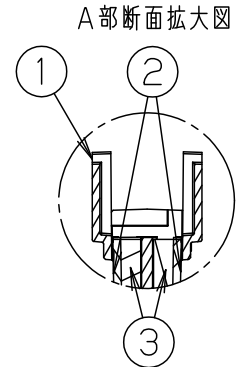

# LED誘導灯コンパクトスクエア

C 級用  
避難口誘導灯用表示板

型式認定番号  
PP1CS-1023

FK10370 (避難口誘導灯用表示板)

- 注1) 上記は表示板のみの品番です。ご注文の際は必ず適合灯具と組合せてご使用ください。
- 注2) 表示板は緑で避難口を示すシンボルの一部が白です。
- 注3) この表示板はC級天井埋込型(両面型)専用です。

⚠ 安全に関するご注意

● コンパクトスクエア用表示板です。  
指定されたコンパクトスクエア器具以外は  
使用できません。

ホワイト						
適合ランプ		5				品番 FK10370
W・数		4				
器具質量	0.4kg	3	導光板	アクリル(t5.0)		
特記事項		2	表示パネル	アクリル(t2.0)		河野 鈴木
		1	ケース	ポリカーボネート	ホワイト	
		部番	部品名	材質・素材厚	備考	パナソニック株式会社