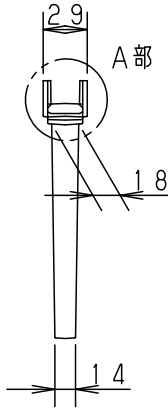

# LED誘導灯コンパクトスクエア

C 級用  
避難口誘導灯用表示板

型式認定番号  
PP1CS-1023

FK10370 (避難口誘導灯用表示板)

- 注1) 上記は表示板のみの品番です。ご注文の際は必ず適合灯具と組合せてご使用ください。
- 注2) 表示板は緑で避難口を示すシンボルの一部が白です。
- 注3) この表示板はC級天井埋込型(両面型)専用です。

⚠ 安全に関するご注意

● コンパクトスクエア用表示板です。  
指定されたコンパクトスクエア器具以外は  
使用できません。

ホワイト						
適合ランプ		5				品番 FK10370
W・数		4				
器具質量	0.4kg	3	導光板	アクリル(t5.0)		
特記事項		2	表示パネル	アクリル(t2.0)		河野 鈴木
		1	ケース	ポリカーボネート	ホワイト	
		部番	部品名	材質・素材厚	備考	パナソニック株式会社