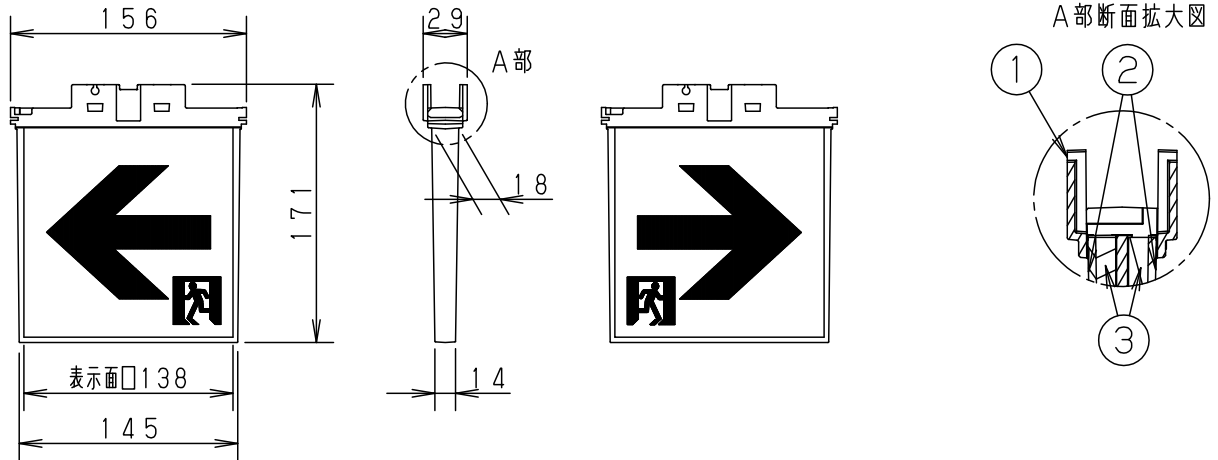

# LED誘導灯コンパクトスクエア

C級用  
通路誘導灯用表示板

型式認定番号  
PP1CS-1023

FK10386 (通路誘導灯用表示板)

FK10388 (通路誘導灯用表示板)

- 注1) 上記は表示板のみの品番です。ご注文の際は必ず適合灯具と組合せてご使用ください。
- 注2) 表示板は白で矢印と避難口を示すシンボルの一部が緑です。
- 注3) この表示板はC級天井埋込型(両面型)専用です。

**⚠ 安全に関するご注意**  
 ● コンパクトスクエア用表示板です。  
 指定されたコンパクトスクエア器具以外は  
 使用できません。

ホワイト							
適合ランプ		5				品番 FK10386	
W・数		4					
器具質量	0.4kg	3	導光板	アクリル(t5.0)		河野 鈴木	
特記事項		2	表示パネル	アクリル(t2.0)			
		1	ケース	ポリカーボネート	ホワイト		
		部番	部品名	材質・素材厚	備考	パナソニック株式会社	