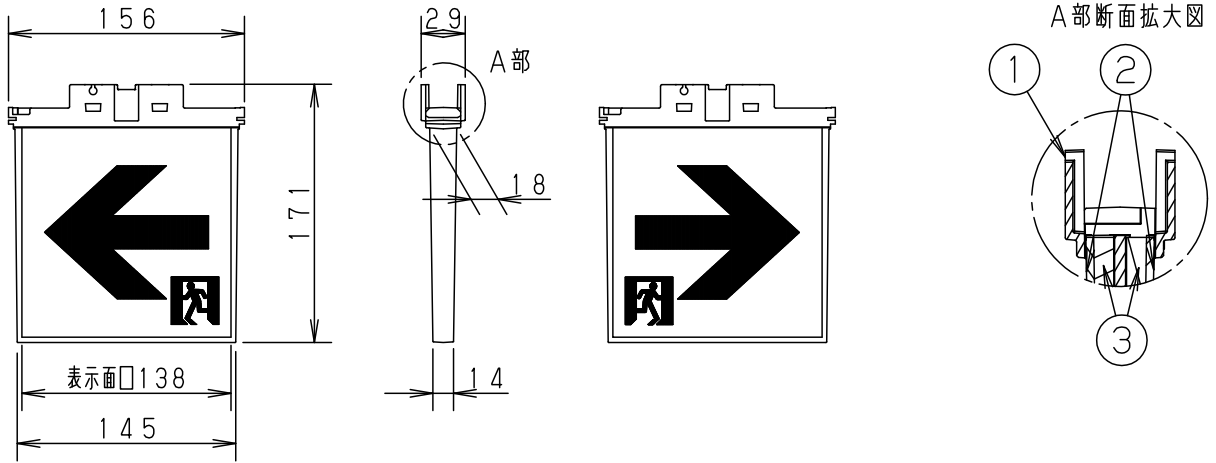

# LED誘導灯コンパクトスクエア

C級用  
通路誘導灯用表示板

型式認定番号  
PP1CS-1023

FK10386 (通路誘導灯用表示板)

FK10388 (通路誘導灯用表示板)

- 注1) 上記は表示板のみの品番です。ご注文の際は必ず適合灯具と組合せてご使用ください。
- 注2) 表示板は白で矢印と避難口を示すシンボルの一部が緑です。
- 注3) この表示板はC級天井埋込型(両面型)専用です。

**⚠ 安全に関するご注意**  
 ● コンパクトスクエア用表示板です。  
 指定されたコンパクトスクエア器具以外は  
 使用できません。

ホワイト						
適合ランプ		5				品番 FK10388
W・数		4				
器具質量	0.4kg	3	導光板	アクリル(t5.0)		河野 鈴木 パナソニック株式会社
特記事項		2	表示パネル	アクリル(t2.0)		
		1	ケース	ポリカーボネート	ホワイト	
		部番	部品名	材質・素材厚	備考	