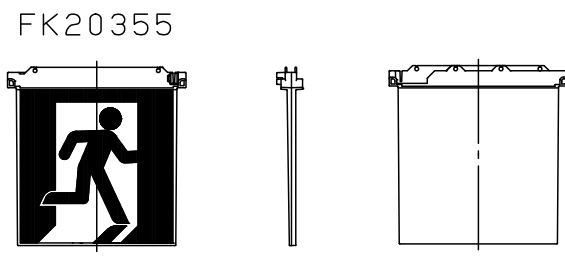

LED誘導灯コンパクトスクエア

B級用 (BL形・BH形兼用)
避難口誘導灯用表示板

型式認定番号
PP1BS-1025

- 注1) 上記は表示板のみの品番です。ご注文の際は必ず適合灯具と組合せてご使用ください。
- 注2) 表示板は緑で矢印と避難口を示すシンボルの一部が白です。
- 注3) この表示板はB級天井埋込型 (片面型) 専用 (BL形・BH形兼用) です。

⚠ 安全に関するご注意

- コンパクトスクエア用表示板です。指定されたコンパクトスクエア器具以外は使用できません。

ホワイト							
適合ランプ		5				品番	
W・数		4				FK20356	
器具質量	0.6Kg	3	導光板	アクリル (t6.0)			
特記事項		2	表示パネル	アクリル (t2.0)		河野	
		1	ケース	ポリカーボネート	ホワイト	片野田	
		部番	部品名	材質・素材厚	備考	パナソニック株式会社	