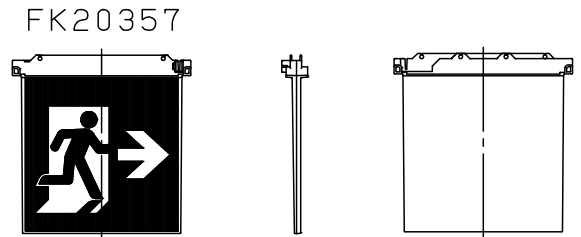

LED誘導灯コンパクトスクエア

B級用 (BL形・BH形兼用)
避難口誘導灯用表示板

型式認定番号
PP1BS-1025

- 注1) 上記は表示板のみの品番です。ご注文の際は必ず適合灯具と組合せてご使用ください。
- 注2) 表示板は緑で矢印と避難口を示すシンボルの一部が白です。
- 注3) この表示板はB級天井埋込型 (片面型) 専用 (BL形・BH形兼用) です。

⚠ 安全に関するご注意

- コンパクトスクエア用表示板です。指定されたコンパクトスクエア器具以外は使用できません。

ホワイト							
適合ランプ		5				品番	
W・数		4				FK20356	
器具質量	0.6Kg	3	導光板	アクリル (t6.0)			
特記事項		2	表示パネル	アクリル (t2.0)		河野	
		1	ケース	ポリカーボネート	ホワイト	片野田	
		部番	部品名	材質・素材厚	備考	パナソニック株式会社	