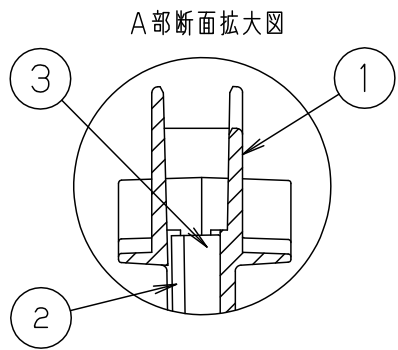

LED誘導灯コンパクトスクエア

B級用 (BL形・BH形兼用)
避難口誘導灯用表示板

型式認定番号
PP1BS-1025

- 注1) 上記は表示板のみの品番です。ご注文の際は必ず適合灯具と組合せてご使用ください。
- 注2) 表示板は緑で矢印と避難口を示すシンボルの一部が白です。
- 注3) この表示板はB級天井埋込型 (片面型) 専用 (BL形・BH形兼用) です。

⚠ 安全に関するご注意

- コンパクトスクエア用表示板です。指定されたコンパクトスクエア器具以外は使用できません。

ホワイト							
適合ランプ		5				品番	
W・数		4				FK20356	
器具質量	0.6Kg	3	導光板	アクリル (t6.0)			
特記事項		2	表示パネル	アクリル (t2.0)		河野	
		1	ケース	ポリカーボネート	ホワイト	片野田	
		部番	部品名	材質・素材厚	備考	パナソニック株式会社	