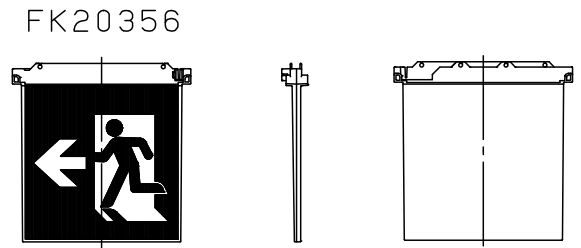

LED誘導灯コンパクトスクエア

B級用 (BL形・BH形兼用)
避難口誘導灯用表示板

型式認定番号
PP1BS-1025

- 注1) 上記は表示板のみの品番です。ご注文の際は必ず適合灯具と組合せてご使用ください。
- 注2) 表示板は緑で矢印と避難口を示すシンボルの一部が白です。
- 注3) この表示板はB級天井埋込型 (片面型) 専用 (BL形・BH形兼用) です。

⚠ 安全に関するご注意

- コンパクトスクエア用表示板です。指定されたコンパクトスクエア器具以外は使用できません。

ホワイト							
適合ランプ		5				品番	
W・数		4				FK20356	
器具質量	0.6Kg	3	導光板	アクリル (t6.0)			
特記事項		2	表示パネル	アクリル (t2.0)		河野	
		1	ケース	ポリカーボネート	ホワイト	片野田	
		部番	部品名	材質・素材厚	備考	パナソニック株式会社	