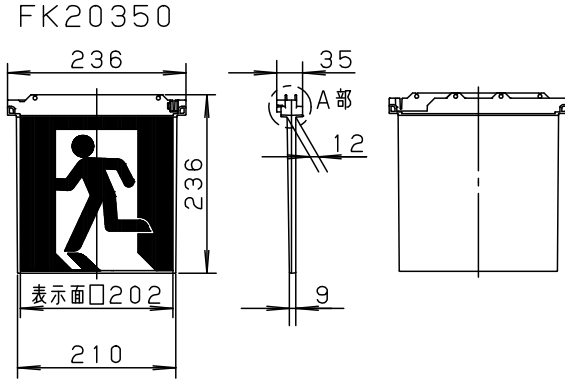

LED誘導灯コンパクトスクエア

B級用 (BL形・BH形兼用)
避難口誘導灯用表示板

型式認定番号
PP1BS-1025

- 注1) 上記は表示板のみの品番です。ご注文の際は必ず適合灯具と組合せてご使用ください。
- 注2) 表示板は緑で矢印と避難口を示すシンボルの一部が白です。
- 注3) この表示板はB級天井埋込型 (片面型) 専用 (BL形・BH形兼用) です。

⚠ 安全に関するご注意

- コンパクトスクエア用表示板です。指定されたコンパクトスクエア器具以外は使用できません。

ホワイト							
適合ランプ		5				品番	
W・数		4				FK20356	
器具質量	0.6Kg	3	導光板	アクリル (t6.0)			
特記事項		2	表示パネル	アクリル (t2.0)		河野	
		1	ケース	ポリカーボネート	ホワイト	片野田	
		部番	部品名	材質・素材厚	備考	パナソニック株式会社	