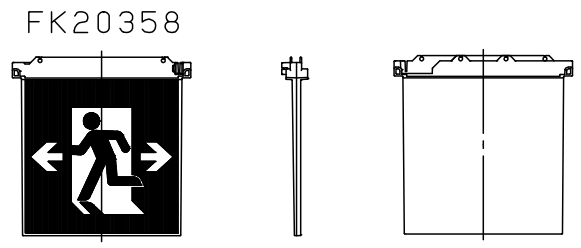

LED誘導灯コンパクトスクエア

B級用 (BL形・BH形兼用)
避難口誘導灯用表示板

型式認定番号
PP1BS-1025

- 注1) 上記は表示板のみの品番です。ご注文の際は必ず適合灯具と組合せてご使用ください。
- 注2) 表示板は緑で矢印と避難口を示すシンボルの一部が白です。
- 注3) この表示板はB級天井埋込型 (片面型) 専用 (BL形・BH形兼用) です。

⚠ 安全に関するご注意

- コンパクトスクエア用表示板です。指定されたコンパクトスクエア器具以外は使用できません。

ホワイト							
適合ランプ		5				品番	
W・数		4				FK20356	
器具質量	0.6Kg	3	導光板	アクリル (t6.0)			
特記事項		2	表示パネル	アクリル (t2.0)		河野	
		1	ケース	ポリカーボネート	ホワイト	片野田	
		部番	部品名	材質・素材厚	備考	パナソニック株式会社	