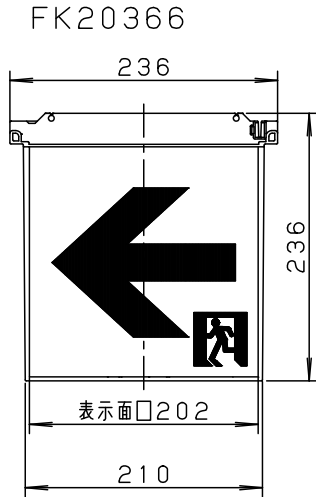

LED誘導灯コンパクトスクエア

B級用 (BL形・BH形兼用)
通路誘導灯用表示板

型式認定番号
PP1BS-1025

- 注1) 上記は表示板のみの品番です。ご注文の際は必ず適合灯具と組合せてご使用ください。
 注2) 表示板は白で矢印と避難口を示すシンボルの一部が緑です。
 注3) この表示板はB級天井埋込型(片面型)専用(BL形・BH形兼用)です。

安全に関するご注意

- コンパクトスクエア用表示板です。指定されたコンパクトスクエア器具以外は使用できません。

ホワイト					品番
適合ランプ	5				FK20366
W・数	4				
器具質量	0.6Kg	3	導光板	アクリル(t6.0)	河野 片野田
特記事項	2	表示パネル	アクリル(t2.0)		
	1	ケース	ポリカーボネート	ホワイト	
部番	部品名	材質・素材厚	備考	パナソニック株式会社	