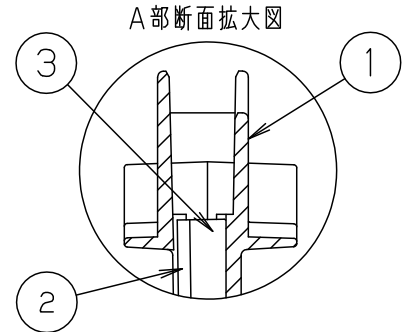

LED誘導灯コンパクトスクエア

B級用 (BL形・BH形兼用)
通路誘導灯用表示板

型式認定番号
PP1BS-1025

- 注1) 上記は表示板のみの品番です。ご注文の際は必ず適合灯具と組合せてご使用ください。
 注2) 表示板は白で矢印と避難口を示すシンボルの一部が緑です。
 注3) この表示板はB級天井埋込型(片面型)専用(BL形・BH形兼用)です。

安全に関するご注意

- コンパクトスクエア用表示板です。指定されたコンパクトスクエア器具以外は使用できません。