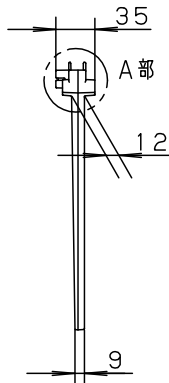

LED誘導灯コンパクトスクエア

B級用 (BL形・BH形兼用)
通路誘導灯用表示板

型式認定番号
PP1BS-1025

- 注1) 上記は表示板のみの品番です。ご注文の際は必ず適合灯具と組合せてご使用ください。
 注2) 表示板は白で矢印と避難口を示すシンボルの一部が緑です。
 注3) この表示板はB級天井埋込型(片面型)専用(BL形・BH形兼用)です。

安全に関するご注意

- コンパクトスクエア用表示板です。指定されたコンパクトスクエア器具以外は使用できません。

ホワイト					品番
適合ランプ	5				FK20366
W・数	4				
器具質量	0.6Kg	3	導光板	アクリル(t6.0)	河野 片野田
特記事項	2	表示パネル	アクリル(t2.0)		
	1	ケース	ポリカーボネート	ホワイト	
部番	部品名	材質・素材厚	備考	パナソニック株式会社	