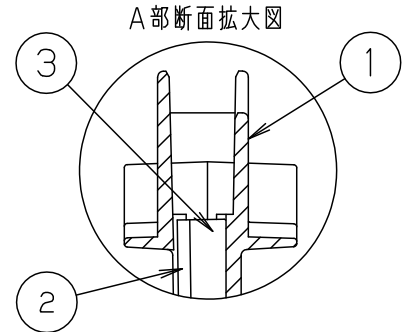

LED誘導灯コンパクトスクエア

B級用 (BL形・BH形兼用)
通路誘導灯用表示板

型式認定番号
PP1BS-1025

- 注1) 上記は表示板のみの品番です。ご注文の際は必ず適合灯具と組合せてご使用ください。
 注2) 表示板は白で矢印と避難口を示すシンボルの一部が緑です。
 注3) この表示板はB級天井埋込型 (片面型) 専用 (BL形・BH形兼用) です。

安全に関するご注意

- コンパクトスクエア用表示板です。指定されたコンパクトスクエア器具以外は使用できません。

ホワイト						品番
適合ランプ		5				FK20367
W・数		4				
器具質量	0.6Kg	3	導光板	アクリル (t6.0)		河野 片野田
特記事項		2	表示パネル	アクリル (t2.0)		
		1	ケース	ポリカーボネート	ホワイト	
		部番	部品名	材質・素材厚	備考	パナソニック株式会社