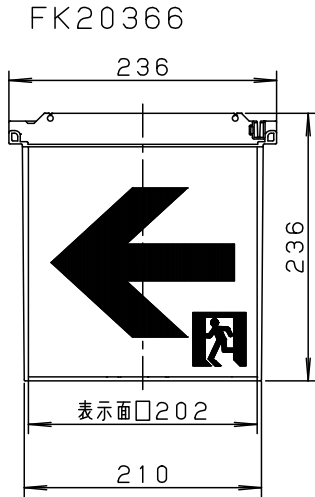

LED誘導灯コンパクトスクエア

B級用 (BL形・BH形兼用)
通路誘導灯用表示板

型式認定番号
PP1BS-1025

- 注1) 上記は表示板のみの品番です。ご注文の際は必ず適合灯具と組合せてご使用ください。
 注2) 表示板は白で矢印と避難口を示すシンボルの一部が緑です。
 注3) この表示板はB級天井埋込型 (片面型) 専用 (BL形・BH形兼用) です。

安全に関するご注意

- コンパクトスクエア用表示板です。指定されたコンパクトスクエア器具以外は使用できません。

ホワイト						品番
適合ランプ		5				FK20367
W・数		4				
器具質量	0.6Kg	3	導光板	アクリル (t6.0)		河野 片野田
特記事項		2	表示パネル	アクリル (t2.0)		
		1	ケース	ポリカーボネート	ホワイト	
		部番	部品名	材質・素材厚	備考	パナソニック株式会社