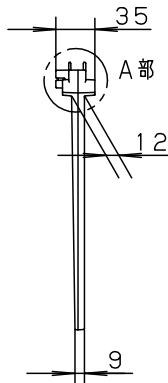

LED誘導灯コンパクトスクエア

B級用 (BL形・BH形兼用)
通路誘導灯用表示板

型式認定番号
PP1BS-1025

- 注1) 上記は表示板のみの品番です。ご注文の際は必ず適合灯具と組合せてご使用ください。
 注2) 表示板は白で矢印と避難口を示すシンボルの一部が緑です。
 注3) この表示板はB級天井埋込型 (片面型) 専用 (BL形・BH形兼用) です。

安全に関するご注意

- コンパクトスクエア用表示板です。指定されたコンパクトスクエア器具以外は使用できません。

ホワイト						品番
適合ランプ		5				FK20367
W・数		4				
器具質量	0.6Kg	3	導光板	アクリル (t6.0)		河野 片野田
特記事項		2	表示パネル	アクリル (t2.0)		
		1	ケース	ポリカーボネート	ホワイト	
		部番	部品名	材質・素材厚	備考	パナソニック株式会社