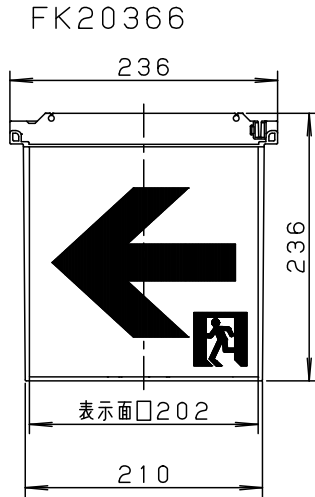

LED誘導灯コンパクトスクエア

B級用 (BL形・BH形兼用)
通路誘導灯用表示板

型式認定番号
PP1BS-1025

- 注1) 上記は表示板のみの品番です。ご注文の際は必ず適合灯具と組合せてご使用ください。
 注2) 表示板は白で矢印と避難口を示すシンボルの一部が緑です。
 注3) この表示板はB級天井埋込型 (片面型) 専用 (BL形・BH形兼用) です。

安全に関するご注意

- コンパクトスクエア用表示板です。指定されたコンパクトスクエア器具以外は使用できません。

ホワイト							
適合ランプ		5				品番	
W・数		4				FK20368	
器具質量	0.6Kg	3	導光板	アクリル (t6.0)			
特記事項		2	表示パネル	アクリル (t2.0)		河野	
		1	ケース	ポリカーボネート	ホワイト	片野田	
		部番	部品名	材質・素材厚	備考	パナソニック株式会社	