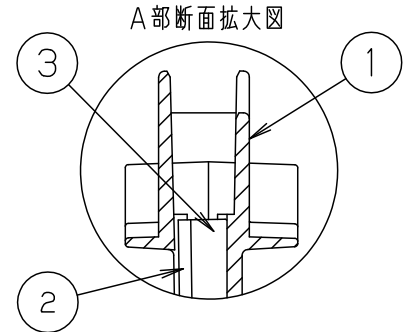

LED誘導灯コンパクトスクエア

B級用 (BL形・BH形兼用)
通路誘導灯用表示板

型式認定番号
PP1BS-1025

- 注1) 上記は表示板のみの品番です。ご注文の際は必ず適合灯具と組合せてご使用ください。
 注2) 表示板は白で矢印と避難口を示すシンボルの一部が緑です。
 注3) この表示板はB級天井埋込型 (片面型) 専用 (BL形・BH形兼用) です。

安全に関するご注意

- コンパクトスクエア用表示板です。指定されたコンパクトスクエア器具以外は使用できません。

ホワイト							
適合ランプ		5				品番	
W・数		4				FK20368	
器具質量	0.6Kg	3	導光板	アクリル (t6.0)			
特記事項		2	表示パネル	アクリル (t2.0)		河野	
		1	ケース	ポリカーボネート	ホワイト	片野田	
		部番	部品名	材質・素材厚	備考	パナソニック株式会社	