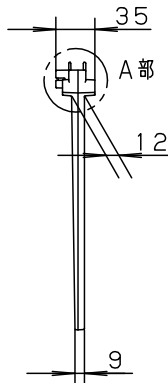

LED誘導灯コンパクトスクエア

B級用 (BL形・BH形兼用)
通路誘導灯用表示板

型式認定番号
PP1BS-1025

- 注1) 上記は表示板のみの品番です。ご注文の際は必ず適合灯具と組合せてご使用ください。
 注2) 表示板は白で矢印と避難口を示すシンボルの一部が緑です。
 注3) この表示板はB級天井埋込型 (片面型) 専用 (BL形・BH形兼用) です。

安全に関するご注意

- コンパクトスクエア用表示板です。指定されたコンパクトスクエア器具以外は使用できません。

ホワイト							
適合ランプ		5				品番	
W・数		4				FK20368	
器具質量	0.6Kg	3	導光板	アクリル (t6.0)			
特記事項		2	表示パネル	アクリル (t2.0)		河野	
		1	ケース	ポリカーボネート	ホワイト	片野田	
		部番	部品名	材質・素材厚	備考	パナソニック株式会社	