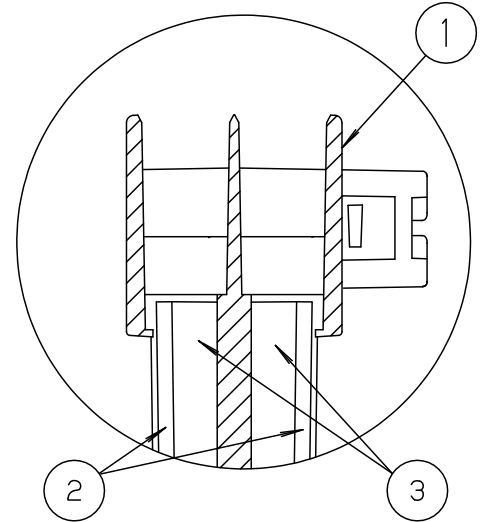

LED誘導灯コンパクトスクエア

B級用 (BL形・BH形兼用)
避難口誘導灯用表示板

型式認定番号
PP1BS-1025

A部断面拡大図

- 注1) 上記は表示板のみの品番です。ご注文の際は必ず適合灯具と組合せてご使用ください。
 注2) 表示板は緑で矢印と避難口を示すシンボルの一部が白です。
 注3) この表示板はB級天井埋込型 (両面型) 専用 (BL形・BH形兼用) です。

安全に関するご注意

- コンパクトスクエア用表示板です。指定されたコンパクトスクエア器具以外は使用できません。

ホワイト							
適合ランプ		5				品番	
W・数		4				FK20370	
器具質量	1.0Kg	3	導光板	アクリル (t6.0)			
特記事項		2	表示パネル	アクリル (t2.0)		河野 片野田	
		1	ケース	ポリカーボネート	ホワイト		
		部番	部品名	材質・素材厚	備考	パナソニック株式会社	