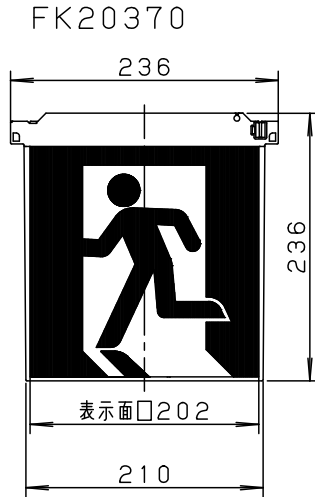

LED誘導灯コンパクトスクエア

B級用 (BL形・BH形兼用)
避難口誘導灯用表示板

型式認定番号
PP1BS-1025

A部断面拡大図

- 注1) 上記は表示板のみの品番です。ご注文の際は必ず適合灯具と組合せてご使用ください。
 注2) 表示板は緑で矢印と避難口を示すシンボルの一部が白です。
 注3) この表示板はB級天井埋込型 (両面型) 専用 (BL形・BH形兼用) です。

安全に関するご注意

- コンパクトスクエア用表示板です。指定されたコンパクトスクエア器具以外は使用できません。

ホワイト							
適合ランプ		5				品番	
W・数		4				FK20370	
器具質量	1.0Kg	3	導光板	アクリル (t6.0)			
特記事項		2	表示パネル	アクリル (t2.0)		河野 片野田	
		1	ケース	ポリカーボネート	ホワイト		
		部番	部品名	材質・素材厚	備考	パナソニック株式会社	