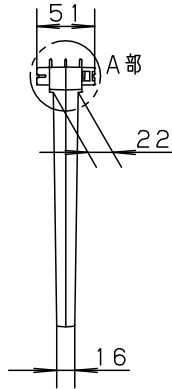

LED誘導灯コンパクトスクエア

B級用 (BL形・BH形兼用)
避難口誘導灯用表示板

型式認定番号
PP1BS-1025

A部断面拡大図

- 注1) 上記は表示板のみの品番です。ご注文の際は必ず適合灯具と組合せてご使用ください。
 注2) 表示板は緑で矢印と避難口を示すシンボルの一部が白です。
 注3) この表示板はB級天井埋込型 (両面型) 専用 (BL形・BH形兼用) です。

安全に関するご注意

- コンパクトスクエア用表示板です。指定されたコンパクトスクエア器具以外は使用できません。

ホワイト							
適合ランプ		5				品番	
W・数		4				FK20370	
器具質量	1.0Kg	3	導光板	アクリル (t6.0)			
特記事項		2	表示パネル	アクリル (t2.0)		河野 片野田	
		1	ケース	ポリカーボネート	ホワイト		
		部番	部品名	材質・素材厚	備考	パナソニック株式会社	