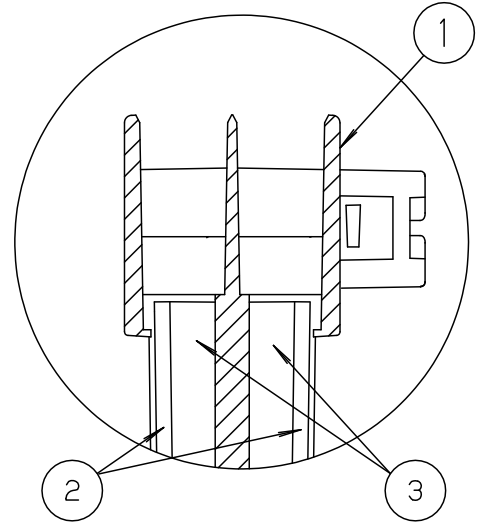

LED誘導灯コンパクトスクエア

B級用 (BL形・BH形兼用)
避難口誘導灯用表示板

型式認定番号
PP1BS-1025

A部断面拡大図

- 注1) 上記は表示板のみの品番です。ご注文の際は必ず適合灯具と組合せてご使用ください。
 注2) 表示板は緑で矢印と避難口を示すシンボルの一部が白です。
 注3) この表示板はB級天井埋込型 (両面型) 専用 (BL形・BH形兼用) です。

安全に関するご注意

- コンパクトスクエア用表示板です。指定されたコンパクトスクエア器具以外は使用できません。

ホワイト							
適合ランプ		5				品番	
W・数		4				FK20378	
器具質量	1.0Kg	3	導光板	アクリル(t6.0)			
特記事項		2	表示パネル	アクリル(t2.0)		河野 片野田	
		1	ケース	ポリカーボネート	ホワイト		
		部番	部品名	材質・素材厚	備考	パナソニック株式会社	