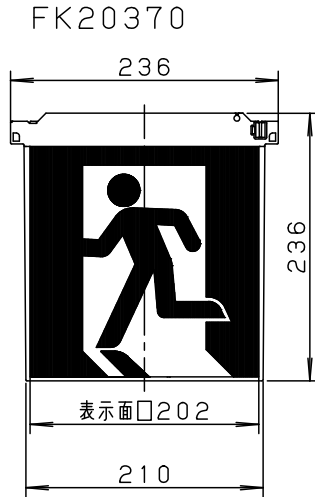

LED誘導灯コンパクトスクエア

B級用 (BL形・BH形兼用)
避難口誘導灯用表示板

型式認定番号
PP1BS-1025

A部断面拡大図

- 注1) 上記は表示板のみの品番です。ご注文の際は必ず適合灯具と組合せてご使用ください。
 注2) 表示板は緑で矢印と避難口を示すシンボルの一部が白です。
 注3) この表示板はB級天井埋込型 (両面型) 専用 (BL形・BH形兼用) です。

安全に関するご注意

- コンパクトスクエア用表示板です。指定されたコンパクトスクエア器具以外は使用できません。

ホワイト							
適合ランプ		5				品番	
W・数		4				FK20378	
器具質量	1.0Kg	3	導光板	アクリル(t6.0)			
特記事項		2	表示パネル	アクリル(t2.0)		河野 片野田	
		1	ケース	ポリカーボネート	ホワイト		
		部番	部品名	材質・素材厚	備考	パナソニック株式会社	