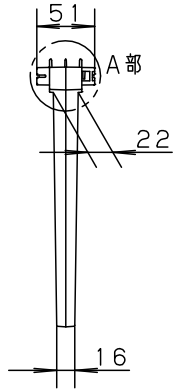

LED誘導灯コンパクトスクエア

B級用 (BL形・BH形兼用)
避難口誘導灯用表示板

型式認定番号
PP1BS-1025

A部断面拡大図

- 注1) 上記は表示板のみの品番です。ご注文の際は必ず適合灯具と組合せてご使用ください。
 注2) 表示板は緑で矢印と避難口を示すシンボルの一部が白です。
 注3) この表示板はB級天井埋込型 (両面型) 専用 (BL形・BH形兼用) です。

安全に関するご注意

- コンパクトスクエア用表示板です。指定されたコンパクトスクエア器具以外は使用できません。

ホワイト							
適合ランプ		5				品番	
W・数		4				FK20378	
器具質量	1.0Kg	3	導光板	アクリル(t6.0)			
特記事項		2	表示パネル	アクリル(t2.0)		河野 片野田	
		1	ケース	ポリカーボネート	ホワイト		
		部番	部品名	材質・素材厚	備考	パナソニック株式会社	