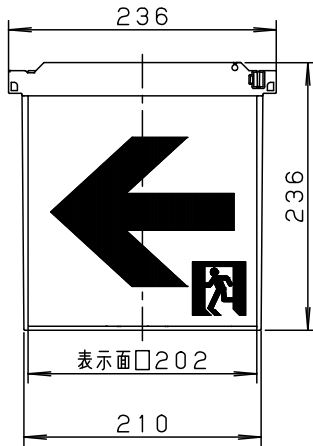

LED誘導灯コンパクトスクエア

B級用 (BL形・BH形兼用)  
通路誘導灯用表示板

型式認定番号  
PP1BS-1025

FK20386

A部断面拡大図

FK20388

- 注1) 上記は表示板のみの品番です。ご注文の際は必ず適合灯具と組合せてご使用ください。
- 注2) 表示板は白で矢印と避難口を示すシンボルの一部が緑です。
- 注3) この表示板はB級天井埋込型 (両面型) 専用 (BL形・BH形兼用) です。

**安全に関するご注意**

- コンパクトスクエア用表示板です。  
指定されたコンパクトスクエア器具以外は  
使用できません。

ホワイト							
適合ランプ		5				品番 FK20386	
W・数		4					
器具質量	1.0Kg	3	導光板	アクリル (t6.0)			
特記事項		2	表示パネル	アクリル (t2.0)		河野 片野田	
		1	ケース	ポリカーボネート	ホワイト		
		部番	部品名	材質・素材厚	備考		パナソニック株式会社