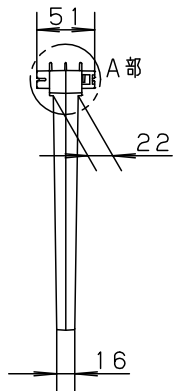

LED誘導灯コンパクトスクエア

B級用 (BL形・BH形兼用)  
通路誘導灯用表示板

型式認定番号  
PP1BS-1025

FK20386

A部断面拡大図

FK20388

- 注1) 上記は表示板のみの品番です。ご注文の際は必ず適合灯具と組合せてご使用ください。
- 注2) 表示板は白で矢印と避難口を示すシンボルの一部が緑です。
- 注3) この表示板はB級天井埋込型 (両面型) 専用 (BL形・BH形兼用) です。

**安全に関するご注意**

- コンパクトスクエア用表示板です。  
指定されたコンパクトスクエア器具以外は  
使用できません。

ホワイト							
適合ランプ		5				品番 FK20386	
W・数		4					
器具質量	1.0Kg	3	導光板	アクリル (t6.0)			
特記事項		2	表示パネル	アクリル (t2.0)		河野 片野田	
		1	ケース	ポリカーボネート	ホワイト		
		部番	部品名	材質・素材厚	備考		パナソニック株式会社