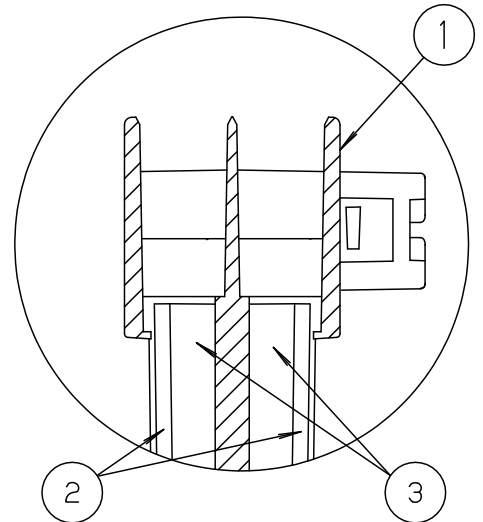

LED誘導灯コンパクトスクエア

B級用 (BL形・BH形兼用)  
通路誘導灯用表示板

型式認定番号  
PP1BS-1025

FK20386

A部断面拡大図

FK20388

- 注1) 上記は表示板のみの品番です。ご注文の際は必ず適合灯具と組合せてご使用ください。
- 注2) 表示板は白で矢印と避難口を示すシンボルの一部が緑です。
- 注3) この表示板はB級天井埋込型 (両面型) 専用 (BL形・BH形兼用) です。

**安全に関するご注意**

- コンパクトスクエア用表示板です。  
指定されたコンパクトスクエア器具以外は  
使用できません。

ホワイト							
適合ランプ		5				品番 FK20386	
W・数		4					
器具質量	1.0Kg	3	導光板	アクリル (t6.0)			
特記事項		2	表示パネル	アクリル (t2.0)		河野 片野田	
		1	ケース	ポリカーボネート	ホワイト		
		部番	部品名	材質・素材厚	備考		パナソニック株式会社