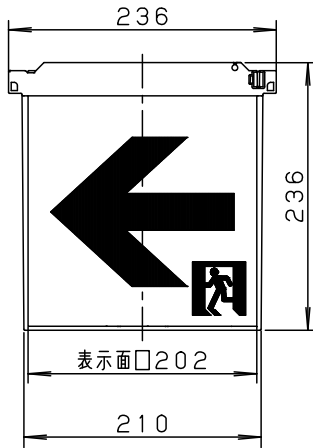

LED誘導灯コンパクトスクエア

B級用 (BL形・BH形兼用)
通路誘導灯用表示板

型式認定番号
PP1BS-1025

FK20386

A部断面拡大図

FK20388

- 注1) 上記は表示板のみの品番です。ご注文の際は必ず適合灯具と組合せてご使用ください。
- 注2) 表示板は白で矢印と避難口を示すシンボルの一部が緑です。
- 注3) この表示板はB級天井埋込型(両面型)専用(BL形・BH形兼用)です。

安全に関するご注意

- コンパクトスクエア用表示板です。
指定されたコンパクトスクエア器具以外は
使用できません。

ホワイト							
適合ランプ		5				品番	
W・数		4				FK20388	
器具質量	1.0Kg	3	導光板	アクリル(t6.0)			
特記事項		2	表示パネル	アクリル(t2.0)		河野	
		1	ケース	ポリカーボネート	ホワイト	片野田	
		部番	部品名	材質・素材厚	備考	パナソニック株式会社	