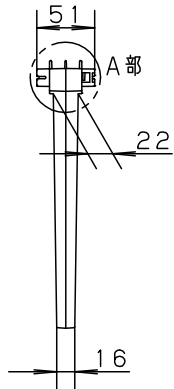

LED誘導灯コンパクトスクエア

B級用 (BL形・BH形兼用)
通路誘導灯用表示板

型式認定番号
PP1BS-1025

FK20386

A部断面拡大図

FK20388

- 注1) 上記は表示板のみの品番です。ご注文の際は必ず適合灯具と組合せてご使用ください。
- 注2) 表示板は白で矢印と避難口を示すシンボルの一部が緑です。
- 注3) この表示板はB級天井埋込型(両面型)専用(BL形・BH形兼用)です。

安全に関するご注意

- コンパクトスクエア用表示板です。
指定されたコンパクトスクエア器具以外は
使用できません。

ホワイト							
適合ランプ		5				品番	
W・数		4				FK20388	
器具質量	1.0Kg	3	導光板	アクリル(t6.0)			
特記事項		2	表示パネル	アクリル(t2.0)		河野	
		1	ケース	ポリカーボネート	ホワイト	片野田	
		部番	部品名	材質・素材厚	備考	パナソニック株式会社	