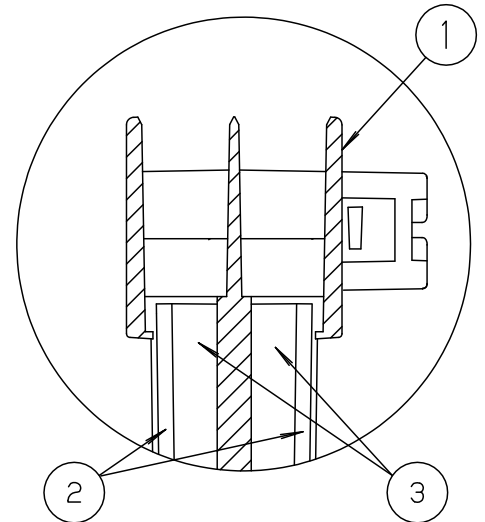

LED誘導灯コンパクトスクエア

B級用 (BL形・BH形兼用)
通路誘導灯用表示板

型式認定番号
PP1BS-1025

FK20386

A部断面拡大図

FK20388

- 注1) 上記は表示板のみの品番です。ご注文の際は必ず適合灯具と組合せてご使用ください。
- 注2) 表示板は白で矢印と避難口を示すシンボルの一部が緑です。
- 注3) この表示板はB級天井埋込型(両面型)専用(BL形・BH形兼用)です。

安全に関するご注意

- コンパクトスクエア用表示板です。
指定されたコンパクトスクエア器具以外は
使用できません。

ホワイト							
適合ランプ		5				品番	
W・数		4				FK20388	
器具質量	1.0Kg	3	導光板	アクリル(t6.0)			
特記事項		2	表示パネル	アクリル(t2.0)		河野	
		1	ケース	ポリカーボネート	ホワイト	片野田	
		部番	部品名	材質・素材厚	備考	パナソニック株式会社	