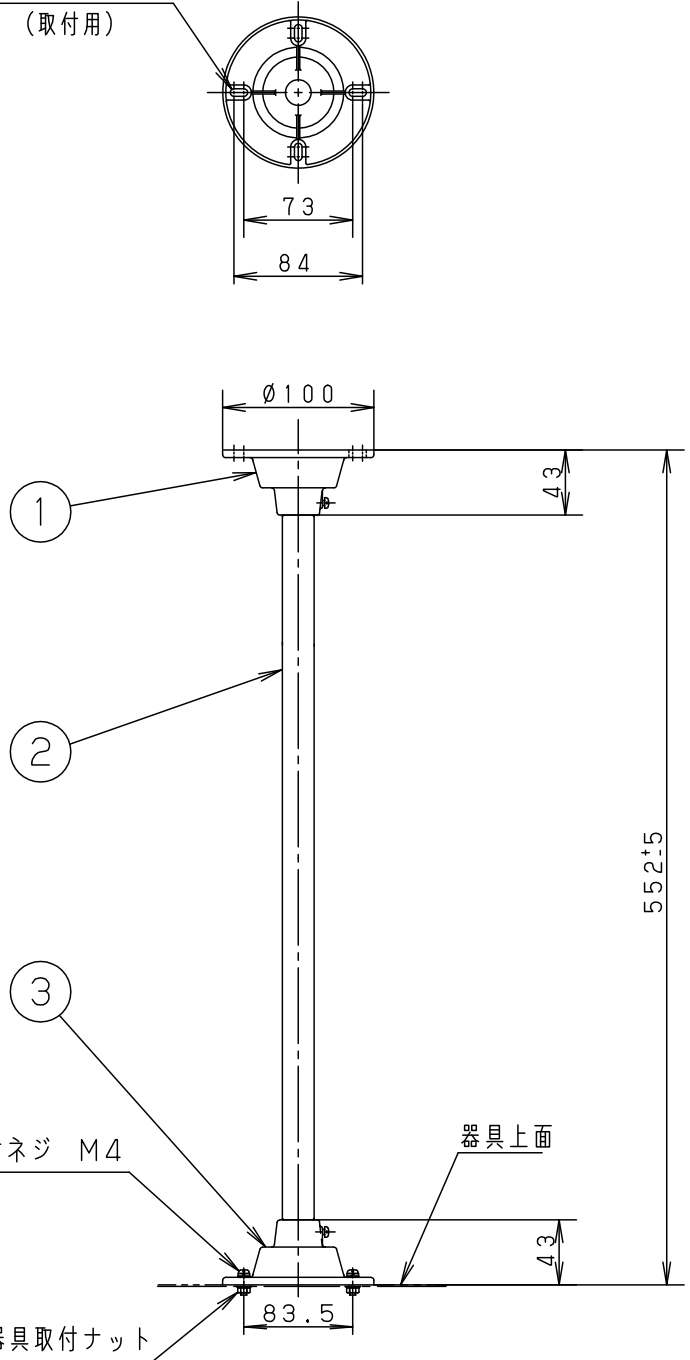

**⚠ 安全に関するご注意**

- 一般屋内用です。屋外や水気、湿気のある所では使用しないでください。落下の原因となります。
- 天井面取付け専用吊具です。  
傾斜天井、壁面には取り付けないでください。  
指定外取付は変形、破損、落下の原因となります。
- 壁面と1m以上離して設置してください。  
地震等による落下の原因となります。
- 開放廊下等、風の強い所では振れ止め処理を行ってください。  
落下の原因となります。  
※別途、振止金具LK93000J00-Qを手配ください。

4-10.5×5穴  
(取付用)

\* 適合灯具 NNFB90005K  
NNFB91005C、NNFB91085C  
NNFB93005C、NNFB93006C、NNFB93007C、NNFB93008C

クールホワイト：マンセル 10Y9/0.5

適合ランプ	5				品番	LK93000J
W・数	4					
器具質量	0.65kg	3	継手	アルミダイカスト	クールホワイトつや消し アクリル粉体塗装	片岡 津山
特記事項	2	パイプ	16厚鋼電線管	クールホワイトつや消し アクリル粉体塗装	備考	
	1	フランジ	アルミダイカスト	クールホワイトつや消し アクリル塗装		
	部番	部品名	材質・素材厚	備考	パナソニック株式会社	