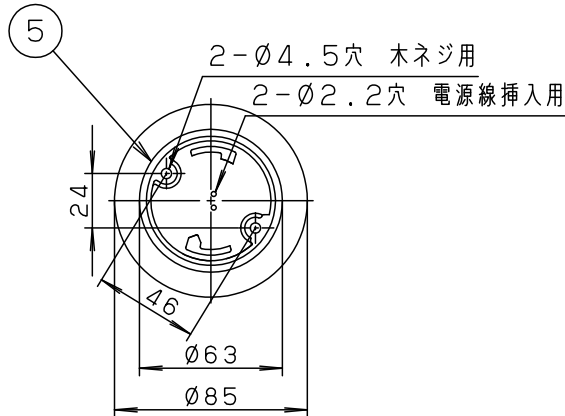

⚠ 安全に関するご注意

- 一般屋内用器具です。
  屋外や水気、湿気のある所では使用しないでください。
  絶縁不良による感電の原因となります。
- 天井面取付専用器具です。
  傾斜天井には取り付けないでください。
  指定外取付は、落下の原因となります。
- 他の調光器と組み合わせて使用しないでください。火災の原因となります。

• 段調光スイッチ付

点灯順序 全灯→段調光→常夜灯→滅

- 手造り品ですので色味・模様が多少異なることがあります。

下面：開放

電源ユニット内蔵型

<使用上のご注意>

- ほたるスイッチと接続する場合は1回路につきスイッチ3個まででご利用ください。
  (4個以上のほたるスイッチと接続すると、スイッチを切にしても器具が消灯しないことがあります)
- LEDにはバラツキがあるため、同一品番でも商品ごとに発光色、明るさが異なる場合があります。
- 壁スイッチ1個で2台以上の器具は使用できません。

定格電圧	入力電流	消費電力
AC100V	0.29A	28.1W

LED	昼光色 (6200K Ra83)	5	丸型フル引掛シーリング			品番
器具光束	3410lm	4	フランジ		ブラック	LGB12628LE1
器具質量	2.2kg	3	補強コード	外径Ø8	ブラック	
特記事項 ~8畳用		2	セード	木製	強化和紙張り オイルステイン仕上げ	生産終了品 本器具は製造できません
		1	本体	TM材 (t0.5)	こげ茶	
		部番	部品名	材質・素材厚	備考	パナソニック株式会社