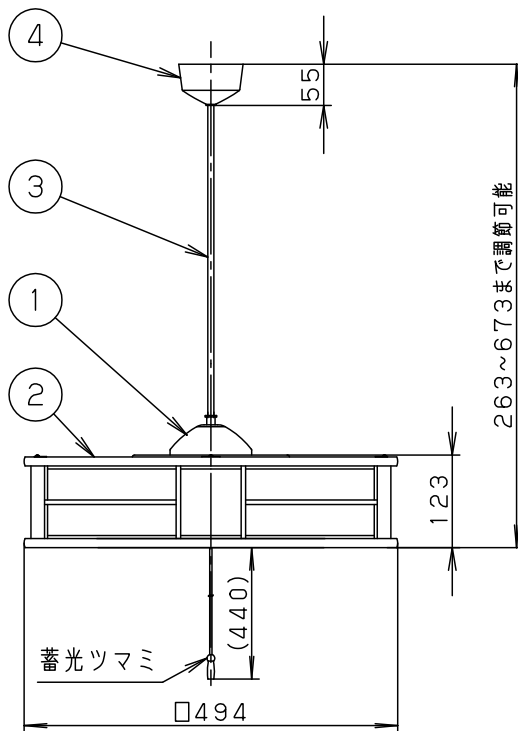

⚠ 安全に関するご注意

- 一般屋内用器具です。
屋外や水気、湿気のある所では使用しないでください。
絶縁不良による感電の原因となります。
- 天井面取付専用器具です。
傾斜天井には取り付けないでください。
指定外取付は、落下の原因となります。
- 他の調光器と組み合わせて使用しないでください。火災の原因となります。

• 段調光スイッチ付

点灯順序 全灯→段調光→常夜灯→滅

- 手造り品ですので色味・模様が多少異なることがあります。

下面：開放

電源ユニット内蔵型

<使用上のご注意>

- ほたるスイッチと接続する場合は1回路につきスイッチ3個まででご利用ください。
(4個以上のほたるスイッチと接続すると、スイッチを切にしても器具が消灯しないことがあります)
- LEDにはバラツキがあるため、同一品番でも商品ごとに発光色、明るさが異なる場合があります。
- 壁スイッチ1個で2台以上の器具は使用できません。

定格電圧	入力電流	消費電力
AC100V	0.29A	28.1W

LED	昼光色 (6200K Ra83)	5	丸型フル引掛シーリング			品番
器具光束	3410lm	4	フランジ		ブラック	LGB12628LE1
器具質量	2.2kg	3	補強コード	外径Ø8	ブラック	
特記事項 ~8畳用		2	セード	木製	強化和紙張り オイルステイン仕上げ	<div style="border: 1px solid black; padding: 2px; text-align: center;"> 生産終了品 本器具は製造できません </div>
		1	本体	TM材 (t0.5)	こげ茶	
		部番	部品名	材質・素材厚	備考	パナソニック株式会社