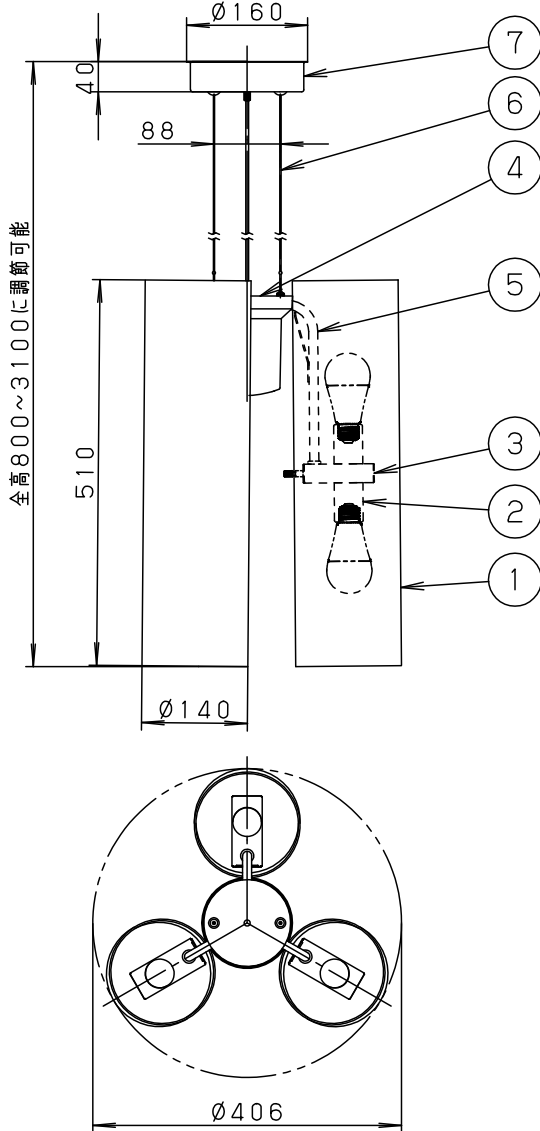

・丸型フル引掛シーリング、角型引掛シーリングの場合  
 注) 既設のローゼット (耳付き) が取り付けられている場合には、  
 取付金具を使用しないで、そのまま取り付けることができます。

<使用上のご注意>

- ・この器具には白熱灯、電球形蛍光灯は使用できません。必ず適合ランプ (パナソニック製) をご使用ください。
- ・LEDにはバラツキがあるため、同一品番商品でも商品ごとに発光色・明るさが異なる場合があります。
- ・器具の近くでは、ラジオやテレビなどの音響・映像機器に雑音が入る場合があります。
- ・この器具の近くでは電子錠などに使用する光高周波方式のリモコンが動作しない場合がごくまれにありますので、ご注意ください。
- ・ほたるスイッチと接続する場合は1回路につき、スイッチ3個までで、ご使用ください。  
 (4個以上のほたるスイッチと接続すると、スイッチを切にしても器具が消灯しないことがあります)

・上下面：開放

明るさ：100形電球6灯器具相当

定格電圧	入力電流	消費電力					
AC100V	1.16A	69.7W	7	フランジ	鋼板 (t0.8)	ホワイトアクリル塗装	
付属ランプ	LDA13L-G/Z100E/S/W 電球色 (2700K Ra84)		6	ワイヤー	ステンレス鋼線 (φ1.5)		品番
			5	アーム	鋼管 (φ12 t1.6)	ホワイトメラミン塗装	
W・数	12.9×6		4	本体	ABS樹脂	ホワイト	LGB19631K
器具質量	4.9kg		3	ソケット台	TM材 (t1.0) (塗装亜鉛鋼板)	外面/白	
特記事項			2	ソケット		E26	<b>生産終了品</b> 本器具は製造できません
			1	セード	アクリル	乳白	
部番	部品名	材質・素材厚	備考	パナソニック株式会社			