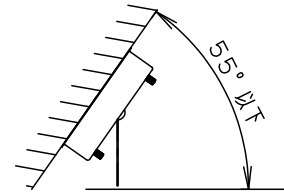

傾斜天井に取り付ける場合の注意事項

- ・55度を超える傾斜天井には取り付けないでください。
- ・LEDを直視しないでください。目の痛みの原因となることがあります。

・上下面：開放

明るさ：100形電球6灯器具相当

定格電圧	入力電流	消費電力					
AC100V	1.16A	69.7W	7	フランジ	鋼板 (t0.8)	ホワイトアクリル塗装	
付属ランプ	LDA13L-G/Z100E/S/W 電球色 (2700K Ra84)		6	ワイヤー	ステンレス鋼線 (φ1.5)		品番
			5	アーム	鋼管 (φ12 t1.6)	ホワイトメラミン塗装	
W・数	12.9×6		4	本体	ABS樹脂	ホワイト	LGB19631K
器具質量	4.9kg		3	ソケット台	TM材 (t1.0) (塗装亜鉛鋼板)	外面/白	
特記事項			2	ソケット		E26	生産終了品 本器具は製造できません
			1	セード	アクリル	乳白	
部番	部品名	材質・素材厚	備考	パナソニック株式会社