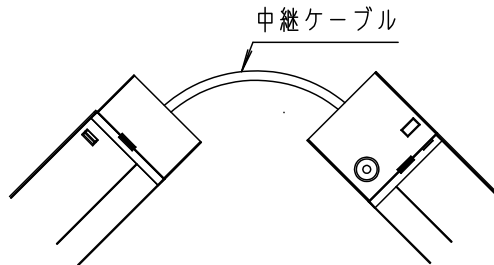

●下図の寸法範囲内で施工してください。 ※ () 内の数字は、光の広がりなどを考慮したおすすめの寸法です。

■コーニス照明 (天井付)

■コーブ照明 (据置)

本図面は3枚1組です。

2/3

品番
施工説明書
LGB50872LE1

生産終了品

本器具は製造できません

パナソニック株式会社

⚠ 注意：商品には寿命があります。詳細はCLX2021AAをご参照ください。

連結取付について

水平方向に連結する場合

送り容量により、連結する台数に制限があります。必ず、1回路あたり、1.2A以下としてください。

縦（斜め）方向に連結する場合

連結長さや連結方向に制限があります。

連結長さは、3.7mまでとしてください。

電源入線タイプを下側に配置し、連結タイプは上方に配置してください。

- 器具を曲状に配置する場合は、中継ケーブル：LGK12040（別売）をご用意ください。

本図面は3枚1組です。3/3

品番
施工説明書
LGB50872LE1

生産終了品

本器具は製造できません

パナソニック株式会社