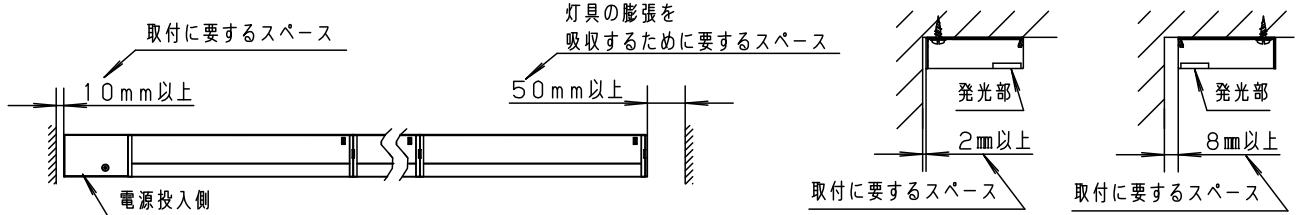

⚠ 注意：商品には寿命があります。詳細はCLX2021AAをご参照ください。

●本商品は **ケアフル施工** が必要です。

<施工上のご注意>

- ●この器具はケアフル施工品です。
  下記の事項を守っていただかないと、施工できない状態や、施工不良が発生します。
  反りや凹凸がない取付面であることを、事前に確認してください。
  取付板は、蛇行しないよう、まっすぐ取り付けてください。
  取付板は、連結部の段差や、ずれた状態で取り付けることがないように、十分配慮ください。
- ●作業が困難な場所で器具を施工する場合は2名以上の施工を推奨します。
- ●石膏ボード等の木ネジの利かない造営材への取付の場合、座付木ネジ13mmは使用しないでください。
  木ネジが補強に届かず落下の恐れがあります。
- ●天井面、壁面に近い場所、狭い場所等に施工する場合は、それに合った工具が必要になります。
  (木ネジ取付位置が、器具の端にあるのでご注意ください。)
- ●下図のように、造営材と器具の距離を離してください。

●下図の寸法範囲内で施工してください。 ※ ( ) 内の数字は、光の広がりなどを考慮したおすすめの寸法です。