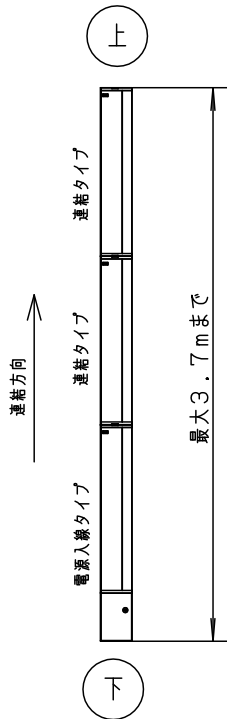

⚠ 注意：商品には寿命があります。詳細はCLX2021AAをご参照ください。

連結取付について

水平方向に連結する場合

送り容量により、連結する台数に制限があります。必ず、1回路あたり、1.2A以下としてください。

縦（斜め）方向に連結する場合

連結長さや連結方向に制限があります。

連結長さは、3.7mまでとしてください。

電源入線タイプを下側に配置し、連結タイプは上方に配置してください。

- 器具を曲状に配置する場合は、中継ケーブル：LGK12040（別売）をご用意ください。

本図面は3枚1組です。3/3

品番
施工説明書
LGB50872LE1

生産終了品

本器具は製造できません

パナソニック株式会社