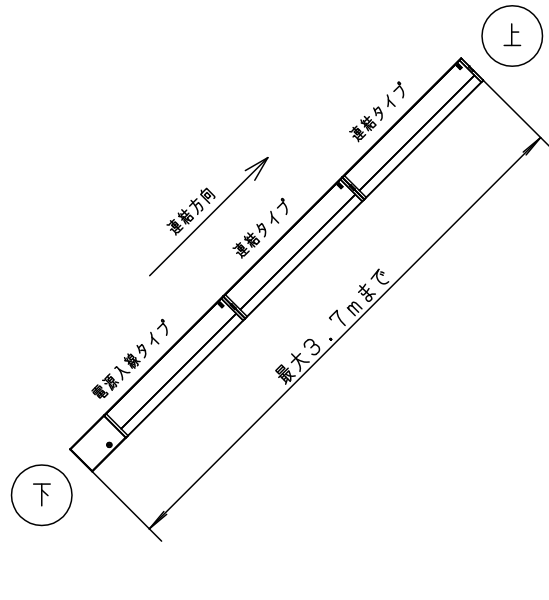

⚠ 注意：商品には寿命があります。詳細はCLX2021AAをご参照ください。

連結取付について

水平方向に連結する場合

送り容量により、連結する台数に制限があります。必ず、1回路あたり、1.2A以下としてください。

縦（斜め）方向に連結する場合

連結長さや連結方向に制限があります。

連結長さは、3.7mまでとしてください。

電源入線タイプを下側に配置し、連結タイプは上方に配置してください。

- 器具を曲状に配置する場合は、中継ケーブル：LGK12040（別売）をご用意ください。

本図面は3枚1組です。3/3

品番
施工説明書
LGB50872LE1

生産終了品

本器具は製造できません

パナソニック株式会社