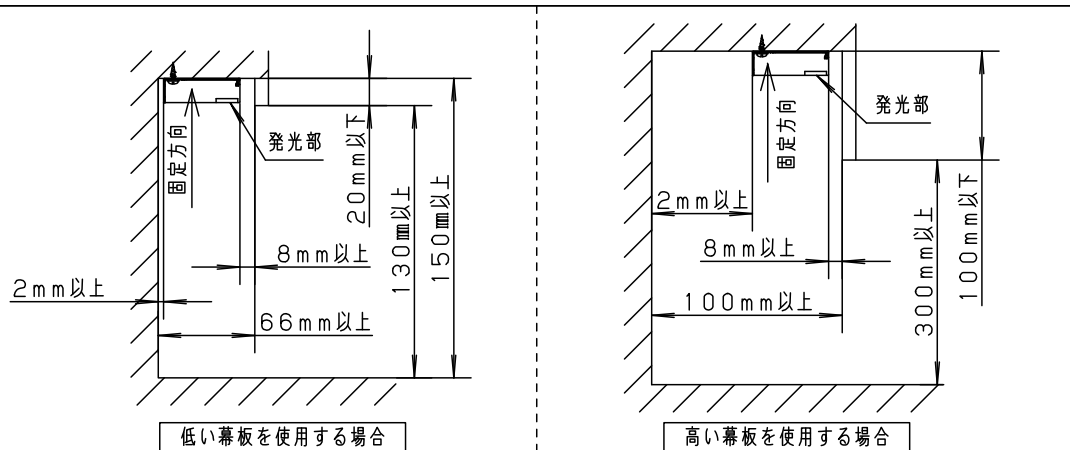

■コーニス照明 (天井付)

■コーブ照明 (据置)