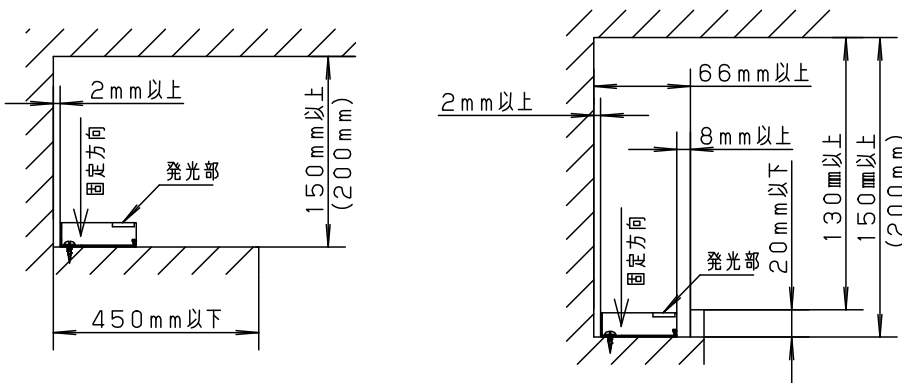

- ・両側化粧
- ・連結タイプ
- ・標準入線タイプ

本図面は3枚で1組です。1/3

定格電圧	入力電流	消費電力					
AC100V	0.168A	16.5W	6				
LED	電球色 (2700K Ra83)		5	エンドキャップ	ポリプロピレン	ホワイト	品番 LGB50872LE1
器具光束	1150lm		4	コネクタA	ポリプロピレン	ホワイト	
器具質量	1.1kg		3	コネクタB	ポリプロピレン	ホワイト	
特記事項			2	灯具カバー	ポリカーボネート	ホワイト+乳白	生産終了品 本器具は製造できません
			1	取付板	鋼板 (t0.8)	高反射白色 ポリエステル粉体塗装	
部番	部品名	材質・素材厚	備考	パナソニック株式会社			

⚠ 注意：商品には寿命があります。詳細はCLX2021AAをご参照ください。

●本商品は **ケアフル施工** が必要です。

<施工上のご注意>

- この器具はケアフル施工品です。
下記の事項を守っていただかないと、施工できない状態や、施工不良が発生します。
反りや凹凸がない取付面であることを、事前に確認してください。
取付板は、蛇行しないよう、まっすぐ取り付けてください。
取付板は、連結部の段差や、ずれた状態で取り付けることがないように、十分配慮ください。
- 作業が困難な場所で器具を施工する場合は2名以上の施工を推奨します。
- 石膏ボード等の木ネジの利かない造営材への取付の場合、座付木ネジ13mmは使用しないでください。
木ネジが補強に届かず落下の恐れがあります。
- 天井面、壁面に近い場所、狭い場所等に施工する場合は、それに合った工具が必要になります。
(木ネジ取付位置が、器具の端にあるのでご注意ください。)
- 下図のように、造営材と器具の距離を離してください。

●下図の寸法範囲内で施工してください。 ※ () 内の数字は、光の広がりなどを考慮したおすすめの寸法です。

■コーニス照明 (天井付)

■コーブ照明 (据置)

本図面は3枚1組です。

2/3

品番
施工説明書
LGB50872LE1

生産終了品

本器具は製造できません

パナソニック株式会社

⚠ 注意：商品には寿命があります。詳細はCLX2021AAをご参照ください。

連結取付について

水平方向に連結する場合

送り容量により、連結する台数に制限があります。必ず、1回路あたり、1.2A以下としてください。

縦（斜め）方向に連結する場合

連結長さや連結方向に制限があります。

連結長さは、3.7mまでとしてください。