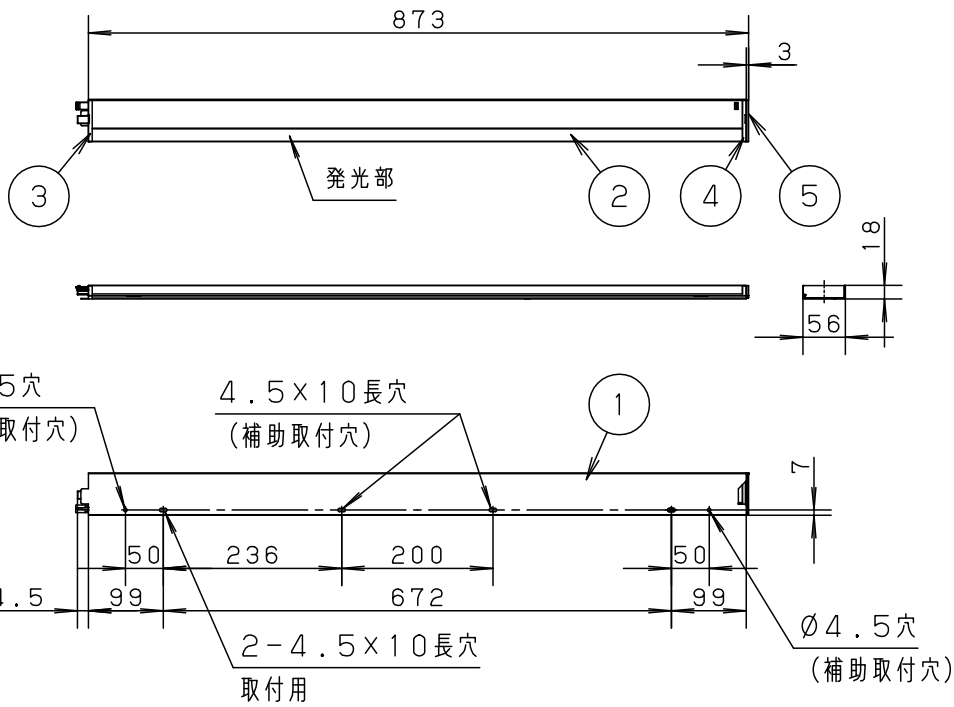

- ・両側化粧
- ・連結タイプ
- ・標準入線タイプ

本図面は3枚で1組です。1/3

定格電圧	入力電流	消費電力					
AC100V	0.168A	16.5W	6				
LED	電球色 (2700K Ra83)		5	エンドキャップ	ポリプロピレン	ホワイト	品番 LGB50872LE1
器具光束	1150lm		4	コネクタA	ポリプロピレン	ホワイト	
器具質量	1.1kg		3	コネクタB	ポリプロピレン	ホワイト	
特記事項			2	灯具カバー	ポリカーボネート	ホワイト+乳白	生産終了品 本器具は製造できません
			1	取付板	鋼板 (t0.8)	高反射白色 ポリエステル粉体塗装	
部番	部品名	材質・素材厚	備考	パナソニック株式会社			