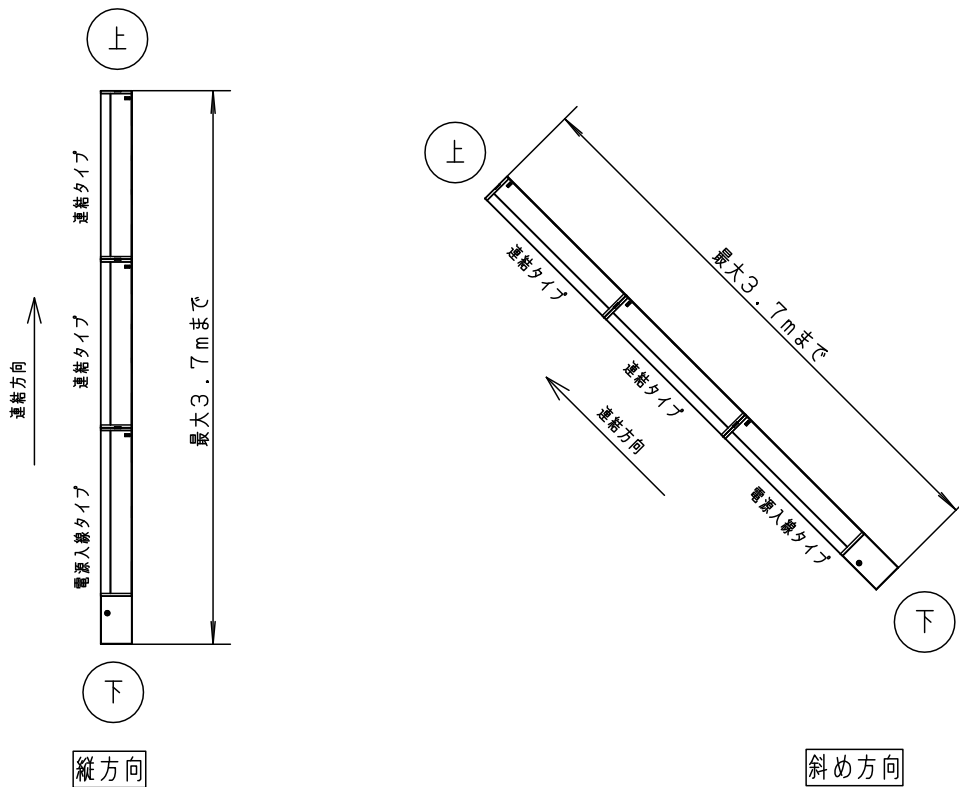

品番
施工説明書
LGB51886LE1

生産終了品
本器具は製造できません

パナソニック株式会社

⚠ 注意：商品には寿命があります。詳細はCLX2021AAをご参照ください。

連結取付について

水平方向に連結する場合

送り容量により、連結する台数に制限があります。必ず、1回路あたり、1.2A以下としてください。

縦（斜め）方向に連結する場合

連結長さで連結方向に制限があります。

連結長さは、3.7mまでとしてください。

電源入線タイプを下側に配置し、連結タイプは上方向に配置してください。

・器具を曲状に配置する場合は、中継ケーブル（別売）をご用意ください。

【中継ケーブル】（別売）

| 品番 | ケーブル長さ |
|----------|--------|
| LGK12041 | 10cm |
| LGK12043 | 50cm |

本図面は3枚1組です。3/3