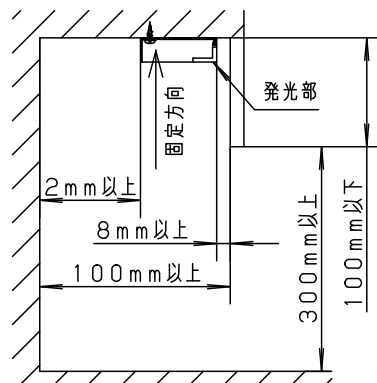

- ・片側化粧
- ・連結タイプ
- ・逆入線タイプ

本図面は3枚で1組です。 **1/3**

| 定格電圧 | 入力電流 | 消費電力 | | | | | |
|--------|------------------|--------|----|------------|-----------|---------------------|-----------------------------|
| AC100V | 0.224A | 22W | 6 | | | | |
| LED | 昼白色 (5000K Ra83) | | 5 | エンドキャップ | ポリプロピレン | ホワイト | 品番 LGB51886LE1 |
| 器具光束 | 2250lm | | 4 | コネクタA | ポリプロピレン | ホワイト | |
| 器具質量 | 1.3kg | | 3 | コネクタB | ポリプロピレン | ホワイト | |
| 特記事項 | | | 2 | 灯具カバー | ポリカーボネート | ホワイト+乳白 | 生産終了品 本器具は製造できません |
| | | | 1 | 取付板 | 鋼板 (t0.8) | 高反射白色 ポリエステル粉体塗装 | |
| 部番 | 部品名 | 材質・素材厚 | 備考 | パナソニック株式会社 | | | |

●下図の寸法範囲内で施工してください。 ※ () 内の数字は、光の広がりなどを考慮したおすすめの寸法です。

■棚上・家具上照明 (据置)

■棚下・家具下照明 (天井付)

■コーニス照明 (天井付)

低い幕板を使用する場合

高い幕板を使用する場合

■コーブ照明 (据置)

本図面は3枚1組です。2/3

品番
施工説明書
LGB51886LE1

生産終了品
本器具は製造できません

パナソニック株式会社

⚠ 注意：商品には寿命があります。詳細はCLX2021AAをご参照ください。

連結取付について

水平方向に連結する場合

送り容量により、連結する台数に制限があります。必ず、1回路あたり、1.2A以下としてください。

縦（斜め）方向に連結する場合

連結長さで連結方向に制限があります。

連結長さは、3.7mまでとしてください。

電源入線タイプを下側に配置し、連結タイプは上方向に配置してください。

・器具を曲状に配置する場合は、中継ケーブル（別売）をご用意ください。

【中継ケーブル】（別売）

| 品番 | ケーブル長さ |
|----------|--------|
| LGK12041 | 10cm |
| LGK12043 | 50cm |

本図面は3枚1組です。3/3