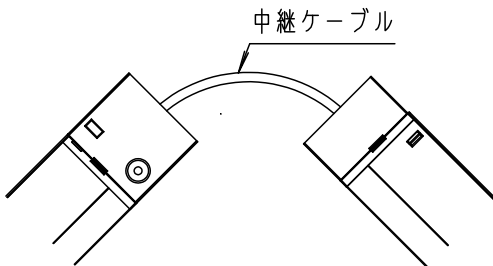

●下図の寸法範囲内で施工してください。 ※ () 内の数字は、光の広がりなどを考慮したおすすめの寸法です。

■棚上・家具上照明 (据置)

■棚下・家具下照明 (天井付)

■コーニス照明 (天井付)

低い幕板を使用する場合

高い幕板を使用する場合

■コーブ照明 (据置)

本図面は3枚1組です。2/3

品番
施工説明書
LGB51886LE1

生産終了品
本器具は製造できません

パナソニック株式会社

⚠ 注意：商品には寿命があります。詳細はCLX2021AAをご参照ください。

連結取付について

水平方向に連結する場合

送り容量により、連結する台数に制限があります。必ず、1回路あたり、1.2A以下としてください。

縦（斜め）方向に連結する場合

連結長さで連結方向に制限があります。

連結長さは、3.7mまでとしてください。

電源入線タイプを下側に配置し、連結タイプは上方向に配置してください。

・器具を曲状に配置する場合は、中継ケーブル（別売）をご用意ください。

【中継ケーブル】（別売）

| 品番 | ケーブル長さ |
|----------|--------|
| LGK12041 | 10cm |
| LGK12043 | 50cm |

本図面は3枚1組です。3/3