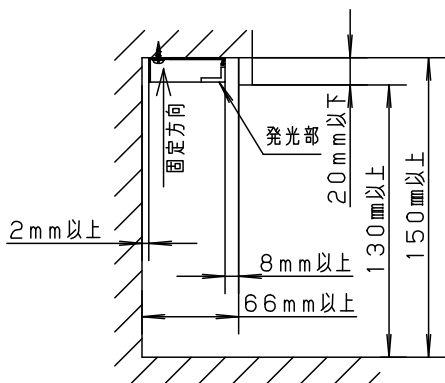

●下図の寸法範囲内で施工してください。 ※ () 内の数字は、光の広がりなどを考慮したおすすめの寸法です。

■棚上・家具上照明 (据置)

■棚下・家具下照明 (天井付)

■コーニス照明 (天井付)

低い幕板を使用する場合

高い幕板を使用する場合

■コーブ照明 (据置)

本図面は3枚1組です。2/3

品番
施工説明書
LGB51886LE1

生産終了品
本器具は製造できません

パナソニック株式会社

⚠ 注意：商品には寿命があります。詳細はCLX2021AAをご参照ください。

連結取付について

水平方向に連結する場合

送り容量により、連結する台数に制限があります。必ず、1回路あたり、1.2A以下としてください。

縦（斜め）方向に連結する場合

連結長さで連結方向に制限があります。

連結長さは、3.7mまでとしてください。

電源入線タイプを下側に配置し、連結タイプは上方向に配置してください。

・器具を曲状に配置する場合は、中継ケーブル（別売）をご用意ください。

【中継ケーブル】（別売）

| 品番 | ケーブル長さ |
|----------|--------|
| LGK12041 | 10cm |
| LGK12043 | 50cm |

本図面は3枚1組です。3/3