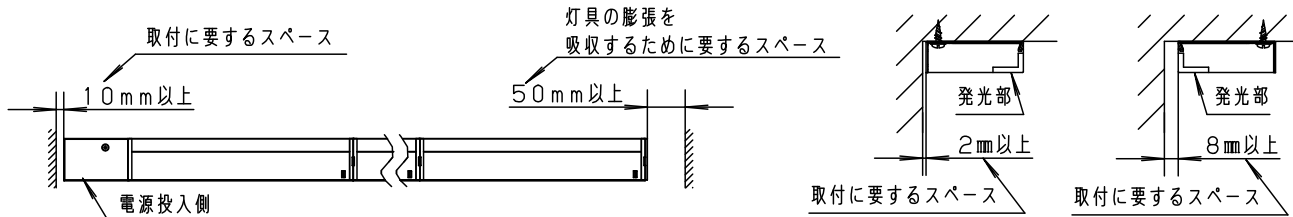

⚠ 注意：商品には寿命があります。詳細はCLX2021AAをご参照ください。

●本商品は **ケアフル施工** が必要です。

<施工上のご注意>

- ●この器具はケアフル施工品です。
  下記の事項を守っていただかないと、施工できない状態や、施工不良が発生します。
  反りや凹凸がない取付面であることを、事前に確認してください。
  取付板は、蛇行しないよう、まっすぐ取り付けてください。
  取付板は、連結部の段差や、ずれた状態で取り付けることがないように、十分配慮ください。
- ●作業が困難な場所で器具を施工する場合は2名以上の施工を推奨します。
- ●石膏ボード等の木ネジの利かない造営材への取付の場合、座付木ネジ13mmは使用しないでください。
  木ネジが補強に届かず落下の恐れがあります。
- ●天井面、壁面に近い場所、狭い場所等に施工する場合は、それに合った工具が必要になります。
  (木ネジ取付位置が、器具の端にあるのでご注意ください。)
- ●下図のように、造営材と器具の距離を離してください。

●下図の寸法範囲内で施工してください。 ※ ( ) 内の数字は、光の広がりなどを考慮したおすすめの寸法です。