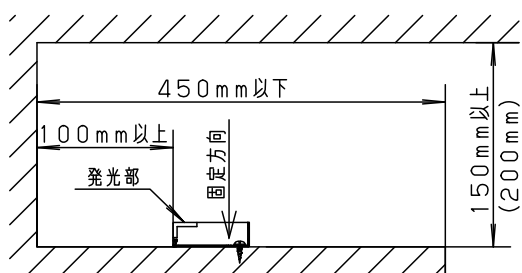

- ・片側化粧
- ・連結タイプ
- ・逆入線タイプ

本図面は3枚で1組です。 **1/3**

| 定格電圧 | 入力電流 | 消費電力 | | | | | |
|--------|------------------|--------|----|------------|-----------|---------------------|-----------------------------|
| AC100V | 0.224A | 22W | 6 | | | | |
| LED | 昼白色 (5000K Ra83) | | 5 | エンドキャップ | ポリプロピレン | ホワイト | 品番 LGB51886LE1 |
| 器具光束 | 2250lm | | 4 | コネクタA | ポリプロピレン | ホワイト | |
| 器具質量 | 1.3kg | | 3 | コネクタB | ポリプロピレン | ホワイト | |
| 特記事項 | | | 2 | 灯具カバー | ポリカーボネート | ホワイト+乳白 | 生産終了品 本器具は製造できません |
| | | | 1 | 取付板 | 鋼板 (t0.8) | 高反射白色 ポリエステル粉体塗装 | |
| 部番 | 部品名 | 材質・素材厚 | 備考 | パナソニック株式会社 | | | |

⚠ 注意：商品には寿命があります。詳細はCLX2021AAをご参照ください。

●本商品は **ケアフル施工** が必要です。

<施工上のご注意>

- この器具はケアフル施工品です。
下記の事項を守っていただかないと、施工できない状態や、施工不良が発生します。
反りや凹凸がない取付面であることを、事前に確認してください。
取付板は、蛇行しないよう、まっすぐ取り付けてください。
取付板は、連結部の段差や、ずれた状態で取り付けることがないように、十分配慮ください。
- 作業が困難な場所で器具を施工する場合は2名以上の施工を推奨します。
- 石膏ボード等の木ネジの利かない造営材への取付の場合、座付木ネジ13mmは使用しないでください。
木ネジが補強に届かず落下の恐れがあります。
- 天井面、壁面に近い場所、狭い場所等に施工する場合は、それに合った工具が必要になります。
(木ネジ取付位置が、器具の端にあるのでご注意ください。)
- 下図のように、造営材と器具の距離を離してください。

●下図の寸法範囲内で施工してください。 ※ () 内の数字は、光の広がりなどを考慮したおすすめの寸法です。

■棚上・家具上照明 (据置)

■棚下・家具下照明 (天井付)

■コーニス照明 (天井付)

低い幕板を使用する場合

高い幕板を使用する場合

■コーブ照明 (据置)

本図面は3枚1組です。2/3

連結長さで連結方向に制限があります。

連結長さは、3.7mまでとしてください。

電源入線タイプを下側に配置し、連結タイプは上方向に配置してください。

・器具を曲状に配置する場合は、中継ケーブル（別売）をご用意ください。

【中継ケーブル】（別売）

| 品番 | ケーブル長さ |
|----------|--------|
| LGK12041 | 10cm |
| LGK12043 | 50cm |

本図面は3枚1組です。3/3