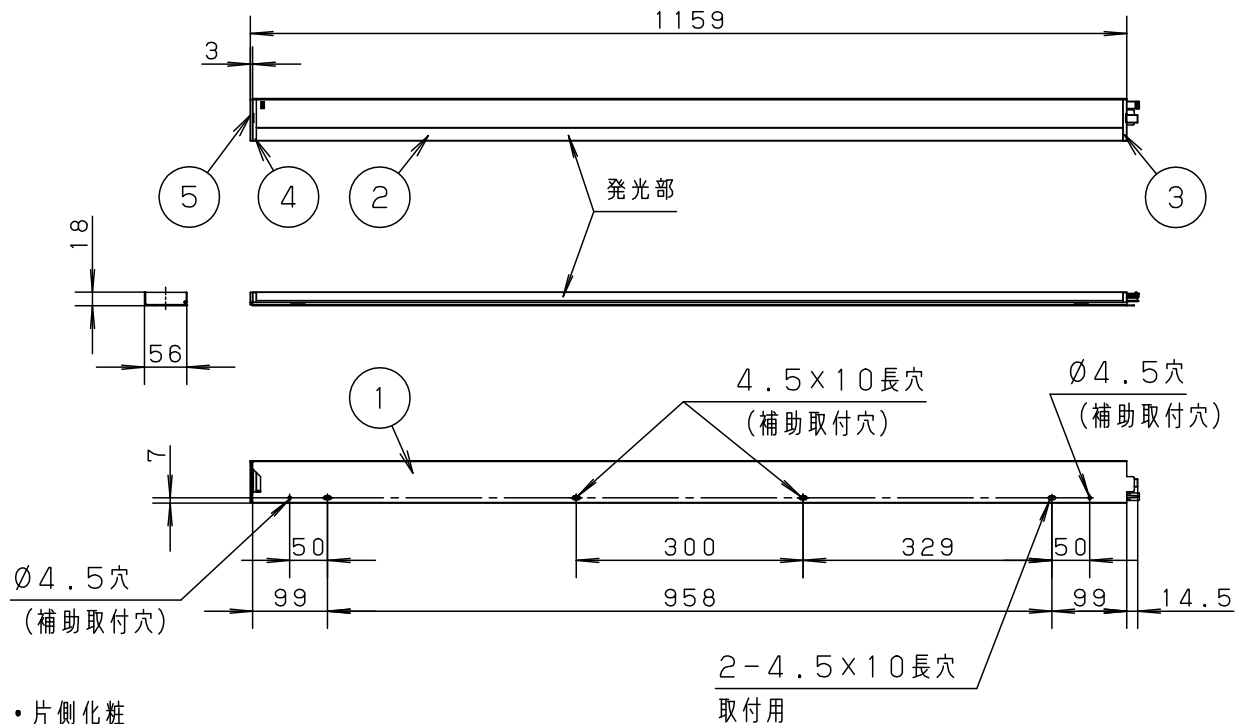

- ・片側化粧
- ・連結タイプ
- ・逆入線タイプ

本図面は3枚で1組です。 **1/3**

| 定格電圧 | 入力電流 | 消費電力 | | | | | |
|--------|------------------|--------|----|------------|-----------|---------------------|-----------------------------|
| AC100V | 0.224A | 22W | 6 | | | | |
| LED | 昼白色 (5000K Ra83) | | 5 | エンドキャップ | ポリプロピレン | ホワイト | 品番 LGB51886LE1 |
| 器具光束 | 2250lm | | 4 | コネクタA | ポリプロピレン | ホワイト | |
| 器具質量 | 1.3kg | | 3 | コネクタB | ポリプロピレン | ホワイト | |
| 特記事項 | | | 2 | 灯具カバー | ポリカーボネート | ホワイト+乳白 | 生産終了品 本器具は製造できません |
| | | | 1 | 取付板 | 鋼板 (t0.8) | 高反射白色 ポリエステル粉体塗装 | |
| 部番 | 部品名 | 材質・素材厚 | 備考 | パナソニック株式会社 | | | |

連結長さで連結方向に制限があります。

連結長さは、3.7mまでとしてください。

電源入線タイプを下側に配置し、連結タイプは上方向に配置してください。

・器具を曲状に配置する場合は、中継ケーブル（別売）をご用意ください。

【中継ケーブル】（別売）

| 品番 | ケーブル長さ |
|----------|--------|
| LGK12041 | 10cm |
| LGK12043 | 50cm |

本図面は3枚1組です。3/3