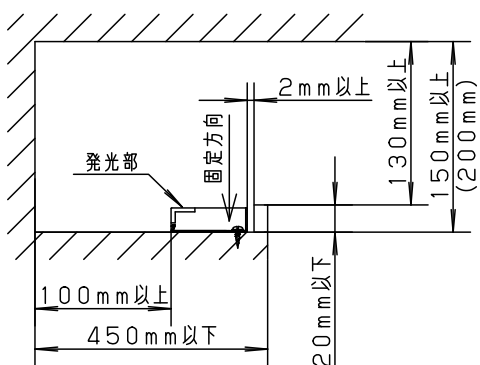

●下図の寸法範囲内で施工してください。 ※ () 内の数字は、光の広がりなどを考慮したおすすめの寸法です。

■棚上・家具上照明 (据置)

■棚下・家具下照明 (天井付)

■コーニス照明 (天井付)

低い幕板を使用する場合

高い幕板を使用する場合

■コーブ照明 (据置)

本図面は3枚1組です。2/3

品番
施工説明書
LGB51886LE1

生産終了品
本器具は製造できません

パナソニック株式会社

⚠ 注意：商品には寿命があります。詳細はCLX2021AAをご参照ください。

連結取付について

水平方向に連結する場合

送り容量により、連結する台数に制限があります。必ず、1回路あたり、1.2A以下としてください。

縦（斜め）方向に連結する場合

連結長さで連結方向に制限があります。

連結長さは、3.7mまでとしてください。

電源入線タイプを下側に配置し、連結タイプは上方向に配置してください。

・器具を曲状に配置する場合は、中継ケーブル（別売）をご用意ください。

【中継ケーブル】（別売）

| 品番 | ケーブル長さ |
|----------|--------|
| LGK12041 | 10cm |
| LGK12043 | 50cm |

本図面は3枚1組です。3/3