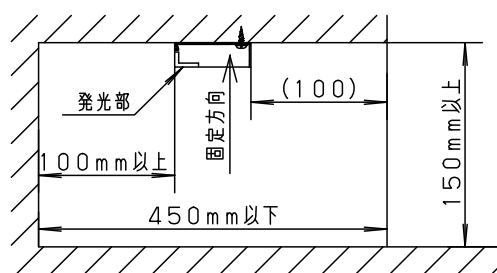

■棚下・家具下照明 (天井付)