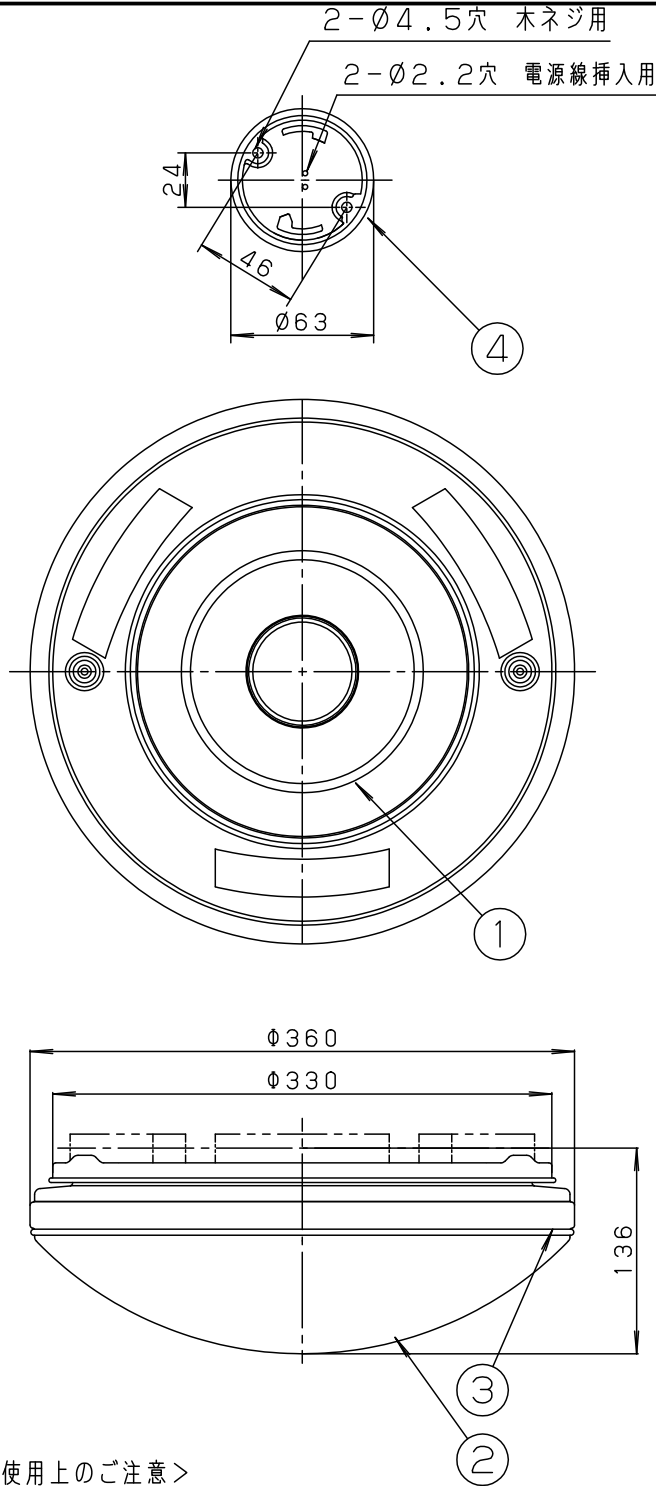

⚠ 注意：商品には寿命があります。詳細はCLX2021AAをご参照ください。

⚠ 安全に関するご注意

- 一般屋内用器具です。屋外や水気、湿気のある所では使用しないでください。絶縁不良による感電の原因となります。
- 天井面取り付け専用器具です。指定外取り付けは、落下の原因となります。
- 樹脂製アウトレットボックスに直接取り付けしないでください。落下の原因となります。
- 下記のような天井や壁面には絶対に取り付けしないでください。落下の原因となります。

傾斜天井 注1)

- 取り付けには平らな部分が $\phi 500\text{mm}$ 以上必要です。
- 器具取り付け前に必ず引掛シーリングの固定強度をご確認ください。木ねじ1本での固定や、ガタツキのある引掛シーリングへの取り付けは落下の原因となります。
- 配線器具の出代が下記以上必要です。(パナソニック製の配線器具をご使用ください)

丸型フル引掛シーリング ローゼット

- 他の調光器と組み合わせて使用しないでください。火災の原因となります。

- 虫、ホコリの入りにくい構造
- カバーの取付方法は、ソフトターン方式です。
- LEDにはバラツキがあるため、同一品番でも商品ごとに発光色、明るさが異なる場合があります。

注1) 別途傾斜天井アダプタ (HK9049) の使用により55度以下の傾斜天井に取付可能です。

<使用上のご注意>

- 器具の近くでは、ラジオやテレビなどの音響、映像機器に雑音が入る場合があります。
- ほたるスイッチと接続する場合は器具1台につきスイッチ3個まででご利用ください。(4個以上のほたるスイッチと接続すると、スイッチを切にしても器具が消灯しないことがあります)

電源ユニット内蔵型

定格電圧	入力電流	消費電力					
AC100V	0.27A	16W	6				
LED	昼白色 (5000K Ra83) 明るさ: 20形丸形スリム蛍光灯1灯器具相当		5			品番 LGB52632LE1	
			4	丸型フル引掛シーリング			
器具質量	1.0kg		3	バン ト	軟質塩ビ	クローム仕上	
特記事項			2	カバ ー	クリーンアクリル	乳白つや消し	
			1	本 体	亜鉛鋼板 (t0.4)	内面/ホワイト	
			部 番	部 品 名	材質・素材厚	備 考	パナソニック株式会社

生産終了品
本器具は製造できません