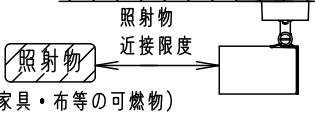

【照射物近接限度10cm】

据置き取付施工例

<使用上のご注意>

- この器具の近くでは電子錠などに使用する光高周波方式のリモコンが動作しない場合がごくまれにありますので、ご注意ください。
- ほたるスイッチと接続する場合は1回路につきスイッチ3個まででご使用ください。（4個以上のはたるスイッチと接続すると、スイッチを切にしても器具が消灯しないことがあります）
- 起動方式LB対応の当社ライトコントロールと組み合わせて、1～100%調光ができます。
- ライトコントロールとの結線方法および注意事項はライトコントロールの承認図などをご確認ください。
- LEDにはバラツキがあるため、同一品番でも商品ごとに発光色、明るさが異なる場合があります。
- 複数灯を同時に点灯させる場合、始動時間にバラツキが生じる場合があります。
- 器具の近くでは、ラジオやテレビなどの音響、映像機器に雑音が入る場合があります。