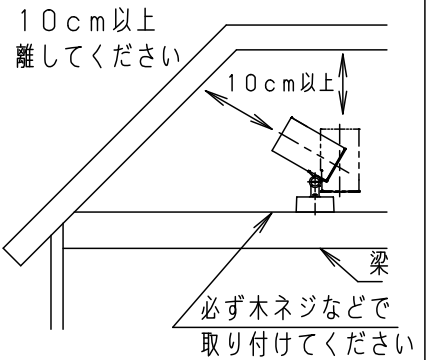

【照射物近接限度10cm】

据置き取付施工例

<使用上のご注意>

- この器具の近くでは電子錠などに使用する光高周波方式のリモコンが動作しない場合がごくまれにありますので、ご注意ください。
- ほたるスイッチと接続する場合は1回路につきスイッチ3個まででご使用ください。（4個以上のはたるスイッチと接続すると、スイッチを切にしても器具が消灯しないことがあります）
- 起動方式LB対応の当社ライトコントロールと組み合わせて、1～100%調光ができます。
- ライトコントロールとの結線方法および注意事項はライトコントロールの承認図などをご確認ください。
- LEDにはバラツキがあるため、同一品番でも商品ごとに発光色、明るさが異なる場合があります。
- 複数灯を同時に点灯させる場合、始動時間にバラツキが生じる場合があります。
- 器具の近くでは、ラジオやテレビなどの音響、映像機器に雑音が入る場合があります。