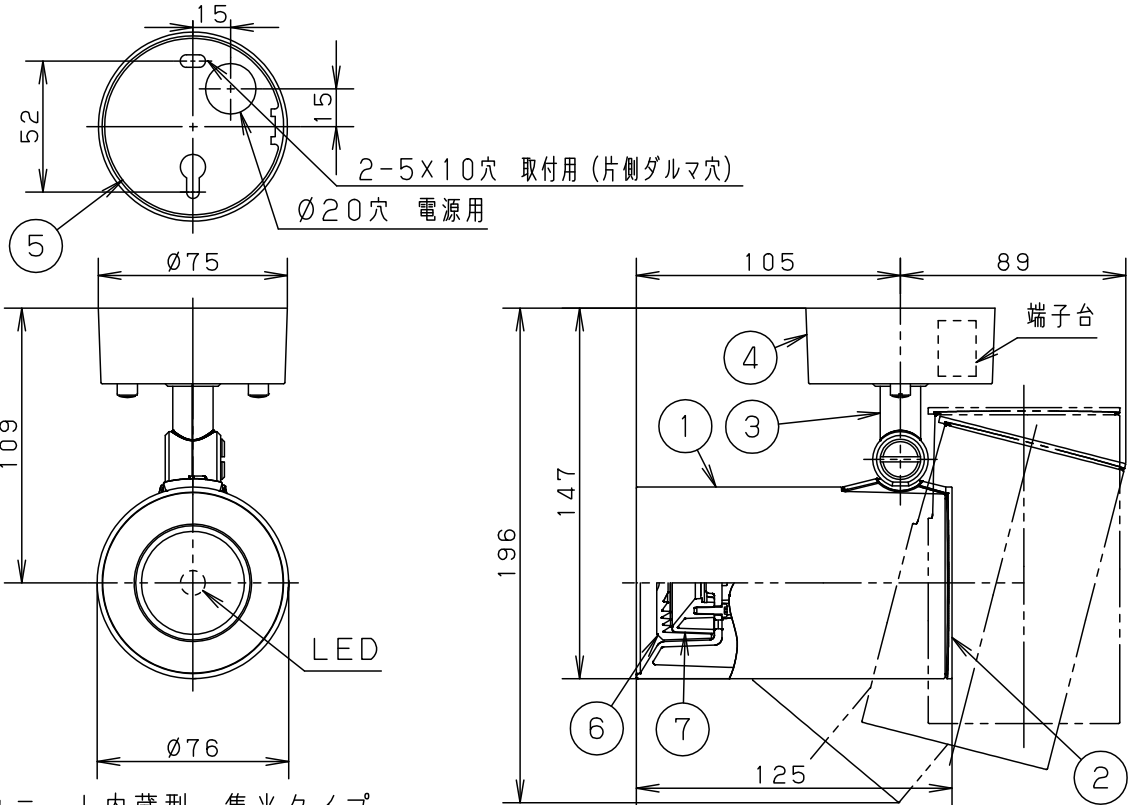

⚠ 注意：商品には寿命があります。詳細はCLX2021AAをご参照ください。

電源ユニット内蔵型・集光タイプ

⚠ 安全に関するご注意

- 一般屋内用器具です。屋外や水気、湿気のある所では使用しないでください。絶縁不良による感電の原因となります。
- 天井面、壁面、据置き取付兼用（床面据置き不可）器具です。指定外取り付けは火災の原因となります。
- 照射物近接限度内にドア開閉範囲や家具などの可燃物が近づかないように考慮して取り付けてください。照射物の変色、火災の原因となります。
- LEDを直視しないでください。（ドア・家具・布等の可燃物）目の痛みの原因になることがあります。
- 起動方式LB対応以外のライトコントロール・遅れ消灯スイッチ・リモコンアダプタと組み合わせて使用しないでください。火災の原因となります。

【照射物近接限度10cm】

据置き取付施工例