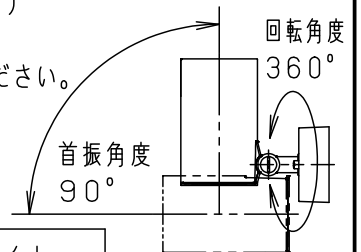

可動範囲

定格電圧	入力電流	消費電力	7	反 射 板	PBT樹脂	ホワイト	品 番
AC100V	0.10A	9.9W	6	レ ン ズ	アクリル	透明	
LED	昼白色(5000K 高演色Ra95) 明るさ:100形ダイケール電球 1灯器具相当		5	取 付 板	亜鉛鋼板(t1.2)		LGS3031NLB1
			4	フ ラ ン ジ	PBT樹脂	ブラック	
器具質量	0.6kg		3	ア ー ム	PBT樹脂	ブラック	
特記事項			2	支 持 具	PBT樹脂	ブラック	生産終了品 本器具は製造できません
			1	セ ー ド	アルミダイカスト	ブラックつや消し ポリエステル粉体塗装	
			部番	部 品 名	材質・素材厚	備 考	パナソニック株式会社