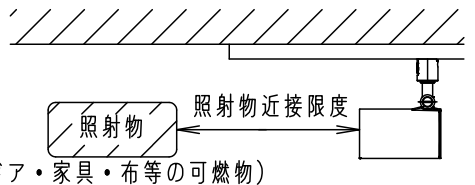

⚠ 注意：商品には寿命があります。詳細はCLX2021AAをご参照ください。

電源ユニット内蔵型・集光タイプ

⚠ 安全に関するご注意

- 一般屋内用器具です。屋外や水気、湿気のある所では使用しないでください。絶縁不良による感電の原因となります。
- 天井面、壁面取付専用器具です。壁面および傾斜天井に取り付ける場合は、配線ダクトを必ず横向きに取り付けてください。指定外取り付けは火災、感電、落下によるけがの原因となります。
- 壁面の配線ダクトに取り付ける場合は、ダクトカバーを必ずご使用下さい。埃の侵入による火災の原因となります。
- 器具の取り付け間隔は15cm以上離してください。火災、落下によるけがの原因となります。
- ライトコントロール・遅れ消灯スイッチ・リモコンアダプタと組み合わせて使用しないでください。火災の原因となります。

- 照射物近接限度内にドア開閉範囲や家具などの可燃物が近づかないように考慮して取り付けてください。照射物の変色、火災の原因となります。

【照射物近接限度10cm】

- LEDを直視しないでください。目の痛みの原因になることがあります。

<使用上のご注意>

- この器具は配線ダクト専用器具です。必ずパナソニック製100V配線ダクトと組み合わせてご使用ください。
- LEDにはバラツキがあるため、同一品番でも商品ごとに発光色、明るさが異なる場合があります。
- ほたるスイッチと接続する場合は1回路につきスイッチ3個まででご使用ください。  
(4個以上のほたるスイッチと接続すると、スイッチを切にしても器具が消灯しないことがあります)
- この器具の近くでは電子錠などに使用する光高周波方式のリモコンが動作しない場合がごまれにありますので、ご注意ください。
- 器具の近くでは、ラジオやテレビなどの音響、映像機器に雑音が入る場合があります。