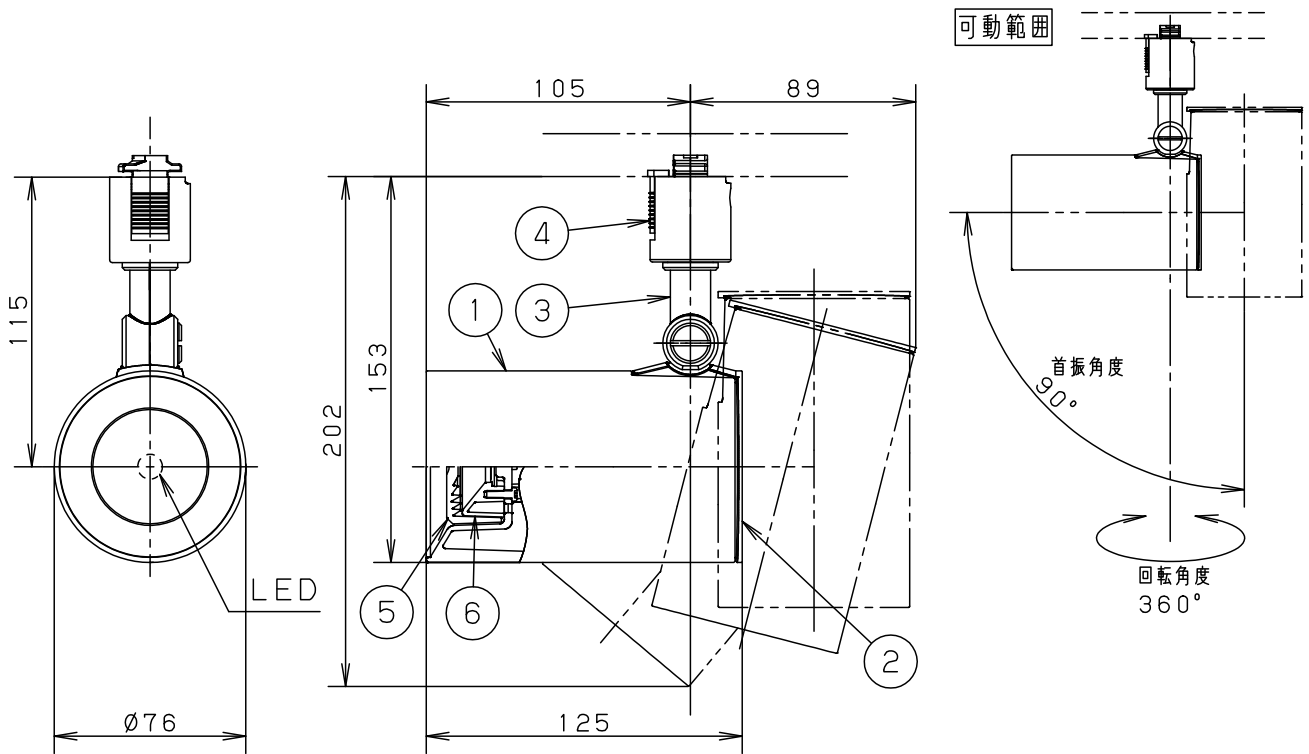

⚠ 注意：商品には寿命があります。詳細はCLX2021AAをご参照ください。

電源ユニット内蔵型・集光タイプ

⚠ 安全に関するご注意

- 一般屋内用器具です。屋外や水気、湿気のある所では使用しないでください。絶縁不良による感電の原因となります。
- 天井面、壁面取付専用器具です。壁面および傾斜天井に取り付ける場合は、配線ダクトを必ず横向きに取り付けてください。指定外取り付けは火災、感電、落下によるけがの原因となります。
- 壁面の配線ダクトに取り付ける場合は、ダクトカバーを必ずご使用下さい。埃の侵入による火災の原因となります。
- 器具の取り付け間隔は15cm以上離してください。火災、落下によるけがの原因となります。
- ライトコントロール・遅れ消灯スイッチ・リモコンアダプタと組み合わせて使用しないでください。火災の原因となります。

- 照射物近接限度内にドア開閉範囲や家具などの可燃物が近づかないように考慮して取り付けてください。照射物の変色、火災の原因となります。

【照射物近接限度10cm】

- LEDを直視しないでください。目の痛みの原因になることがあります。

<使用上のご注意>

- この器具は配線ダクト専用器具です。必ずパナソニック製100V配線ダクトと組み合わせてご使用ください。
- LEDにはバラツキがあるため、同一品番でも商品ごとに発光色、明るさが異なる場合があります。
- ほたるスイッチと接続する場合は1回路につきスイッチ3個まででご使用ください。  
(4個以上のほたるスイッチと接続すると、スイッチを切にしても器具が消灯しないことがあります)
- この器具の近くでは電子錠などに使用する光高周波方式のリモコンが動作しない場合がごまれにありますので、ご注意ください。
- 器具の近くでは、ラジオやテレビなどの音響、映像機器に雑音が入る場合があります。

定格電圧	入力電流	消費電力					
AC100V	0.16A	9.7W	6	反 射 板	PBT樹脂	ホワイト	品 番 LGS3531NLE1
LED	昼白色 (5000K 高演色Ra95) 明るさ: 100形ダイケール電球 1灯器具相当		5	レ ン ズ	アクリル	透明	
			4	ライティングプラグ		ブラック	
器具質量	0.5kg		3	ア ー ム	PBT樹脂	ブラック	
特記事項			2	支 持 具	PBT樹脂	ブラック	<b>生産終了品</b> 本器具は製造できません
			1	セ ー ド	アルミダイカスト	ブラックつや消し ポリエステル粉体塗装	
			部 番	部 品 名	材質・素材厚	備 考	