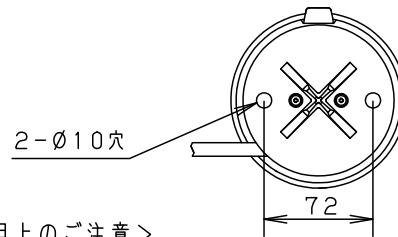

・調光器と組合せて使用しないでください。火災の原因となります。

・土壌のやわらかな場所

・コンクリートで固める場所

・埋め込む

- ・カバーの取付方式はネジ込み方式です。
- ・スイッチ付
- ・二重絶縁型

<使用上のご注意>

- ・この器具には白熱灯、電球形蛍光灯は使用できません。必ず適合ランプ（パナソニック製）をご使用ください。
- ・ほたるスイッチと接続する場合は1回路につき、スイッチ3個まででご使用ください。（4個以上のほたるスイッチと接続すると、スイッチを切にしても器具が消灯しないことがあります。）
- ・器具に直射日光が当たる状態で点灯させないでください。温度上昇によるランプの短寿命や一時的な明るさ低下・不点灯の原因となります。
- ・LEDにはバラツキがあるため、同一品番商品でも商品ごとに発光色・明るさが異なる場合があります。
- ・器具の近くでは、ラジオやテレビなどの音響、映像機器に雑音が入る場合があります。
- ・この器具の近くでは、電子錠などに使用する光高周波方式のリモコンが動作しない場合がごくまれにありますので、ご注意ください。

明るさ：40形電球1灯器具相当					
定格電圧	入力電流	消費電力			
AC100V	0.086A	5.0W			
付属ランプ	LDA5L-D-G-E17/S/Z4 電球色(2700K 高演色Ra90)	6			
器具光束	400lm	5			
W・数	5.0×1	4	ソケット	E17	品番
器具質量	1.1kg	3	スティック	ASA樹脂	防雨型
特記事項		2	本体	ASA樹脂	LGW45811U
		1	カバー	アクリル	乳白
			部番	部品名	材質・素材厚
					備考