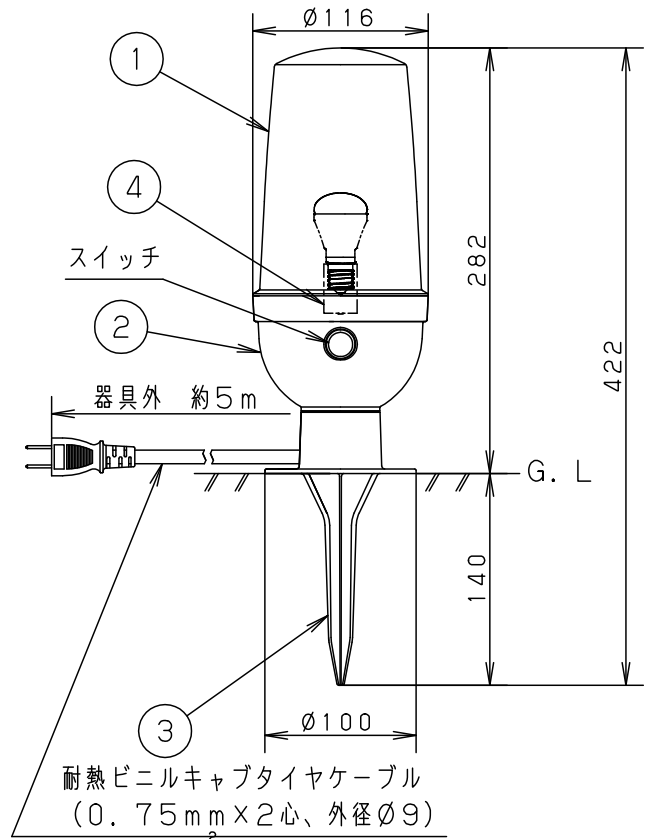

・調光器と組合せて使用しないでください。火災の原因となります。

・土壌のやわらかな場所

・コンクリートで固める場所

・埋め込む

- ・カバーの取付方式はネジ込み方式です。
- ・スイッチ付
- ・二重絶縁型

<使用上のご注意>

- ・この器具には白熱灯、電球形蛍光灯は使用できません。必ず適合ランプ（パナソニック製）をご使用ください。
- ・ほたるスイッチと接続する場合は1回路につき、スイッチ3個まででご使用ください。（4個以上のほたるスイッチと接続すると、スイッチを切にしても器具が消灯しないことがあります。）
- ・器具に直射日光が当たる状態で点灯させないでください。温度上昇によるランプの短寿命や一時的な明るさ低下・不点灯の原因となります。
- ・LEDにはバラツキがあるため、同一品番商品でも商品ごとに発光色・明るさが異なる場合があります。
- ・器具の近くでは、ラジオやテレビなどの音響、映像機器に雑音が入る場合があります。
- ・この器具の近くでは、電子錠などに使用する光高周波方式のリモコンが動作しない場合がごくまれにありますので、ご注意ください。

明るさ：40形電球1灯器具相当					
定格電圧	入力電流	消費電力			
AC100V	0.086A	5.0W			
付属ランプ	LDA5L-D-G-E17/S/Z4 電球色(2700K 高演色Ra90)	6			
器具光束	400lm	5			
W・数	5.0×1	4	ソケット	E17	品番
器具質量	1.1kg	3	スティック	ASA樹脂	防雨型
特記事項		2	本体	ASA樹脂	LGW45811U
		1	カバー	アクリル	乳白
			部番	部品名	材質・素材厚
					備考