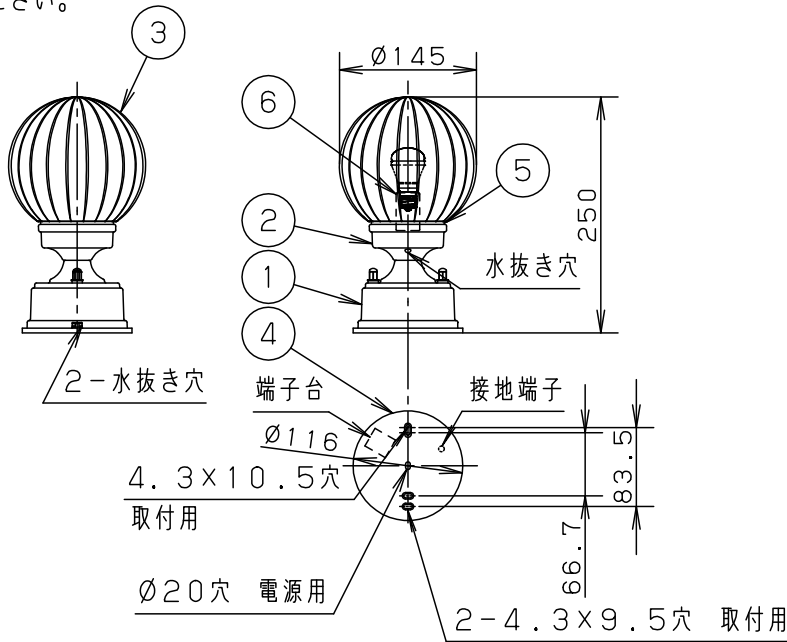

- 取付部絶縁ブッシング付
- カバーの取付方法はネジ込み方式です。
- 密閉型

⚠ 安全に関するご注意

- 防雨型器具です。
浴室などの湿気の多い場所では使用しないでください。
感電、火災の原因となります。
- 据置き取付専用器具です。
凶面方向以外には取り付けないでください。
落下、感電、火災の原因となります。
- LEDを直視しないでください。
目の痛みの原因となることがあります。
- 取付面より大きな面に取り付けてください。
- 調光器と組み合わせて使用しないでください。火災の原因となります。
- 取付面と本体パッキンのスキマおよびパッキン外周部にシール剤を塗ってください。
また、水のたまる場所へ設置しないでください。
指定外の取り付けは絶縁不良による感電の原因となります。

明るさ：40形電球1灯器具相当								
定格電圧	入力電流	消費電力						
AC100V	0.086A	5.0W						
付属ランプ	LDA5L-D-G-E17/S/Z4 電球色(2700K 高演色Ra90)	6	ソケット		E17			
器具光束	382lm	5	グローブパッキン	シリコンゴム	黒	品番		
W・数	5.0×1	4	本体パッキン	EPTスポンジゴム	黒	防雨型		
器具質量	1.1kg	3	カバー	ガラス	透明	LGW56935AF		
特記事項		2	灯具本体	アルミダイカスト	ダークブラウンメタリック レザ-サテンアクリル塗装	<div style="border: 1px solid black; padding: 2px;"> 生産終了品 本器具は製造できません </div>		
		1	本体	アルミダイカスト	ダークブラウンメタリック レザ-サテンアクリル塗装			
部番	部品名	材質・素材厚	備考	パナソニック株式会社				