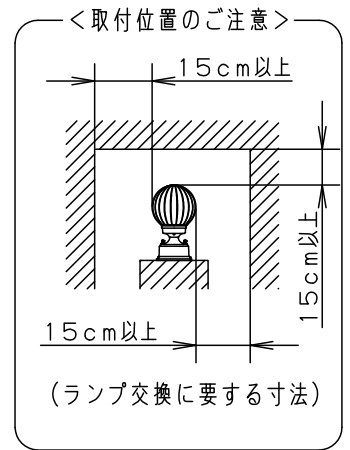

- 取付部絶縁ブッシング付
- カバーの取付方法はネジ込み方式です。
- 密閉型

⚠ 安全に関するご注意

- 防雨型器具です。
浴室などの湿気の多い場所では使用しないでください。
感電、火災の原因となります。
- 据置き取付専用器具です。
凶面方向以外には取り付けないでください。
落下、感電、火災の原因となります。
- LEDを直視しないでください。
目の痛みの原因となることがあります。
- 取付面より大きな面に取り付けてください。
- 調光器と組み合わせて使用しないでください。火災の原因となります。
- 取付面と本体パッキンのスキマおよびパッキン外周部にシール剤を塗ってください。
また、水のたまる場所へ設置しないでください。
指定外の取り付けは絶縁不良による感電の原因となります。

明るさ：40形電球1灯器具相当								
定格電圧	入力電流	消費電力						
AC100V	0.086A	5.0W						
付属ランプ	LDA5L-D-G-E17/S/Z4 電球色(2700K 高演色Ra90)	6	ソケット		E17			
器具光束	382lm	5	グローブパッキン	シリコンゴム	黒	品番		
W・数	5.0×1	4	本体パッキン	EPTスポンジゴム	黒	防雨型		
器具質量	1.1kg	3	カバー	ガラス	透明	LGW56935AF		
特記事項		2	灯具本体	アルミダイカスト	ダークブラウンメタリック レザ-サテンアクリル塗装	<div style="border: 1px solid black; padding: 2px;"> 生産終了品 本器具は製造できません </div>		
		1	本体	アルミダイカスト	ダークブラウンメタリック レザ-サテンアクリル塗装			
部番	部品名	材質・素材厚	備考	パナソニック株式会社				