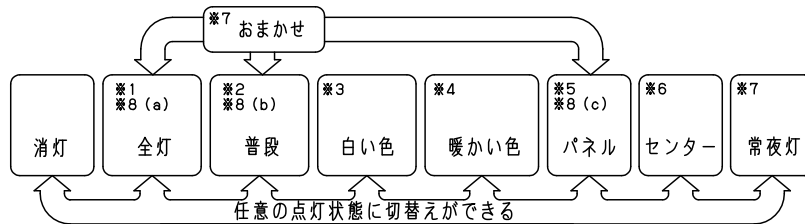

- ※1 昼光色、明るさ100%で点灯します。リモコン送信器にて、昼光色、約5~100%調光ができます。変更した状態は記憶されません。調色はできません。
- ※2 出荷状態またはリモコン送信機でリセット操作後は、昼白色、明るさ約70%で点灯します。リモコン送信器にて、約5~90%調光と調色ができます。調光または調色させた場合はその状態を普段ボタンに記憶します。
- ※3 昼光色、明るさ約90%で点灯します。リモコン送信器にて、約5~90%調光と、調色ができます。調光または調色させた場合はその状態を普段ボタンに記憶します。
- ※4 電球色、明るさ約50%で点灯します。リモコン送信器にて、約5~50%調光と、調色ができます。調光または調色させた場合はその状態を普段ボタンに記憶します。
- ※5 電球色のパネル光が点灯します。リモコン送信器にて、約5~100%調光ができます。調光させた場合はその状態をパネルボタンに記憶します。
  順送り点灯パターン切り替え可能（2枚点灯→1枚点灯→逆1枚点灯→くり返し）
- ※6 電球色のセンター光が点灯します。リモコン送信器にて、約5~100%調光ができます。調光させた場合はその状態をセンターボタンに記憶します。
- ※7 リモコン送信器にて、6段階調光ができます。調光させた場合はその状態を常夜灯ボタンに記憶します。
- ※8 設定時刻に応じて光色を自動で変化させます。
  (a) 朝モード：全灯約6200K
  (b) 昼モード：普段のあかり
  (c) 夜モード：パネル光2700K

本図面は6枚1組です。3/6

器具質量	5				品番
	4				使用説明書
特記事項	3				SNC38202
	2				生産終了品 本器具は製造できません
	1				
	部番	部品名	材質・素材厚	備考	パナソニック株式会社