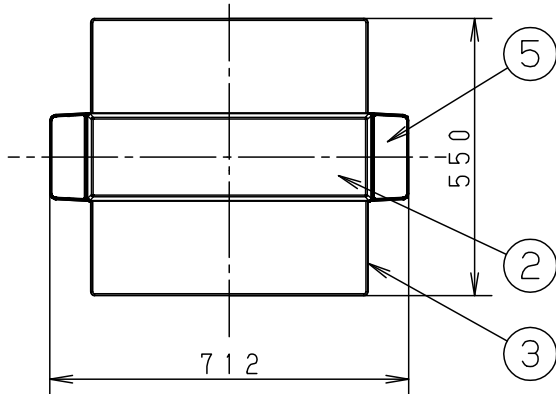

⚠ 注意：商品には寿命があります。詳細はCLX2021AAをご参照ください。

電源ユニット内蔵型
認証済み無線装置内蔵

- スピーカー搭載
- おまかせ機能付
- リモコン送信器 (3チャンネル) 付
- ワイヤレス送信機付

• カバーの取付方法は、スライド方式です。
注1) ご使用にあたってはスマートフォン・タブレットなどのBluetooth® 機器が必要です。また壁スイッチも必要です。

• Bluetooth® ワードマークおよびロゴは登録商標であり、Bluetooth SIG, Inc. が所有権を有します。パナソニック株式会社は使用許諾の下でこれらのマークおよびロゴを使用しています。その他の商標および登録商標は、それぞれの所有者の商標および登録商標です。

⚠ 安全に関するご注意

- 一般屋内用器具です。屋外や水気、湿気のある所では使用しないでください。絶縁不良による感電の原因となります。
- 天井面取り付け専用器具です。指定外取り付けは、落下の原因となります。
- 樹脂製アウトレットボックスに直接取り付けしないでください。落下の原因となります。
- 下記のような天井や壁面には絶対に取り付けしないでください。落下の原因となります。