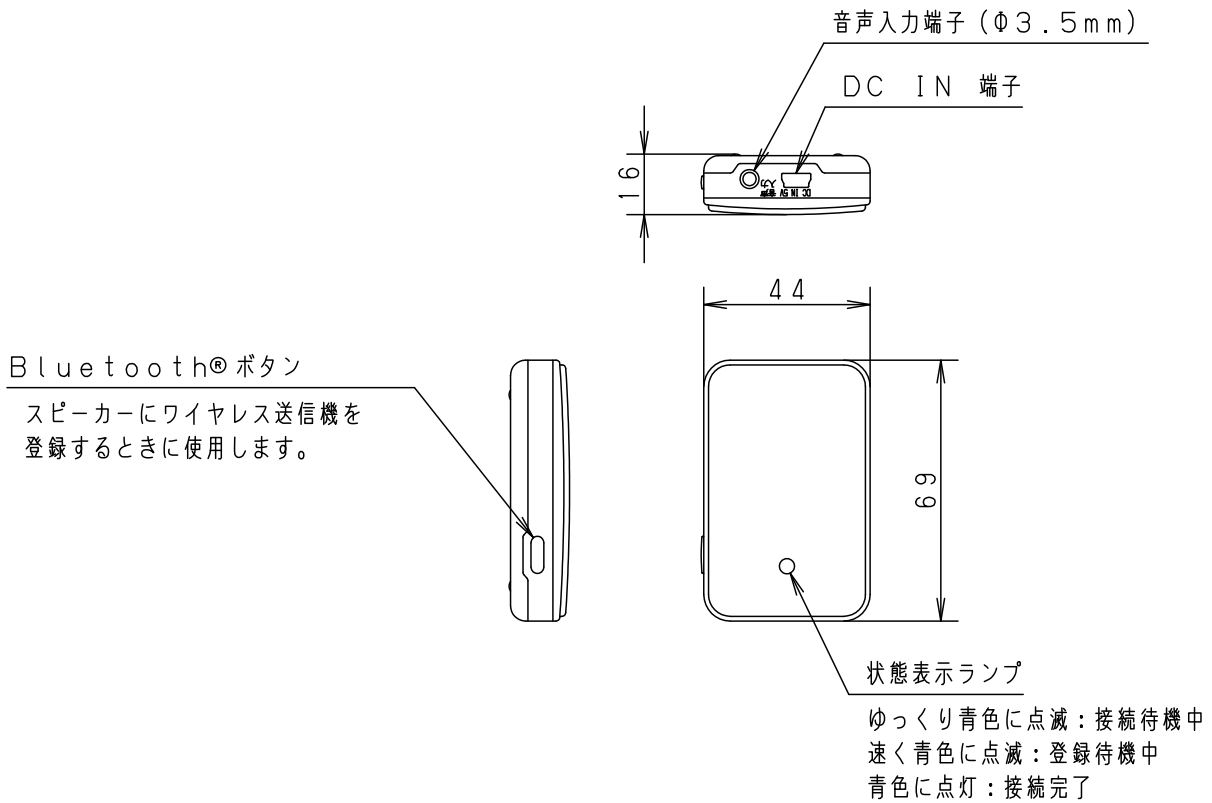

⚠ 注意：商品には寿命があります。詳細はCLX2021AAをご参照ください。

＜ワイヤレス送信機について＞

•Bluetooth®送信機

＜使用上のご注意＞

- •同時にスピーカーと接続できるワイヤレス送信機の台数は1台です。
- •スピーカーにペアリング登録できるBluetooth®機器は最大8台です。
  最大ペアリング数を超えて登録すると、接続した順番が古いものから上書きされます。
- •ワイヤレス送信機の消費電力は0.5W、待機時消費電力は0.5W以下です。
- •ACアダプターとDCケーブルを他の機器に使用しないでください。故障の原因となります。
- •DCケーブルは必ず付属のACアダプターに接続してご使用ください。

他の機器に接続すると音割れや雑音が発生する場合があります。

本図面は6枚1組です。6/6

	5				品番
	4				使用説明書
器具質量	3				SNC38202
特記事項	2				生産終了品 本器具は製造できません
	1				
	部番	部品名	材質・素材厚	備考	パナソニック株式会社