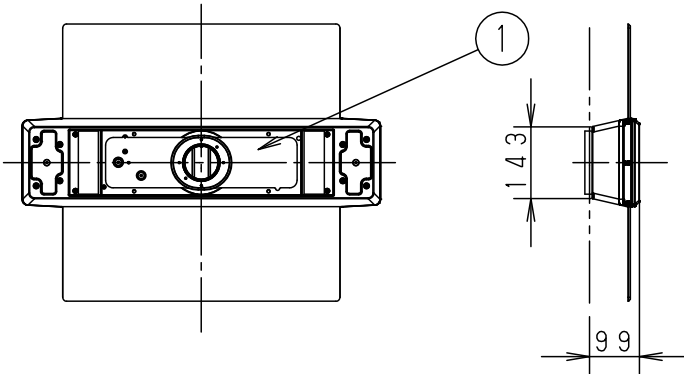

⚠ 注意：商品には寿命があります。詳細はCLX2021AAをご参照ください。

電源ユニット内蔵型
認証済み無線装置内蔵

- スピーカー搭載
- おまかせ機能付
- リモコン送信器 (3チャンネル) 付
- ワイヤレス送信機付

• カバーの取付方法は、スライド方式です。
注1) ご使用にあたってはスマートフォン・タブレットなどのBluetooth® 機器が必要です。また壁スイッチも必要です。

• Bluetooth® ワードマークおよびロゴは登録商標であり、Bluetooth SIG, Inc. が所有権を有します。パナソニック株式会社は使用許諾の下でこれらのマークおよびロゴを使用しています。その他の商標および登録商標は、それぞれの所有者の商標および登録商標です。

⚠ 安全に関するご注意

- 一般屋内用器具です。屋外や水気、湿気のある所では使用しないでください。絶縁不良による感電の原因となります。
- 天井面取り付け専用器具です。指定外取り付けは、落下の原因となります。
- 樹脂製アウトレットボックスに直接取り付けしないでください。落下の原因となります。
- 下記のような天井や壁面には絶対に取り付けしないでください。落下の原因となります。