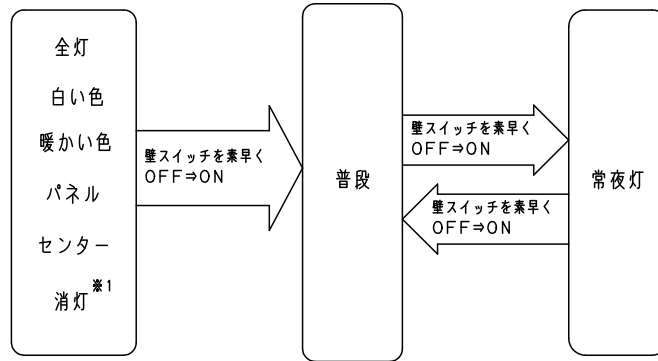

⚠ 注意：商品には寿命があります。詳細はCLX2021AAをご参照ください。

<機能説明>

●点灯切替

壁
スイッチ

消灯する・点灯する

- ●壁スイッチをONすると、消灯前の点灯状態で点灯します。
  壁スイッチで消灯後2秒以上経過した後、再び壁スイッチをONさせた場合は消灯前の状態で点灯します。
  普段・パネル・センター・常夜灯モードは、リモコン送信器にて明るさを記憶させた場合、点灯状態はその明るさで点灯します。
  その他のモードは明るさを記憶できません。
- ●壁スイッチをONしても点灯しない場合は、壁スイッチを素早く（約1秒以内）OFF⇒ONするか、壁スイッチをONしてリモコン送信器で点灯状態を切り替えてください。

点灯状態を切り替える

- ●壁スイッチを素早く（約1秒以内）OFF⇒ONすると、点灯状態が切り替わります。

※1 リモコンで消灯、壁スイッチはON状態の消灯

リモコン
送信機