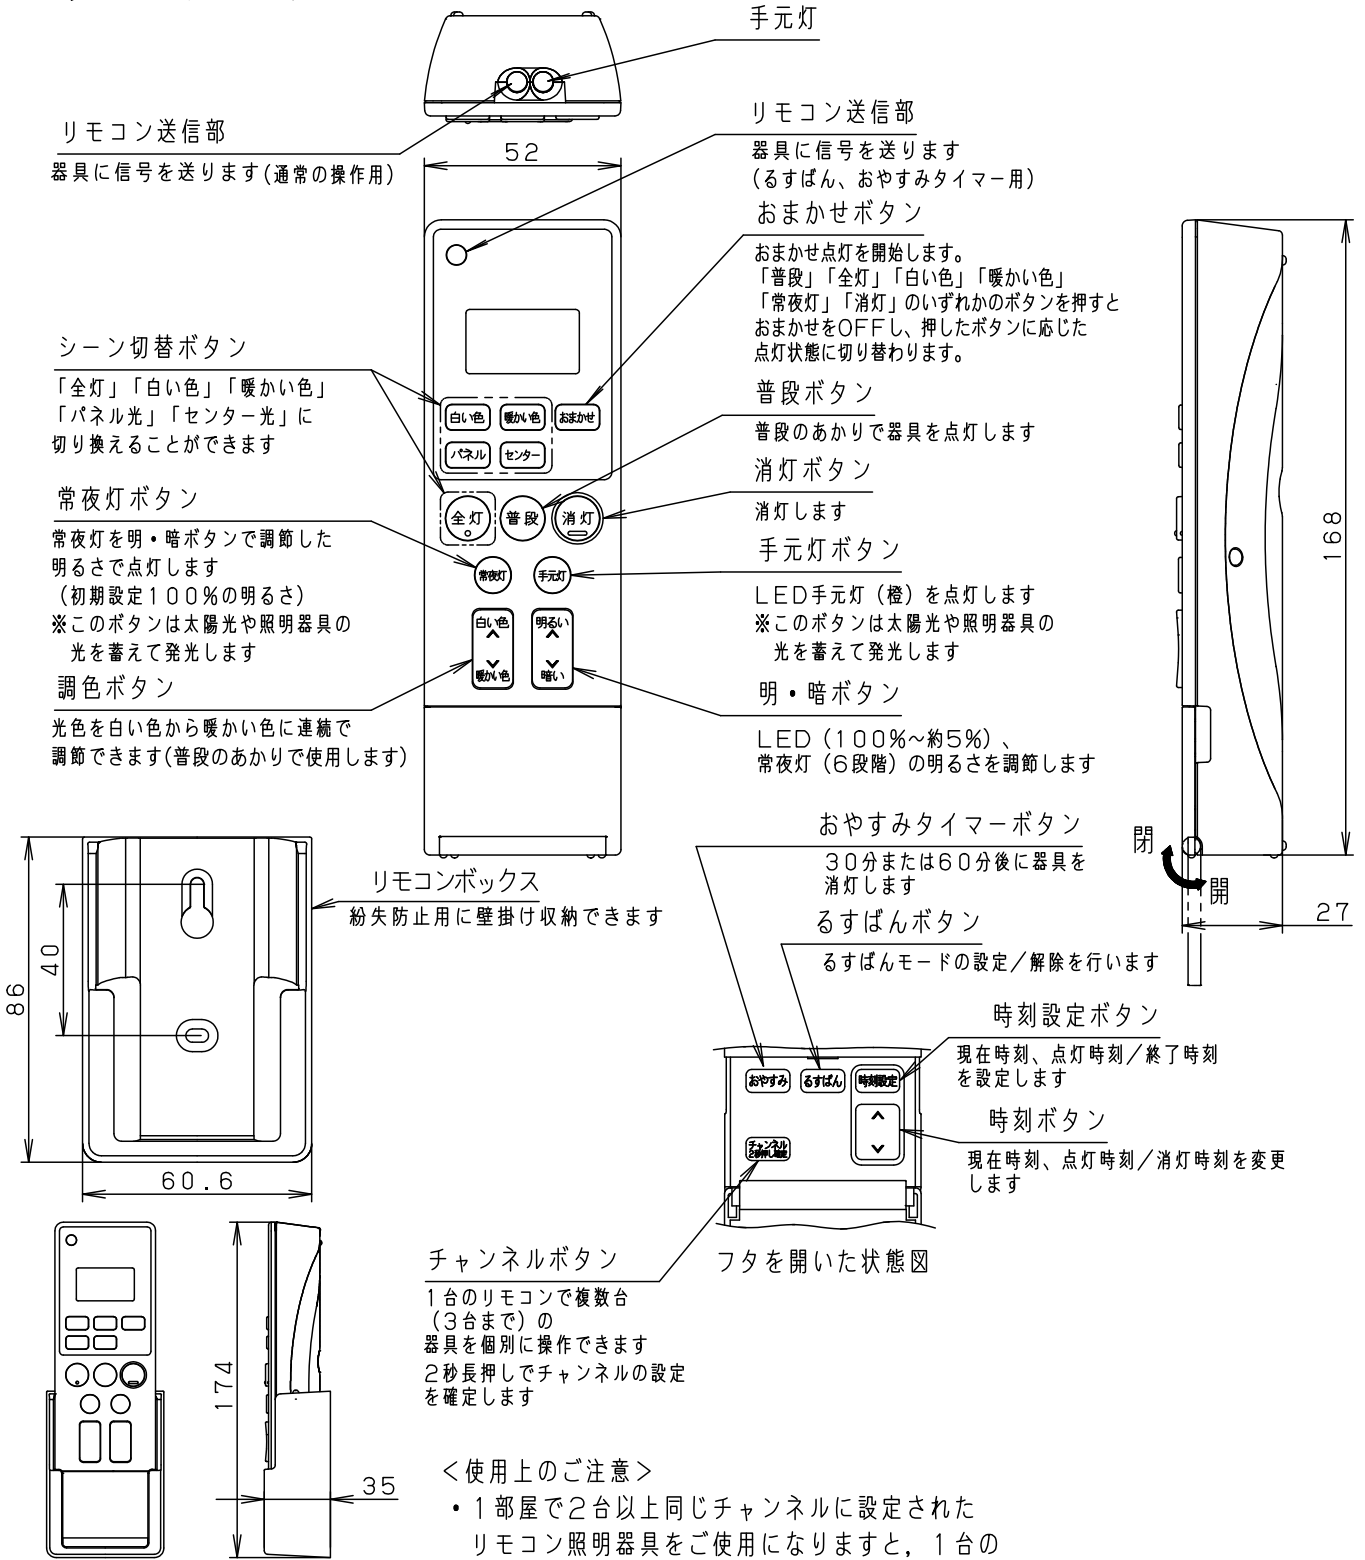

⚠ 注意：商品には寿命があります。詳細はCLX2021AAをご参照ください。

<リモコンについて>

<使用上のご注意>

- ・1部屋で2台以上同じチャンネルに設定されたリモコン照明器具をご使用になりますと、1台のリモコン送信器で同時に動作する場合があります。

本図面は6枚1組です。5/6

器具質量	5				品番
特記事項	4				使用説明書
	3				SNC38202
	2				生産終了品 本器具は製造できません
	1				
	部番	部品名	材質・素材厚	備考	パナソニック株式会社