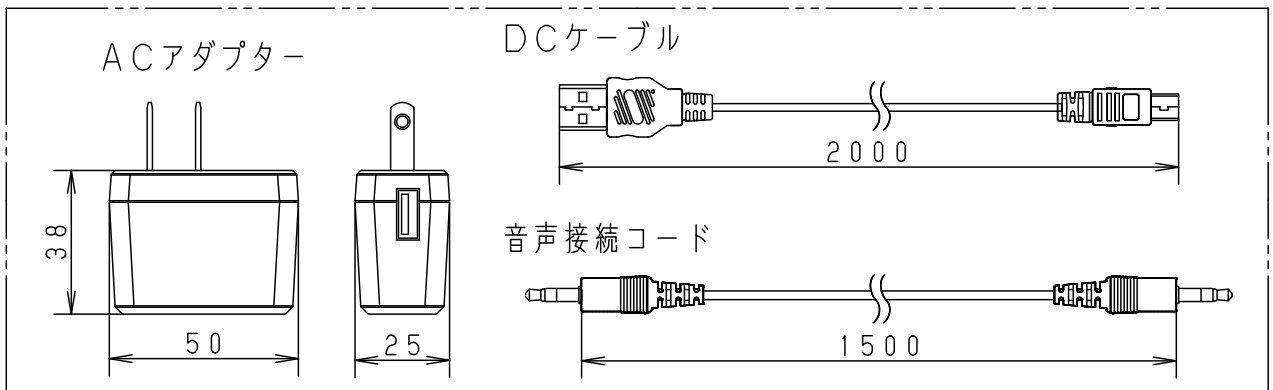

⚠ 注意：商品には寿命があります。詳細はCLX2021AAをご参照ください。

＜ワイヤレス送信機について＞

•Bluetooth®送信機

＜使用上のご注意＞

- •同時にスピーカーと接続できるワイヤレス送信機の台数は1台です。
- •スピーカーにペアリング登録できるBluetooth®機器は最大8台です。
  最大ペアリング数を超えて登録すると、接続した順番が古いものから上書きされます。
- •ワイヤレス送信機の消費電力は0.5W、待機時消費電力は0.5W以下です。
- •ACアダプターとDCケーブルを他の機器に使用しないでください。故障の原因となります。
- •DCケーブルは必ず付属のACアダプターに接続してご使用ください。

他の機器に接続すると音割れや雑音が発生する場合があります。

本図面は6枚1組です。6/6

	5				品番
	4				使用説明書
器具質量	3				SNC38202
特記事項	2				生産終了品 本器具は製造できません
	1				
	部番	部品名	材質・素材厚	備考	パナソニック株式会社