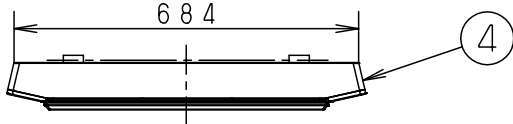

⚠ 注意：商品には寿命があります。詳細はCLX2021AAをご参照ください。

電源ユニット内蔵型
認証済み無線装置内蔵

- スピーカー搭載
- おまかせ機能付
- リモコン送信器 (3チャンネル) 付
- ワイヤレス送信機付

• カバーの取付方法は、スライド方式です。
注1) ご使用にあたってはスマートフォン・タブレットなどのBluetooth® 機器が必要です。また壁スイッチも必要です。

• Bluetooth® ワードマークおよびロゴは登録商標であり、Bluetooth SIG, Inc. が所有権を有します。パナソニック株式会社は使用許諾の下でこれらのマークおよびロゴを使用しています。その他の商標および登録商標は、それぞれの所有者の商標および登録商標です。