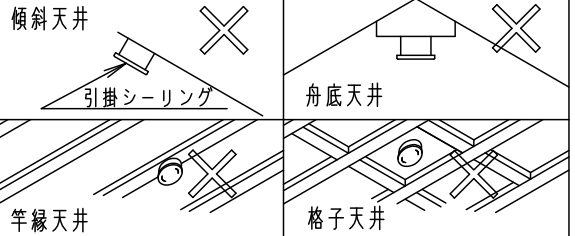

⚠ 注意：商品には寿命があります。詳細はCLX2021AAをご参照ください。

電源ユニット内蔵型
認証済み無線装置内蔵

- スピーカー搭載
- おまかせ機能付
- リモコン送信器 (3チャンネル) 付
- ワイヤレス送信機付

• カバーの取付方法は、スライド方式です。
注1) ご使用にあたってはスマートフォン・タブレットなどのBluetooth® 機器が必要です。また壁スイッチも必要です。

• Bluetooth® ワードマークおよびロゴは登録商標であり、Bluetooth SIG, Inc. が所有権を有します。パナソニック株式会社は使用許諾の下でこれらのマークおよびロゴを使用しています。その他の商標および登録商標は、それぞれの所有者の商標および登録商標です。

⚠ 安全に関するご注意

- 一般屋内用器具です。屋外や水気、湿気のある所では使用しないでください。絶縁不良による感電の原因となります。
- 天井面取り付け専用器具です。指定外取り付けは、落下の原因となります。
- 樹脂製アウトレットボックスに直接取り付けしないでください。落下の原因となります。
- 下記のような天井や壁面には絶対に取り付けしないでください。落下の原因となります。

- 取り付けには平らな部分が□840mm以上必要です。
- 器具取り付け前に必ず引掛シーリングの固定強度をご確認ください。木ねじ1本での固定や、ガタツキのある引掛シーリングへの取り付けは落下の原因となります。
- 配線器具の代下が下記以上必要です。