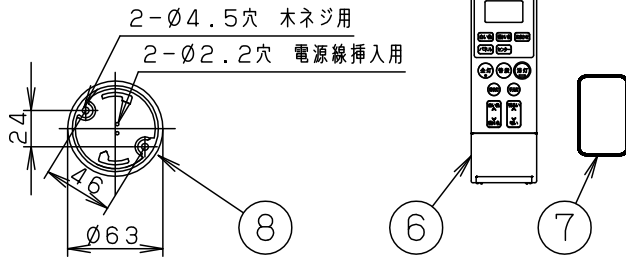

⚠ 注意：商品には寿命があります。詳細はCLX2021AAをご参照ください。

電源ユニット内蔵型
認証済み無線装置内蔵

- スピーカー搭載
- おまかせ機能付
- リモコン送信器 (3チャンネル) 付
- ワイヤレス送信機付

• カバーの取付方法は、スライド方式です。
注1) ご使用にあたってはスマートフォン・タブレットなどのBluetooth® 機器が必要です。また壁スイッチも必要です。

• Bluetooth® ワードマークおよびロゴは登録商標であり、Bluetooth SIG, Inc. が所有権を有します。パナソニック株式会社は使用許諾の下でこれらのマークおよびロゴを使用しています。その他の商標および登録商標は、それぞれの所有者の商標および登録商標です。