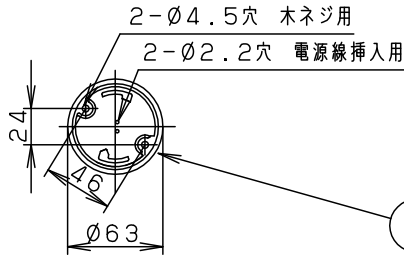

⚠ 注意：商品には寿命があります。詳細はCLX2021AAをご参照ください。

⑥ ⑦

電源ユニット内蔵型
認証済み無線装置内蔵

- スピーカー搭載 注1)
- ワイヤレス送信機付
- カバーの取付方法は、スライド方式です。
- 専用リモコン送信器 (HK9850) 別売

注1) ご使用にあたってはスマートフォン・タブレットなどのBluetooth®機器が必要です。また壁スイッチも必要です。

• Bluetooth® ワードマークおよびロゴは登録商標であり、Bluetooth SIG, Inc. が所有権を有します。パナソニック株式会社は使用許諾の下でこれらのマークおよびロゴを使用しています。その他の商標および登録商標は、それぞれの所有者の商標および登録商標です。