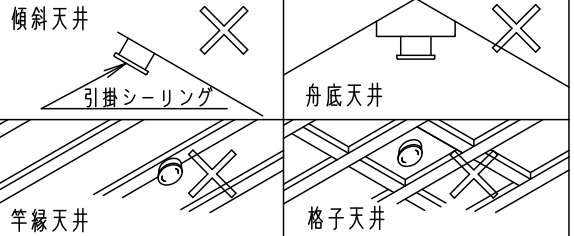

⚠ 注意：商品には寿命があります。詳細はCLX2021AAをご参照ください。

⑥ ⑦

電源ユニット内蔵型
認証済み無線装置内蔵

- スピーカー搭載 注1)
- ワイヤレス送信機付
- カバーの取付方法は、スライド方式です。
- 専用リモコン送信器 (HK9850) 別売

注1) ご使用にあたってはスマートフォン・タブレットなどのBluetooth®機器が必要です。また壁スイッチも必要です。

• Bluetooth® ワードマークおよびロゴは登録商標であり、Bluetooth SIG, Inc. が所有権を有します。パナソニック株式会社は使用許諾の下でこれらのマークおよびロゴを使用しています。その他の商標および登録商標は、それぞれの所有者の商標および登録商標です。

⚠ 安全に関するご注意

- 一般屋内用器具です。屋外や水気、湿気のある所では使用しないでください。絶縁不良による感電の原因となります。
- 天井面取り付け専用器具です。指定外取り付けは、落下の原因となります。
- 樹脂製アウトレットボックスに直接取り付けしないでください。落下の原因となります。
- 下記のような天井や壁面には絶対に取り付けしないでください。落下の原因となります。

- 取り付けには平らな部分が□840mm以上必要です。
- 器具取り付け前に必ず引掛シーリングの固定強度をご確認ください。木ねじ1本での固定や、ガタツキのある引掛シーリングへの取り付けは落下の原因となります。
- 配線器具の代下が下記以上必要です。