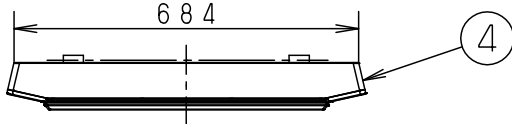

⚠ 注意：商品には寿命があります。詳細はCLX2021AAをご参照ください。

⑥ ⑦

電源ユニット内蔵型
認証済み無線装置内蔵

- スピーカー搭載 注1)
- ワイヤレス送信機付
- カバーの取付方法は、スライド方式です。
- 専用リモコン送信器 (HK9850) 別売

注1) ご使用にあたってはスマートフォン・タブレットなどのBluetooth®機器が必要です。また壁スイッチも必要です。

• Bluetooth® ワードマークおよびロゴは登録商標であり、Bluetooth SIG, Inc. が所有権を有します。パナソニック株式会社は使用許諾の下でこれらのマークおよびロゴを使用しています。その他の商標および登録商標は、それぞれの所有者の商標および登録商標です。