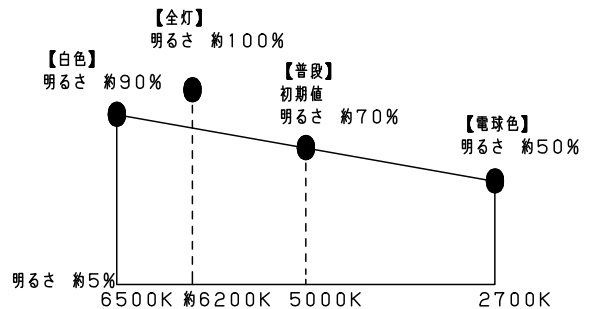

調光・調色テーブルと初期値

スマートフォン・タブレットの専用アプリ 個別調整

点灯モード一覧

- ※2 ふだん：お好みの明るさを記憶
- ※3 全灯：最大出力（固定）
- ※4 常夜灯：お好みの明るさを記憶（6段階）
- ※5 パネル光：お好みの明るさを記憶
- ※6 センター光：お好みの明るさを記憶

- ※2 ふだんモードの初期状態またはスマートフォン・タブレットの専用アプリで初期化操作後は、昼白色、明るさ約70%で点灯します。
  専用アプリで約5～100%調光と調色ができます。
  調色または調光させた場合はその状態をふだんボタンに記憶します。
- ※3 全灯モードは専用アプリで、約5～100%調光ができます。
  専用アプリで明るさを変更しても記憶はしません。また、調色はできません。
- ※4 常夜灯モードは専用アプリで、6段階調光ができます。
  調光させた場合はその状態を常夜灯ボタンに記憶します。調色はできません。
- ※5 パネル光モードは専用アプリで約5～100%調光ができます。
  調光させた場合はその状態をパネル光ボタンに記憶します。調色はできません。
  パネル光モードは切替ボタン順送り点灯パターン切り替え可能
  （2枚点灯→1枚点灯→逆1枚点灯→くり返し）
- ※6 センター光モードは専用アプリで約5～100%調光ができます。
  調光させた場合はその状態をセンター光ボタンに記憶します。調色はできません。

本図面は4枚1組です。3/4

品番
使用説明書
SNCX58202

生産終了品

本器具は製造できません

パナソニック株式会社