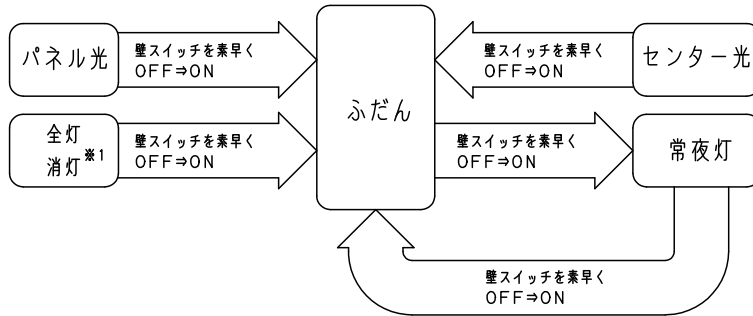

本図面は4枚1組です。2/4

品番
使用説明書
SNCX58202

生産終了品

本器具は製造できません

パナソニック株式会社

音のエチケット

楽しい音楽も時と場合によっては気になるものです。
適度の音量にして隣り近所へ配慮しましょう。
特に静かな夜間には窓を閉めるのも1つの方法です。

音のエチケット
シンボルマーク

⚠ 注意：商品には寿命があります。詳細はCLX2021AAをご参照ください。

<機能説明>

●点灯切替

壁
スイッチ

消灯する・点灯する

- 壁スイッチをONすると、消灯前の点灯状態で点灯します。
壁スイッチで消灯後2秒以上経過した後、再び壁スイッチをONさせた場合は消灯前の状態で点灯します。
ふだん・パネル光・センター光・常夜灯モードは、スマートフォン・タブレットの専用アプリにて明るさを記憶させた場合、点灯状態はその明るさで点灯します。
その他のモードは明るさを記憶できません。
- 壁スイッチをONしても点灯しない場合は、壁スイッチを素早く（約1秒以内）OFF⇒ONするか、壁スイッチをONにしてリモコン送信器またはスマートフォン・タブレットの専用アプリで点灯状態を切り替えてください。

点灯状態を切り替える

- 壁スイッチを素早く（約1秒以内）OFF⇒ONすると、点灯状態が切り替わります。

※1 リモコンで消灯、壁スイッチはON状態の消灯

スマートフォン・タブレットの専用アプリ、リモコン送信器（別売）のシーン切替の初期値

※1	シーンNo.	シーン名称	点灯モード	調光レベル	光の色	音楽設定
	シーン1	勉強	全灯	100%	約6200K	OFF
	シーン2	くつろぎ	パネル光	50%	2700K	OFF
	シーン3	シアター	パネル光	30%	2700K	OFF
	シーン4	だんらん	ふだん	100%	2700K	OFF
	シーン5	常夜灯	常夜灯	100%	アンバー	OFF
	シーン6	消灯	消灯	-	-	OFF