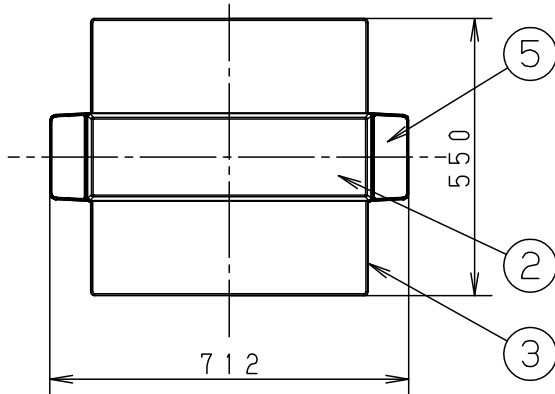

電源ユニット内蔵型
認証済み無線装置内蔵

- スピーカー搭載 注1)
- ワイヤレス送信機付
- カバーの取付方法は、スライド方式です。
- 専用リモコン送信器 (HK9850) 別売

注1) ご使用にあたってはスマートフォン・タブレットなどのBluetooth®機器が必要です。また壁スイッチも必要です。

• Bluetooth® ワードマークおよびロゴは登録商標であり、Bluetooth SIG, Inc. が所有権を有します。パナソニック株式会社は使用許諾の下でこれらのマークおよびロゴを使用しています。その他の商標および登録商標は、それぞれの所有者の商標および登録商標です。

⚠ 安全に関するご注意

- 一般屋内用器具です。屋外や水気、湿気のある所では使用しないでください。絶縁不良による感電の原因となります。
- 天井面取り付け専用器具です。指定外取り付けは、落下の原因となります。
- 樹脂製アウトレットボックスに直接取り付けしないでください。落下の原因となります。
- 下記のような天井や壁面には絶対に取り付けしないでください。落下の原因となります。