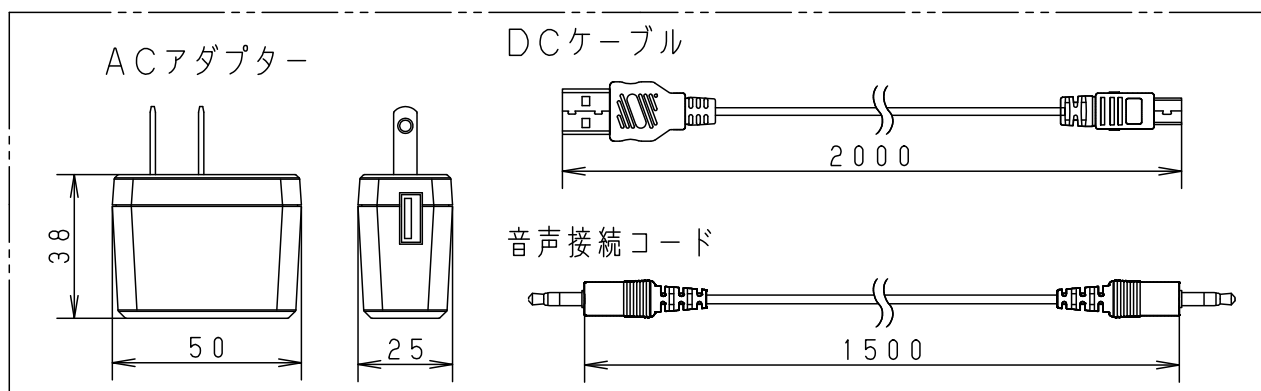

本図面は4枚1組です。3/4

品番
使用説明書
SNCX58202

生産終了品

本器具は製造できません

パナソニック株式会社

<ワイヤレス送信機について>

•Bluetooth®送信機

<使用上のご注意>