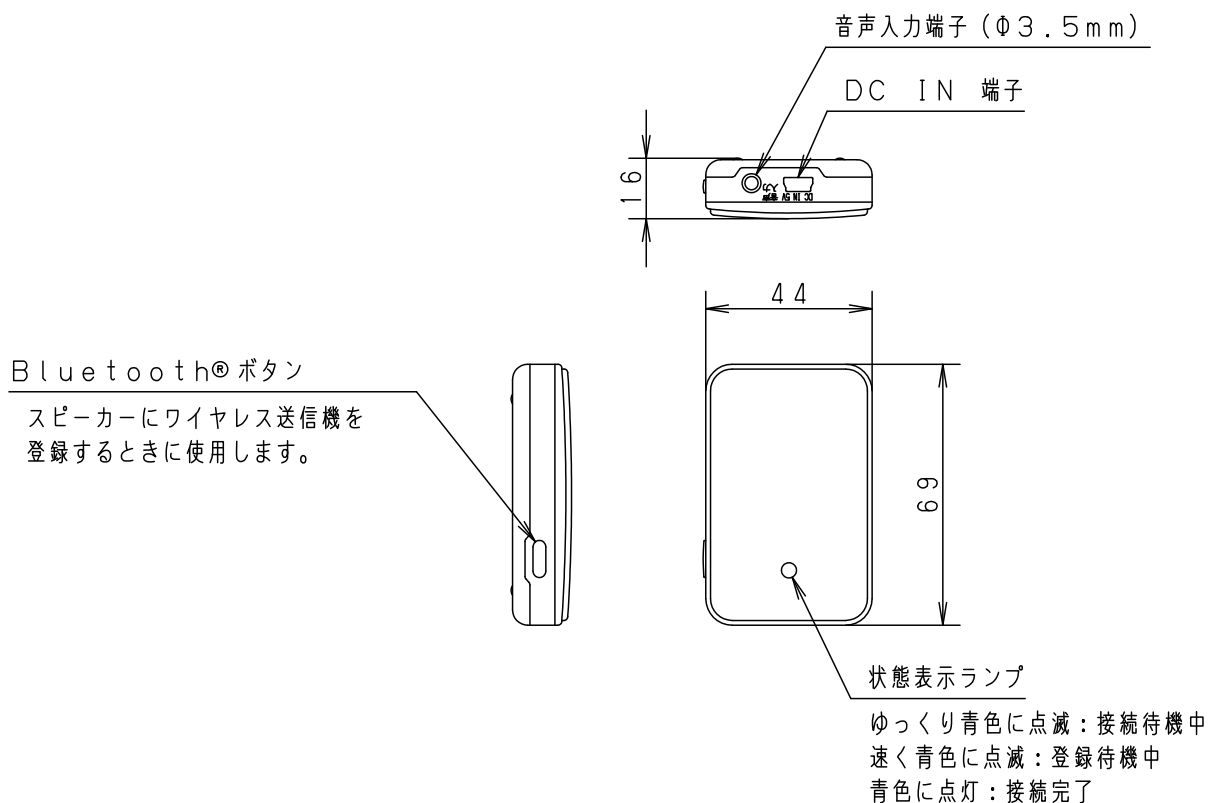

本図面は4枚1組です。3/4

品番
使用説明書
SNCX58202

生産終了品

本器具は製造できません

パナソニック株式会社

<ワイヤレス送信機について>

•Bluetooth®送信機

<使用上のご注意>