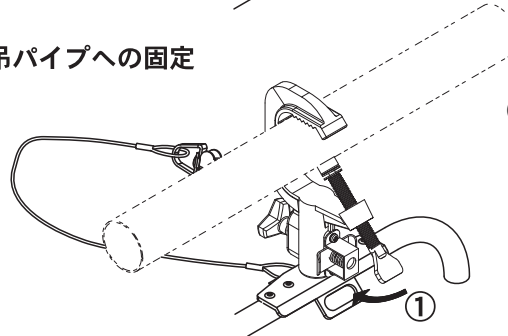

各部のなまえ

器具への取付

器具のアームのダボを使って、ハンガーを取付けてください。
 (適合するダボ寸法は、以下の通りとなっています。弊社器具のダボは適合しています。)

⚠ 警告

- 器具質量を確認して、ハンガーの制限重量以下でお使いください。
 制限重量を超えて使用すると、ハンガーが破損し、器具の落下の原因となります。

⚠ 注意

- 器具へのハンガー取付は確実に行ってください。
- 固定ツマミは、手締めで行い、工具での締めは行わないでください。

適合するダボ寸法 (JATET-L9130の17mmダボ に準拠したもの)

単位：mm

吊パイプへの取付

⚠ 注意

- 必ず、器具の落下防止ワイヤをパイプにまわし落下防止を確実に行ってください。
誤った取付を行うと、部品の破損時に器具が落下しけがの原因になります。
- ハンガーの適合パイプ径を確認して、パイプへの取付を行ってください。

1.吊パイプへの取付

吊下げ取付状態
(絵はNQ30441BZ)

吊パイプ
(φ32～φ48.6mm、別途)

- ①ワイヤ固定ツマミを緩める
- ②吊パイプに引っ掛ける

2.吊パイプへの固定

- ①ワイヤ固定ツマミを締める

3.落下防止ワイヤの固定

- ①ワイヤをパイプにまわす
- ②ワイヤ固定金具の取付穴にフックを取付ける

器具からの取外し方

- ①固定ツマミを緩める。
- ②落下防止レバーを引きロックを解除しながら
- ③ハンガーをダボから引き抜く。

主な仕様