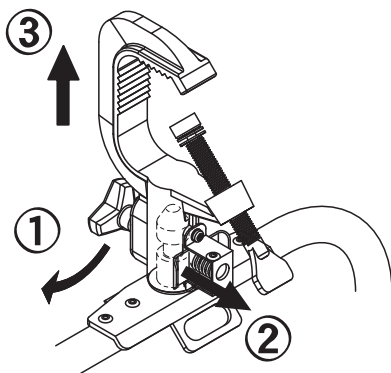

適合するダボ寸法 (JATET-L9130の17mmダボ に準拠したもの)

単位：mm

吊パイプへの取付

⚠ 注意

- 必ず、器具の落下防止ワイヤをパイプにまわし落下防止を確実に行ってください。
誤った取付を行うと、部品の破損時に器具が落下しけがの原因になります。
- ハンガーの適合パイプ径を確認して、パイプへの取付を行ってください。

1.吊パイプへの取付

吊下げ取付状態
(絵はNQ30441BZ)

吊パイプ
(φ32～φ48.6mm、別途)

- ①ワイヤ固定ツマミを緩める
- ②吊パイプに引っ掛ける

2.吊パイプへの固定

- ①ワイヤ固定ツマミを締める

3.落下防止ワイヤの固定

- ①ワイヤをパイプにまわす
- ②ワイヤ固定金具の取付穴にフックを取付ける

器具からの取外し方

- ①固定ツマミを緩める。
- ②落下防止レバーを引きロックを解除しながら
- ③ハンガーをダボから引き抜く。

主な仕様