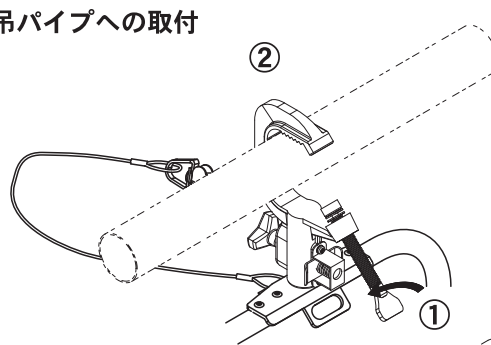

各部のなまえ

器具への取付

器具のアームのダボを使って、ハンガーを取付けてください。
 (適合するダボ寸法は、以下の通りとなっています。弊社器具のダボは適合しています。)

⚠ 警告

- 器具質量を確認して、ハンガーの制限重量以下でお使いください。
 制限重量を超えて使用すると、ハンガーが破損し、器具の落下の原因となります。

⚠ 注意

- 器具へのハンガー取付は確実に行ってください。
- 固定ツマミは、手締めで行い、工具での締めは行わないでください。

適合するダボ寸法 (JATET-L9130の17mmダボ に準拠したもの)

単位：mm

吊パイプへの取付

⚠ 注意

- 必ず、器具の落下防止ワイヤをパイプにまわし落下防止を確実に行ってください。
誤った取付を行うと、部品の破損時に器具が落下しけがの原因になります。
- ハンガーの適合パイプ径を確認して、パイプへの取付を行ってください。

1.吊パイプへの取付

吊下げ取付状態
(絵はNQ30441BZ)

吊パイプ
(φ32～φ48.6mm、別途)

- ①ワイヤ固定ツマミを緩める
- ②吊パイプに引っ掛ける

2.吊パイプへの固定

- ①ワイヤ固定ツマミを締める

3.落下防止ワイヤの固定

- ①ワイヤをパイプにまわす
- ②ワイヤ固定金具の取付穴にフックを取付ける

器具からの取外し方

- ①固定ツマミを緩める。
- ②落下防止レバーを引きロックを解除しながら
- ③ハンガーをダボから引き抜く。

主な仕様