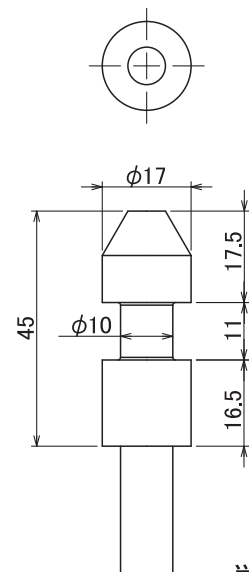

各部のなまえ

器具への取付

器具のアームのダボを使って、ハンガーを取付けてください。
 (適合するダボ寸法は、以下の通りとなっています。弊社器具のダボは適合しています。)

⚠ 警告

- 器具質量を確認して、ハンガーの制限重量以下でお使いください。
 制限重量を超えて使用すると、ハンガーが破損し、器具の落下の原因となります。

⚠ 注意

- 器具へのハンガー取付は確実に行ってください。
- 固定ツマミは、手締めで行い、工具での締めは行わないでください。

適合するダボ寸法 (JATET-L9130の17mmダボ に準拠したもの)

単位：mm

吊パイプへの取付

⚠ 注意

- 必ず、器具の落下防止ワイヤをパイプにまわし落下防止を確実に行ってください。
誤った取付を行うと、部品の破損時に器具が落下しけがの原因になります。
- ハンガーの適合パイプ径を確認して、パイプへの取付を行ってください。

1.吊パイプへの取付

吊下げ取付状態
(絵はNQ30441BZ)

吊パイプ
(φ32～φ48.6mm、別途)