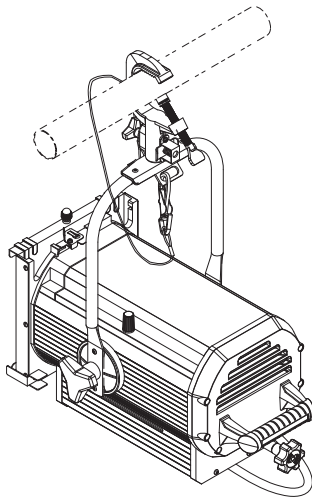

各部のなまえ

器具への取付

器具のアームのダボを使って、ハンガーを取付けてください。
 (適合するダボ寸法は、以下の通りとなっています。弊社器具のダボは適合しています。)

⚠ 警告

- 器具質量を確認して、ハンガーの制限重量以下でお使いください。
 制限重量を超えて使用すると、ハンガーが破損し、器具の落下の原因となります。

⚠ 注意

- 器具へのハンガー取付は確実に行ってください。
- 固定ツマミは、手締めで行い、工具での締めは行わないでください。

適合するダボ寸法 (JATET-L9130の17mmダボ に準拠したもの)

単位：mm

吊パイプへの取付

⚠ 注意

- 必ず、器具の落下防止ワイヤをパイプにまわし落下防止を確実に行ってください。
誤った取付を行うと、部品の破損時に器具が落下しけがの原因になります。
- ハンガーの適合パイプ径を確認して、パイプへの取付を行ってください。

1.吊パイプへの取付

吊下げ取付状態
(絵はNQ30441BZ)

吊パイプ
(φ32～φ48.6mm、別途)

- ①ワイヤ固定ツマミを緩める
- ②吊パイプに引っ掛ける

2.吊パイプへの固定

- ①ワイヤ固定ツマミを締める

3.落下防止ワイヤの固定

- ①ワイヤをパイプにまわす
- ②ワイヤ固定金具の取付穴にフックを取付ける

器具からの取外し方

- ①固定ツマミを緩める。
- ②落下防止レバーを引きロックを解除しながら
- ③ハンガーをダボから引き抜く。

主な仕様