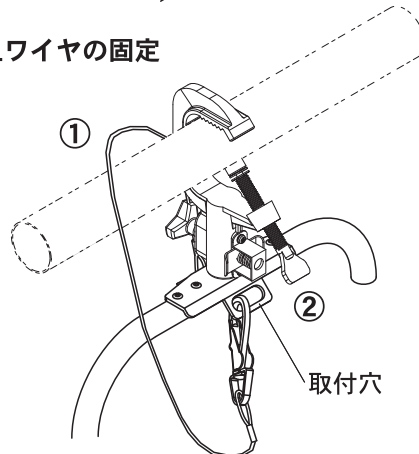

各部のなまえ

器具への取付

器具のアームのダボを使って、ハンガーを取付けてください。
 (適合するダボ寸法は、以下の通りとなっています。弊社器具のダボは適合しています。)

⚠ 警告

- 器具質量を確認して、ハンガーの制限重量以下でお使いください。
 制限重量を超えて使用すると、ハンガーが破損し、器具の落下の原因となります。

⚠ 注意

- 器具へのハンガー取付は確実に行ってください。
- 固定ツマミは、手締めで行い、工具での締めは行わないでください。

適合するダボ寸法 (JATET-L9130の17mmダボ に準拠したもの)

単位：mm

吊パイプへの取付

⚠ 注意

- 必ず、器具の落下防止ワイヤをパイプにまわし落下防止を確実に行ってください。
誤った取付を行うと、部品の破損時に器具が落下しけがの原因になります。
- ハンガーの適合パイプ径を確認して、パイプへの取付を行ってください。

1.吊パイプへの取付

吊下げ取付状態
(絵はNQ30441BZ)

吊パイプ
(φ32～φ48.6mm、別途)

- ①ワイヤ固定ツマミを緩める
- ②吊パイプに引っ掛ける

2.吊パイプへの固定

- ①ワイヤ固定ツマミを締める

3.落下防止ワイヤの固定

- ①ワイヤをパイプにまわす
- ②ワイヤ固定金具の取付穴にフックを取付ける

器具からの取外し方

- ①固定ツマミを緩める。
- ②落下防止レバーを引きロックを解除しながら
- ③ハンガーをダボから引き抜く。

主な仕様