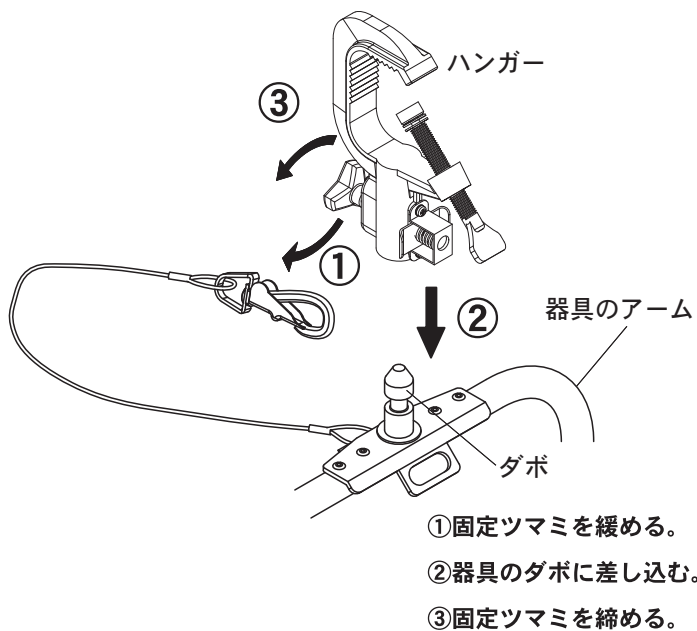

各部のなまえ

器具への取付

器具のアームのダボを使って、ハンガーを取付けてください。
 (適合するダボ寸法は、以下の通りとなっています。弊社器具のダボは適合しています。)

⚠ 警告

- 器具質量を確認して、ハンガーの制限重量以下でお使いください。
 制限重量を超えて使用すると、ハンガーが破損し、器具の落下の原因となります。

⚠ 注意

- 器具へのハンガー取付は確実に行ってください。
- 固定ツマミは、手締めで行い、工具での締めは行わないでください。

適合するダボ寸法 (JATET-L9130の17mmダボ に準拠したもの)

単位：mm

吊パイプへの取付

⚠ 注意

- 必ず、器具の落下防止ワイヤをパイプにまわし落下防止を確実に行ってください。
誤った取付を行うと、部品の破損時に器具が落下しけがの原因になります。
- ハンガーの適合パイプ径を確認して、パイプへの取付を行ってください。

1.吊パイプへの取付

吊下げ取付状態
(絵はNQ30441BZ)

吊パイプ
(φ32～φ48.6mm、別途)

- ①ワイヤ固定ツマミを緩める
- ②吊パイプに引っ掛ける

2.吊パイプへの固定

- ①ワイヤ固定ツマミを締める

3.落下防止ワイヤの固定

- ①ワイヤをパイプにまわす
- ②ワイヤ固定金具の取付穴にフックを取付ける

器具からの取外し方

- ①固定ツマミを緩める。
- ②落下防止レバーを引きロックを解除しながら
- ③ハンガーをダボから引き抜く。

主な仕様