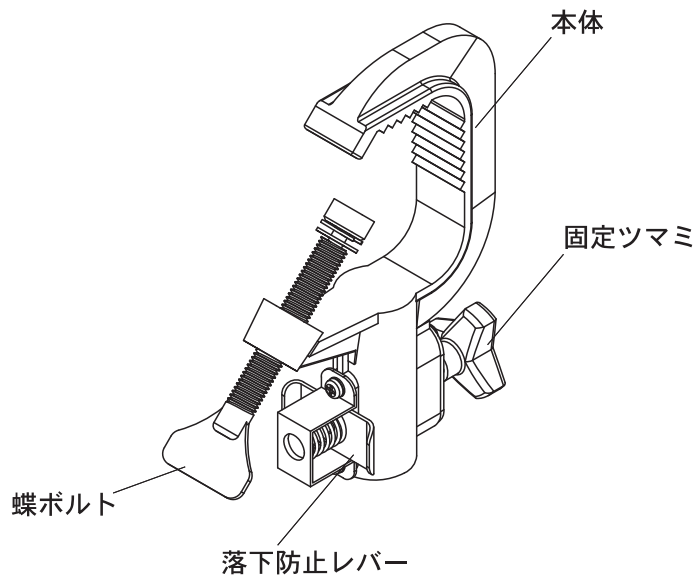

品番 NK31010B
NK31010W

お客様へ、この説明書は必ず保管してください。

安全に関するご注意

警告

- 演出空間用取付機材です。演出空間の用途以外には使用しないでください。一般用の取付機材として使用する製品ではありません。
- 照明器具、照明機材の質量に合ったハンガーを選定の上、使用してください。ハンガーの選定を間違えると落下し、物的損害・けがの原因となります。
- 誤った取付を行うと、部品の破損時に器具が落下し、けがの原因となります。

注意

- 使用環境・条件について
 - 屋内専用機材です。屋外、湿気が多い場所、振動の大きい場所、雨の吹き込みを受ける場所、腐食性ガスの発生する場所では使用しないでください。さび等による機能劣化、落下の原因となります。
 - 劇場演出空間内での照明作業に伴う取付機材の取付・設置・移動・撤収は、「舞台・テレビジョン照明技術者認定者」などの専門家が行ってください。
- 取付・設置について
 - 取付・設置は、取扱説明書にしたがい確実に行ってください。不備があると落下の原因となります。
 - パイプへの横付け、斜め付けは行わないでください。落下の原因となります。
- 使用前の準備について
 - 器具の取付・設置前に必ず取扱説明書をよくお読みください。また、お読みいただいた後は大切に保管し、必要な時に活用ください。
- 使用について
 - ハンガーが使用可能なパイプ径には範囲があります。範囲以外で使用すると、落下による照明器具、照明機材の破損、物的損害、けがの原因となります。
 - ハンガーは丁寧に扱ってください。乱暴に扱いますと損傷・故障等につながります。
 - ハンガーの手締め用ネジ類を工具で強く締付けないでください。ハンガーの破損や、落下による照明器具、照明機材の破損、物的損害、けがの原因となります。
 - ハンガーの改造はしないでください。落下・故障の原因となります。
 - 地震などの天災の後、再使用前に「舞台・テレビジョン照明技術者認定者」などの専門家が、点検を行ってください。

各部のなまえ

器具への取付

器具のアームのダボを使って、ハンガーを取付けてください。
 (適合するダボ寸法は、以下の通りとなっています。弊社器具のダボは適合しています。)

⚠ 警告

- 器具質量を確認して、ハンガーの制限重量以下でお使いください。
 制限重量を超えて使用すると、ハンガーが破損し、器具の落下の原因となります。

⚠ 注意

- 器具へのハンガー取付は確実に行ってください。
- 固定ツマミは、手締めで行い、工具での締めは行わないでください。

適合するダボ寸法 (JATET-L9130の17mmダボ に準拠したもの)

単位：mm

吊パイプへの取付

⚠ 注意

- 必ず、器具の落下防止ワイヤをパイプにまわし落下防止を確実に行ってください。
誤った取付を行うと、部品の破損時に器具が落下しけがの原因になります。
- ハンガーの適合パイプ径を確認して、パイプへの取付を行ってください。

1.吊パイプへの取付

吊下げ取付状態
(絵はNQ30441BZ)

吊パイプ
(φ32～φ48.6mm、別途)