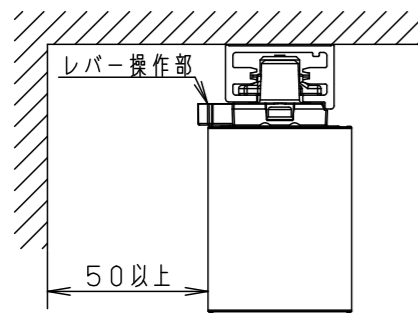

最小施工寸法

【壁側にレバー操作部がある場合】

【壁側にレバー操作部が無い場合】

<使用上のご注意>

- LED素子にはばらつきがあるため、同一商品でも光色・明るさが異なる場合があります。あらかじめご了承ください。
- 照射距離が近い時や照射面によっては光ムラが気になる場合があります。あらかじめご了承ください。
- 一般屋内でご使用の場合でも、器具周囲に硫黄成分が存在する場所では使用しないでください。（一部の食品や薬品・紙類また、車の排気ガスにも硫黄成分が含まれます。）光学性能に影響を与える場合があります。
- 点灯直後・消灯直後にプラスチックの伸縮によるきしみ音が発生する場合がありますが、故障や異常ではありません。静かな環境や密集取り付けでご使用の場合、きしみ音が気になる場合があります。
- バーコードリーダーの機種によっては器具付近で使用した場合、読み取り感度が鈍くなる場合があります。この場合には、器具との距離を離すか、遮蔽するなどの対策を講じてください。
- 虫の飛来が多い場所で使用される場合、まれにカバー内に虫が侵入するおそれがあります。
- 調光器と合わせて使用しないでください。
- スポットベース（DH0214、DH0224）には取付できません。
- イージーアップ配線ダクト（DH02300等）には取付できません。
- 1mの配線ダクト（DH0211他）単体には取付できません。1mの配線ダクトをご使用の場合は、配線ダクトを連結してご使用ください。
- (*）寸法部は、以下の部分には取付できません。100V配線ダクト、アース付き配線ダクトの取付用木ねじの位置、ジョイナ、フィードインキャップ、エンドキャップ、パイプ吊りハンガーの位置
- 器具を連結して使用した場合、消灯後に器具の隙間が空く場合がありますが、故障や異常ではありません。