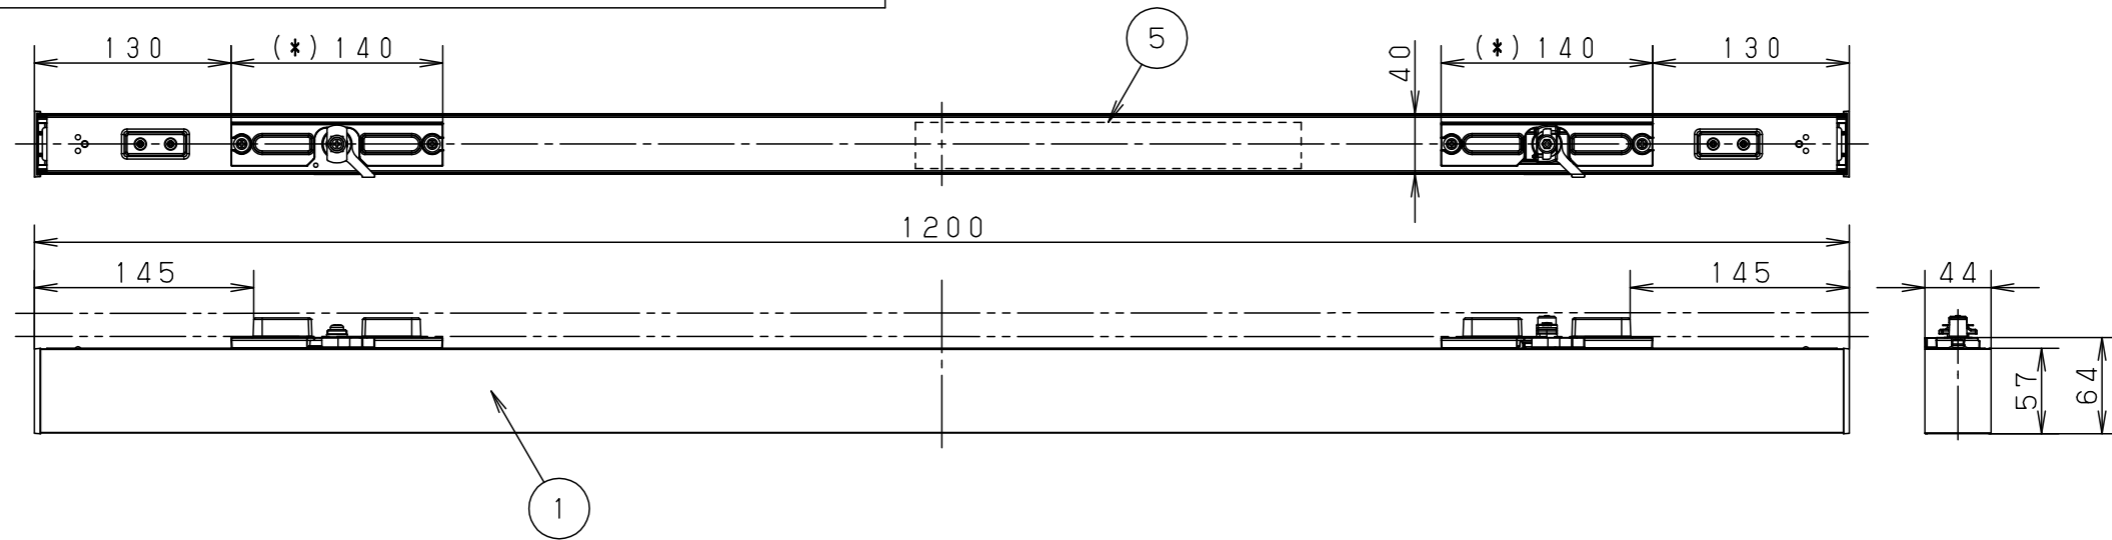

最小施工寸法

【壁側にレバー操作部がある場合】

【壁側にレバー操作部が無い場合】

<使用上のご注意>

- LED素子にはばらつきがあるため、同一商品でも光色・明るさが異なる場合があります。あらかじめご了承ください。
- 照射距離が近い時や照射面によっては光ムラが気になる場合があります。あらかじめご了承ください。
- 一般屋内でご使用の場合でも、器具周囲に硫黄成分が存在する場所では使用しないでください。（一部の食品や薬品・紙類また、車の排気ガスにも硫黄成分が含まれます。）光学性能に影響を与える場合があります。
- 点灯直後・消灯直後にプラスチックの伸縮によるきしみ音が発生する場合がありますが、故障や異常ではありません。静かな環境や密集取り付けでご使用の場合、きしみ音が気になる場合があります。
- バーコードリーダーの機種によっては器具付近で使用した場合、読み取り感度が鈍くなる場合があります。この場合には、器具との距離を離すか、遮蔽するなどの対策を講じてください。
- 虫の飛来が多い場所で使用される場合、まれにカバー内に虫が侵入するおそれがあります。
- 調光器と合わせて使用しないでください。
- スポットベース（DH0214、DH0224）には取付できません。
- イージーアップ配線ダクト（DH02300等）には取付できません。
- 1mの配線ダクト（DH0211他）単体には取付できません。1mの配線ダクトをご使用の場合は、配線ダクトを連結してご使用ください。
- (*）寸法部は、以下の部分には取付できません。100V配線ダクト、アース付き配線ダクトの取付用木ねじの位置、ジョイナ、フィードインキャップ、エンドキャップ、パイプ吊りハンガーの位置
- 器具を連結して使用した場合、消灯後に器具の隙間が空く場合がありますが、故障や異常ではありません。

<適合ダクト>

ダクト名称	代表品番
100V配線ダクト	DH0212 等
アース付配線ダクト	DH0212EK 等

定格電圧	入力電流	消費電力
AC100V	0.310A	30.6W
器具光束	2480lm	
マンセル値	ブラック マンセル 1.5R2.3/0.0	
LED	昼白色 (5000K Ra83)	
器具質量	1.6kg	
特記事項		

5	電源ユニット			品番	L1200タイプ NNN35000BLE1
4	エンド	ASA	オフブラック		
3	取付板	亜鉛鋼板 (t0.8)		図番	NNN35000BLE1-K5
2	カバー	ポリカーボネート	乳白		
1	本体	アルミ押出材	ブラック	単位：mm	第三角法
部番	部品名	材質・素材厚	備考	パナソニック株式会社	