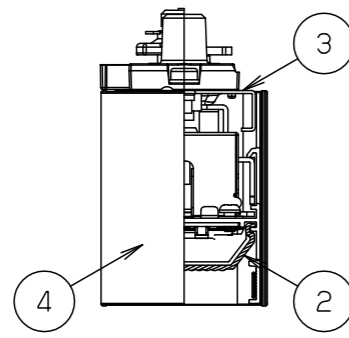

最小施工寸法

【壁側にレバー操作部がある場合】

【壁側にレバー操作部が無い場合】

<使用上のご注意>

- LED素子にはばらつきがあるため、同一商品でも光色・明るさが異なる場合があります。あらかじめご了承ください。
- 照射距離が近い時や照射面によっては光ムラが気になる場合があります。あらかじめご了承ください。
- 一般屋内でご使用の場合でも、器具周囲に硫黄成分が存在する場所では使用しないでください。（一部の食品や薬品・紙類また、車の排気ガスにも硫黄成分が含まれます。）光学性能に影響を与える場合があります。
- 点灯直後・消灯直後にプラスチックの伸縮によるきしみ音が発生する場合がありますが、故障や異常ではありません。静かな環境や密集取り付けでご使用の場合、きしみ音が気になる場合があります。
- バーコードリーダーの機種によっては器具付近で使用した場合、読み取り感度が鈍くなる場合があります。この場合には、器具との距離を離すか、遮蔽するなどの対策を講じてください。
- 虫の飛来が多い場所で使用される場合、まれにカバー内に虫が侵入するおそれがあります。
- 調光器と合わせて使用しないでください。
- スポットベース（DH0214、DH0224）には取付できません。
- イージーアップ配線ダクト（DH02300等）には取付できません。
- 1mの配線ダクト（DH0211他）単体には取付できません。1mの配線ダクトをご使用の場合は、配線ダクトを連結してご使用ください。
- (*）寸法部は、以下の部分には取付できません。100V配線ダクト、アース付き配線ダクトの取付用木ねじの位置、ジョイナ、フィードインキャップ、エンドキャップ、パイプ吊りハンガーの位置
- 器具を連結して使用した場合、消灯後に器具の隙間が空く場合がありますが、故障や異常ではありません。