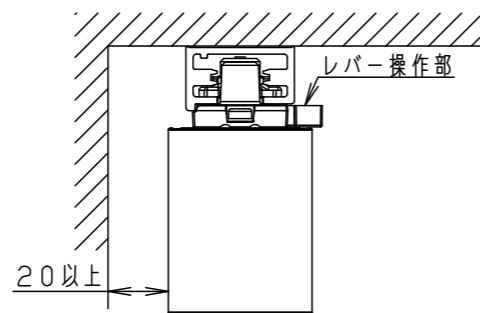

最小施工寸法

【壁側にレバー操作部がある場合】

【壁側にレバー操作部が無い場合】

<使用上のご注意>

- LED素子にはばらつきがあるため、同一商品でも光色・明るさが異なる場合があります。あらかじめご了承ください。
- 照射距離が近い時や照射面によっては光ムラが気になる場合があります。あらかじめご了承ください。
- 一般屋内でご使用の場合でも、器具周囲に硫黄成分が存在する場所では使用しないでください。（一部の食品や薬品・紙類また、車の排気ガスにも硫黄成分が含まれます。）光学性能に影響を与える場合があります。
- 点灯直後・消灯直後にプラスチックの伸縮によるきしみ音が発生する場合がありますが、故障や異常ではありません。静かな環境や密集取り付けでご使用の場合、きしみ音が気になる場合があります。
- バーコードリーダーの機種によっては器具付近で使用した場合、読み取り感度が鈍くなる場合があります。この場合には、器具との距離を離すか、遮蔽するなどの対策を講じてください。
- 虫の飛来が多い場所で使用される場合、まれにカバー内に虫が侵入するおそれがあります。
- 調光器と合わせて使用しないでください。
- スポットベース（DH0214、DH0224）には取付できません。
- イージーアップ配線ダクト（DH02300等）には取付できません。
- 1mの配線ダクト（DH0211他）単体には取付できません。1mの配線ダクトをご使用の場合は、配線ダクトを連結してご使用ください。
- (*）寸法部は、以下の部分には取付できません。100V配線ダクト、アース付き配線ダクトの取付用木ねじの位置、ジョイナ、フィードインキャップ、エンドキャップ、パイプ吊りハンガーの位置
- 器具を連結して使用した場合、消灯後に器具の隙間が空く場合がありますが、故障や異常ではありません。