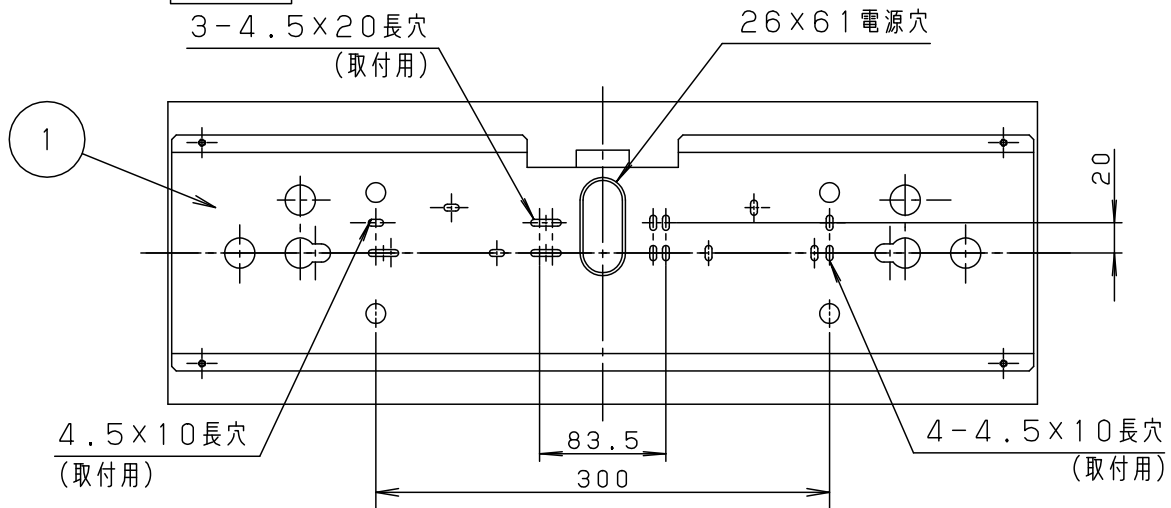

背面図

**⚠ 安全に関するご注意**

- LED誘導灯（C級）用リニューアルプレートです。指定された器具以外は取り付けできません。
- 壁面取付専用金具です。指定方向以外は取り付けできません。落下の原因となります。

取付可能対象器具

FA10312C FA10316C FA10318C

- 1) 既設誘導灯をLED誘導灯（C級）にリニューアルする場合にご使用ください。
- 2) 取付可能な器具の品番を必ずご確認ください。
- 3) 誘導灯器具天面に貼り付けるC級用化粧シートを同梱しています。（裏面両面テープ付）

ホワイト マンセル N9.5				
適合ランプ	5			品番
W・数	4			LED誘導灯用リニューアルプレート（C級用）
器具質量	1.5Kg	3	化粧シート	ホワイト
特記事項	2	カバー	鋼板（t0.8）	ホワイト 3分つや有り メラミン塗装
	1	本体	亜鉛鋼板（t0.8）	
	部番	部品名	材質・素材厚	備考
パナソニック株式会社				