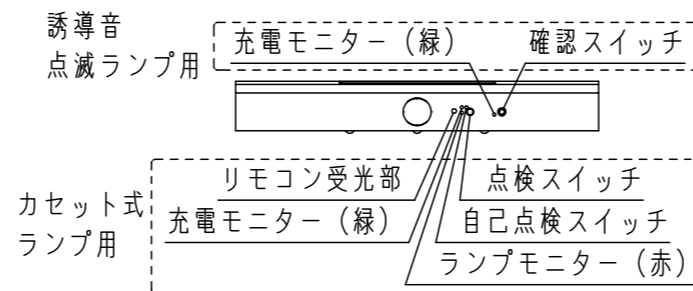

⚠ 注意：商品には寿命があります。詳細はCLX2021HAをご参照ください。

⚠ 安全に関するご注意

- 一般屋内用器具です。
  直射日光の当たる場所、湿気の多い場所、振動の強い場所、雨水のかかる場所、風の強い場所、腐食性ガスの発生する場所では使用しないでください。
  落下・感電・火災の原因となります。
- 電源穴・取付穴を通じて外部からの水気・湿気が入る可能性のある場合には、器具取付後、電源穴・取付穴のすきまを防水シール材等で埋めてください。
  防水処理が不完全な場合、浸水による感電・火災の原因となります。
- 壁直付、天井直付または吊具による吊下取付専用器具です。
  指定以外の取り付けはしないでください。
  落下・感電・火災の原因となります。
- 点滅形誘導音装置付誘導灯です。
  別表1の適合信号装置と組み合わせて使用してください。
  守られないと正しい避難誘導ができません。
- 点滅動作および誘導音鳴動を停止させる場合は、2種又は3種の蓄積型煙感知器をご使用ください。

<使用上のご注意>

- ・この器具は、常時連続点灯して使用してください。
  常時消灯して使用される場合は、事前に所轄消防署の了解を得てください。
- ・この器具をご使用の場合は、別紙結線図（FA20337-KB）の配線方法を必ず参照願います。
- ・電線は下記を使用してください。
  また、信号装置からの線長は電圧降下10%以内としてください。
  電源線：φ1.6又はφ2.0の単線
  信号線：φ0.9又はφ1.2のCPEV線
- ・誘導音点滅ランプ用蓄電池の自己点検機能は有していません。
  カセット式ランプ用蓄電池と同時に必ず交換してください。
- ・ラジオ、TVや赤外線リモコン方式の機器は照明器具から離してご使用ください。雑音が入ったり、正常に動作しない場合があります。
- ・同時通訳機等の誘導無線をご使用になられる場合、雑音が入る場合があります。事前に確認し、対策を講じてください。
- ・吊具による吊下取付で蓄積型煙感知器と組み合わせてご使用になる場合、吊具は加工品となります。（FP02091K01-Q）
- ・音声切替スイッチ、音量調整ツマミは枠、カセット式ランプ、表示板をはずして操作してください。

定格値	
定格電圧	AC100V
入力電流	0.093A
消費電力	4.9W

点滅光源	LED
点滅周期	2回/秒
音圧	90(出荷時)~70dB
音声	日本語 ↔ 日本語/英語
誘導音信号 点滅信号	停止時：DC24V 動作時：0V
点滅・誘導音信号 入力電流	16mA

LED誘導灯コンパクトスクエア

自己点検機能付
(リモコン対応)

自己点検スイッチを数秒長押し、又はリモコンの点検スイッチを押すと、自動的に定格時間非常点灯し、カセット式ランプ用蓄電池の状況を自己点検し、結果を充電モニター（緑）で表示させます。