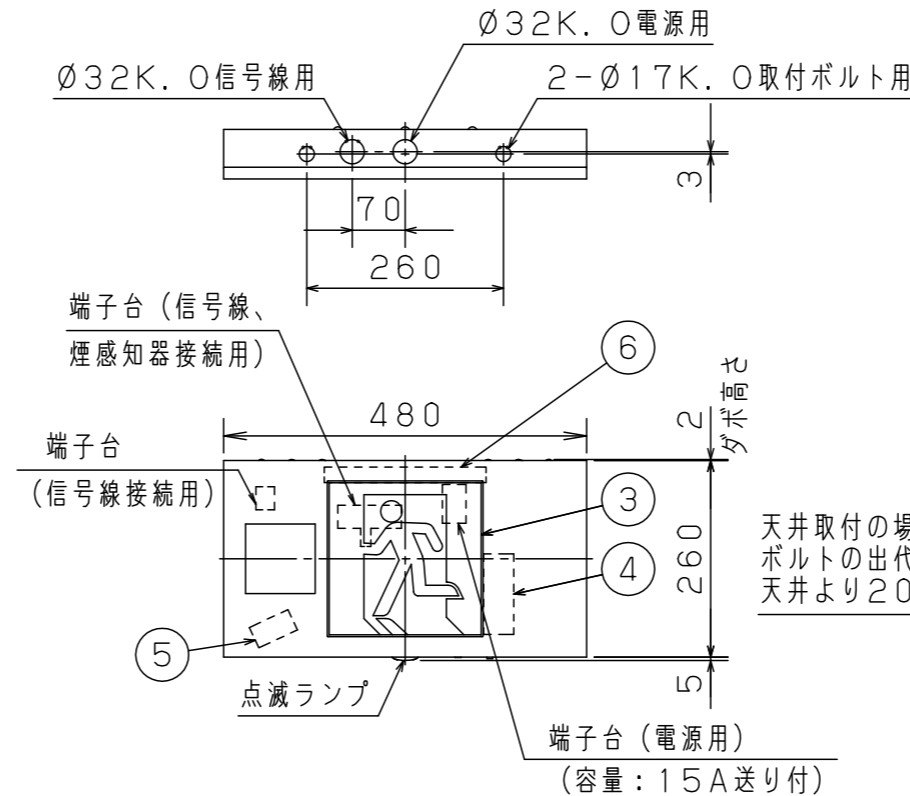

B級・BH形 点滅形誘導音装置付誘導灯

型式認定番号
1AL111-3555

誘導灯の区分	B級・BH形
表示面の寸法 (m)	たて × よこ 0.2 × 0.2
表示面の明るさ (カンデラ)	避難口：20以上
蓄電池の容量	60分間

適合品は下記の承認図をご覧ください。

<別表1>

		適合品番	
表示板		FK20000, FK20005, FK20006, FK20007, FK20008	
信号装置		FF90024K, FF90028K	
蓄積型 煙感知器	ヘッド	2種：BV454728	3種：BV455728
	ベース	露出型：BVK4010	埋込型：BVK4017
吊具		FP02091K 蓄積型煙感知器と組み合わせて使用の場合 加工品（FP02091K01-Q）	
ガード		FK02561Z03-Q（壁付の場合）	
リモコン		FSK90910K（チャンネル「1」でご使用ください。 チャンネル「2」は非常用照明器具用です。）	