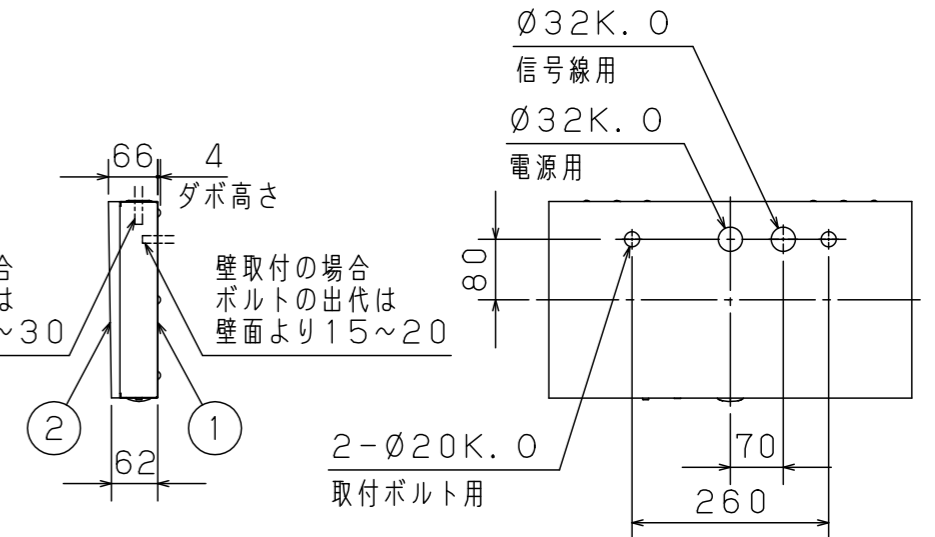

B級・BH形 点滅形誘導音装置付誘導灯

型式認定番号
1AL111-3555

誘導灯の区分	B級・BH形
表示面の寸法 (m)	たて × よこ 0.2 × 0.2
表示面の明るさ (カンデラ)	避難口：20以上
蓄電池の容量	60分間

適合品は下記の承認図をご覧ください。

<別表1>

		適合品番	
表示板		FK20000, FK20005, FK20006, FK20007, FK20008	
信号装置		FF90024K, FF90028K	
蓄積型 煙感知器	ヘッド	2種：BV454728	3種：BV455728
	ベース	露出型：BVK4010	埋込型：BVK4017
吊具		FP02091K 蓄積型煙感知器と組み合わせて使用の場合 加工品（FP02091K01-Q）	
ガード		FK02561Z03-Q（壁付の場合）	
リモコン		FSK90910K（チャンネル「1」でご使用ください。 チャンネル「2」は非常用照明器具用です。）	