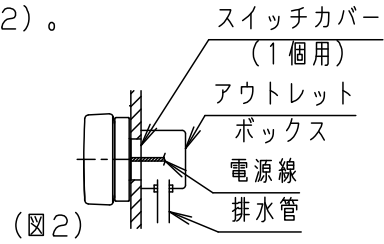

(図2)

- ・温泉で使用される場合は、温泉成分により短期間で器具に不具合が生じる可能性があります。
  1年に1回は工事店等の専門家による点検を実施していただき不具合が生じていないかをご確認ください。不具合を放置しますと火災・感電・落下の原因となります。