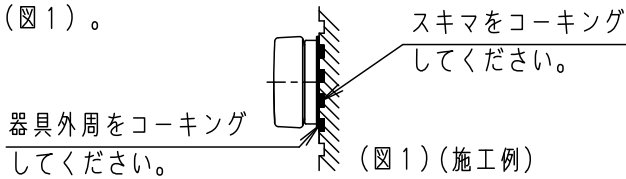

⚠ 注意：商品には寿命があります。詳細はCLX2021JAをご参照ください。

⚠ 安全に関するご注意

- ・業務用浴室灯器具です。サウナなどの高温になる場所では使用しないでください。過熱による火災の原因となります。
- ・壁面取付専用器具です。
天井取付、床面取付、逆さ取付しないでください。
- ・取付方向指定器具です。指定外取付は落下の原因となります。
- ・アウトレットボックス取付専用（取付ピッチ83.5mm専用）器具です。
指定以外取付は絶縁不良による感電の原因となります。
- ・グローブはしっかりと締めてください。
器具内に水が浸水し、感電の原因となります。
- ・必ずパッキンとのスキマを防水シール材で埋めてください。
指定外取付は絶縁不良による感電の原因となります（図1）。