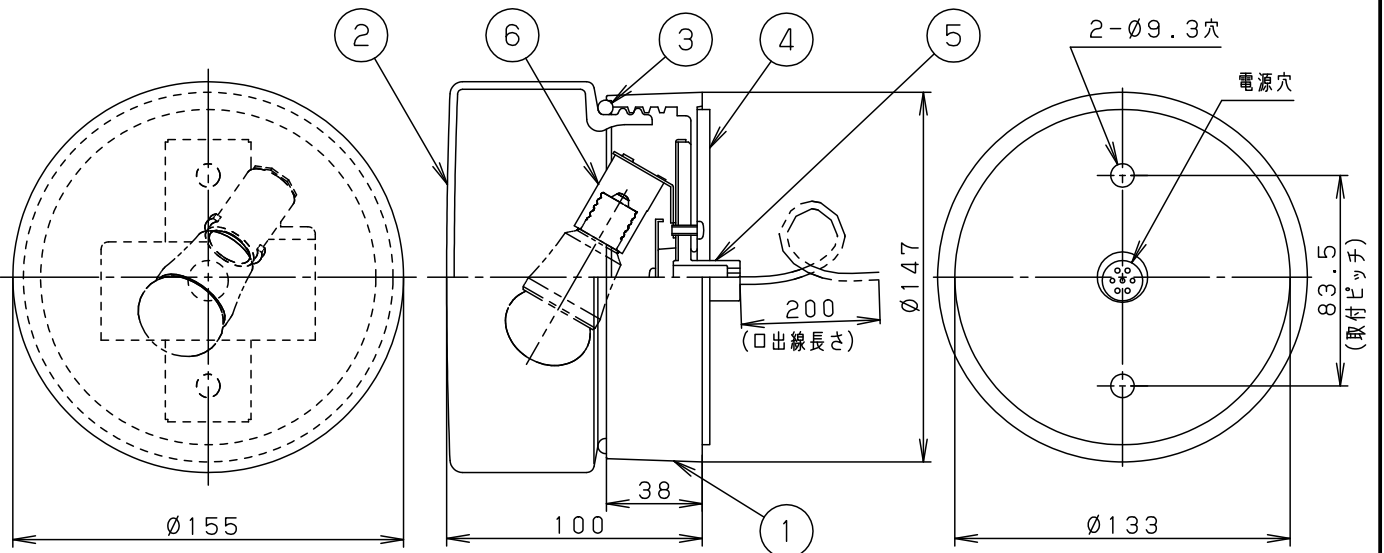

(図1) (施工例)

(使用上のご注意)

- ・グローブの取付方法は、ネジ込み方式です。
- ・高压洗浄機等による水圧のある水を直接器具にかけないでください。
- ・この器具には白熱灯、電球形蛍光灯は使用できません。
- ・AC100V用器具です。
- ・LED電球専用器具です。
- ・ランプは別売です。適合ランプ（パナソニック製）を必ずご使用ください。
- ・ライトコントロール等の調光器の併用はできません。（100%点灯でも使用不可）
  破損、発煙、短寿命の原因となります。
- ・器具の近くではラジオやテレビなどの音響、映像機器に雑音が入る場合があります。
- ・LEDはバラツキがあるため同一商品でも商品ごとに発光色、明るさが異なる場合があります。
- ・グローブと本体の▲印（ねじ込み位置の目印）は同一品番でも器具により異なります。
  必ず同一梱包のグローブと本体の組み合わせで使用してください。

適合アウトレットボックス

品名	品番
中型四角 スイッチカバー	DS4611
中型四角 アウトレット ボックス浅型	DS3744

適合ランプ	W・数	6	ソケット	PET樹脂	NZ30010 (E17)	品番 防湿・防雨型 NNN11110
LED電球 (E17)	LDA5L (WW・N・D) -D-G-E17/S/Z4x1	5	リード線パッキン	シリコンゴム	ブラック	
		4	取付パッキン	EPTゴム	ブラック	
器具質量	1.5kg	3	グローブパッキン	シリコンゴム	ホワイト	
特記事項		2	グローブ	ガラス	乳白つや消し カーニドコーティング	生産終了品 本器具は製造できません
		1	本体	アルミダイカスト	クールホワイト半つや消し アクリル塗装	
部番	部品名	材質・素材厚	備考	パナソニック株式会社