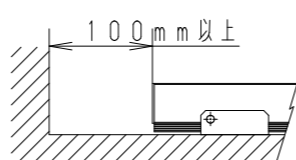

(施工上のご注意)

- 器具が点検、交換できない場所に設置しないでください。点検できる設置場所（納め方）であること、高所設置時の点検設備（ゴンドラなど）があることを確認した上で設置計画を行ってください。
- 本製品の最大連結長（灯具+口出し線長さ（約140mm）+ケーブル（別途））は9mです。

電源線巨長（注：電源線の線種により異なります）

- 電源は屋内分電盤から供給してください。雷による破損の原因となります。
- 取付場所により連結時、本体に隙間や段差が発生する恐れがあります。
- 施工時、入線側は壁面から100mm以上の結線作業スペースが必要です。（右図）
- 施工時、接続部のコネクタを器具内に収納してください。