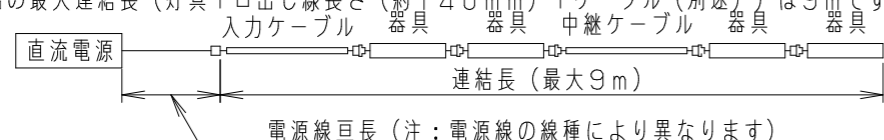

(施工上のご注意)

- 器具が点検、交換できない場所に設置しないでください。点検できる設置場所（納め方）であること、高所設置時の点検設備（ゴンドラなど）があることを確認した上で設置計画を行ってください。
- 本製品の最大連結長（灯具+口出し線長さ（約140mm）+ケーブル（別途））は9mです。

電源線巨長（注：電源線の線種により異なります）

- 電源は屋内分電盤から供給してください。雷による破損の原因となります。
- 取付場所により連結時、本体に隙間や段差が発生する恐れがあります。
- 施工時、入線側は壁面から100mm以上の結線作業スペースが必要です。（右図）
- 施工時、接続部のコネクタを器具内に収納してください。