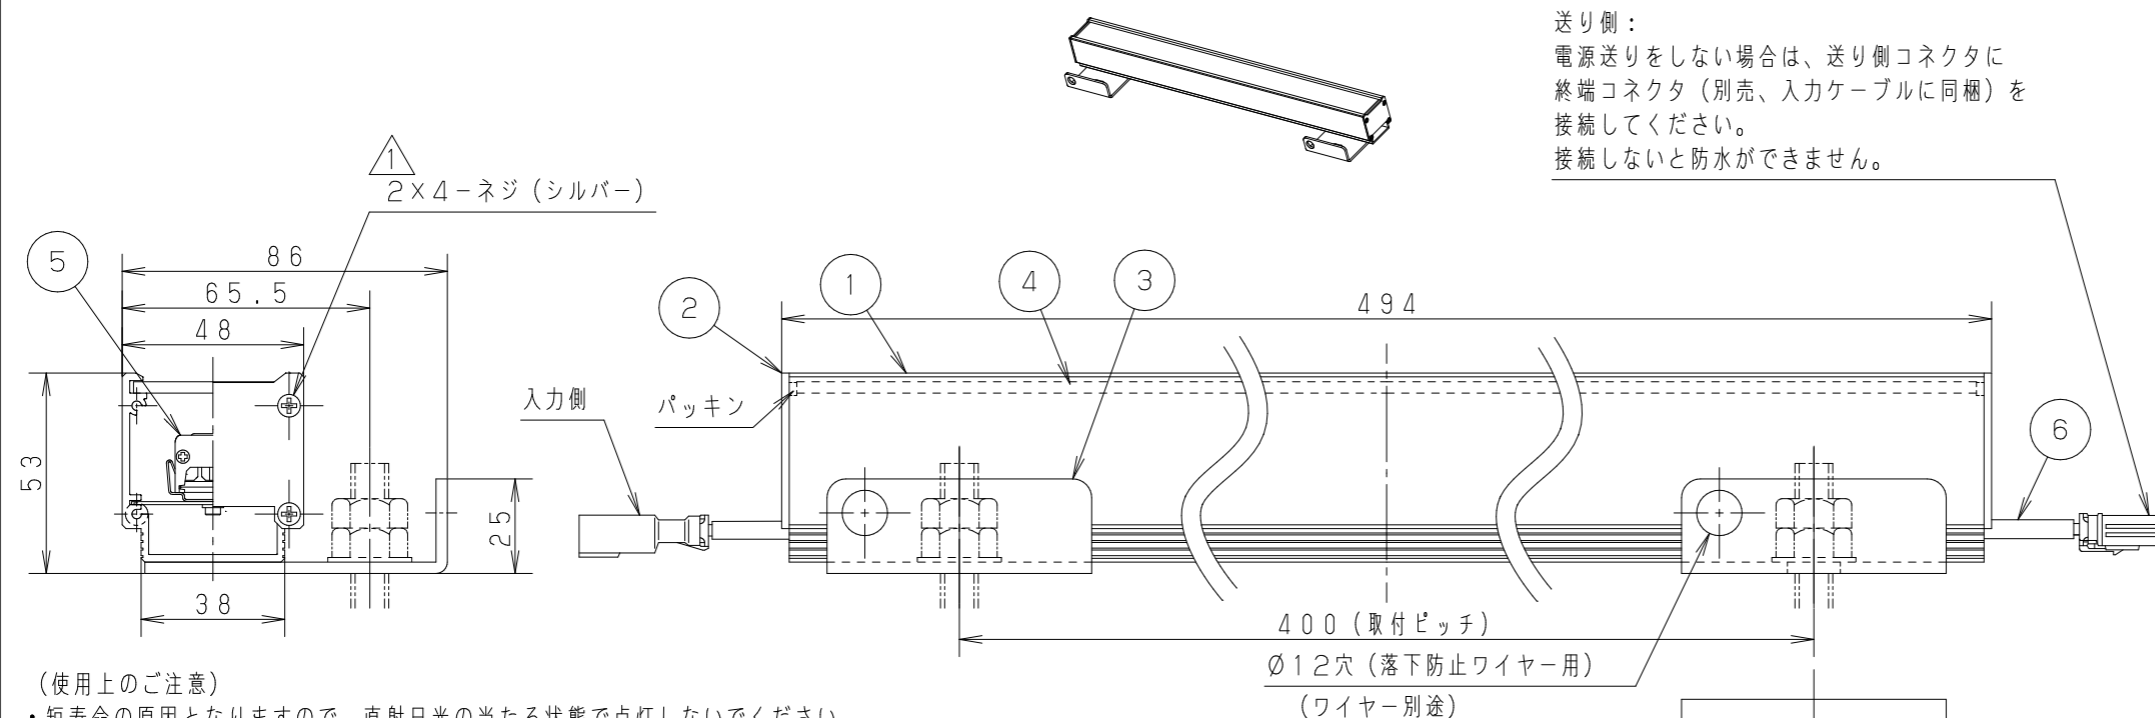

注意：商品には寿命があります。詳細はCLX2021JAをご参照ください。

●本商品はおお客様のご仕様に基づき設計・製作する商品です。

承諾

安全に関するご注意

- ●この器具は一般屋外用（防雨型）器具です。ただし、次の場所では使用しないでください。落下、感電、火災の原因となります。
  - ・風除けのない建物の屋上、山稜、橋梁などの風の強い場所
  - ・業務用浴室やサウナなどの常時高温、高湿になる場所
  - ・長時間、器具上部の積雪する場所
  - ・温泉地など腐食性ガスが発生する場所
  - ・脱臭、殺菌などでオゾンを使用する場所
  - ・振動の強い場所
  - ・沿岸地帯など潮風による塩害を受ける場所
  - ・屋内プールなどの塩素雰囲気さらされる場所
  - ・大雨等で冠水する場所
- ●周囲温度は、-10~35℃で使用してください。また、施工時の一時的な点灯確認以外は日中点灯しないでください。火災や短寿命の原因となります。
- ●草や木等で器具が覆われるような場所では使用しないでください。火災の原因となります。
- ●人に踏まれるなど過剰な力が加わる恐れがある場所には取付けしないでください。火災・感電・落下の原因となります。
- ●据置専用器具です。図面方向以外には取り付けしないでください。火災・感電・落下の原因となります。

(使用上のご注意)

- ●短寿命の原因となりますので、直射日光の当たる状態で点灯しないでください。
- ●照射距離が近いときや照射面によっては光ムラが気になる場合があります。予めご了承ください。
- ●バーコードリーダーの機種によっては器具付近で使用した場合、読取感が鈍くなる場合があります。この場合には、器具との距離を離すか、遮蔽するなどの対策を講じてください。
- ●防犯カメラ等にちらつきが発生する場合があります。事前に確認し対策を講じてください。
- ●LEDにはバラツキがあるため、LEDユニット内のLED個々及び同一商品でも商品ごとに発光色、明るさが異なる場合があります。予めご了承ください。
- ●ラジオ、テレビや赤外線リモコン方式の機器は照明器具から離してご使用ください。雑音が入ったり、正常に動作しない場合があります。
- ●同時通訳機等の誘導無線をご使用になられる場合、雑音が入る場合があります。事前に確認し対策を講じてください。
- ●特殊ガス（硫化ガス、塩化ガス等）の発生する恐れのある環境では使用しないでください。
- ●特殊ガス（硫化ガス、塩化ガス等）の発生する恐れのある環境、長期間の高温高湿環境や直射日光の当たる場所での保管は避けてください。
- ●通電中に長時間外部に触れないでください。低温やけどのおそれがあります。
- ●通電中にLEDを至近から直視しないでください。目を傷めるおそれがあります。
- ●調光時、雷の影響などにより瞬時停電すると、ちらつきや消灯してしまふことがあります。異常ではありません。消灯してしまふ場合には、再度電源を入れなおすと点灯します。
- ●調光時、商用電源からのノイズの影響などによって、ちらつきや調光モード変化がある場合があります。異常ではありません。
- ●点灯させるには別売の電源と入力ケーブルが必要です。

(施工上のご注意)

- ●器具が点検、交換できない場所に設置しないでください。点検できる設置場所（納め方）であること、高所設置時の点検設備（ゴンドラなど）があることを確認した上で設置計画を行ってください。
- ●本製品の最大連結長（灯具+口出し線長さ（約140mm）+ケーブル（別途））は9mです。