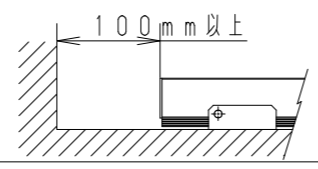

- 電源は屋内分電盤から供給してください。雷による破損の原因となります。
- 取付場所により連結時、本体に隙間や段差が発生する恐れがあります。
- 施工時、入線側は壁面から100mm以上の結線作業スペースが必要です。(右図)
- 施工時、接続部のコネクタを器具内に収納してください。

色温度 27:2700K, 50:5000K
(例) PA50550MLWP/F/50

部番	部品名	材質・素材厚	備考
1	本体	アルミ	アルマイト処理
2	エンドプレート	アルミ	シルバーグレー塗装
3	取付金具	SUS304	シルバーグレー塗装
4	カバー	アクリル	乳白
5	LED灯具		
6	口出線	フルボン電線0.5mm ²	コネクタ付
7			
8			
9			
10			