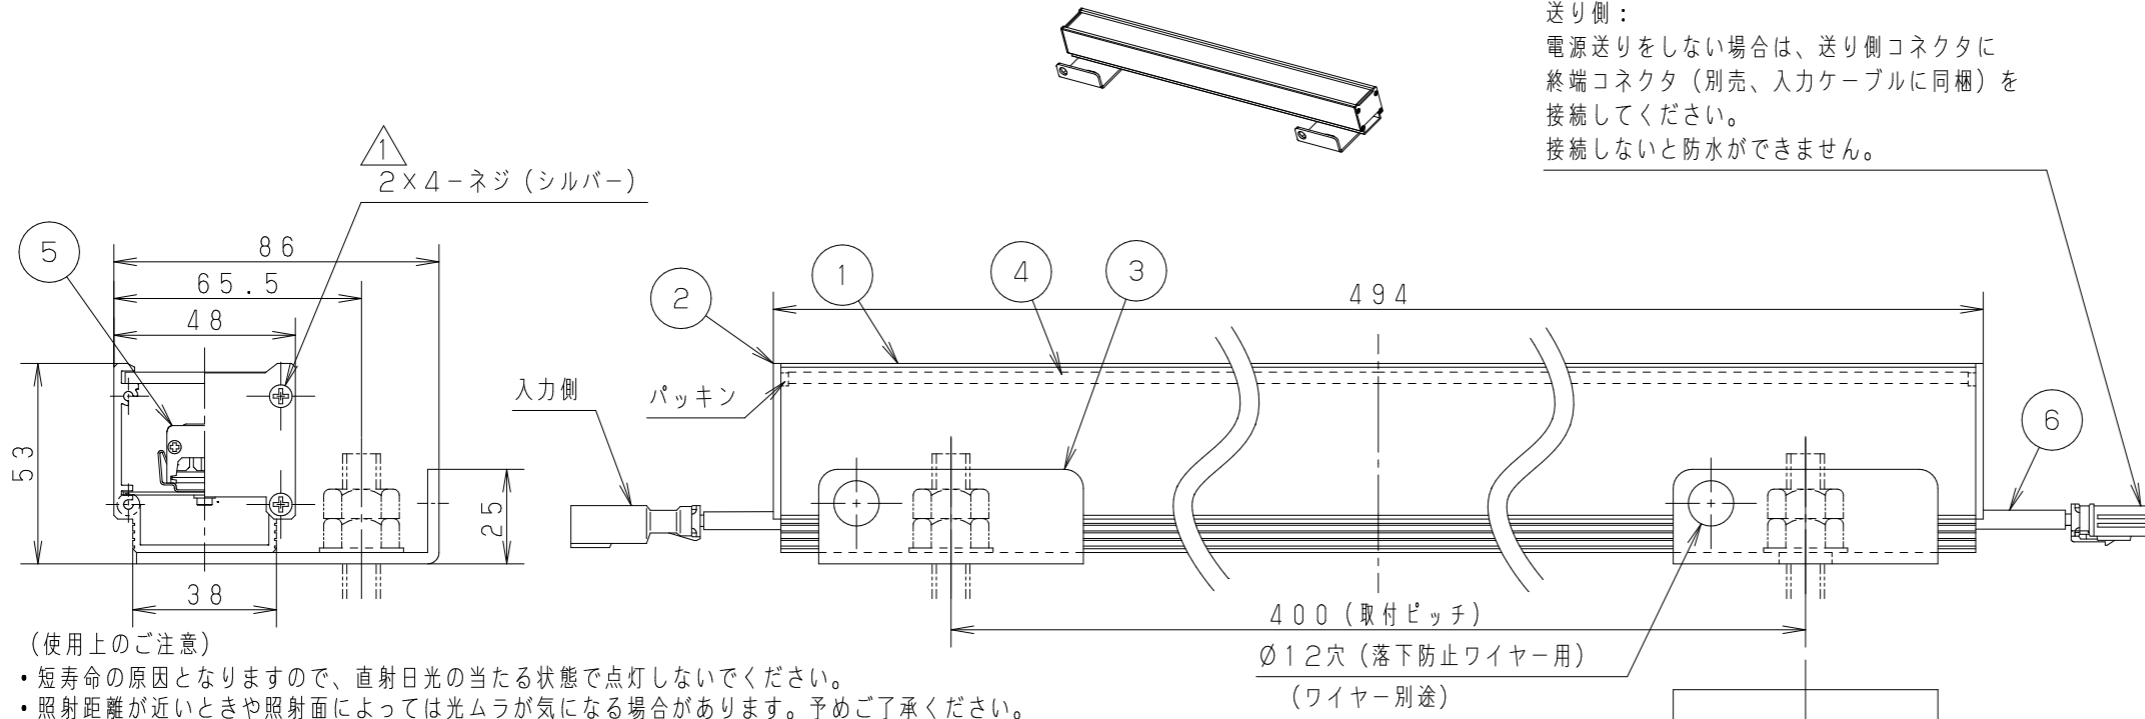

注意：商品には寿命があります。詳細はCLX2021JAをご参照ください。

●本商品はお客様のご仕様に基づき設計・製作する商品です。

承諾

安全に関するご注意

- ●この器具は一般屋外用（防雨型）器具です。ただし、次の場所では使用しないでください。落下、感電、火災の原因となります。
  - ●風除けのない建物の屋上、山稜、橋梁などの風の強い場所
  - ●温泉地など腐食性ガスが発生する場所
  - ●沿岸地帯など潮風による塩害を受ける場所
  - ●業務用浴室やサウナなどの常時高温、高湿になる場所
  - ●脱臭、殺菌などでオゾンを使用する場所
  - ●屋内プールなどの塩素雰囲気さらされる場所
  - ●長時間、器具上部の積雪する場所
  - ●振動の強い場所
  - ●大雨等で冠水する場所
- ●周囲温度は、-10~35℃で使用してください。また、施工時の一時的な点灯確認以外は日中点灯しないでください。火災や短寿命の原因となります。
- ●草や木等で器具が覆われるような場所では使用しないでください。火災の原因となります。
- ●人に踏まれるなど過剰な力が加わる恐れがある場所には取付けないでください。火災・感電・落下の原因となります。
- ●据置専用器具です。図面方向以外には取り付けしないでください。火災・感電・落下の原因となります。

送り側：
電源送りをしない場合は、送り側コネクタに
終端コネクタ（別売、入力ケーブルに同梱）を
接続してください。
接続しないと防水ができません。

1. (使用上のご注意)
2. ●短寿命の原因となりますので、直射日光の当たる状態で点灯しないでください。
   - ●照射距離が近いときや照射面によっては光ムラが気になる場合があります。予めご了承ください。
   - ●バーコードリーダーの機種によっては器具付近で使用した場合、読取感度が鈍くなる場合があります。この場合には、器具との距離を離すか、遮蔽するなどの対策を講じてください。
   - ●防犯カメラ等にちらつきが発生する場合があります。事前に確認し対策を講じてください。
   - ●LEDにはバラツキがあるため、LEDユニット内のLED個々及び同一商品でも商品ごとに発光色、明るさが異なる場合があります。予めご了承ください。
   - ●ラジオ、テレビや赤外線リモコン方式の機器は照明器具から離してご使用ください。雑音が入ったり、正常に動作しない場合があります。
   - ●同時通訳機等の誘導無線をご使用になられる場合、雑音が入る場合があります。事前に確認し対策を講じてください。
   - ●特殊ガス（硫化ガス、塩化ガス等）の発生する恐れのある環境では使用しないでください。
   - ●特殊ガス（硫化ガス、塩化ガス等）の発生する恐れのある環境、長期間の高温高湿環境や直射日光の当たる場所での保管は避けてください。
   - ●通電中に長時間外郭に触れないでください。低温やけどのおそれがあります。
   - ●通電中にLEDを至近から直視しないでください。目を傷めるおそれがあります。
   - ●調光時、雷の影響などにより瞬時停電すると、ちらつきや消灯してしまふことがあります。異常ではありません。消灯してしまふ場合には、再度電源を入れなおすと点灯します。
   - ●調光時、商用電源からのノイズの影響などによって、ちらつきや調光モード変化がある場合があります。異常ではありません。
   - ●点灯させるには別売の電源と入力ケーブルが必要です。

適合電源装置	
PMU150AP (非調光)	PA00008PWM (調光)
適合ケーブル	
PA50003PS (入力ケーブル)	PA50004PS (中継ケーブル)

長さタイプ	配光タイプ	品名	定格電力	入力電圧	全光束 (2700K/5000K)
L500	拡散	PA50550MLWP/F/**	9.6W	DC24V	780lm/865lm
	集光	PA50550MLWP/N/**			860lm/1105lm
L1200	拡散	PA51250MLWP/F/**	22.8W		1945lm/2170lm
	集光	PA51250MLWP/N/**			2140lm/2385lm