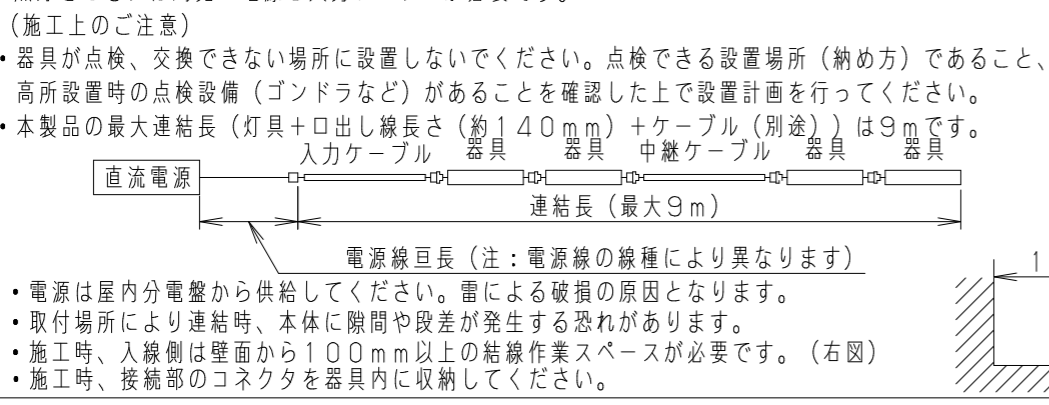

- 電源は屋内分電盤から供給してください。雷による破損の原因となります。
- 取付場所により連結時、本体に隙間や段差が発生する恐れがあります。
- 施工時、入線側は壁面から100mm以上の結線作業スペースが必要です。(右図)
- 施工時、接続部のコネクタを器具内に収納してください。

色温度 27:2700K, 50:5000K
(例) PA50550MLWP/F/50

部番	部品名	材質・素材厚	備考
1	本体	アルミ	アルマイト処理
2	エンドプレート	アルミ	シルバーグレー塗装
3	取付金具	SUS304	シルバーグレー塗装
4	カバー	アクリル	乳白
5	LED灯具		
6	口出線	フルボン電線0.5mm ²	コネクタ付
7			
8			
9			
10			