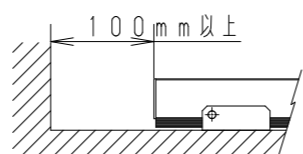

（施工上のご注意）

- ・ 器具が点検、交換できない場所に設置しないでください。点検できる設置場所（納め方）であること、高所設置時の点検設備（ゴンドラなど）があることを確認した上で設置計画を行ってください。
- ・ 本製品の最大連結長（灯具+口出し線長さ（約140mm）+ケーブル（別途））は9mです。▲

- ・ 電源は屋内分電盤から供給してください。雷による破損の原因となります。
- ・ 取付場所により連結時、本体に隙間や段差が発生する恐れがあります。
- ・ 施工時、入線側は壁面から100mm以上の結線作業スペースが必要です。（右図）
- ・ 施工時、接続部のコネクタを器具内に収納してください。