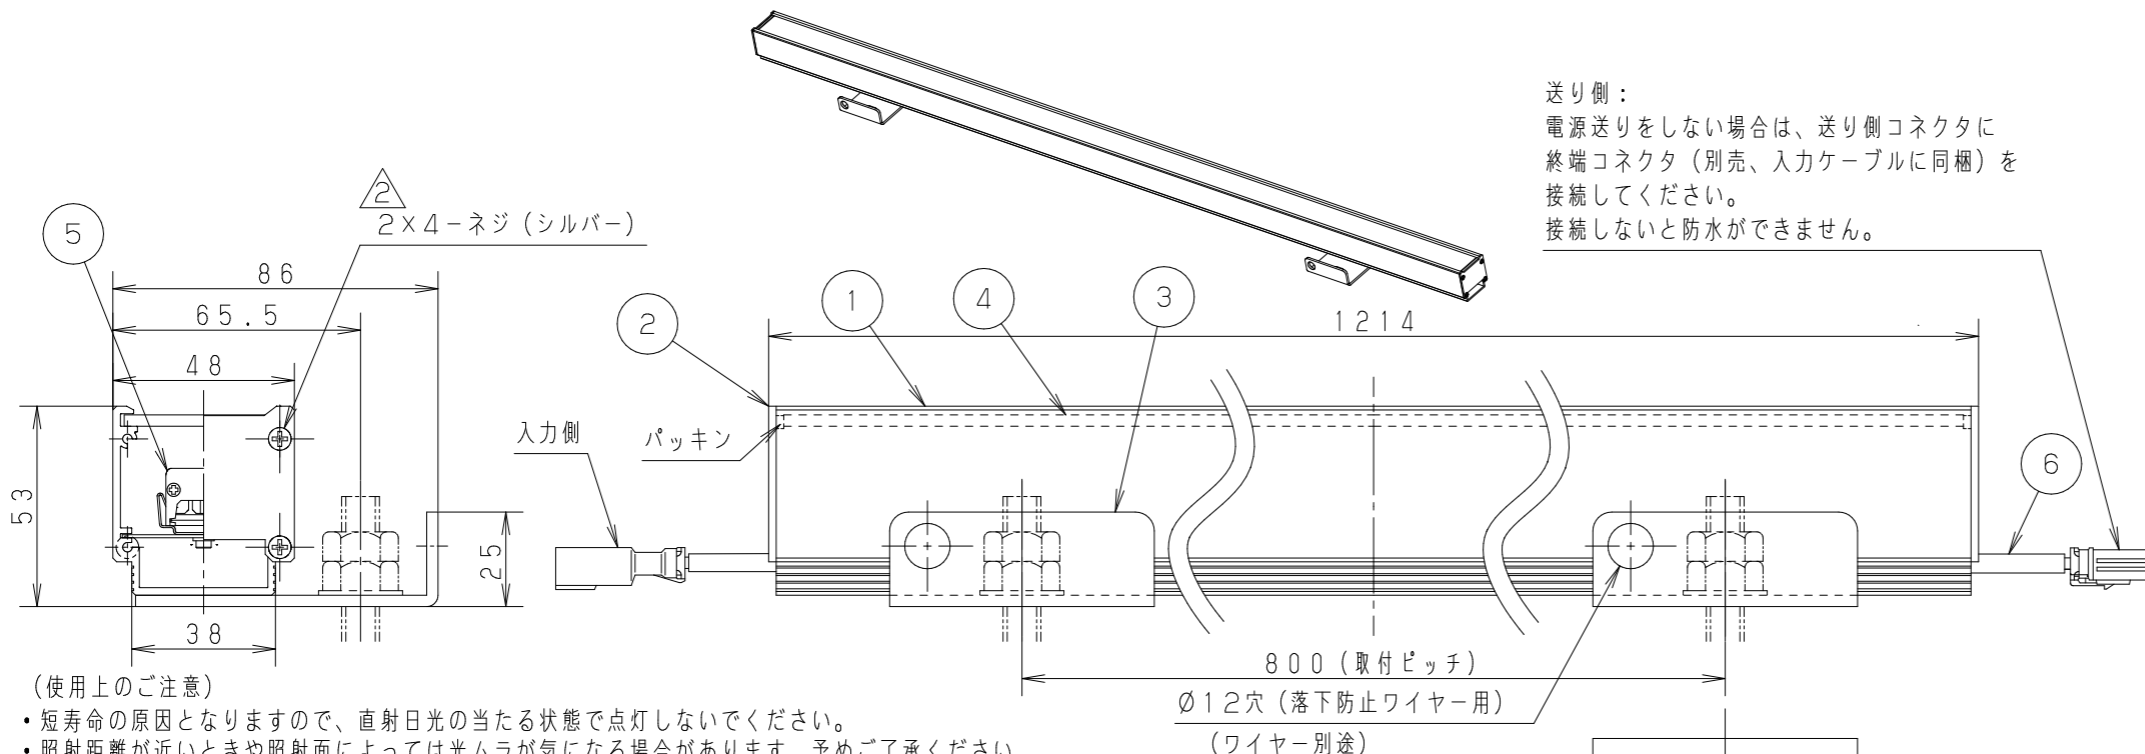

▲ 注意：商品には寿命があります。詳細はCLX2021JAをご参照ください。

● 本商品はおお客様のご仕様に基づき設計・製作する商品です。

承諾図

▲ 安全に関するご注意

- この器具は一般屋外用（防雨型）器具です。ただし、次の場所では使用しないでください。落下、感電、火災の原因となります。
  - ・ 風除けのない建物の屋上、山稜、橋梁などの風の強い場所
  - ・ 温泉地など腐食性ガスが発生する場所
  - ・ 沿岸地帯など潮風による塩害を受ける場所
  - ・ 業務用浴室やサウナなどの常時高温、高温になる場所
  - ・ 脱臭、殺菌などでオゾンを使用する場所
  - ・ 屋内プールなどの塩素雰囲気さらされる場所
  - ・ 長時間、器具上部の積雪する場所
  - ・ 振動の強い場所
  - ・ 大雨等で冠水する場所
- 周囲温度は、-10~35℃で使用してください。また、施工時の一時的な点灯確認以外は日中点灯しないでください。火災や短寿命の原因となります。
- 草や木等で器具が覆われるような場所では使用しないでください。火災の原因となります。
- 人に踏まれるなど過剰な力が加わる恐れがある場所には取付けないでください。火災・感電・落下の原因となります。
- 据置専用器具です。図面方向以外には取り付けしないでください。火災・感電・落下の原因となります。▲

送り側：
電源送りをしない場合は、送り側コネクタに
終端コネクタ（別売、入力ケーブルと同梱）を
接続してください。
接続しないと防水ができません。

（使用上のご注意）

- ・ 短寿命の原因となりますので、直射日光の当たる状態で点灯しないでください。
- ・ 照射距離が近いときや照射面によっては光ムラが気になる場合があります。予めご了承ください。
- ・ バーコードリーダーの機種によっては器具付近で使用した場合、読取感度が鈍くなる場合があります。この場合には、器具との距離を離すか、遮蔽するなどの対策を講じてください。
- ・ 防犯カメラ等にちらつきが発生する場合があります。事前に確認し対策を講じてください。
- ・ LEDにはバラツキがあるため、LEDユニット内のLED個々及び同一商品でも商品ごとに発光色、明るさが異なる場合があります。予めご了承ください。
- ・ ラジオ、テレビや赤外線リモコン方式の機器は照明器具から離してご使用ください。雑音が入ったり、正常に動作しない場合があります。
- ・ 同時通訳機等の誘導無線をご使用になられる場合、雑音が入る場合があります。事前に確認し対策を講じてください。
- ・ 特殊ガス（硫化ガス、塩化ガス等）の発生する恐れのある環境では使用しないでください。
- ・ 特殊ガス（硫化ガス、塩化ガス等）の発生する恐れのある環境、長期間の高温高湿環境や直射日光の当たる場所での保管は避けてください。
- ・ 通電中に長時間外郭に触れないでください。低温やけどのおそれがあります。
- ・ 通電中にLEDを至近から直視しないでください。目を傷めるおそれがあります。
- ・ 調光時、雷の影響などにより瞬時停電すると、ちらつきや消灯してしまふことがあります。異常ではありません。消灯してしまふ場合には、再度電源を入れなおすと点灯します。
- ・ 調光時、商用電源からのノイズの影響などによって、ちらつきや調光モード変化がある場合があります。異常ではありません。
- ・ 点灯させるには別売の電源と入力ケーブルが必要です。

（施工上のご注意）

- ・ 器具が点検、交換できない場所に設置しないでください。点検できる設置場所（納め方）であること、高所設置時の点検設備（ゴンドラなど）があることを確認した上で設置計画を行ってください。
- ・ 本製品の最大連結長（灯具+口出し線長さ（約140mm）+ケーブル（別途））は9mです。▲