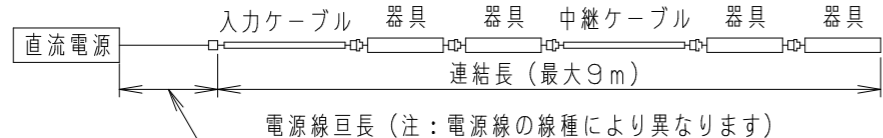

（施工上のご注意）

- ・ 器具が点検、交換できない場所に設置しないでください。点検できる設置場所（納め方）であること、高所設置時の点検設備（ゴンドラなど）があることを確認した上で設置計画を行ってください。
- ・ 本製品の最大連結長（灯具+口出し線長さ（約140mm）+ケーブル（別途））は9mです。▲

- ・ 電源は屋内分電盤から供給してください。雷による破損の原因となります。
- ・ 取付場所により連結時、本体に隙間や段差が発生する恐れがあります。
- ・ 施工時、入線側は壁面から100mm以上の結線作業スペースが必要です。（右図）
- ・ 施工時、接続部のコネクタを器具内に収納してください。