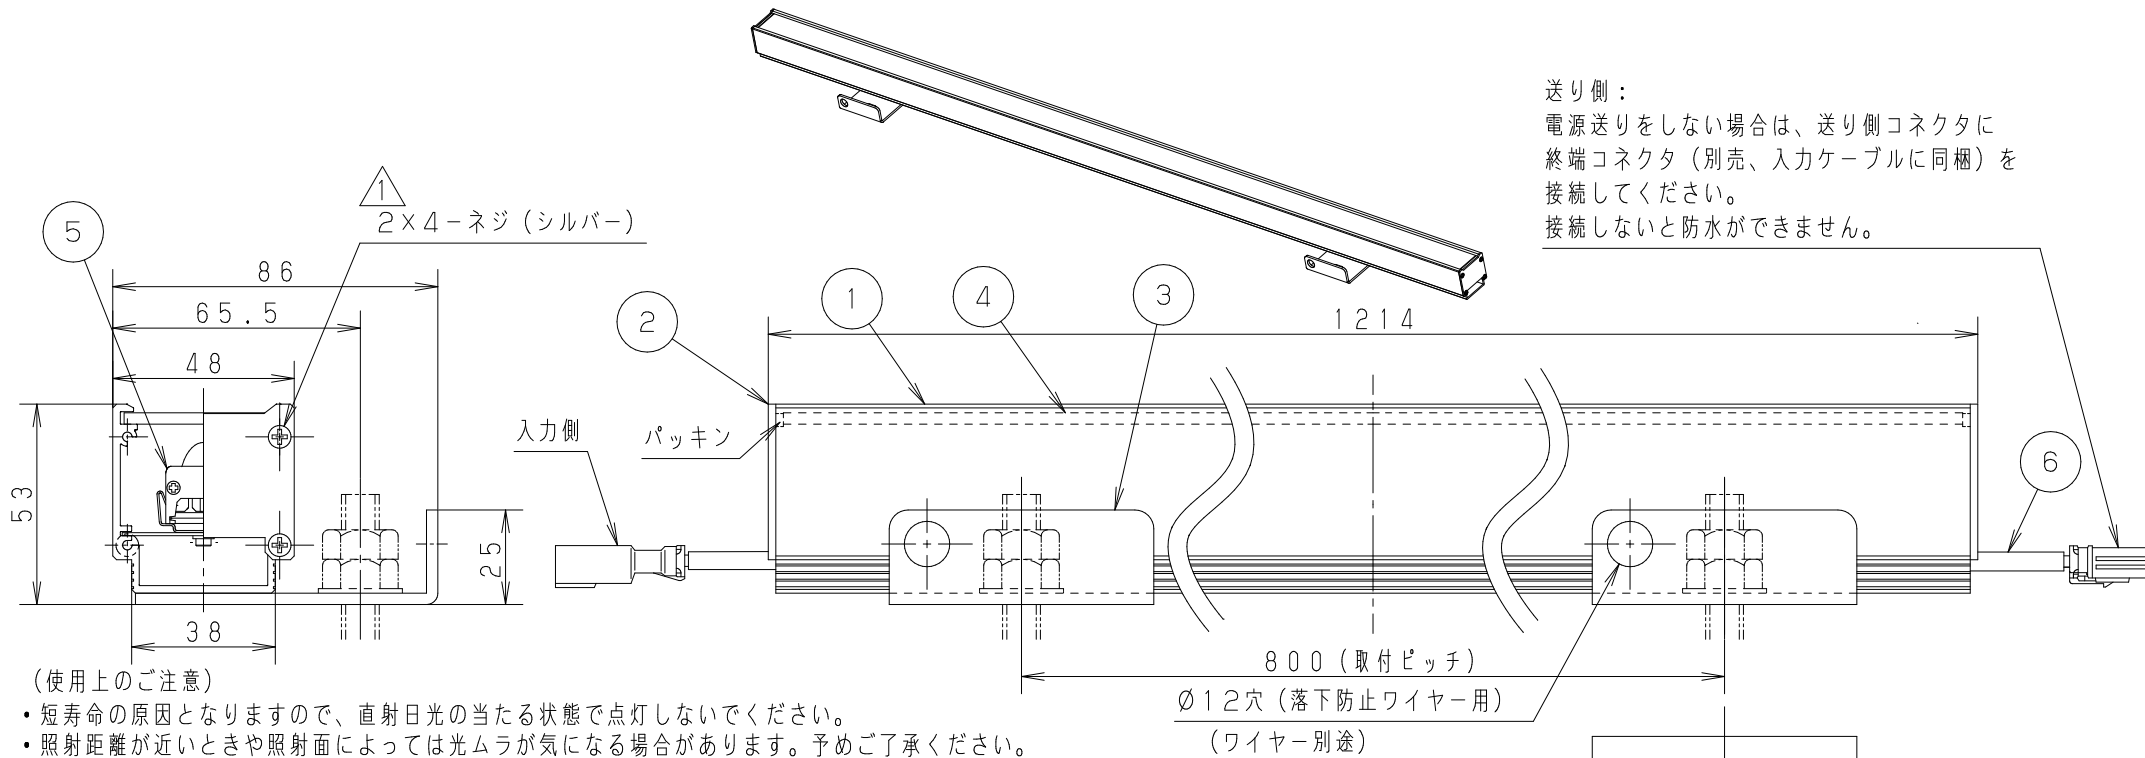

注意：商品には寿命があります。詳細はCLX2021JAをご参照ください。

●本商品はおお客様のご仕様に基づき設計・製作する商品です。

承諾図

安全に関するご注意

- ●この器具は一般屋外用（防雨型）器具です。ただし、次の場所では使用しないでください。落下、感電、火災の原因となります。
  - ・風除けのない建物の屋上、山稜、橋梁などの風の強い場所
  - ・温泉地など腐食性ガスが発生する場所
  - ・沿岸地帯など潮風による塩害を受ける場所
  - ・業務用浴室やサウナなどの常時高温、高温になる場所
  - ・脱臭、殺菌などでオゾンを使用する場所
  - ・屋内プールなどの塩素雰囲気さらされる場所
  - ・長時間、器具上部の積雪する場所
  - ・振動の強い場所
  - ・大雨等で冠水する場所
- ●周囲温度は、-10~35℃で使用してください。また、施工時の一時的な点灯確認以外は日中点灯しないでください。火災や短寿命の原因となります。
- ●草や木等で器具が覆われるような場所では使用しないでください。火災の原因となります。
- ●人に踏まれるなど過剰な力が加わる恐れがある場所には取付けないでください。火災・感電・落下の原因となります。
- ●据置専用器具です。図面方向以外には取り付けしないでください。火災・感電・落下の原因となります。

送り側：
電源送りをしない場合は、送り側コネクタに
終端コネクタ（別売、入力ケーブルと同梱）を
接続してください。
接続しないと防水ができません。

（使用上のご注意）

- ・短寿命の原因となりますので、直射日光の当たる状態で点灯しないでください。
- ・照射距離が近いときや照射面によっては光ムラが気になる場合があります。予めご了承ください。
- ・バーコードリーダーの機種によっては器具付近で使用した場合、読取感度が鈍くなる場合があります。この場合には、器具との距離を離すか、遮蔽するなどの対策を講じてください。
- ・防犯カメラ等にちらつきが発生する場合があります。事前に確認し対策を講じてください。
- ・LEDにはバラツキがあるため、LEDユニット内のLED個々及び同一商品でも商品ごとに発光色、明るさが異なる場合があります。予めご了承ください。
- ・ラジオ、テレビや赤外線リモコン方式の機器は照明器具から離してご使用ください。雑音が入ったり、正常に動作しない場合があります。
- ・同時通訳機等の誘導無線をご使用になられる場合、雑音が入る場合があります。事前に確認し対策を講じてください。
- ・特殊ガス（硫化ガス、塩化ガス等）の発生する恐れのある環境では使用しないでください。
- ・特殊ガス（硫化ガス、塩化ガス等）の発生する恐れのある環境、長期間の高温高湿環境や直射日光の当たる場所での保管は避けてください。
- ・通電中に長時間外郭に触れないでください。低温やけどのおそれがあります。
- ・通電中にLEDを至近から直視しないでください。目を傷めるおそれがあります。
- ・調光時、雷の影響などにより瞬時停電すると、ちらつきや消灯してしまふことがあります。消灯してしまふ場合には、再度電源を入れなおすと点灯します。
- ・調光時、商用電源からのノイズの影響などによって、ちらつきや調光モード変化がある場合があります。点灯させるには別売の電源と入力ケーブルが必要です。

（施工上のご注意）

- ・器具が点検、交換できない場所に設置しないでください。点検できる設置場所（納め方）であること、高所設置時の点検設備（ゴンドラなど）があることを確認した上で設置計画を行ってください。
- ・本製品の最大連結長（灯具+口出し線長さ（約140mm）+ケーブル（別途））は9mです。