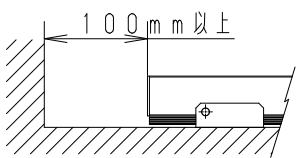

（施工上のご注意）

- ・器具が点検、交換できない場所に設置しないでください。点検できる設置場所（納め方）であること、高所設置時の点検設備（ゴンドラなど）があることを確認した上で設置計画を行ってください。
- ・本製品の最大連結長（灯具+口出し線長さ（約140mm）+ケーブル（別途））は9mです。

- ・電源は屋内分電盤から供給してください。雷による破損の原因となります。
- ・取付場所により連結時、本体に隙間や段差が発生する恐れがあります。
- ・施工時、入線側は壁面から100mm以上の結線作業スペースが必要です。（右図）
- ・施工時、接続部のコネクタを器具内に収納してください。