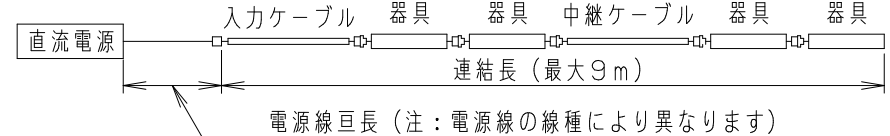

（施工上のご注意）

- ・器具が点検、交換できない場所に設置しないでください。点検できる設置場所（納め方）であること、高所設置時の点検設備（ゴンドラなど）があることを確認した上で設置計画を行ってください。
- ・本製品の最大連結長（灯具+口出し線長さ（約140mm）+ケーブル（別途））は9mです。

- ・電源は屋内分電盤から供給してください。雷による破損の原因となります。
- ・取付場所により連結時、本体に隙間や段差が発生する恐れがあります。
- ・施工時、入線側は壁面から100mm以上の結線作業スペースが必要です。（右図）
- ・施工時、接続部のコネクタを器具内に収納してください。