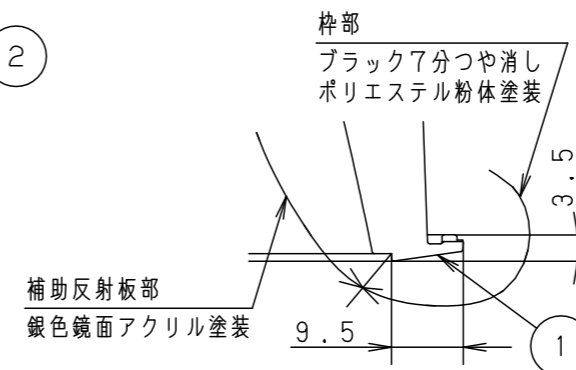

枠部詳細

	組合せ品番	器具品番	LED電源品番	定格電圧	入力電流	消費電力	突入電流
非調光	XND0605BNKLE9	NDN27090BK	NNK06010NLE9	100V	0.044A	4.2W	6A
				200V	0.025A		
				242V	0.024A		
調光	XND0605BNKLG1	NDN27090BK	NNK06011NLG1	100V	0.058A	5.3W	-