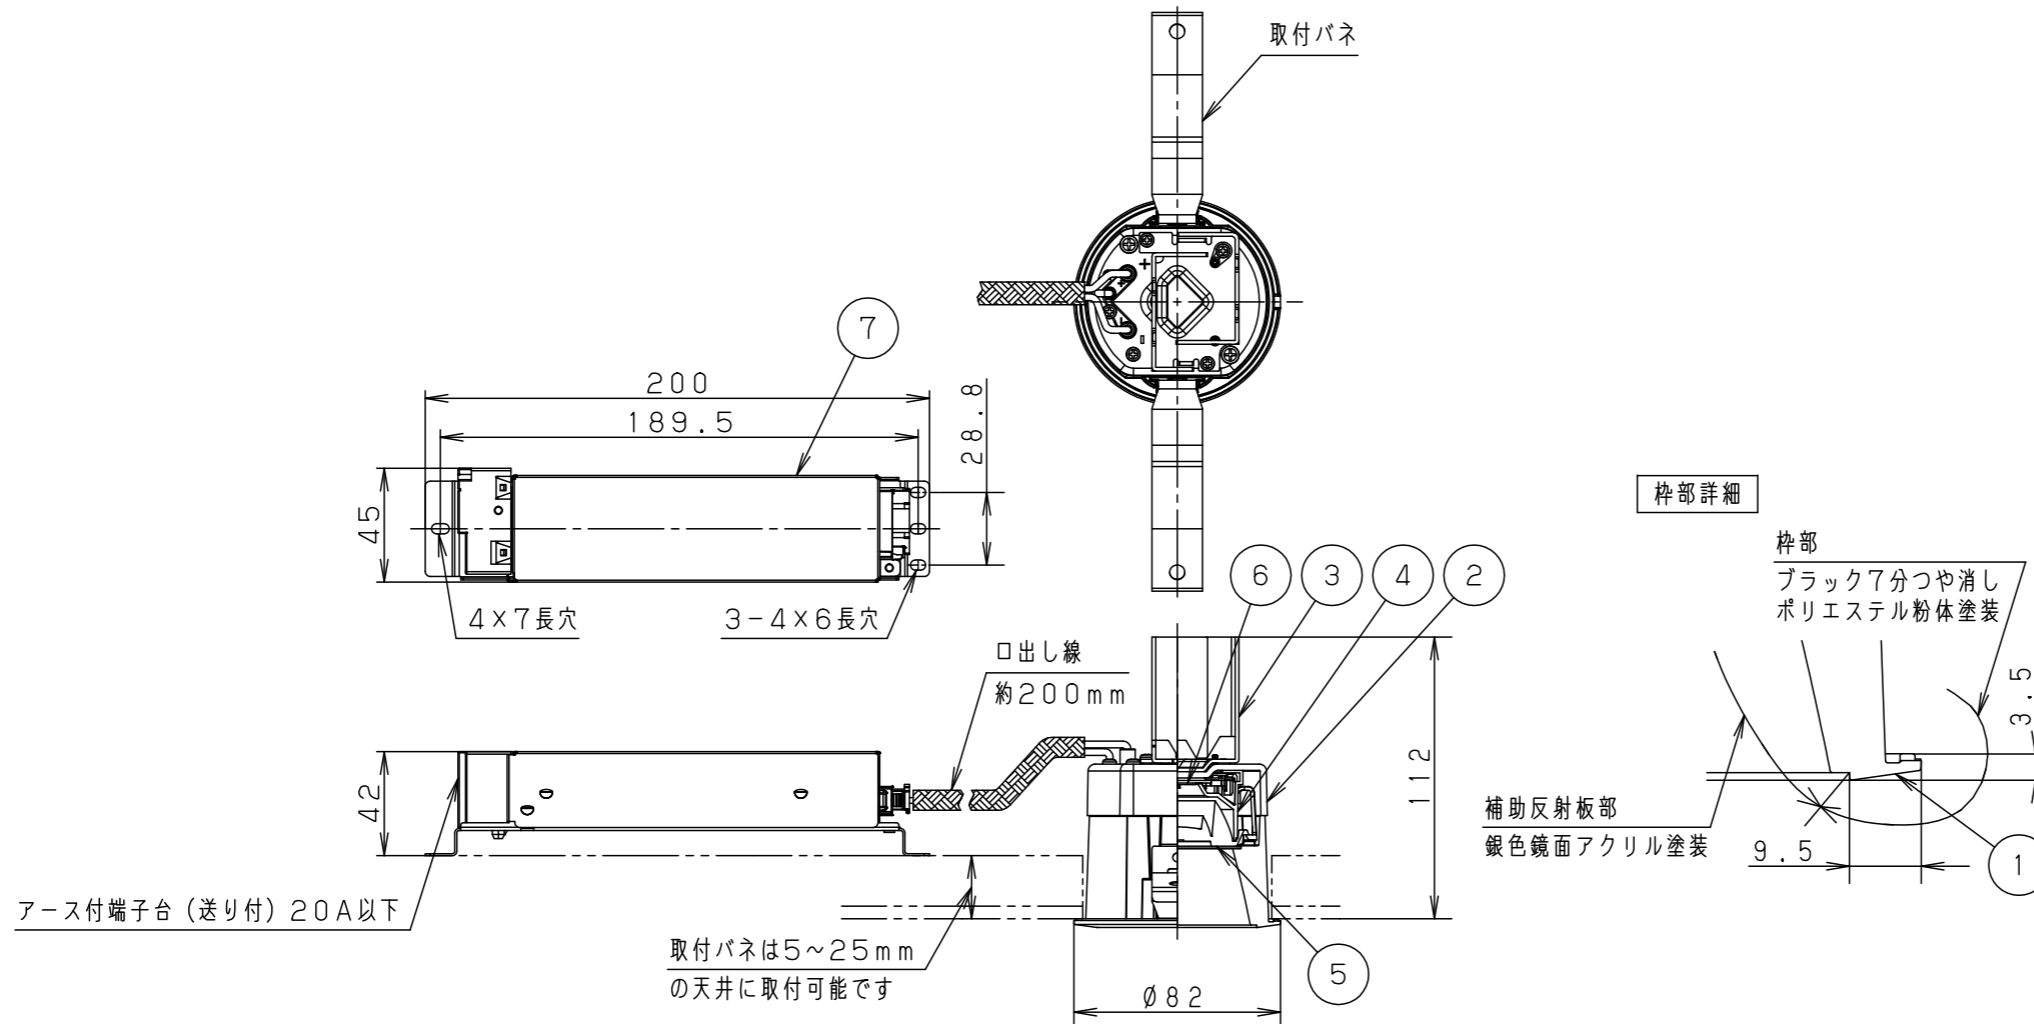

⚠ 注意：商品には寿命があります。詳細はCLX2021HAをご参照ください。

グリーン購入法適合

⚠ 安全に関するご注意

- 一般屋内用器具です。屋外や水気・湿気の多い場所、腐食性ガスの発生する場所（例：プールや温浴施設の併設場所、塩素系消毒剤が使用される場所など）では使用しないでください。故障や短寿命、絶縁不良による火災・感電の原因となります。
- 粉じんの発生・滞留する場所（工場、地下鉄や建物内にある駅など）では使用しないでください。火災・感電・落下・短寿命の原因となります。
- 天井埋込み専用器具です。壁取付や天井直付、及び傾斜天井には取り付けしないでください。指定外取付は、火災の原因となります。
- 断熱材、防音材をかぶせて使用しないでください。フローイング材、火災の原因となります。
- 住宅の断熱施工天井には使用できません。
- 口出し線を切断したり、構成部品（コネクタ等）の交換をしないでください。火災・感電及び不点・故障の原因となります。
- LEDを直視しないでください。目の痛みの原因となります。
- 器具と被照射物は30cm以上（近接限度距離）離してください。近接限度距離内に被照射物が近づく恐れのある場所（ドア開閉範囲の上、家具の上、クローゼット・押入れの中等）では使用しないでください。過熱による火災の原因となります。
- 熱がこもるような密閉した空間へは取り付けしないでください。火災及びLED短寿命の原因となります。

(使用上のご注意)

- 必ず器具品番とLED電源品番を組み合わせでご使用ください。
- ロックウールなどの柔らかい天井に取り付けしないでください。使用する場合は、天井裏面に石膏ボードなどで必ず補強してください。天井材損傷、器具ズレの原因となります。
- 取付バネ部や器具外郭部に障害物のないよう施工してください。障害物があるとずれ落ちなどの原因となります。
- 照射距離が近い時や照射面によって、光ムラが気になる場合があります。予めご了承ください。
- LEDにはバラツキがあるため、同一品番でも商品ごとに発光色、明るさが異なる場合があります。予めご了承ください。
- 適合LED電源ユニット：起動方式LGタイプとの組み合わせにおいて、当社調光器と組み合わせて、約5～100%の調光ができます。調光器との組み合わせについては別紙「XND-LG1-KG*」をご参照ください。
- 突入電流は別表のとおりです。記載があるものは接続するスイッチの容量を確認の上、配線してください。

(施工上のご注意)

- 埋込穴寸法の公差は下表のとおりとしてください。

天井の厚さ	埋込穴寸法
5mm以上7mm未満	Ø75 $^{+0}_{-2}$ mm
7mm以上25mm以下	Ø75 $^{+0}_{-2}$ mm

埋込穴寸法
Ø75

＜適合リニューアルプレート＞

NNN28023K

ブラック マンセル N1

器具光束	515lm
LED	昼白色(5000K Ra85)
配光	中角タイプ
器具質量	0.7kg(灯具:0.4kg、電源:0.3kg)

特記事項

部番	部品名	材質・素材厚	備考
7	LED電源ユニット		
6	LED		
5	レンズ	アクリル	透明
4	反射板	PBT樹脂	ホワイト
3	放熱版	アルミ板(t1.5)	
2	本体	アルミ板(t2.5)	
1	枠・補助反射板	アルミダイカスト	枠部詳細参照

品名	ダウンライト XND0605BNK		
図番	XND0605BNK-K	小平原	寺岡田
単位：mm	第三角法		

パナソニック株式会社