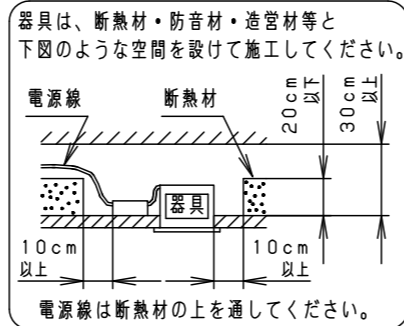

⚠ 注意：商品には寿命があります。詳細はCLX2021HAをご参照ください。

グリーン購入法適合

⚠ 安全に関するご注意

- 一般屋内用器具です。屋外や水気・湿気の多い場所、腐食性ガスの発生する場所（例：プールや温浴施設の併設場所、塩素系消毒剤が使用される場所など）では使用しないでください。故障や短寿命、絶縁不良による火災・感電の原因となります。
- 粉じんの発生・滞留する場所（工場、地下鉄や建物内にある駅など）では使用しないでください。火災・感電・落下・短寿命の原因となります。
- 天井埋込み専用器具です。壁取付や天井直付、及び傾斜天井には取り付けしないでください。指定外取付は、火災の原因となります。
- 断熱材、防音材をかぶせて使用しないでください。フローイング材、火災の原因となります。
- 住宅の断熱施工天井には使用できません。
- 口出し線を切断したり、構成部品（コネクタ等）の交換をしないでください。火災・感電及び不点・故障の原因となります。
- LEDを直視しないでください。目の痛みの原因となります。
- 器具と被照射物は30cm以上（近接限度距離）離してください。近接限度距離内に被照射物が近づく恐れのある場所（ドア開閉範囲の上、家具の上、クローゼット・押入れの中等）では使用しないでください。過熱による火災の原因となります。
- 熱がこもるような密閉した空間へは取り付けしないでください。火災及びLED短寿命の原因となります。

(使用上のご注意)

- 必ず器具品番とLED電源品番を組み合わせでご使用ください。
- ロックウールなどの柔らかい天井に取り付けしないでください。使用する場合は、天井裏面に石膏ボードなどで必ず補強してください。天井材損傷、器具ズレの原因となります。
- 取付バネ部や器具外郭部に障害物のないよう施工してください。障害物があるとずれ落ちなどの原因となります。
- 照射距離が近い時や照射面によって、光ムラが気になる場合があります。予めご了承ください。
- LEDにはバラツキがあるため、同一品番でも商品ごとに発光色、明るさが異なる場合があります。予めご了承ください。
- 適合LED電源ユニット：起動方式LGタイプとの組み合わせにおいて、当社調光器と組み合わせて、約5～100%の調光ができます。調光器との組み合わせについては別紙「XND-LG1-KG*」をご参照ください。
- 突入電流は別表のとおりです。記載があるものは接続するスイッチの容量を確認の上、配線してください。

(施工上のご注意)

- 埋込穴寸法の公差は下表のとおりとしてください。

天井の厚さ	埋込穴寸法
5mm以上7mm未満	Ø75 $^{+0}_{-2}$ mm
7mm以上25mm以下	Ø75 $^{+0}_{-2}$ mm

埋込穴寸法
Ø75

＜適合リニューアルプレート＞

NNN28023K

ブラック マンセル N1

器具光束	515lm
LED	昼白色(5000K Ra85)
配光	中角タイプ
器具質量	0.7kg(灯具:0.4kg、電源:0.3kg)