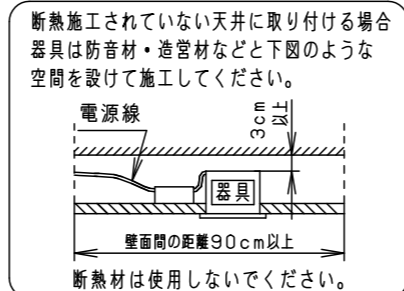

⚠ 注意：商品には寿命があります。詳細はCLX2021HAをご参照ください。

グリーン購入法適合

⚠ 安全に関するご注意

- 一般屋内用器具です。屋外や水気・湿気の多い場所、腐食性ガスの発生する場所（例：プールや温浴施設の併設場所、塩素系消毒剤が使用される場所など）では使用しないでください。故障や短寿命、絶縁不良による火災・感電の原因となります。
- 粉じんの発生・滞留する場所（工場、地下鉄や建物内にある駅など）では使用しないでください。火災・感電・落下・短寿命の原因となります。
- 天井埋込み専用器具です。壁取付や天井直付、及び傾斜天井には取り付けしないでください。指定外取付は、火災の原因となります。
- 断熱材、防音材をかぶせて使用しないでください。フローイング材、火災の原因となります。
- 住宅の断熱施工天井には使用できません。
- 口出し線を切断したり、構成部品（コネクタ等）の交換をしないでください。火災・感電及び不点・故障の原因となります。
- LEDを直視しないでください。目の痛みの原因となります。
- 器具と被照射物は30cm以上（近接限度距離）離してください。近接限度距離内に被照射物が近づく恐れのある場所（ドア開閉範囲の上、家具の上、クローゼット・押入れの中等）では使用しないでください。過熱による火災の原因となります。
- 熱がこもるような密閉した空間へは取り付けしないでください。火災及びLED短寿命の原因となります。