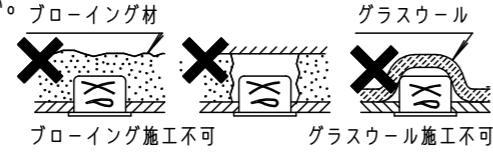

⚠ 注意：商品には寿命があります。詳細はCLX2021HAをご参照ください。

グリーン購入法適合

⚠ 安全に関するご注意

- 一般屋内用器具です。屋外や水気・湿気の多い場所、腐食性ガスの発生する場所（例：プールや温浴施設の併設場所、塩素系消毒剤が使用される場所など）では使用しないでください。故障や短寿命、絶縁不良による火災・感電の原因となります。
- 粉じんの発生・滞留する場所（工場、地下鉄や建物内にある駅など）では使用しないでください。火災・感電・落下・短寿命の原因となります。
- 天井埋込み専用器具です。壁取付や天井直付、及び傾斜天井には取り付けしないでください。指定外取付は、火災の原因となります。
- 断熱材、防音材をかぶせて使用しないでください。フローイング材  
火災の原因となります。
- 住宅の断熱施工天井には使用できません。
- 口出し線を切断したり、構成部品（コネクタ等）の交換をしないでください。
- LEDを直視しないでください。目の痛みの原因となります。
- 器具と被照射物は30cm以上（近接限度距離）離してください。近接限度距離内に被照射物が近づく恐れのある場所（ドア開閉範囲の上、家具の上、クローゼット・押入れの中等）では使用しないでください。過熱による火災の原因となります。
- 熱がこもるような密閉した空間へは取り付けしないでください。火災及びLED短寿命の原因となります。

(使用上のご注意)

- 必ず器具品番とLED電源品番を組み合わせでご使用ください。
- ロックウールなどの柔らかい天井に取り付けしないでください。使用する場合は、天井裏面に石膏ボードなどで必ず補強してください。天井材損傷、器具ズレの原因となります。
- 取付バネ部や器具外郭部に障害物のないよう施工してください。障害物があるとずれ落ちなどの原因となります。
- 照射距離に近い時や照射面によって、光ムラが気になる場合があります。予めご了承ください。
- LEDにはバラツキがあるため、同一品番でも商品ごとに発光色、明るさが異なる場合があります。予めご了承ください。
- 適合LED電源ユニット：起動方式LGタイプとの組み合わせにおいて、当社調光器と組み合わせ、約5～100%の調光ができます。調光器との組み合わせについては別紙「XND-LG1-KG\*」をご参照ください。
- 突入電流は別表のとおりです。記載があるものは接続するスイッチの容量を確認の上、配線してください。