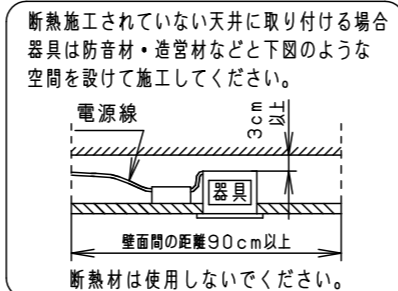

⚠ 注意：商品には寿命があります。詳細はCLX2021HAをご参照ください。

グリーン購入法適合

⚠ 安全に関するご注意

- 一般屋内用器具です。屋外や水気・湿気の多い場所、腐食性ガスの発生する場所（例：プールや温浴施設の併設場所、塩素系消毒剤が使用される場所など）では使用しないでください。故障や短寿命、絶縁不良による火災・感電の原因となります。
- 粉じんの発生・滞留する場所（工場、地下鉄や建物内にある駅など）では使用しないでください。火災・感電・落下・短寿命の原因となります。
- 天井埋込み専用器具です。壁取付や天井直付、及び傾斜天井には取り付けしないでください。指定外取付は、火災の原因となります。
- 断熱材、防音材をかぶせて使用しないでください。フローイング材  
火災の原因となります。
- 住宅の断熱施工天井には使用できません。
- 口出し線を切断したり、構成部品（コネクタ等）の交換をしないでください。
- LEDを直視しないでください。目の痛みの原因となります。
- 器具と被照射物は30cm以上（近接限度距離）離してください。近接限度距離内に被照射物が近づく恐れのある場所（ドア開閉範囲の上、家具の上、クローゼット・押入れの中等）では使用しないでください。過熱による火災の原因となります。
- 熱がこもるような密閉した空間へは取り付けしないでください。火災及びLED短寿命の原因となります。