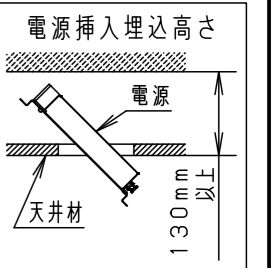

(使用上のご注意)

- 必ず器具品番とLED電源品番を組み合わせでご使用ください。
- ロックウールなどの柔らかい天井に取り付けしないでください。使用する場合は、天井裏面に石膏ボードなどで必ず補強してください。天井材損傷、器具ズレの原因となります。
- 取付バネ部や器具外郭部に障害物のないよう施工してください。障害物があるとずれ落ちなどの原因となります。
- 照射距離に近い時や照射面によって、光ムラが気になる場合があります。予めご了承ください。
- LEDにはバラツキがあるため、同一品番でも商品ごとに発光色、明るさが異なる場合があります。予めご了承ください。
- 適合LED電源ユニット：起動方式LGタイプとの組み合わせにおいて、当社調光器と組み合わせ、約5～100%の調光ができます。調光器との組み合わせについては別紙「XND-LG1-KG\*」をご参照ください。
- 突入電流は別表のとおりです。記載があるものは接続するスイッチの容量を確認の上、配線してください。

(施工上のご注意)

- 埋込穴寸法の公差は下表のとおりとしてください。

天井の厚さ	埋込穴寸法
5mm以上7mm未満	Ø75 $^{+0}_{-2}$ mm
7mm以上25mm以下	Ø75 $^{+2}_{-0}$ mm

埋込穴寸法  
Ø75

<適合リニューアルプレート>

NNN28023K

ブラック マンセル N1

器具光束	425lm
LED	電球色(2700K Ra95) 高演色
配光	広角タイプ
器具質量	0.7kg (灯具:0.4kg、電源:0.3kg)