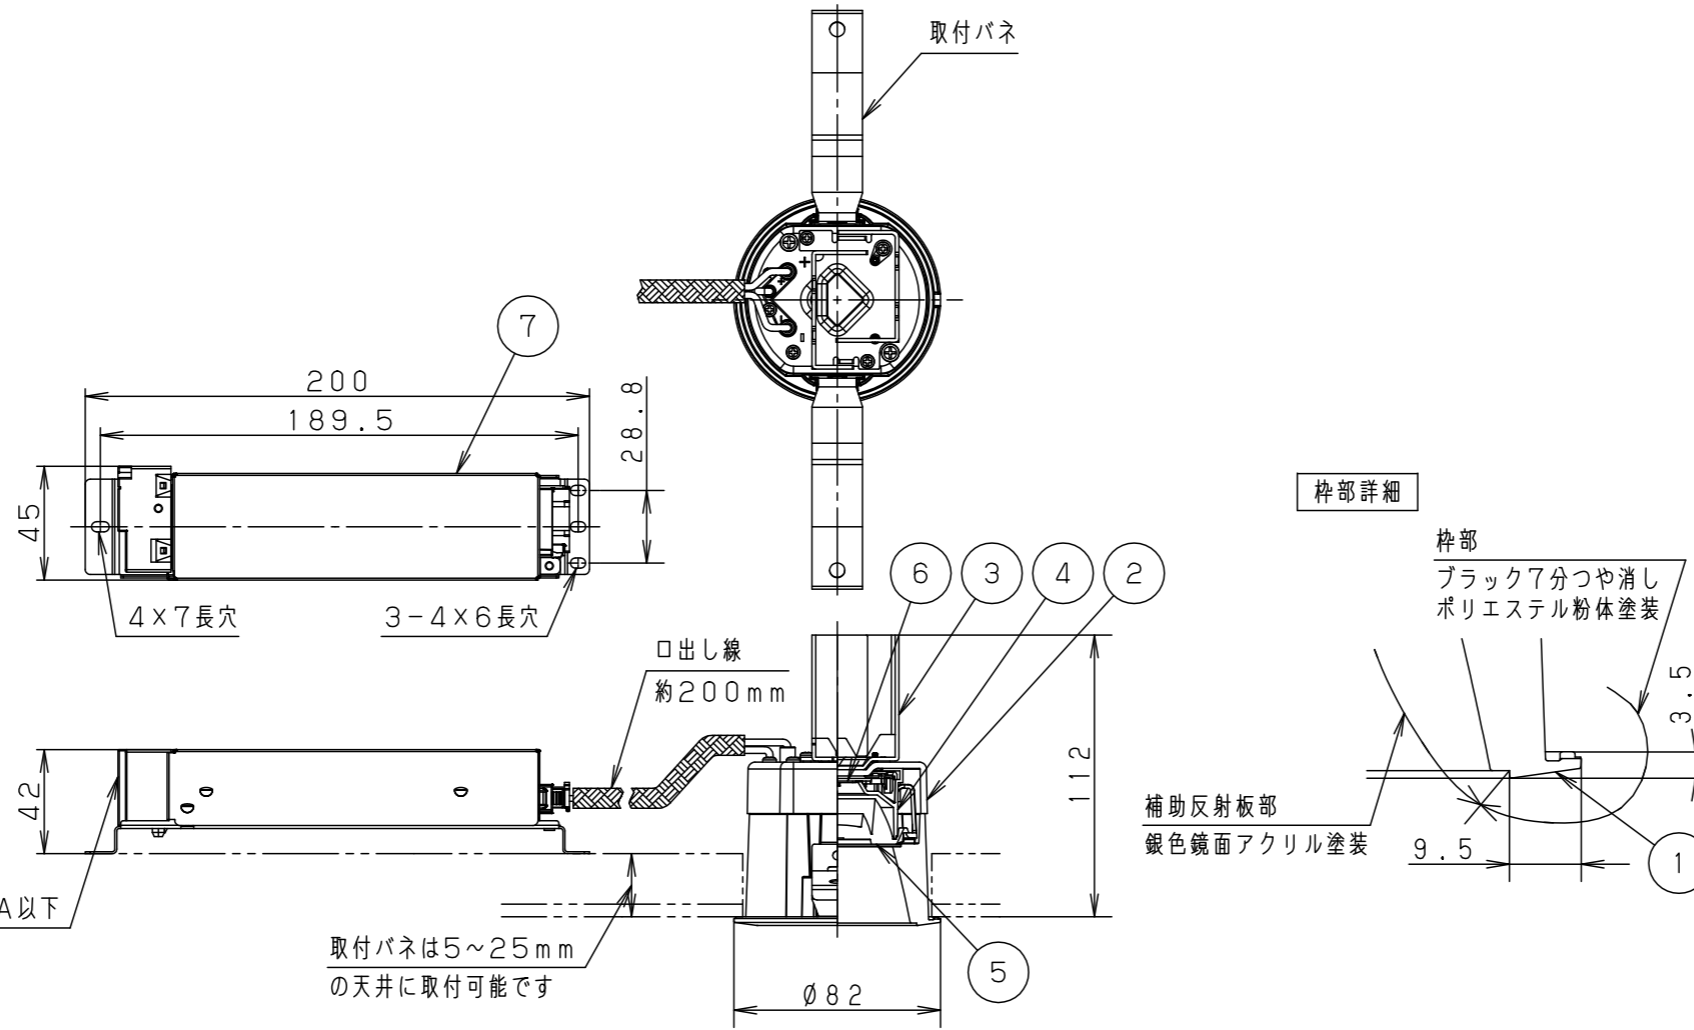

アース付端子台(送り付) 20A以下

取付バネは5~25mm
の天井に取付可能です

	組合せ品番	器具品番	LED電源品番	定格電圧	入力電流	消費電力	突入電流
非調光	XND0606BFKLE9	NDN28064BK	NNK06010NLE9	100V	0.044A	4.2W	6A
				200V	0.025A		
				242V	0.024A		
調光	XND0606BFKLG1	NDN28064BK	NNK06011NLG1	100V	0.058A	5.3W	-