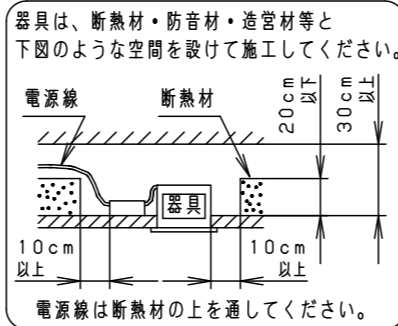

⚠ 注意：商品には寿命があります。詳細はCLX2021HAをご参照ください。

グリーン購入法適合

⚠ 安全に関するご注意

- 一般屋内用器具です。屋外や水気・湿気の多い場所、腐食性ガスの発生する場所（例：プールや温浴施設の併設場所、塩素系消毒剤が使用される場所など）では使用しないでください。故障や短寿命、絶縁不良による火災・感電の原因となります。
- 粉じんの発生・滞留する場所（工場、地下鉄や建物内にある駅など）では使用しないでください。火災・感電・落下・短寿命の原因となります。
- 天井埋込み専用器具です。壁取付や天井直付、及び傾斜天井には取り付けしないでください。指定外取付は、火災の原因となります。
- 断熱材、防音材をかぶせて使用しないでください。フローイング材  
火災の原因となります。
- 住宅の断熱施工天井には使用できません。
- 口出し線を切断したり、構成部品（コネクタ等）の交換をしないでください。
- LEDを直視しないでください。目の痛みの原因となります。
- 器具と被照射物は30cm以上（近接限度距離）離してください。近接限度距離内に被照射物が近づく恐れのある場所（ドア開閉範囲の上、家具の上、クローゼット・押入れの中等）では使用しないでください。過熱による火災の原因となります。
- 熱がこもるような密閉した空間へは取り付けしないでください。火災及びLED短寿命の原因となります。

(施工上のご注意)

- 埋込穴寸法の公差は下表のとおりとしてください。

天井の厚さ	埋込穴寸法
5mm以上7mm未満	Ø75 $^{+0}_{-2}$ mm
7mm以上25mm以下	Ø75 $^{+2}_{-0}$ mm

埋込穴寸法  
Ø75

<適合リニューアルプレート>

NNN28023K

ブラック マンセル N1

器具光束	425lm
LED	電球色(2700K Ra95) 高演色
配光	広角タイプ
器具質量	0.7kg (灯具:0.4kg、電源:0.3kg)