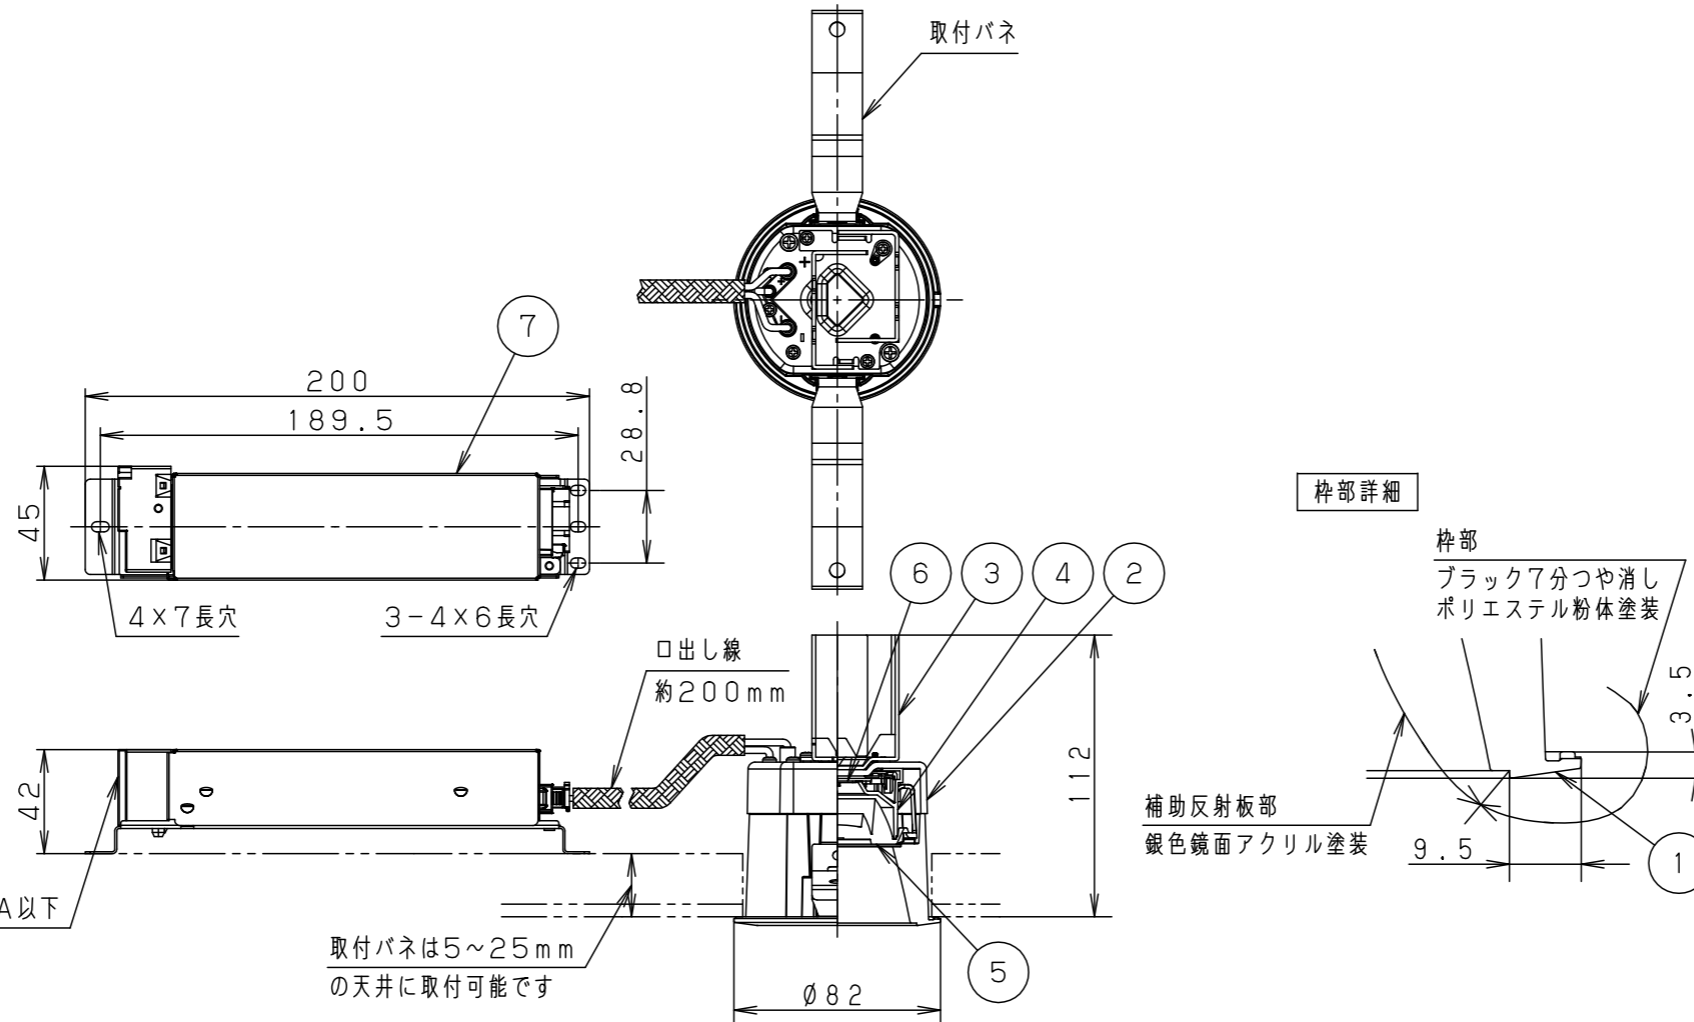

(施工上のご注意)

- 埋込穴寸法の公差は下表のとおりとしてください。

天井の厚さ	埋込穴寸法
5mm以上7mm未満	Ø75 $^{+0}_{-2}$ mm
7mm以上25mm以下	Ø75 $^{+2}_{-0}$ mm

埋込穴寸法
Ø75

<適合リニューアルプレート>

NNN28023K

ブラック マンセル N1

器具光束	570lm
LED	昼白色(5000K Ra85)
配光	広角タイプ
器具質量	0.7kg(灯具:0.4kg、電源:0.3kg)

特記事項

部番	部品名	材質・素材厚	備考
7	LED電源ユニット		
6	LED		
5	レンズ	アクリル	透明
4	反射板	PBT樹脂	ホワイト
3	放熱版	アルミ板(t1.5)	
2	本体	アルミ板(t2.5)	
1	枠・補助反射板	アルミダイカスト	枠部詳細参照

品名	ダウンライト XND0606BNK		
図番	XND0606BNK-K	小平原	寺岡田
単位:mm	第三角法		

パナソニック株式会社