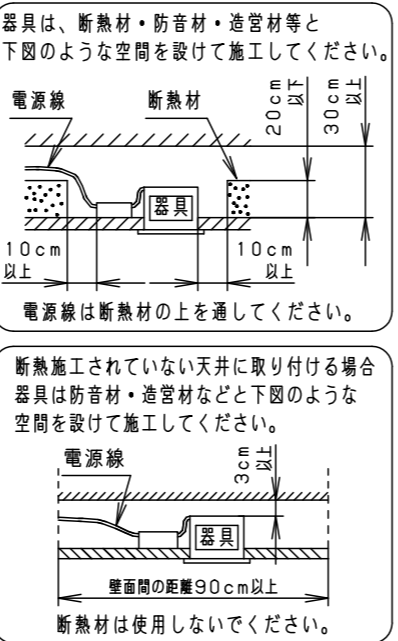

⚠ 注意：商品には寿命があります。詳細はCLX2021HAをご参照ください。

グリーン購入法適合

⚠ 安全に関するご注意

- 一般屋内用器具です。屋外や水気・湿気の多い場所、腐食性ガスの発生する場所（例：プールや温浴施設の併設場所、塩素系消毒剤が使用される場所など）では使用しないでください。故障や短寿命、絶縁不良による火災・感電の原因となります。
- 粉じんの発生・滞留する場所（工場、地下鉄や建物内にある駅など）では使用しないでください。火災・感電・落下・短寿命の原因となります。
- 天井埋込み専用器具です。壁取付や天井直付、及び傾斜天井には取り付けないでください。指定外取付は、火災の原因となります。
- 断熱材、防音材をかぶせて使用しないでください。フローイング材、ガラスウール、火災の原因となります。
- 住宅の断熱施工天井には使用できません。
- 口出し線を切断したり、構成部品（コネクタ等）の交換をしないでください。火災・感電及び不点・故障の原因となります。
- LEDを直視しないでください。目の痛みの原因となります。
- 器具と被照射物は30cm以上（近接限度距離）離してください。近接限度距離内に被照射物が近づく恐れのある場所（ドア開閉範囲の上、家具の上、クローゼット・押入れの中等）では使用しないでください。過熱による火災の原因となります。
- 熱がこもるような密閉した空間へは取り付けないでください。火災及びLED短寿命の原因となります。

(使用上のご注意)

- 必ず器具品番とLED電源品番を組み合わせでご使用ください。
- ロックウールなどの柔らかい天井に取り付けしないでください。使用する場合は、天井裏面に石膏ボードなどで必ず補強してください。天井材損傷、器具ズレの原因となります。
- 取付バネ部や器具外郭部に障害物のないよう施工してください。障害物があるとずれ落ちなどの原因となります。
- 照射距離が近い時や照射面によって、光ムラが気になる場合があります。予めご了承ください。
- LEDにはバラツキがあるため、同一品番でも商品ごとに発光色、明るさが異なる場合があります。予めご了承ください。
- 適合LED電源ユニット：起動方式LGタイプとの組み合わせにおいて、当社調光器と組み合わせて、約5～100%の調光ができます。調光器との組み合わせについては別紙「XND-LG1-KG*」をご参照ください。
- 突入電流は別表のとおりです。記載があるものは接続するスイッチの容量を確認の上、配線してください。

(施工上のご注意)

- 埋込穴寸法の公差は下表のとおりとしてください。

天井の厚さ	埋込穴寸法
5mm以上7mm未満	Ø75 $^{+0}_{-2}$ mm
7mm以上25mm以下	Ø75 $^{+0}_{-2}$ mm

埋込穴寸法
Ø75

＜適合リニューアルプレート＞

NNN28023K

ブラック マンセル N1	
器具光束	555lm
LED	温白色(3500K Ra85)
配光	広角タイプ
器具質量	0.7kg(灯具:0.4kg、電源:0.3kg)