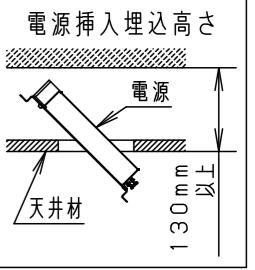

(使用上のご注意)

- 必ず器具品番とLED電源品番を組み合わせでご使用ください。
- ロックウールなどの柔らかい天井に取り付けしないでください。使用する場合は、天井裏面に石膏ボードなどで必ず補強してください。天井材損傷、器具ズレの原因となります。
- 取付バネ部や器具外郭部に障害物のないよう施工してください。障害物があるとずれ落ちなどの原因となります。
- 照射距離が近い時や照射面によって、光ムラが気になる場合があります。予めご了承ください。
- LEDにはバラツキがあるため、同一品番でも商品ごとに発光色、明るさが異なる場合があります。予めご了承ください。
- 適合LED電源ユニット：起動方式LGタイプとの組み合わせにおいて、当社調光器と組み合わせて、約5～100%の調光ができます。調光器との組み合わせについては別紙「XND-LG1-KG*」をご参照ください。
- 突入電流は別表のとおりです。記載があるものは接続するスイッチの容量を確認の上、配線してください。

(施工上のご注意)

- 埋込穴寸法の公差は下表のとおりとしてください。

天井の厚さ	埋込穴寸法
5mm以上7mm未満	Ø75 $^{+0}_{-2}$ mm
7mm以上25mm以下	Ø75 $^{+0}_{-2}$ mm

埋込穴寸法
Ø75

＜適合リニューアルプレート＞

NNN28023K

ブラック マンセル N1	
器具光束	555lm
LED	温白色(3500K Ra85)
配光	広角タイプ
器具質量	0.7kg(灯具:0.4kg、電源:0.3kg)