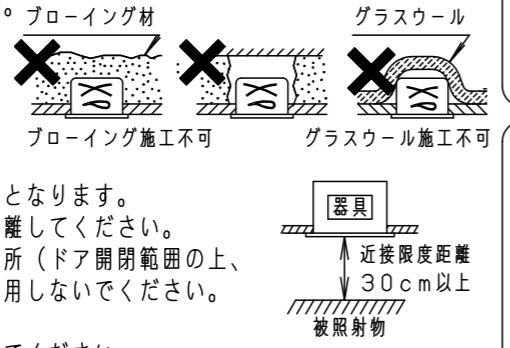

⚠ 注意：商品には寿命があります。詳細はCLX2021HAをご参照ください。

グリーン購入法適合

⚠ 安全に関するご注意

- 一般屋内用器具です。屋外や水気・湿気の多い場所、腐食性ガスの発生する場所（例：プールや温浴施設の併設場所、塩素系消毒剤が使用される場所など）では使用しないでください。故障や短寿命、絶縁不良による火災・感電の原因となります。
- 粉じんの発生・滞留する場所（工場、地下鉄や建物内にある駅など）では使用しないでください。火災・感電・落下・短寿命の原因となります。
- 天井埋込み専用器具です。壁取付や天井直付、及び傾斜天井には取り付けないでください。指定外取付は、火災の原因となります。
- 断熱材、防音材をかぶせて使用しないでください。フローイング材、ガラスウール、火災の原因となります。
- 住宅の断熱施工天井には使用できません。
- 口出し線を切断したり、構成部品（コネクタ等）の交換をしないでください。火災・感電及び不点・故障の原因となります。
- LEDを直視しないでください。目の痛みの原因となります。
- 器具と被照射物は30cm以上（近接限度距離）離してください。近接限度距離内に被照射物が近づく恐れのある場所（ドア開閉範囲の上、家具の上、クローゼット・押入れの中等）では使用しないでください。過熱による火災の原因となります。
- 熱がこもるような密閉した空間へは取り付けないでください。火災及びLED短寿命の原因となります。

(使用上のご注意)

- 必ず器具品番とLED電源品番を組み合わせでご使用ください。
- ロックウールなどの柔らかい天井に取り付けしないでください。使用する場合は、天井裏面に石膏ボードなどで必ず補強してください。天井材損傷、器具ズレの原因となります。
- 取付バネ部や器具外郭部に障害物のないよう施工してください。障害物があるとずれ落ちなどの原因となります。
- 照射距離が近い時や照射面によって、光ムラが気になる場合があります。予めご了承ください。
- LEDにはバラツキがあるため、同一品番でも商品ごとに発光色、明るさが異なる場合があります。予めご了承ください。
- 適合LED電源ユニット：起動方式LGタイプとの組み合わせにおいて、当社調光器と組み合わせて、約5～100%の調光ができます。調光器との組み合わせについては別紙「XND-LG1-KG*」をご参照ください。
- 突入電流は別表のとおりです。記載があるものは接続するスイッチの容量を確認の上、配線してください。