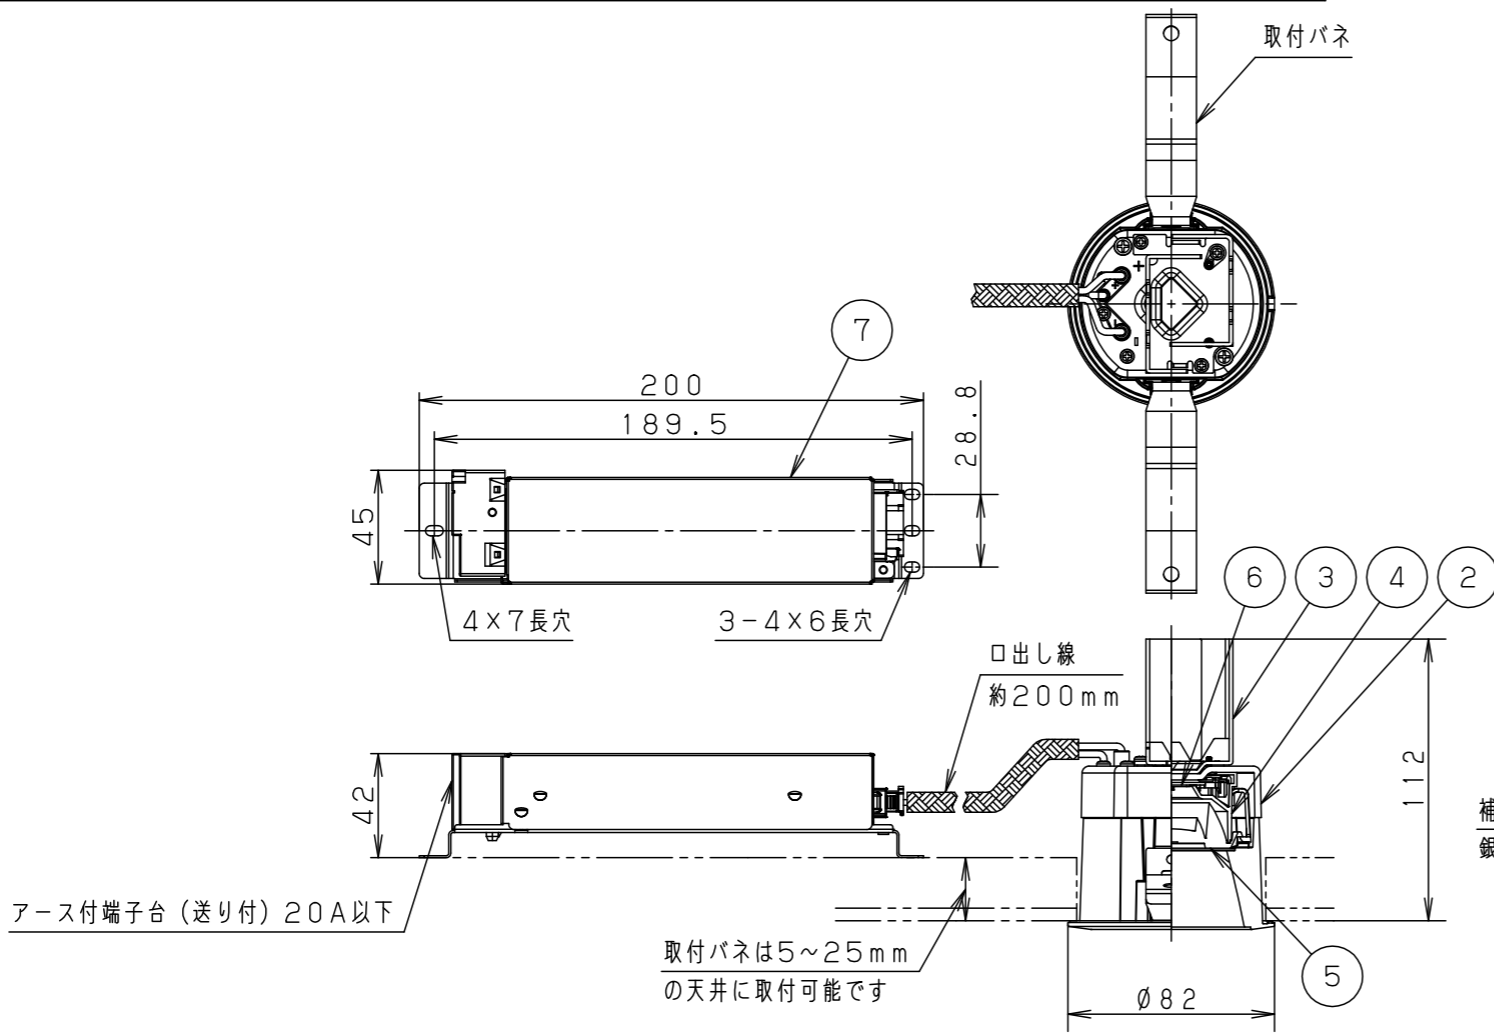

(施工上のご注意)

- 埋込穴寸法の公差は下表のとおりとしてください。

天井の厚さ	埋込穴寸法
5mm以上7mm未満	Ø75 $^{+0}_{-2}$ mm
7mm以上25mm以下	Ø75 $^{+0}_{-2}$ mm

埋込穴寸法
Ø75

＜適合リニューアルプレート＞

NNN28023K

ブラック マンセル N1	
器具光束	555lm
LED	温白色(3500K Ra85)
配光	広角タイプ
器具質量	0.7kg(灯具:0.4kg、電源:0.3kg)

特記事項

部番	部品名	材質・素材厚	備考
7	LED電源ユニット		
6	LED		
5	レンズ	アクリル	透明
4	反射板	PBT樹脂	ホワイト
3	放熱版	アルミ板(t1.5)	
2	本体	アルミ板(t2.5)	
1	枠・補助反射板	アルミダイカスト	枠部詳細参照

品名	ダウナライト XND0606BVK		
図番	XND0606BVK-K	小平原	寺岡田
単位：mm	第三角法		

パナソニック株式会社