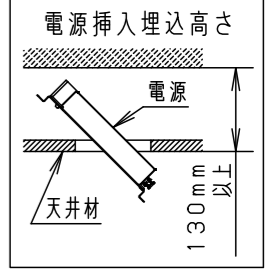

埋込穴寸法  
φ75

- (施工上のご注意)
- 埋込穴寸法の公差は下表のとおりとしてください。

天井の厚さ	埋込穴寸法
5mm以上7mm未満	φ75 $^{+0}_{-2}$ mm
7mm以上25mm以下	φ75 $^{+0}_{-2}$ mm

<適合リニューアルプレート>

NNN28023K

ホワイト マンセル N9.5	
器具光束	515lm
LED	電球色(2700K Ra85)
配光	広角タイプ
器具質量	0.7kg (灯具:0.4kg、電源:0.3kg)