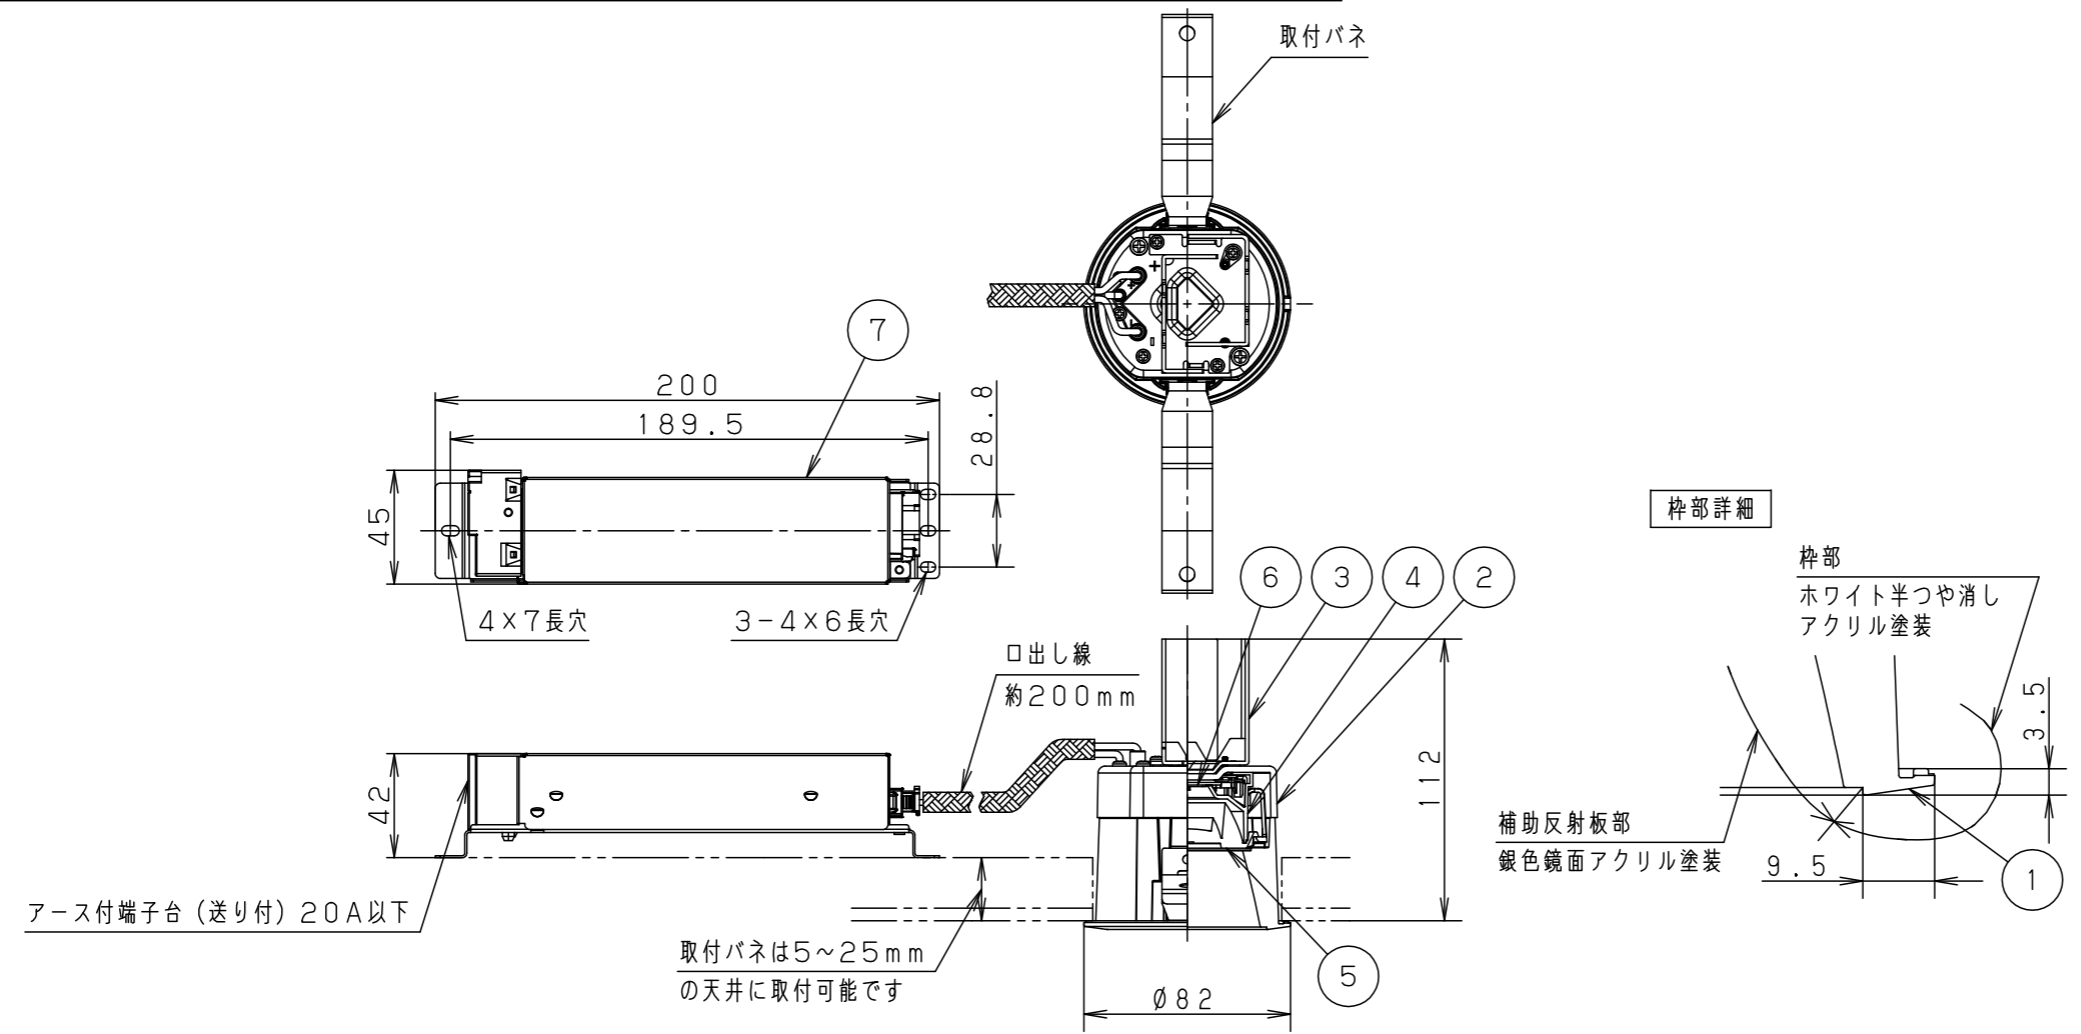

アース付端子台 (送り付) 20A以下

取付バネは5～25mmの天井に取付可能です

	組合せ品番	器具品番	LED電源品番	定格電圧	入力電流	消費電力	突入電流
非調光	XND0606SYKLE9	NDN28014SK	NNK06010NLE9	100V	0.044A	4.2W	6A
				200V	0.025A		
				242V	0.024A		
調光	XND0606SYKLG1	NDN28014SK	NNK06011NLG1	100V	0.058A	5.3W	-

パナソニック株式会社