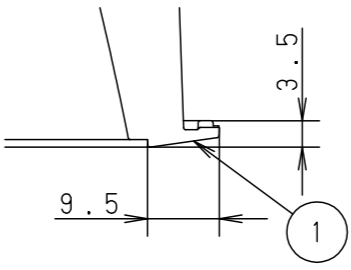

⚠ 注意：商品には寿命があります。詳細はCLX2021HAをご参照ください。

グリーン購入法適合

⚠ 安全に関するご注意

- 一般屋内用器具です。屋外や水気・湿気の多い場所、腐食性ガスの発生する場所（例：プールや温浴施設の併設場所、塩素系消毒剤が使用される場所など）では使用しないでください。故障や短寿命、絶縁不良による火災・感電の原因となります。
- 粉じんの発生・滞留する場所（工場、地下鉄や建物内にある駅など）では使用しないでください。火災・感電・落下・短寿命の原因となります。
- 天井埋込み専用器具です。壁取付や天井直付、及び傾斜天井には取り付けしないでください。指定外取付は、火災の原因となります。
- 断熱材、防音材をかぶせて使用しないでください。フローイング材、火災の原因となります。
- 住宅の断熱施工天井には使用できません。
- 口出し線を切断したり、構成部品（コネクタ等）の交換をしないでください。
- LEDを直視しないでください。目の痛みの原因となります。
- 器具と被照射物は30cm以上（近接限度距離）離してください。近接限度距離内に被照射物が近づく恐れのある場所（ドア開閉範囲の上、家具の上、クローゼット・押入れの中等）では使用しないでください。過熱による火災の原因となります。
- 熱がこもるような密閉した空間へは取り付けしないでください。火災及びLED短寿命の原因となります。

(使用上のご注意)

- 必ず器具品番とLED電源品番を組み合わせでご使用ください。
- ロックウールなどの柔らかい天井に取り付けしないでください。使用する場合は、天井裏面に石膏ボードなどで必ず補強してください。天井材損傷、器具ズレの原因となります。
- 取付バネ部や器具外郭部に障害物のないよう施工してください。障害物があるとずれ落ちなどの原因となります。
- 照射距離が近い時や照射面によって、グムラが気になる場合があります。予めご了承ください。
- LEDにはバラツキがあるため、同一品番でも商品ごとに発光色、明るさが異なる場合があります。予めご了承ください。
- 適合LED電源ユニット：起動方式LGタイプとの組み合わせにおいて、当社調光器と組み合わせて、約5～100%の調光ができます。調光器との組み合わせについては別紙「XND-LG1-KG*」をご参照ください。
- 突入電流は別表のとおりです。記載があるものは接続するスイッチの容量を確認の上、配線してください。

(施工上のご注意)

● 埋込穴寸法の公差は下表のとおりとしてください。

天井の厚さ	埋込穴寸法
5mm以上7mm未満	Ø75 ± 0.2 mm
7mm以上25mm以下	Ø75 ± 0.2 mm

埋込穴寸法
Ø75

<適合リニューアルプレート>

NNN28023K

ホワイト マンセル N9.5	
器具光束	515lm
LED	電球色 (2700K Ra85)
配光	拡散タイプ
器具質量	0.7kg (灯具:0.4kg、電源:0.3kg)
特記事項	

枠部詳細

	組合せ品番	器具品番	LED電源品番	定格電圧	入力電流	消費電力	突入電流
非調光	XND0607WYKLE9	NDN28019WK	NNK06010NLE9	100V	0.044A	4.2W	6A
				200V	0.025A		
				242V	0.024A		
調光	XND0607WYKLG1	NDN28019WK	NNK06011NLG1	100V	0.058A	5.3W	-