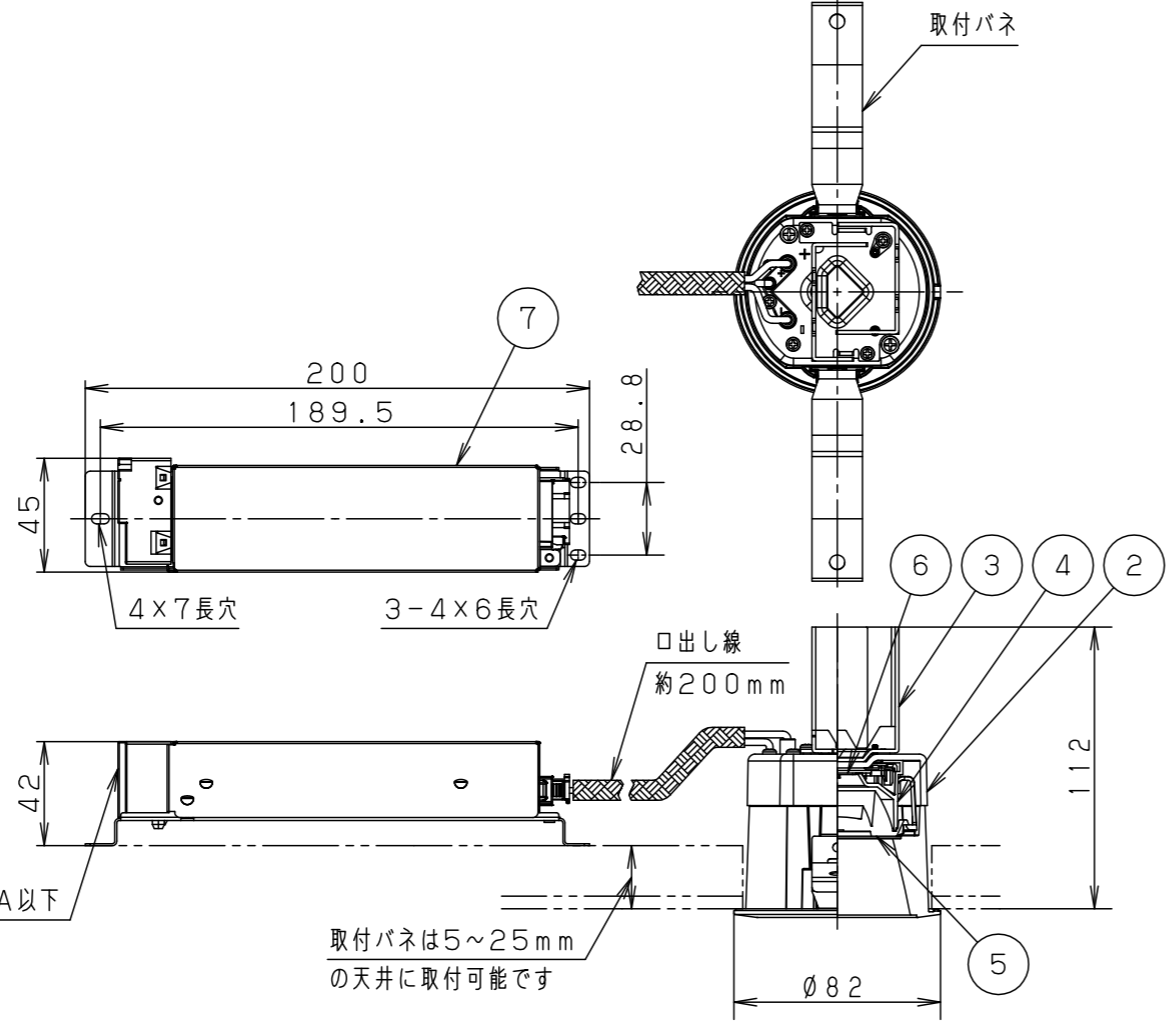

(施工上のご注意)

● 埋込穴寸法の公差は下表のとおりとしてください。

天井の厚さ	埋込穴寸法
5mm以上7mm未満	Ø75 $\pm 0.2$ mm
7mm以上25mm以下	Ø75 $\pm 0.2$ mm

埋込穴寸法  
Ø75

<適合リニューアルプレート>

NNN28023K

ホワイト マンセル N9.5	
器具光束	515lm
LED	電球色 (2700K Ra85)
配光	拡散タイプ
器具質量	0.7kg (灯具:0.4kg、電源:0.3kg)
特記事項	

枠部詳細

	組合せ品番	器具品番	LED電源品番	定格電圧	入力電流	消費電力	突入電流
非調光	XND0607WYKLE9	NDN28019WK	NNK06010NLE9	100V	0.044A	4.2W	6A
				200V	0.025A		
				242V	0.024A		
調光	XND0607WYKLG1	NDN28019WK	NNK06011NLG1	100V	0.058A	5.3W	-