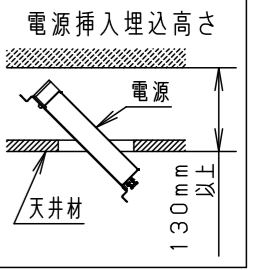

(使用上のご注意)

- 必ず器具品番とLED電源品番を組み合わせでご使用ください。
- ロックウールなどの柔らかい天井に取り付けしないでください。使用する場合は、天井裏面に石膏ボードなどで必ず補強してください。天井材損傷、器具ズレの原因となります。
- 取付バネ部や器具外郭部に障害物のないよう施工してください。障害物があるとずれ落ちなどの原因となります。
- 照射距離が近い時や照射面によって、グムラが気になる場合があります。予めご了承ください。
- LEDにはバラツキがあるため、同一品番でも商品ごとに発光色、明るさが異なる場合があります。予めご了承ください。
- 適合LED電源ユニット：起動方式LGタイプとの組み合わせにおいて、当社調光器と組み合わせて、約5～100%の調光ができます。調光器との組み合わせについては別紙「XND-LG1-KG\*」をご参照ください。
- 突入電流は別表のとおりです。記載があるものは接続するスイッチの容量を確認の上、配線してください。

(施工上のご注意)

● 埋込穴寸法の公差は下表のとおりとしてください。

天井の厚さ	埋込穴寸法
5mm以上7mm未満	Ø75 $\pm 0.2$ mm
7mm以上25mm以下	Ø75 $\pm 0.2$ mm

埋込穴寸法  
Ø75

<適合リニューアルプレート>

NNN28023K

ホワイト マンセル N9.5	
器具光束	515lm
LED	電球色 (2700K Ra85)
配光	拡散タイプ
器具質量	0.7kg (灯具:0.4kg、電源:0.3kg)
特記事項	