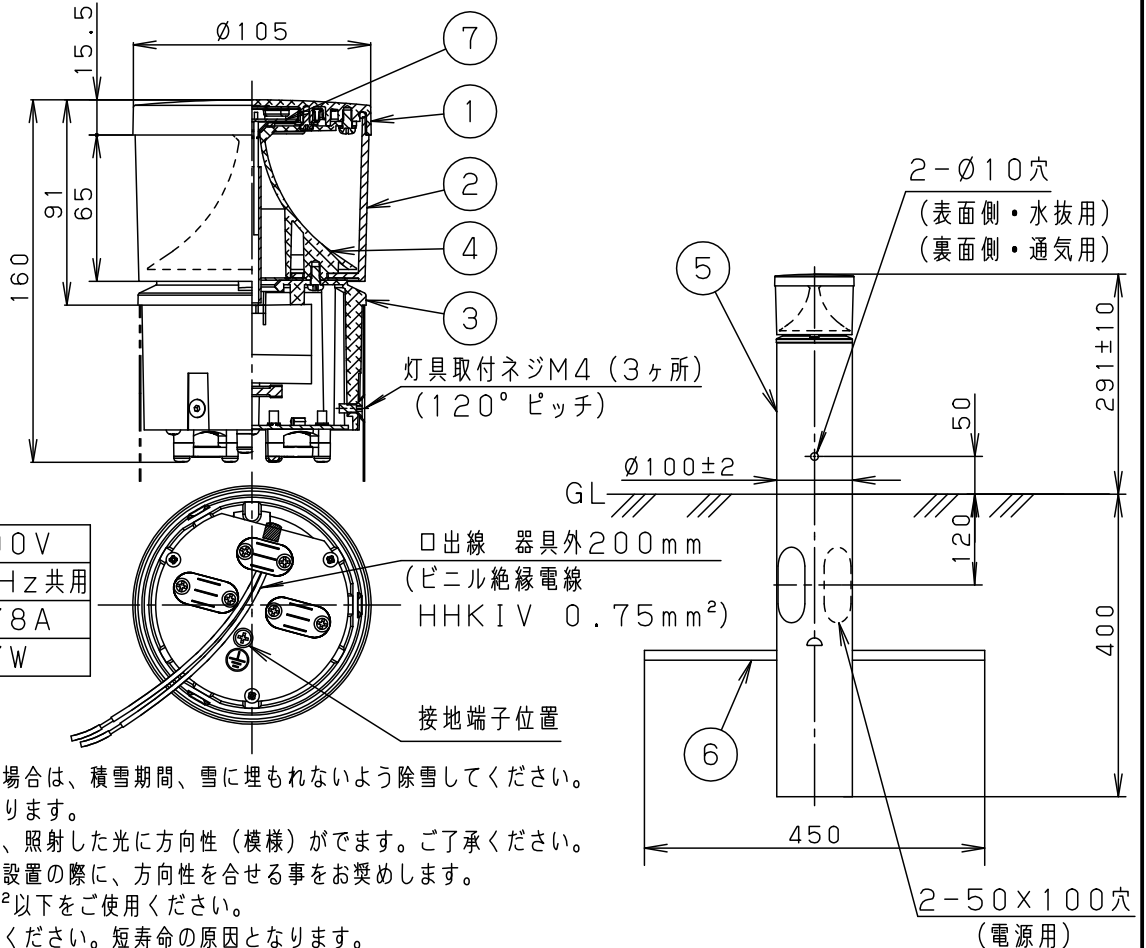

⚠ 注意：商品には寿命があります。詳細はCLX2021YAをご参照ください。

⚠ 安全に関するご注意

- 一般屋外用（防雨型）器具です。浴室など湿気が多い場所、くぼ地など冠水の恐れのある場所、振動のある場所、粉塵の多い場所、腐食性ガスの発生する場所、海岸隣接地帯または塩素を使用しているプールなどには設置しないでください。火災、感電、器具破損、不点、腐食によるポール折れの原因となります。
- 60m/s仕様です。建物の屋上、山稜、橋稜及び沿岸部等では使用しないでください。器具落下、転倒の原因となります。
- 水抜穴は絶対にふさがらないでください。絶縁不良による感電及び腐食によるポール折れの原因となります。
- ポール内には水がたまりやすいので十分な排水処理を行い、地中からの湿気を防止するために、ポール内へ川砂を地面より上部まで入れてください。絶縁不良による感電の原因となります。
- ポールは土壌のしっかりした所に設置してください。土質の柔らかい場所の場合は、コンクリート等で埋込部を固定してください。設置に不備があるとポール倒れの原因となります。

定格電圧	AC100V
周波数	50/60Hz共用
入力電流	0.078A
入力電力	6.7W

[使用上のご注意]

- 積雪地域でご使用の場合は、積雪期間、雪に埋もれないよう除雪してください。器具破損の原因となります。
- LEDが複数のため、照射した光に方向性（模様）がでます。ご了承ください。ポールおよび灯具の設置の際に、方向性を合わせる事をお奨めします。
- 電源線は3.5mm²以下をご使用ください。
- 日中点灯はしないでください。短寿命の原因となります。
- LEDにはバラツキがあるため、同一品番でも商品ごとに発光色、明るさが異なる場合があります。ご了承ください。
- 周囲温度は-5~35℃でご使用ください。

(ポール埋設方法)

品名	品番			
	灯具	質量	ポール	質量
ローポールライトXYT2009NKLE1	NYT2007NKLE1	0.9kg	NNY28702	0.9kg

器具光束	605lm	7	LEDユニット		光源寿命：60000h	
LED	昼白色(5000K、Ra70)	6	ネカセ	亜鉛鋼板(t1.2)	保護等級：IP23(灯具のみ)	
器具質量	1.8kg	5	ポール	ステンレス鋼板(t0.6)	品名 防雨型 ローポールライト XYT2009NKLE1	
特記事項		4	反射板	アルミダイカスト		
		3	本体	アルミダイカスト		
		2	セード	ポリカーボネイト	<div style="border: 1px solid black; padding: 2px; display: inline-block;"> 生産終了品 本器具は製造できません </div>	
		1	天板	アルミダイカスト		
			部番	部品名	材質・素材厚	備考
						パナソニック株式会社