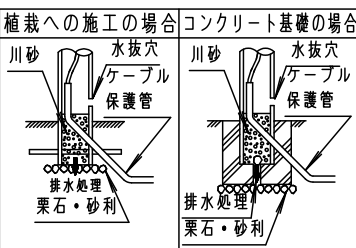

⚠ 注意：商品には寿命があります。詳細はCLX2021YAをご参照ください。

⚠ 安全に関するご注意

- 一般屋外用（防雨型）器具です。浴室など湿気が多い場所、くぼ地など冠水の恐れのある場所、振動のある場所、粉塵の多い場所、腐食性ガスの発生する場所、海岸隣接地帯または塩素を使用しているプールなどには設置しないでください。火災、感電、器具破損、不点、腐食によるポール折れの原因となります。
- 60m/s仕様です。建物の屋上、山稜、橋稜及び沿岸部等では使用しないでください。器具落下、転倒の原因となります。
- 水抜穴は絶対にふさがらないでください。絶縁不良による感電及び腐食によるポール折れの原因となります。
- ポール内には水がたまりやすいので十分な排水処理を行い、地中からの湿気を防止するために、ポール内へ川砂を地面より上部まで入れてください。絶縁不良による感電の原因となります。
- ポールは土壌のしっかりした所に設置してください。土質の柔らかい場所の場合は、コンクリート等で埋込部を固定してください。設置に不備があるとポール倒れの原因となります。

定格電圧	AC100V
周波数	50/60Hz共用
入力電流	0.078A
入力電力	6.7W

[使用上のご注意]

- 積雪地域でご使用の場合は、積雪期間、雪に埋もれないよう除雪してください。器具破損の原因となります。
- LEDが複数のため、照射した光に方向性（模様）がでます。ご了承ください。ポールおよび灯具の設置の際に、方向性を合わせる事をお奨めします。
- 電源線は3.5mm²以下をご使用ください。
- 日中点灯はしないでください。短寿命の原因となります。
- LEDにはバラツキがあるため、同一品番でも商品ごとに発光色、明るさが異なる場合があります。ご了承ください。
- 周囲温度は-5~35℃でご使用ください。

(ポール埋設方法)

品名	品番			
	灯具	質量	ポール	質量
ローポールライトXYT2009NKLE1	NYT2007NKLE1	0.9kg	NNY28702	0.9kg

器具光束	605lm	7	LEDユニット		光源寿命：60000h	
LED	昼白色(5000K、Ra70)	6	ネカセ	亜鉛鋼板(t1.2)	保護等級：IP23(灯具のみ)	
器具質量	1.8kg	5	ポール	ステンレス鋼板(t0.6)	品名 防雨型 ローポールライト XYT2009NKLE1	
特記事項		4	反射板	アルミダイカスト		
		3	本体	アルミダイカスト		
		2	セード	ポリカーボネイト	<div style="border: 1px solid black; padding: 2px; display: inline-block;"> 生産終了品 本器具は製造できません </div>	
		1	天板	アルミダイカスト		
			部番	部品名	材質・素材厚	備考
						パナソニック株式会社