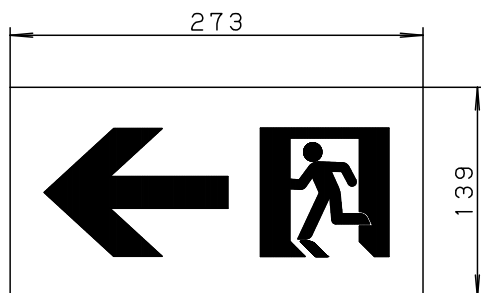

C級  
通路誘導灯用表示板

型式認定番号  
PP1CR-1037

FK10096

FK10097

FK10098

- 注1) 上記は表示板のみの品番です。ご注文の際は必ず灯具と組合せたものでご用命ください。  
注2) 表示板は白で文字と矢印と避難口を示すシンボルが緑です。

**⚠ 安全に関するご注意**  
● 誘導灯用表示板です。  
指定された器具以外は使用できません。

適合ランプ	5				品番
W・数	4				FK10097
器具質量	3				
特記事項	2				渡邊 齊藤
	1	表示板	アクリル (t2.0)		
	部番	部品名	材質・素材厚	備考	パナソニック株式会社

単位：mm 第三角法 (JIS A-4)

FK10097-K2