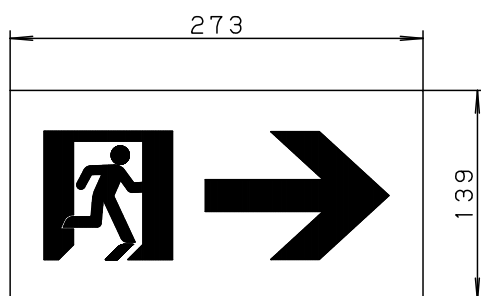

C級  
通路誘導灯用表示板

型式認定番号  
PP1CR-1037

FK10096

FK10097

FK10098

- 注1) 上記は表示板のみの品番です。ご注文の際は必ず灯具と組合せたものでご用命ください。  
注2) 表示板は白で文字と矢印と避難口を示すシンボルが緑です。

**⚠ 安全に関するご注意**  
● 誘導灯用表示板です。  
指定された器具以外は使用できません。

適合ランプ	5				品番
W・数	4				FK10097
器具質量	3				
特記事項	2				渡邊 齊藤
	1	表示板	アクリル (t2.0)		
	部番	部品名	材質・素材厚	備考	パナソニック株式会社

単位：mm 第三角法 (JIS A-4)

FK10097-K2