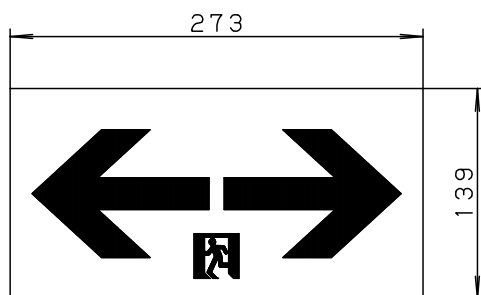

C級  
通路誘導灯用表示板

型式認定番号  
PP1CR-1037

FK10096

FK10097

FK10098

- 注1) 上記は表示板のみの品番です。ご注文の際は必ず灯具と組合せたものでご用命ください。  
注2) 表示板は白で文字と矢印と避難口を示すシンボルが緑です。

**⚠ 安全に関するご注意**  
● 誘導灯用表示板です。  
指定された器具以外は使用できません。

適合ランプ	5				品番
W・数	4				FK10097
器具質量	3				
特記事項	2				渡邊 齊藤
	1	表示板	アクリル (t2.0)		
	部番	部品名	材質・素材厚	備考	パナソニック株式会社

単位：mm 第三角法 (JIS A-4)

FK10097-K2