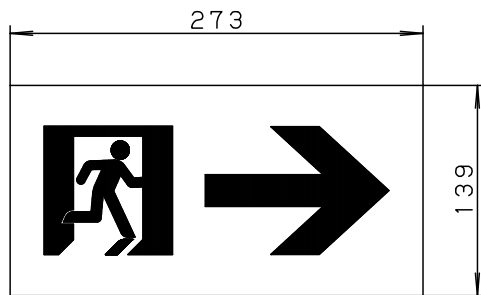

C級  
通路誘導灯用表示板

型式認定番号  
PP1CR-1037

FK10096

FK10097

FK10098

- 注1) 上記は表示板のみの品番です。ご注文の際は必ず灯具と組合せたものでご用命ください。  
 注2) 表示板は白で文字と矢印と避難口を示すシンボルが緑です。

	<b>安全に関するご注意</b>
●誘導灯用表示板です。 指定された器具以外は使用できません。	

適合ランプ	5				品番
W・数	4				FK10098
器具質量	3				
特記事項	2				渡邊 齊藤
	1	表示板	アクリル (t2.0)		
	部番	部品名	材質・素材厚	備考	パナソニック株式会社

単位：mm 第三角法 (JIS A-4)

FK10098-K2