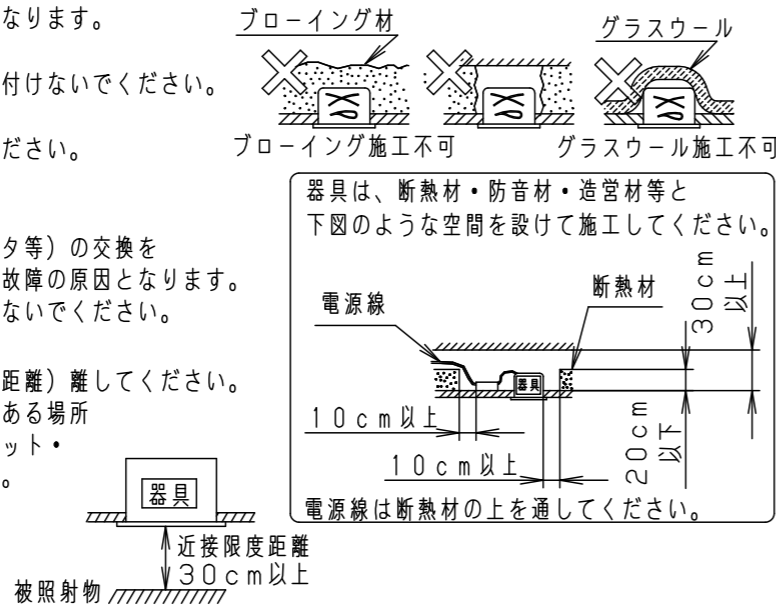

⚠ 注意：商品には寿命があります。詳細はCLX2021HAをご参照ください。

⚠ 安全に関するご注意

- 一般屋内用器具です。
屋外や水気・湿気のある場所、腐食性ガスの発生する場所では使用しないでください。
故障や絶縁不良による火災・感電の原因となります。
- 天井埋込み専用器具です。
壁取付や天井直付、及び傾斜天井には取り付けないでください。
指定外取付は、火災の原因となります。
- 断熱材、防音材をかぶせて使用しないでください。
火災の原因となります。
- 住宅の断熱施工天井には使用できません。
- 口出し線を切断したり、構成部品（コネクタ等）の交換をしないでください。火災・感電及び不点・故障の原因となります。
- 熱がこもるような密閉した空間へは取付けないでください。
火災及びLED短寿命の原因となります。
- 器具と被照射物は30cm以上（近接限度距離）離してください。
近接限度距離内に被照射物が近づく恐れのある場所（ドア開閉範囲の上、家具の上、クローゼット・押入れの中等）では使用しないで下さい。
過熱による火災の原因となります。
- LEDを直視しないで下さい。
目の痛みの原因となります。

(使用上のご注意)

- 本灯具1台につき適合LED電源ユニット（別売）が1台必要です。
必ず組み合わせてご使用ください。
- ロックウール等の柔らかい天井には取り付けない。天井材損傷・器具ズレ・光漏れの原因となります。
- 取付パネ部や天板部に障害物のないよう施工してください。
障害物があるとずれ落ちなどの原因となります。
- LEDにはバラツキがあるため、同一品番でも商品ごとに発光色、明るさが異なる場合があります。予めご了承ください。
- 照射距離に近い時や照射面によって、光ムラが気になる場合があります。予めご了承ください。
- 結線図は、LED電源ユニットの承認図をご確認ください。
- 突入電流値は別表のとおりです。接続するスイッチの容量を確認の上、配線してください。

ホワイト マンセル N9.5			
器具光束	別表参照		
LED	温白色 (3500K Ra85)		
配光			
器具質量	0.6kg (灯具:0.3kg、電源:0.3kg)		
特記事項			
9	取付パネ	ステンレス (t0.5)	
8	本体B	アルミダイカスト	ブラックア分つや消し ポリエステル粉体塗装
7	本体A	アルミダイカスト	
6	反射板	アルミ板 (t0.8)	銀色鏡面仕上
5	パネル	ガラス	透明
4	補助反射板B	アルミ板 (t1.0)	銀色梨地仕上
3	スプレッドレンズ	アクリル	透明
2	補助反射板A	アルミ板 (t0.8)	銀色鏡面仕上
1	枠	アルミダイカスト	ホワイト半つや消し ポリエステル粉体塗装
部品番	部品名	材質・素材厚	備考
品番	NTN82112K		
図番	NTN82112K-K2	斉藤	清水
単位: mm		第三角法	
パナソニック株式会社			