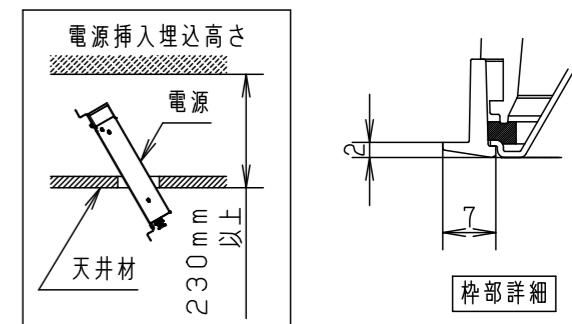

⚠ 注意：商品には寿命があります。詳細はCLX2021HAをご参照ください。

⚠ 安全に関するご注意

- 一般屋内用器具です。
屋外や水気・湿気のある場所、腐食性ガスの発生する場所では使用しないでください。
故障や絶縁不良による火災・感電の原因となります。
- 天井埋込み専用器具です。
壁取付や天井直付、及び傾斜天井には取り付けないでください。
指定外取付は、火災の原因となります。
- 断熱材、防音材をかぶせて使用しないでください。
火災の原因となります。
- 住宅の断熱施工天井には使用できません。
- 口出し線を切断したり、構成部品（コネクタ等）の交換をしないでください。火災・感電及び不点・故障の原因となります。
- 熱がこもるような密閉した空間へは取付けないでください。
火災及びLED短寿命の原因となります。
- 器具と被照射物は30cm以上（近接限度距離）離してください。
近接限度距離内に被照射物が近づく恐れのある場所（ドア開閉範囲の上、家具の上、クローゼット・押入れの中等）では使用しないで下さい。
過熱による火災の原因となります。
- LEDを直視しないで下さい。
目の痛みの原因となります。

(使用上のご注意)

- 本灯具1台につき適合LED電源ユニット（別売）が1台必要です。
必ず組み合わせてご使用ください。
- ロックウール等の柔らかい天井には取り付けない。天井材損傷・器具ズレ・光漏れの原因となります。
- 取付パネ部や天板部に障害物のないよう施工してください。
障害物があるとずれ落ちなどの原因となります。
- LEDにはバラツキがあるため、同一品番でも商品ごとに発光色、明るさが異なる場合があります。予めご了承ください。
- 照射距離に近い時や照射面によって、光ムラが気になる場合があります。予めご了承ください。
- 結線図は、LED電源ユニットの承認図をご確認ください。
- 突入電流値は別表のとおりです。接続するスイッチの容量を確認の上、配線してください。

埋込穴寸法
φ55±0.2

適合電源ユニットと定格

タイプ	適合LED電源ユニット	定格電圧	入力電流	消費電力	突入電流	器具光束
100形	位相調光 5~100%	100V	NTS90101LG1	0.085A	8.2W	160lm
	非調光		NTS90101LE1	0.140A		
	調光 1~100%	100V	NTS90101LE9	0.072A	7.2W	
	調光 0~100%	200V	NTS90101LJ9	0.046A		
		242V	NTS90101KLD9	0.043A		
150形	DALI-2調光 1~100%	100V	NTS90101DD9	0.081A	7.8W	4A
		200V		0.042A		
		242V		0.036A		
200形	非調光	100V	NTS90151LE9	0.130A	12.0W	250lm
	調光 1~100%		NTS90151LJ9	0.067A		
		242V		0.059A		
200形	DALI-2調光 1~100%	100V	NTS90151DD9	0.124A	12.2W	-
		200V		0.063A		
		242V		0.054A		
200形	非調光	100V	NTS90201LE9	0.154A	15.4W	295lm
	調光 1~100%		NTS90201LJ9	0.081A		
		242V	NTS90201KLD9	0.071A		
200形	DALI-2調光 1~100%	100V	NTS90201DD9	0.157A	15.5W	-
		200V		0.079A		
		242V		0.066A		

ホワイト マンセル N9.5			
器具光束	別表参照		
LED	温白色 (3500K Ra85)		
配光			
器具質量	0.6kg (灯具:0.3kg、電源:0.3kg)		
特記事項			
9	取付パネ	ステンレス (t0.5)	
8	本体B	アルミダイカスト	ブラックア分つや消し ポリエステル粉体塗装
7	本体A	アルミダイカスト	
6	反射板	アルミ板 (t0.8)	銀色鏡面仕上
5	パネル	ガラス	透明
4	補助反射板B	アルミ板 (t1.0)	銀色梨地仕上
3	スプレッドレンズ	アクリル	透明
2	補助反射板A	アルミ板 (t0.8)	銀色鏡面仕上
1	枠	アルミダイカスト	ホワイト半つや消し ポリエステル粉体塗装
部品番	部品名	材質・素材厚	備考
品番	NTN82112K		
図番	NTN82112K-K2	斉藤	清水
単位: mm		第三角法	
パナソニック株式会社			