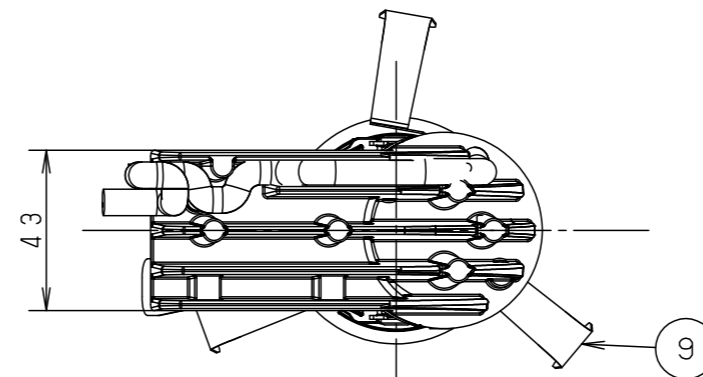

(使用上のご注意)

- 本灯具1台につき適合LED電源ユニット（別売）が1台必要です。
必ず組み合わせてご使用ください。
- ロックウール等の柔らかい天井には取り付けない。天井材損傷・器具ズレ・光漏れの原因となります。
- 取付パネ部や天板部に障害物のないよう施工してください。
障害物があるとずれ落ちなどの原因となります。
- LEDにはバラツキがあるため、同一品番でも商品ごとに発光色、明るさが異なる場合があります。予めご了承ください。
- 照射距離に近い時や照射面によって、光ムラが気になる場合があります。予めご了承ください。
- 結線図は、LED電源ユニットの承認図をご確認ください。
- 突入電流値は別表のとおりです。接続するスイッチの容量を確認の上、配線してください。

埋込穴寸法
φ55±0.2

適合電源ユニットと定格

タイプ	適合LED電源ユニット	定格電圧	入力電流	消費電力	突入電流	器具光束
100形	位相調光 5~100%	100V	NTS90101LG1	0.085A	8.2W	160lm
	非調光		NTS90101LE1	0.140A		
	調光 1~100%	100V	NTS90101LE9	0.072A	7.2W	
	調光 0~100%	200V	NTS90101LJ9	0.046A		
		242V	NTS90101KLD9	0.043A		
150形	DALI-2調光 1~100%	100V	NTS90101DD9	0.081A	7.8W	4A
		200V		0.042A		
		242V		0.036A		
200形	非調光	100V	NTS90151LE9	0.130A	12.0W	250lm
	調光 1~100%		NTS90151LJ9	0.067A		
		242V		0.059A		
200形	DALI-2調光 1~100%	100V	NTS90151DD9	0.124A	12.2W	-
		200V		0.063A		
		242V		0.054A		
200形	非調光	100V	NTS90201LE9	0.154A	15.4W	295lm
	調光 1~100%		NTS90201LJ9	0.081A		
		242V	NTS90201KLD9	0.071A		
200形	DALI-2調光 1~100%	100V	NTS90201DD9	0.157A	15.5W	-
		200V		0.079A		
		242V		0.066A		

ホワイト マンセル N9.5			
器具光束	別表参照		
LED	温白色 (3500K Ra85)		
配光			
器具質量	0.6kg (灯具:0.3kg、電源:0.3kg)		
特記事項			
9	取付パネ	ステンレス (t0.5)	
8	本体B	アルミダイカスト	ブラックア分つや消し ポリエステル粉体塗装
7	本体A	アルミダイカスト	
6	反射板	アルミ板 (t0.8)	銀色鏡面仕上
5	パネル	ガラス	透明
4	補助反射板B	アルミ板 (t1.0)	銀色梨地仕上
3	スプレッドレンズ	アクリル	透明
2	補助反射板A	アルミ板 (t0.8)	銀色鏡面仕上
1	枠	アルミダイカスト	ホワイト半つや消し ポリエステル粉体塗装
部品番	部品名	材質・素材厚	備考
品番	NTN82112K		
図番	NTN82112K-K2	斉藤	清水
単位: mm		第三角法	
パナソニック株式会社			