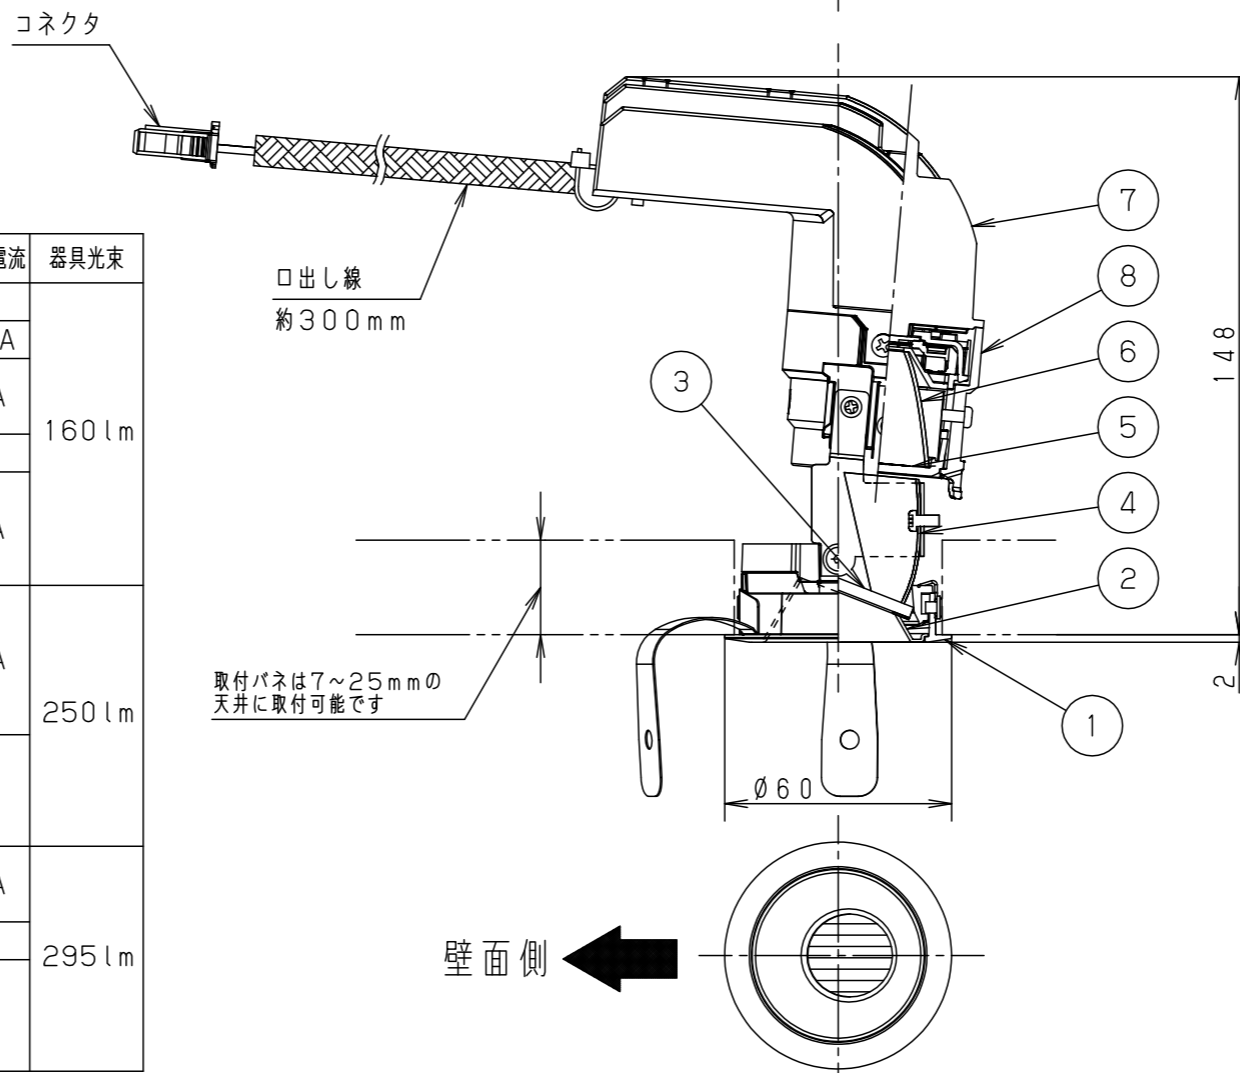

⚠ 注意：商品には寿命があります。詳細はCLX2021HAをご参照ください。

⚠ 安全に関するご注意

- 一般屋内用器具です。
屋外や水気・湿気のある場所、腐食性ガスの発生する場所では使用しないでください。
故障や絶縁不良による火災・感電の原因となります。
- 天井埋込み専用器具です。
壁取付や天井直付、及び傾斜天井には取り付けないでください。
指定外取付は、火災の原因となります。
- 断熱材、防音材をかぶせて使用しないでください。
火災の原因となります。
- 住宅の断熱施工天井には使用できません。
- 口出し線を切断したり、構成部品（コネクタ等）の交換をしないでください。火災・感電及び不点・故障の原因となります。
- 熱がこもるような密閉した空間へは取付けないでください。
火災及びLED短寿命の原因となります。
- 器具と被照射物は30cm以上（近接限度距離）離してください。
近接限度距離内に被照射物が近づく恐れのある場所（ドア開閉範囲の上、家具の上、クローゼット・押入れの中等）では使用しないで下さい。
過熱による火災の原因となります。
- LEDを直視しないで下さい。
目の痛みの原因となります。

(使用上のご注意)

- 本灯具1台につき適合LED電源ユニット（別売）が1台必要です。
必ず組み合わせてご使用ください。
- ロックウール等の柔らかい天井には取り付けない。天井材損傷・器具ズレ・光漏れの原因となります。
- 取付パネ部や天板部に障害物のないよう施工してください。
障害物があるとずれ落ちなどの原因となります。
- LEDにはバラツキがあるため、同一品番でも商品ごとに発光色、明るさが異なる場合があります。予めご了承ください。
- 照射距離に近い時や照射面によって、光ムラが気になる場合があります。予めご了承ください。
- 結線図は、LED電源ユニットの承認図をご確認ください。
- 突入電流値は別表のとおりです。接続するスイッチの容量を確認の上、配線してください。

埋込穴寸法
φ55±0.2

適合電源ユニットと定格

タイプ	適合LED電源ユニット	定格電圧	入力電流	消費電力	突入電流	器具光束
100形	位相調光 5~100%	100V	NTS90101LG1	0.085A	8.2W	160lm
	非調光		NTS90101LE1	0.140A		
	調光 1~100%	100V	NTS90101LE9	0.072A	7.2W	
	調光 0~100%	200V	NTS90101LJ9	0.046A		
		242V	NTS90101KLD9	0.043A		
150形	DALI-2調光 1~100%	100V	NTS90101DD9	0.081A	7.8W	4A
		200V		0.042A		
		242V		0.036A		
200形	非調光	100V	NTS90151LE9	0.130A	12.0W	250lm
	調光 1~100%		NTS90151LJ9	0.067A		
		242V		0.059A		
200形	DALI-2調光 1~100%	100V	NTS90151DD9	0.124A	12.2W	-
		200V		0.063A		
		242V		0.054A		
200形	非調光	100V	NTS90201LE9	0.154A	15.4W	295lm
	調光 1~100%		NTS90201LJ9	0.081A		
		242V	NTS90201KLD9	0.071A		
200形	DALI-2調光 1~100%	100V	NTS90201DD9	0.157A	15.5W	-
		200V		0.079A		
		242V		0.066A		

ホワイト マンセル N9.5			
器具光束	別表参照		
LED	温白色 (3500K Ra85)		
配光			
器具質量	0.6kg (灯具:0.3kg、電源:0.3kg)		
特記事項			
9	取付パネ	ステンレス (t0.5)	
8	本体B	アルミダイカスト	ブラックア分つや消し ポリエステル粉体塗装
7	本体A	アルミダイカスト	
6	反射板	アルミ板 (t0.8)	銀色鏡面仕上
5	パネル	ガラス	透明
4	補助反射板B	アルミ板 (t1.0)	銀色梨地仕上
3	スプレッドレンズ	アクリル	透明
2	補助反射板A	アルミ板 (t0.8)	銀色鏡面仕上
1	枠	アルミダイカスト	ホワイト半つや消し ポリエステル粉体塗装
部品番	部品名	材質・素材厚	備考
品番	NTN82112K		
図番	NTN82112K-K2	斉藤	清水
単位: mm		第三角法	
パナソニック株式会社			