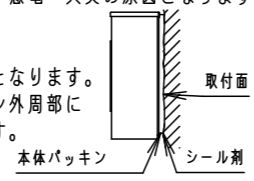

⚠ 注意：商品には寿命があります。詳細はCLX2021JAをご参照ください。

安全に関するご注意

- 防雨型器具です。軒下などの雨線内でご使用になれます。ただし次の場所では使用しないで下さい。落下・感電・火災の原因となります。
 - ・建物の屋上・山稜・橋梁などの風の強い場所
 - ・浴室やサウナなどの湿気の多い場所
 - ・沿岸地域などの潮風による塩害を受ける場所
 - ・屋内プールなどの塩素雰囲気さらされる場所
 - ・温泉地など腐食性ガスが発生する場所
 - ・振動の多い場所
 - ・太陽の光が直接あたる場所
- カバー、非常用光源部のガラスに衝撃を与えないでください。破損した場合、感電・火災の原因となります。
- 壁面取付専用です。点検スイッチが下になる方向にお取付ください。他の取付はしないでください。落下・感電の原因となります。
- 背面より水のかかる場所へ設置しないでください。絶縁不良による感電の原因となります。
- 造営材が平滑でない場合は、取付面と本体パッキンのスキマおよび本体パッキン外周部にシール剤を塗ってください。不備があると絶縁不良による感電の原因となります。
- 調光器と組み合わせて使用しないでください。火災の原因となります。
- 寒冷地などで外気に通ずる場所に設置した場合、非常点灯時間が極端に短くなるおそれがあります。やむを得ず設置する場合は、非常点灯時間の点検を頻繁に行ってください。(少なくとも半年ごとの点検は必要) 自己点検用リモコン(別売)をご使用いただくと、点検が簡単となります。