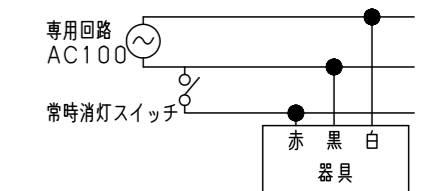

<電池交換時のご注意>

- ・充電モニタ(緑)が点滅している場合、通電状態で蓄電池を交換してください。点滅が解除されます。無通電状態で蓄電池を交換した場合は充電モニタ(緑)の点滅が解除されません。

【結線図】

A. 常時にLED電球を消灯しない場合

B. 常時にLED電球を消灯する場合の例

品番	防雨型 電池内蔵型 NWCF59191C
図番	NWCF59191C-K1
単位: mm	第三角法

河野 齊藤

パナソニック株式会社