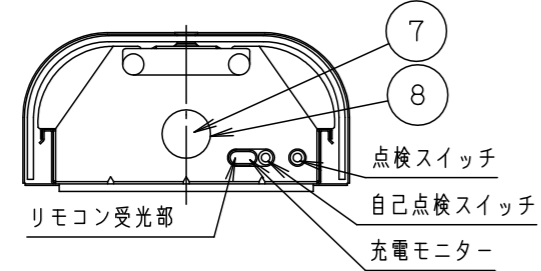

⚠ 注意：商品には寿命があります。詳細はCLX2021JAをご参照ください。

安全に関するご注意

- 防雨型器具です。軒下などの雨線内でご使用になれます。ただし次の場所では使用しないで下さい。落下・感電・火災の原因となります。
 - ・建物の屋上・山稜・橋梁などの風の強い場所
 - ・浴室やサウナなどの湿気の多い場所
 - ・沿岸地域などの潮風による塩害を受ける場所
 - ・屋内プールなどの塩素雰囲気さらされる場所
 - ・温泉地など腐食性ガスが発生する場所
 - ・振動の多い場所
 - ・太陽の光が直接あたる場所
- カバー、非常用光源部のガラスに衝撃を与えないでください。破損した場合、感電・火災の原因となります。
- 壁面取付専用です。点検スイッチが下になる方向にお取付ください。他の取付はしないでください。落下・感電の原因となります。
- 背面より水のかかる場所へ設置しないでください。絶縁不良による感電の原因となります。
- 造営材が平滑でない場合は、取付面と本体パッキンのスキマおよび本体パッキン外周部にシール剤を塗ってください。不備があると絶縁不良による感電の原因となります。
- 調光器と組み合わせて使用しないでください。火災の原因となります。
- 寒冷地などで外気に通ずる場所に設置した場合、非常点灯時間が極端に短くなるおそれがあります。やむを得ず設置する場合は、非常点灯時間の点検を頻繁に行ってください。(少なくとも半年ごとの点検は必要) 自己点検用リモコン(別売)をご使用いただくと、点検が簡単となります。