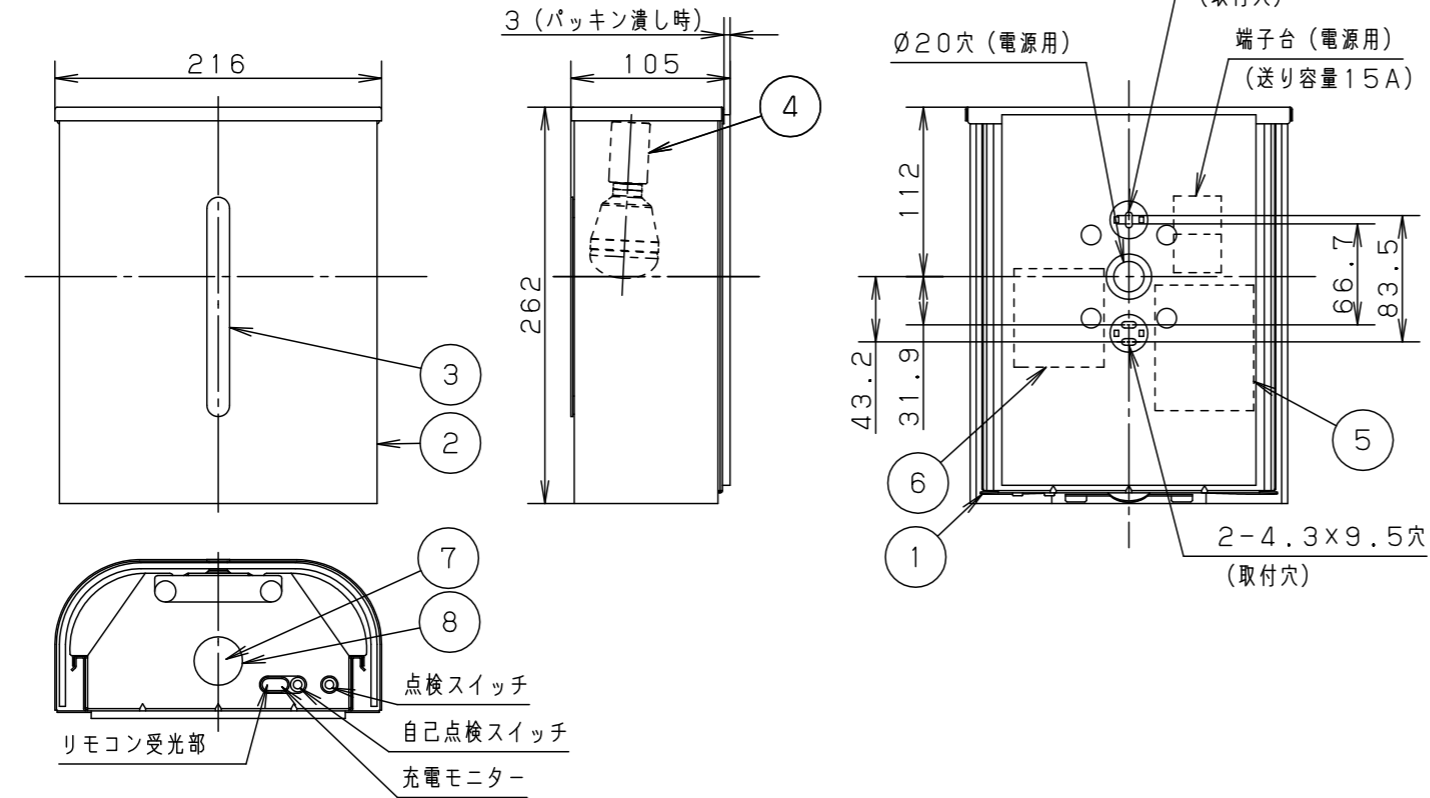

自己点検機能付(リモコン対応)

自己点検スイッチを数秒長押し、又はリモコンの点検スイッチを押すと、自動的に定格時間非常点灯し蓄電池の状況を自己点検し、結果をLED(緑)にて表示させます。

適合品は下記の承認図をご覧ください。

適合品番	
リモコン	FSK90910K(チャンネル「2」でご使用ください。チャンネル「1」は誘導灯用です。)

昭和45年 建設省告示第1830号に定める事項

光源の種類	LEDモジュール接続端子部の材料	照明器具内の電線の種類	非常用電源
LEDモジュール	ポリアミド樹脂	架橋ポリエチレン絶縁電線 ふっ素樹脂絶縁電線 二種ビニル絶縁電線	電源内蔵型