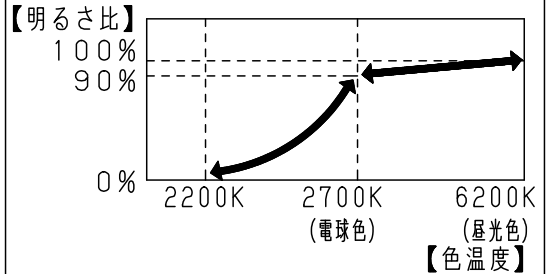

<取り付け位置のご注意>

- ・器具取り付けの為、壁及び天井からカバーまでを10cm以上離して取り付ける。

- ・連続して取り付ける場合、カバーの照射方向を変える為カバー間を10cm以上離して取り付ける。

<調光・調色特性>

定格電圧	光色	入力電流	消費電力
AC100V	昼光色	0.12A	12.2W
	電球色	0.25A	14.7W

LED	昼光色 (6200K Ra81)	5	取付板	亜鉛鋼板 (t0.6)	品番	LGB81588LU1
	電球色 (2700K Ra83) 明るさ：40形直管蛍光灯1灯器具相当					
器具光束	845lm (昼光色) 770lm (電球色)	3	本体	鋼板 (t0.8)	ホワイト ポリエステル粉体塗装	奥代 今村
器具質量	2.0kg	2	エンドキャップ	アクリル	乳白	
特記事項		1	カバー	アクリル	乳白	パナソニック株式会社
			部番	部品名	材質・素材厚	