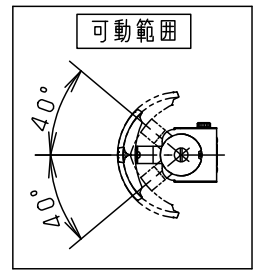

<取り付け位置のご注意>

- ・器具取り付けの為、壁及び天井からカバーまでを10cm以上離して取り付ける。

- ・連続して取り付ける場合、カバーの照射方向を変える為カバー間を10cm以上離して取り付ける。

<調光・調色特性>

定格電圧	光色	入力電流	消費電力
AC100V	昼光色	0.12A	12.2W
	電球色	0.25A	14.7W

LED	昼光色 (6200K Ra81)	5	取付板	亜鉛鋼板 (t0.6)	品番	LGB81588LU1
	電球色 (2700K Ra83) 明るさ：40形直管蛍光灯1灯器具相当					
器具光束	845lm (昼光色) 770lm (電球色)	3	本体	鋼板 (t0.8)	ホワイト ポリエステル粉体塗装	奥代 今村
器具質量	2.0kg	2	エンドキャップ	アクリル	乳白	
特記事項		1	カバー	アクリル	乳白	パナソニック株式会社
			部番	部品名	材質・素材厚	