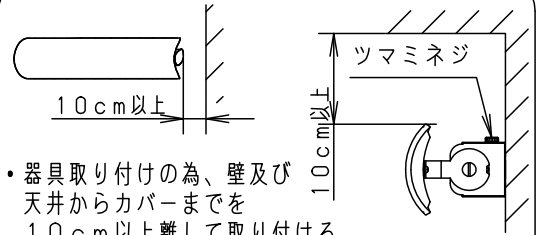

⚠ 注意：商品には寿命があります。詳細はCLX2021AAをご参照ください。

- ・電源ユニット内蔵型
- ・反射板の取付方法は、ツマミネジ方式です。

⚠ 安全に関するご注意

- ・一般屋内用器具です。屋外や水気、湿気のある所では使用しないでください。絶縁不良による感電の原因となります。
- ・送り配線をする場合は、ライトコントロールの最大負荷容量かつ接続可能台数まででご使用ください。
- ・LEDを直視しないでください。目の痛みの原因となることがあります。
- ・起動方式LUI対応以外のライトコントロール・遅れスイッチ・リモコンアダプタと組み合わせて使用しないで下さい。過熱による火災の原因となります。
- ・壁面取付専用器具です。右図方向以外は取付けないでください。火災や落下の原因となります。
- ・メタルラス張り、ワイヤラス張り、金属板張りの木造造管材に器具を取り付ける場合は、器具の金属部と絶縁をとってください。漏電した場合、火災のおそれがあります。

<取り付け位置のご注意>

- ・器具取り付けの為、壁及び天井からカバーまでを10cm以上離して取り付ける。

- ・連続して取り付ける場合、カバーの照射方向を変える為カバー間を10cm以上離して取り付ける。

<調光・調色特性>

定格電圧	光色	入力電流	消費電力
AC100V	昼光色	0.12A	12.2W
	電球色	0.25A	14.7W

LED	昼光色 (6200K Ra81)	5	取付板	亜鉛鋼板 (t0.6)	品番	LGB81588LU1
	電球色 (2700K Ra83) 明るさ：40形直管蛍光灯1灯器具相当					
器具光束	845lm (昼光色) 770lm (電球色)	3	本体	鋼板 (t0.8)	ホワイト ポリエステル粉体塗装	奥代 今村
器具質量	2.0kg	2	エンドキャップ	アクリル	乳白	
特記事項		1	カバー	アクリル	乳白	パナソニック株式会社
			部番	部品名	材質・素材厚	