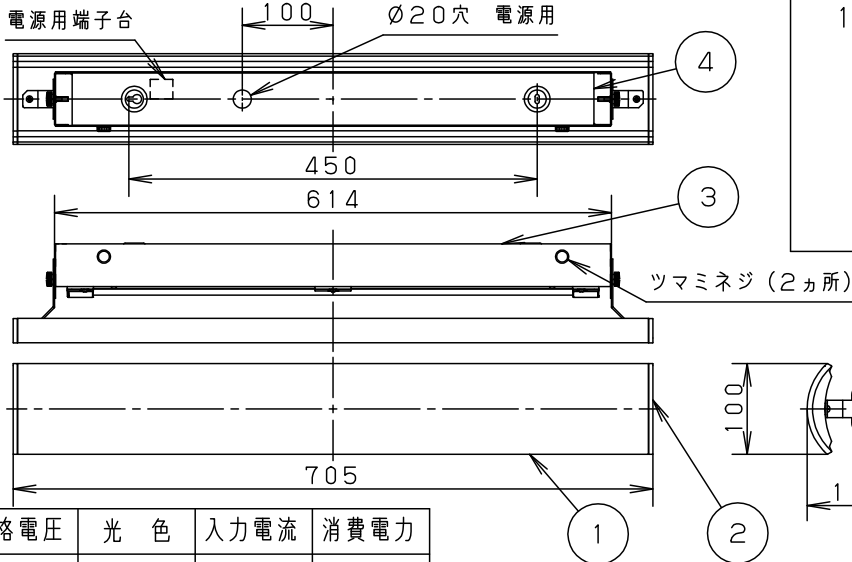

<取り付け位置のご注意>

- ・器具取り付けの為、壁及び天井からカバーまでを10cm以上離して取り付ける。

- ・連続して取り付ける場合、カバーの照射方向を変える為カバー間を10cm以上離して取り付ける。

<調光・調色特性>

定格電圧	光色	入力電流	消費電力
AC100V	昼光色	0.12A	12.2W
	電球色	0.25A	14.7W

LED	昼光色 (6200K Ra81)	5	取付板	亜鉛鋼板 (t0.6)	品番	LGB81588LU1
	電球色 (2700K Ra83) 明るさ：40形直管蛍光灯1灯器具相当					
器具光束	845lm (昼光色) 770lm (電球色)	3	本体	鋼板 (t0.8)	ホワイト ポリエステル粉体塗装	奥代 今村
器具質量	2.0kg	2	エンドキャップ	アクリル	乳白	
特記事項		1	カバー	アクリル	乳白	パナソニック株式会社
			部番	部品名	材質・素材厚	