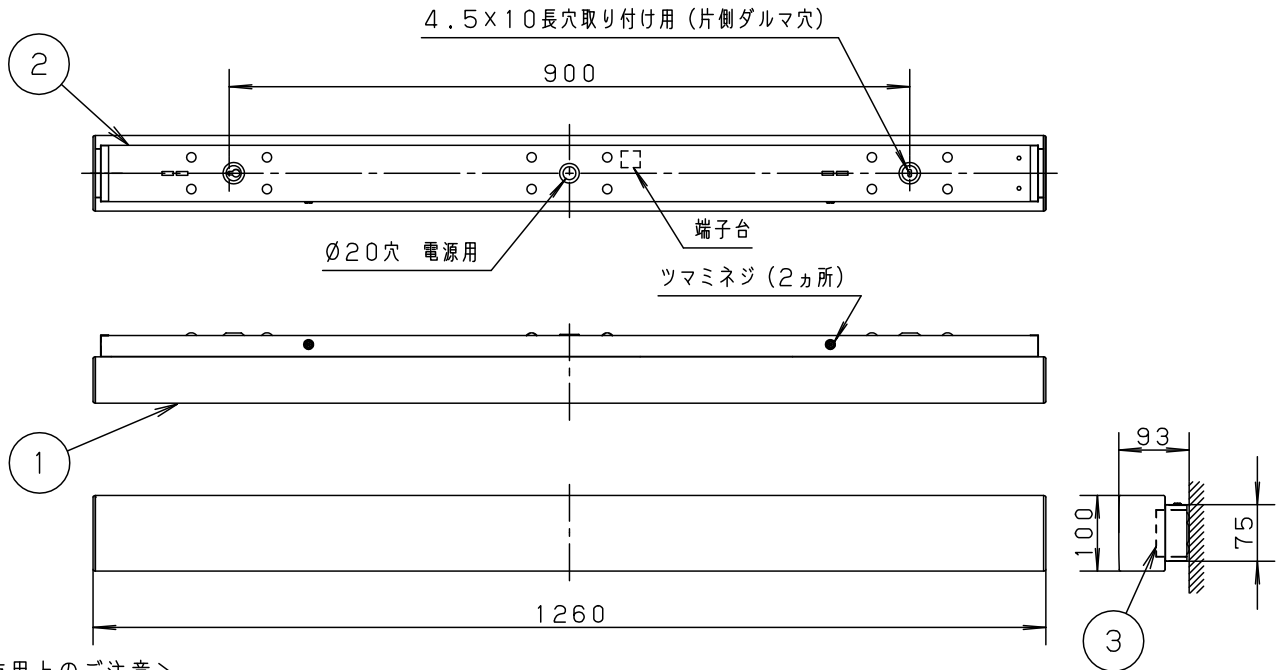

＜取り付け位置のご注意＞

＜使用上のご注意＞

- ・LEDにはバラツキがあるため、同一品番商品でも商品ごとに発光色、明るさが異なる場合があります。
- ・器具の近くでは、ラジオやテレビなどの音響、映像機器に雑音が入る場合があります。
- ・ほたるスイッチと接続する場合は1回路につきスイッチ3個まででご使用ください。4個以上のほたるスイッチと接続すると、スイッチを切にしても器具が消灯しないことがあります。
- ・器具の近くでは、電子錠などに使用する光高周波方式のリモコンが動作しない場合がごくまれにありますのでご注意ください。
- ・カバーの取付方法は、ツマミネジ方式です。
- ・電源ユニット内蔵型（2個）

安全に関するご注意

- ・一般屋内用器具です。屋外や水気、湿気のある所では使用しないでください。絶縁不良による感電の原因となります。
- ・LEDを直視しないでください。目の痛みの原因となることがあります。
- ・壁面取り付け（右図方向）専用器具です。指定外取付は落下の原因となります。
- ・調光器と組み合わせて使用しないでください。火災の原因となります。

ツマミネジ

定格電圧	入力電流	消費電力					品番
AC100V	0.4A	39.2W	5				LGB81774LE1
LED	温白色 (3500K Ra83) 明るさ：32形Hf蛍光灯2灯器具相当		4				
器具光束	4530lm		3	本体	鋼板 (t0.5)	高反射白色 エポキシ粉体塗装	
器具質量	2.8kg		2	取付板	鋼板 (t0.5)	クールホワイト シリエスデル粉体塗装	菌田 出島
特記事項			1	カバー	アクリル	乳白	
			部番	部品名	材質・素材厚	備考	パナソニック株式会社