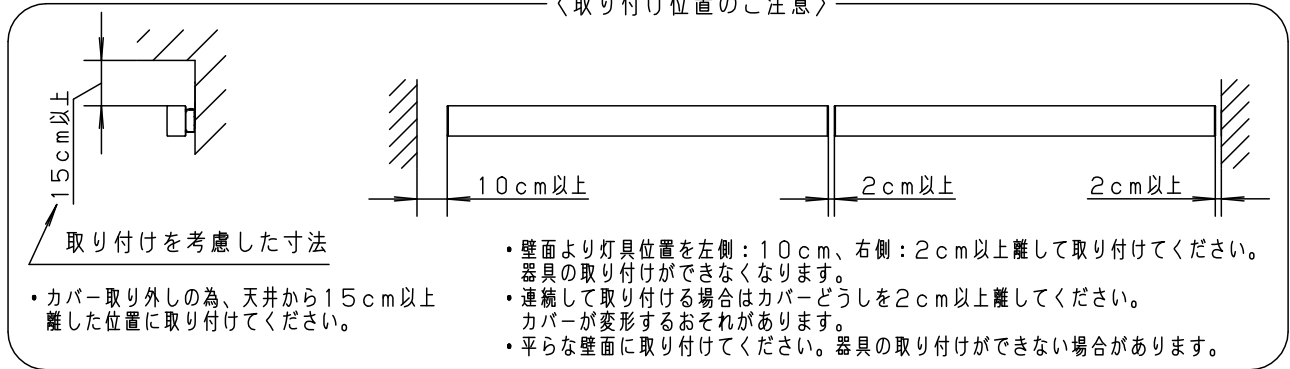

＜取り付け位置のご注意＞

＜使用上のご注意＞

- ・LEDにはバラツキがあるため、同一品番商品でも商品ごとに発光色、明るさが異なる場合があります。
- ・器具の近くでは、ラジオやテレビなどの音響、映像機器に雑音が入る場合があります。
- ・ほたるスイッチと接続する場合は1回路につきスイッチ3個まででご使用ください。4個以上のほたるスイッチと接続すると、スイッチを切にしても器具が消灯しないことがあります。
- ・器具の近くでは、電子錠などに使用する光高周波方式のリモコンが動作しない場合がごくまれにありますのでご注意ください。
- ・カバーの取付方法は、ツマミネジ方式です。
- ・電源ユニット内蔵型（2個）

安全に関するご注意

- ・一般屋内用器具です。屋外や水気、湿気のある所では使用しないでください。絶縁不良による感電の原因となります。
- ・LEDを直視しないでください。目の痛みの原因となることがあります。
- ・壁面取り付け（右図方向）専用器具です。指定外取付は落下の原因となります。
- ・調光器と組み合わせて使用しないでください。火災の原因となります。

ツマミネジ

定格電圧	入力電流	消費電力					品番
AC100V	0.4A	39.2W	5				LGB81774LE1
LED	温白色 (3500K Ra83) 明るさ：32形Hf蛍光灯2灯器具相当		4				
器具光束	4530lm		3	本体	鋼板 (t0.5)	高反射白色 エポキシ粉体塗装	
器具質量	2.8kg		2	取付板	鋼板 (t0.5)	クールホワイト シリエスデル粉体塗装	菌田 出島
特記事項			1	カバー	アクリル	乳白	
			部番	部品名	材質・素材厚	備考	パナソニック株式会社