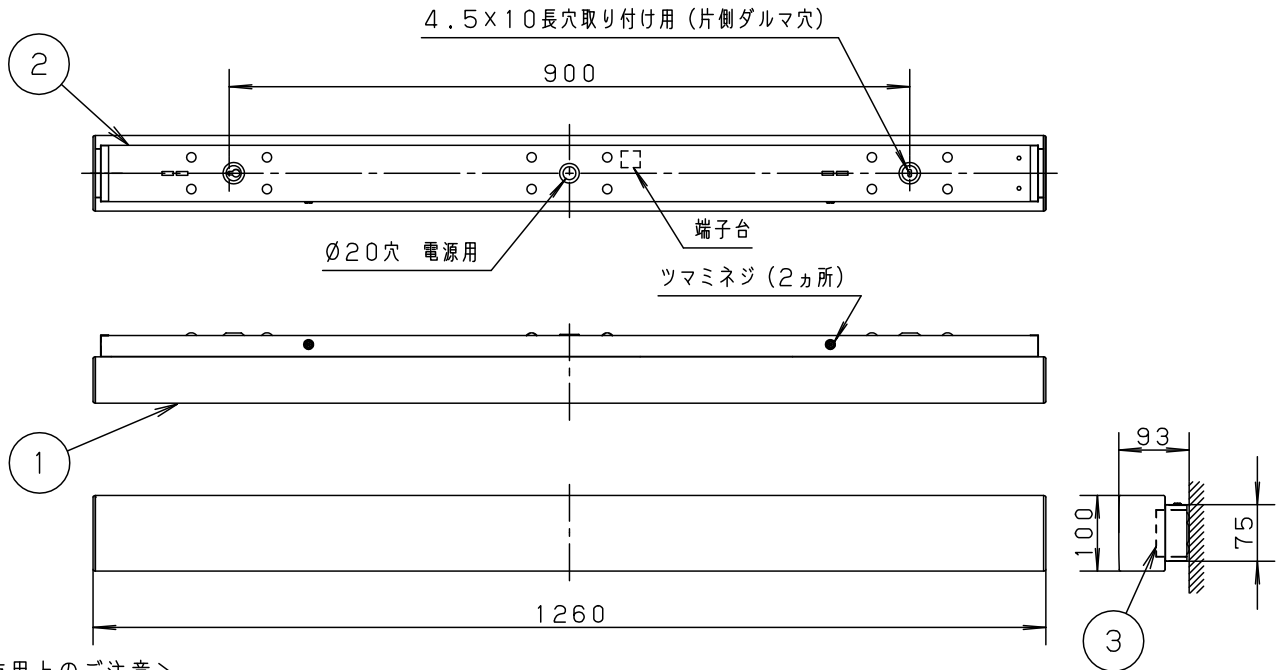

＜取り付け位置のご注意＞

＜使用上のご注意＞

- ・LEDにはバラツキがあるため、同一品番商品でも商品ごとに発光色、明るさが異なる場合があります。
- ・器具の近くでは、ラジオやテレビなどの音響、映像機器に雑音が入る場合があります。
- ・ほたるスイッチと接続する場合は1回路につきスイッチ3個まででご使用ください。4個以上のほたるスイッチと接続すると、スイッチを切にしても器具が消灯しないことがあります。
- ・器具の近くでは、電子錠などに使用する光高周波方式のリモコンが動作しない場合がごくまれにありますのでご注意ください。
- ・カバーの取付方法は、ツマミネジ方式です。
- ・電源ユニット内蔵型 (2個)

⚠ 安全に関するご注意

- ・一般屋内用器具です。屋外や水気、湿気のある所では使用しないでください。絶縁不良による感電の原因となります。
- ・LEDを直視しないでください。目の痛みの原因となることがあります。
- ・壁面取り付け (右図方向) 専用器具です。指定外取付は落下の原因となります。
- ・調光器と組み合わせて使用しないでください。火災の原因となります。

ツマミネジ

定格電圧	入力電流	消費電力					品番
AC100V	0.4A	39.2W	5				LGB81775LE1
LED	電球色 (2700K Ra83) 明るさ: 32形Hf蛍光灯2灯器具相当		4				
器具光束	4250lm		3	本体	鋼板 (t0.5)	高反射白色 エポキシ粉体塗装	菌田 出島
器具質量	2.8kg		2	取付板	鋼板 (t0.5)	クールホワイト ポリエステル粉体塗装	
特記事項			1	カバー	アクリル	乳白	パナソニック株式会社
			部番	部品名	材質・素材厚	備考	