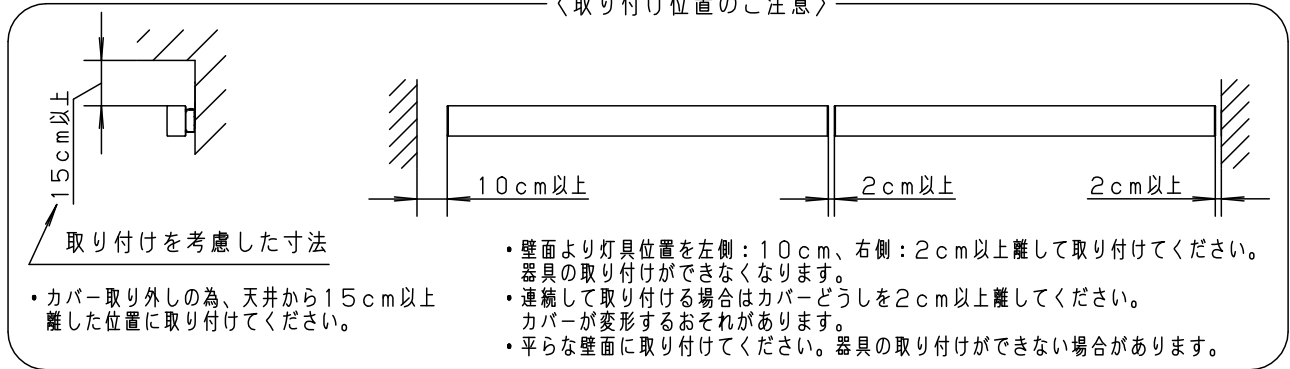

＜取り付け位置のご注意＞

＜使用上のご注意＞

- ・LEDにはバラツキがあるため、同一品番商品でも商品ごとに発光色、明るさが異なる場合があります。
- ・器具の近くでは、ラジオやテレビなどの音響、映像機器に雑音が入る場合があります。
- ・ほたるスイッチと接続する場合は1回路につきスイッチ3個まででご使用ください。4個以上のほたるスイッチと接続すると、スイッチを切にしても器具が消灯しないことがあります。
- ・器具の近くでは、電子錠などに使用する光高周波方式のリモコンが動作しない場合がごくまれにありますのでご注意ください。
- ・カバーの取付方法は、ツマミネジ方式です。
- ・電源ユニット内蔵型 (2個)

⚠ 安全に関するご注意

- ・一般屋内用器具です。屋外や水気、湿気のある所では使用しないでください。絶縁不良による感電の原因となります。
- ・LEDを直視しないでください。目の痛みの原因となることがあります。
- ・壁面取り付け (右図方向) 専用器具です。指定外取付は落下の原因となります。
- ・調光器と組み合わせて使用しないでください。火災の原因となります。

ツマミネジ

定格電圧	入力電流	消費電力					品番
AC100V	0.4A	39.2W	5				LGB81775LE1
LED	電球色 (2700K Ra83) 明るさ: 32形Hf蛍光灯2灯器具相当		4				
器具光束	4250lm		3	本体	鋼板 (t0.5)	高反射白色 エポキシ粉体塗装	菌田 出島
器具質量	2.8kg		2	取付板	鋼板 (t0.5)	クールホワイト ポリエステル粉体塗装	
特記事項			1	カバー	アクリル	乳白	パナソニック株式会社
			部番	部品名	材質・素材厚	備考	