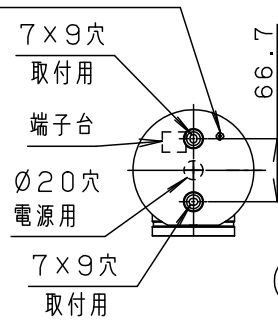

接地端子ネジ

- ・PaPIRsセンサ付 (明るさセンサ付)
- ・防犯フラッシュ機能付
- ・ON/OFF型

注記) 適合ランプはLGWC47107-KF*を参照してください。
センサの仕様はLGWC47107-KG*を参照してください。

⚠ 安全に関するご注意

- ・防雨器具です。浴室などの湿気の多い場所では使用しないでください。感電、火災の原因となります。
- ・壁面取付専用器具です。図面方向以外には取り付けないでください。落下、感電、火災の原因となります。
- ・取付面よりも大きな壁面に取り付けてください。
- ・調光器と組み合わせて使用しないでください。火災の原因となります。
- ・LEDを直視しないでください。目の痛みの原因となることがあります。
- ・取付面と取付パッキンのスキマおよびパッキン外周部にシーラントを塗ってください。また、背面より水のかかる場所へ設置しないでください。指定外取付は絶縁不良による感電の原因となります。