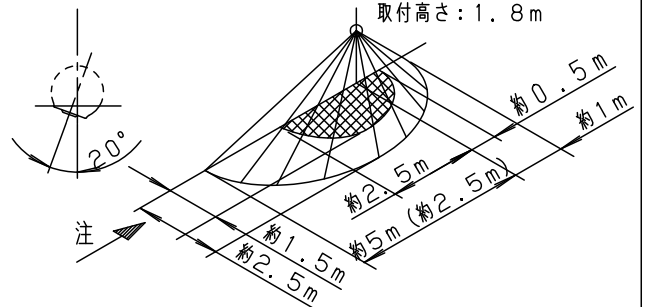

**検知範囲**

(検知部は真下に向けた状態から全方向に約20度可動します。)

・前方へ20度可動させた場合

・横方向へ20度可動させた場合

・可動角度0度の場合

・手前(器具側)へ20度可動させた場合

注) ・検知範囲は気温、服装、人の移動速度、進入方向、検知物の熱量、器具の取付高さ、取付面の傾きなどにより変化します。

・上図ノ方向に歩行した場合、検知範囲が約2.5m程度になる場合があります。