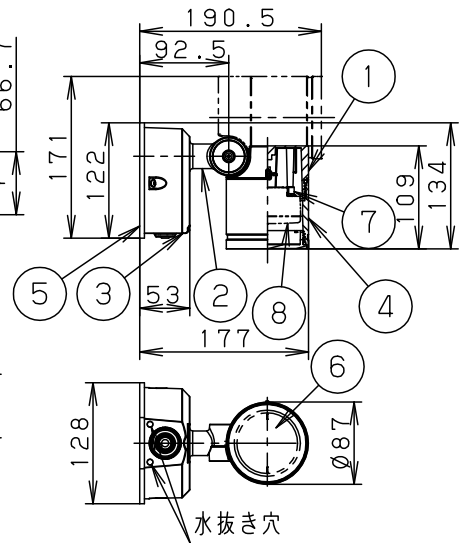

接地端子ネジ

- ・PaPIRsセンサ付 (明るさセンサ付)
- ・防犯フラッシュ機能付
- ・ON/OFF型

注記) 適合ランプはLGWC47107-KF\*を参照してください。  
センサの仕様はLGWC47107-KG\*を参照してください。

⚠ 安全に関するご注意

- ・防雨器具です。浴室などの湿気の多い場所では使用しないでください。感電、火災の原因となります。
- ・壁面取付専用器具です。図面方向以外には取り付けないでください。落下、感電、火災の原因となります。
- ・取付面よりも大きな壁面に取り付けてください。
- ・調光器と組み合わせて使用しないでください。火災の原因となります。
- ・LEDを直視しないでください。目の痛みの原因となることがあります。
- ・取付面と取付パッキンのスキマおよびパッキン外周部にシーラントを塗ってください。また、背面より水のかかる場所へ設置しないでください。指定外取付は絶縁不良による感電の原因となります。