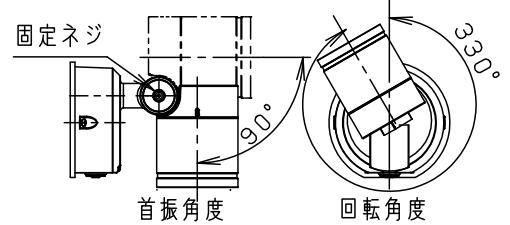

照射範囲

・照射角度は固定ネジを緩めて変えてください。  
(緩めすぎると固定ネジが外れますので、ご注意ください。)

- \*1. 壁スイッチでOFFさせた後、約1秒以内に再びONさせると連続点灯に切り替わります。
  - ・設定した明るさより周囲が明るいときは切り替えできません。
  - ・連続点灯のままにしているとも、周囲が明るくなると自動的に消灯し、センサ点灯に戻ります。
  - ・周囲が暗くても、連続点灯は最長15時間で自動的に消灯し、センサ点灯に戻ります。
- \*2. 壁スイッチでOFFさせた後、約1秒以内に再びONさせるとセンサ点灯に戻ります。
  - ・ランプ同梱・集光タイプ