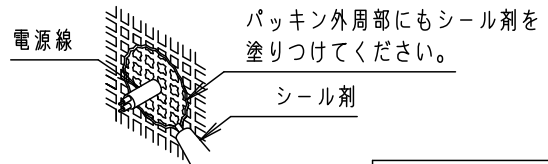

照射範囲

・照射角度は固定ネジを緩めて変えてください。  
(緩めすぎると固定ネジが外れますので、ご注意ください。)

- \*1. 壁スイッチでOFFさせた後、約1秒以内に再びONさせると連続点灯に切り替わります。
  - ・設定した明るさより周囲が明るいときは切り替えできません。
  - ・連続点灯のままにしているとも、周囲が明るくなると自動的に消灯し、センサ点灯に戻ります。
  - ・周囲が暗くても、連続点灯は最長15時間で自動的に消灯し、センサ点灯に戻ります。
- \*2. 壁スイッチでOFFさせた後、約1秒以内に再びONさせるとセンサ点灯に戻ります。
  - ・ランプ同梱・集光タイプ

接地端子ネジ

- ・PaPIRsセンサ付 (明るさセンサ付)
- ・防犯フラッシュ機能付
- ・ON/OFF型

注記) 適合ランプはLGWC47107-KF\*を参照してください。  
センサの仕様はLGWC47107-KG\*を参照してください。

⚠ 安全に関するご注意

- ・防雨器具です。浴室などの湿気の多い場所では使用しないでください。感電、火災の原因となります。
- ・壁面取付専用器具です。図面方向以外には取り付けないでください。落下、感電、火災の原因となります。
- ・取付面よりも大きな壁面に取り付けてください。
- ・調光器と組み合わせて使用しないでください。火災の原因となります。
- ・LEDを直視しないでください。目の痛みの原因となることがあります。
- ・取付面と取付パッキンのスキマおよびパッキン外周部にシーラントを塗ってください。また、背面より水のかかる場所へ設置しないでください。指定外取付は絶縁不良による感電の原因となります。