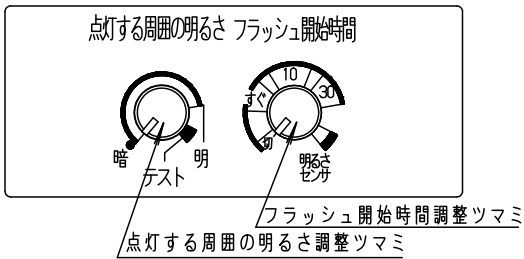

本図面は3枚1組です。 2/3

品番	特性表
LGWC47107CE1	
上	関
田	
パナソニック株式会社	

⚠ 注意：商品には寿命があります。詳細はCLX2021AAをご参照ください。

**動作説明**

・センサ点灯は以下の4通りのモードが使用できます。(フラッシュ開始時間調整ツマミでお好みのモードをお選びください。)

**【防犯設定時間後モード】**

**【防犯すぐモード】**

**【ON-OFFモード】**

**【明るさセンサモード】**

**ツマミの設定**

- 注) 1. 必ず壁スイッチを設置してください。  
 ・連続点灯への切り替え操作ができません。  
 ・センサによる点灯モードに異常が発生したとき、リセットできません。  
 ・壁スイッチは器具1台につき1個設置してください。複数台を1個のスイッチに配線すると、点灯状態にバラツキが発生するおそれがあります。  
 2. 周囲が設定した明るさより明るい間は夜間の動作に切り替わりません。