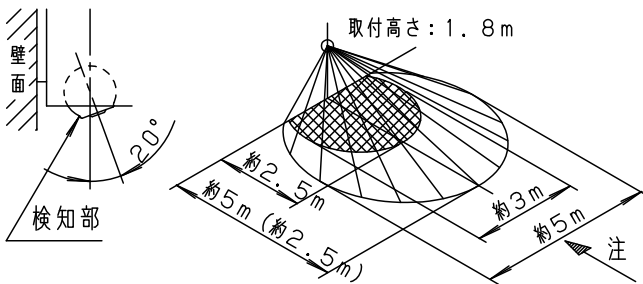

**検知範囲**

(検知部は真下に向けた状態から全方向に約20度可動します。)

・前方へ20度可動させた場合

・横方向へ20度可動させた場合

・可動角度0度の場合

・手前(器具側)へ20度可動させた場合

注) ・検知範囲は気温、服装、人の移動速度、進入方向、検知物の熱量、器具の取付高さ、取付面の傾きなどにより変化します。

・上図ノ方向に歩行した場合、検知範囲が約2.5m程度になる場合があります。