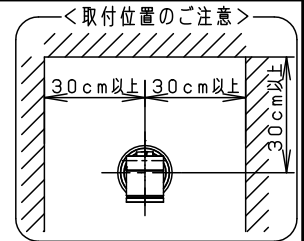

照射範囲

・照射角度は固定ネジを緩めて変えてください。  
(緩めすぎると固定ネジが外れますので、ご注意ください。)

- \*1. 壁スイッチでOFFさせた後、約1秒以内に再びONさせると連続点灯に切り替わります。
  - ・設定した明るさより周囲が明るいときは切り替えできません。
  - ・連続点灯のままにしているとも、周囲が明るくなると自動的に消灯し、センサ点灯に戻ります。
  - ・周囲が暗くても、連続点灯は最長15時間で自動的に消灯し、センサ点灯に戻ります。
- \*2. 壁スイッチでOFFさせた後、約1秒以内に再びONさせるとセンサ点灯に戻ります。
  - ・ランプ同梱・集光タイプ