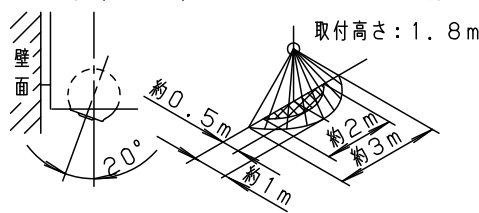

**検知範囲**

(検知部は真下に向けた状態から全方向に約20度可動します。)

・前方へ20度可動させた場合

・横方向へ20度可動させた場合

・可動角度0度の場合

・手前(器具側)へ20度可動させた場合

注) ・検知範囲は気温、服装、人の移動速度、進入方向、検知物の熱量、器具の取付高さ、取付面の傾きなどにより変化します。

・上図ノ方向に歩行した場合、検知範囲が約2.5m程度になる場合があります。

・ は別売エリアカットフード(HK279020)を取付けた時の検知範囲です。

本図面は3枚1組です

3/3

品番  
 使用説明書  
 LGWC47107CE1

上  
 田 関

パナソニック株式会社