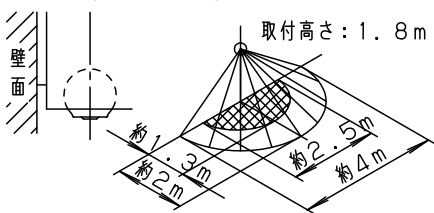

**検知範囲**

(検知部は真下に向けた状態から全方向に約20度可動します。)

・前方へ20度可動させた場合

・横方向へ20度可動させた場合

・可動角度0度の場合

・手前(器具側)へ20度可動させた場合

注) ・検知範囲は気温、服装、人の移動速度、進入方向、検知物の熱量、器具の取付高さ、取付面の傾きなどにより変化します。

・上図ノ方向に歩行した場合、検知範囲が約2.5m程度になる場合があります。

・ は別売エリアカットフード(HK279020)を取付けた時の検知範囲です。

本図面は3枚1組です

3/3

品番  
 使用説明書  
 LGWC47107CE1

上  
 田 関

パナソニック株式会社