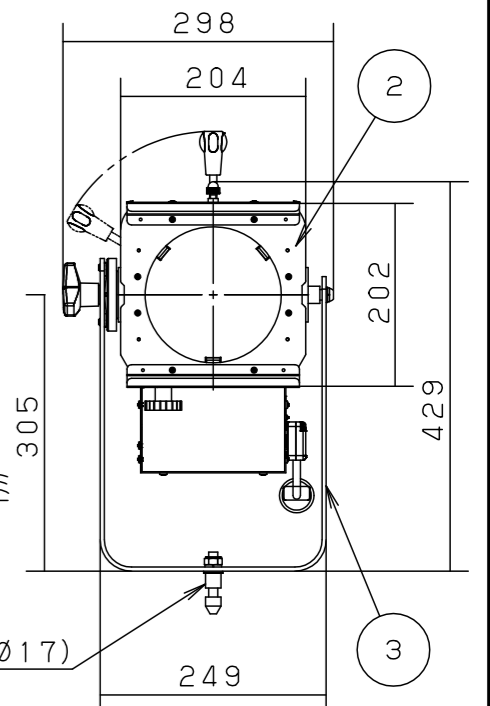

照度データ (参考値) 単位: lx K***** (配光管理番号)
 フィールド角 (1/10照度角) - 器具光束 (参考値)

【器具の可動範囲】

定格電圧	消費電力	入力電流								
100V	159W	1.6A	5	先玉レンズ	並ガラス	φ127 F306				
LED	5000K Ra95		4	集光レンズ	並ガラス	φ50 F38.4				
器具質量	12.7kg		3	アーム	鋼板 (t4.5)	クールホワイト7分照射し DA-75 (10Y9/0.5参考値)				
特記事項	・周囲温度35℃以下でご使用下さい。		2	シート枠	鋼板 (t1.2)	クールホワイト7分照射し DA-75 (10Y9/0.5参考値)	7	電源プラグ	ユリア樹脂	WF5015B (接地15Aタフキャップ)
			1	本体	アルミ板、鋼板	クールホワイト7分照射し DA-75 (10Y9/0.5参考値)	6	元玉レンズ	並ガラス	φ89 F153
			部品番	部品名	材質・素材厚	備考	部品番	部品名	材質・素材厚	備考
									品番	NNQ31111T (LEDピンスポットライト)
									図番	NNQ31111T-K
									単位: mm	第三角法
									棚倉	東
パナソニック株式会社										