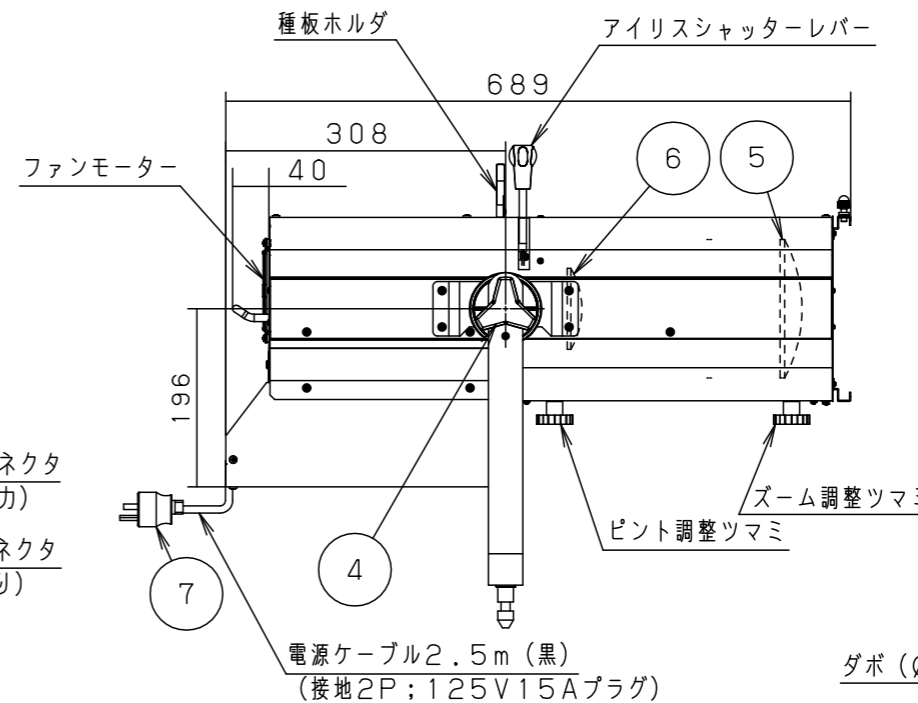

照度データ (参考値) 単位: lx K***** (配光管理番号)
 フィールド角 (1/10照度角) - 器具光束 (参考値)

【器具の可動範囲】

定格電圧	消費電力	入力電流								
100V	159W	1.6A	5	先玉レンズ	並ガラス	φ127 F306				
LED	5000K Ra95		4	集光レンズ	並ガラス	φ50 F38.4				
器具質量	12.7kg		3	アーム	鋼板 (t4.5)	クールホワイト7分照射し DA-75 (10Y9/0.5参考値)				
特記事項	・周囲温度35℃以下でご使用下さい。		2	シート枠	鋼板 (t1.2)	クールホワイト7分照射し DA-75 (10Y9/0.5参考値)	7	電源プラグ	ユリア樹脂	WF5015B (接地15Aタフキャップ)
			1	本体	アルミ板、鋼板	クールホワイト7分照射し DA-75 (10Y9/0.5参考値)	6	元玉レンズ	並ガラス	φ89 F153
			部品番	部品名	材質・素材厚	備考	部品番	部品名	材質・素材厚	備考
									品番	NNQ31111T (LEDピンスポットライト)
									図番	NNQ31111T-K
									単位: mm	第三角法
									棚倉	東
パナソニック株式会社										