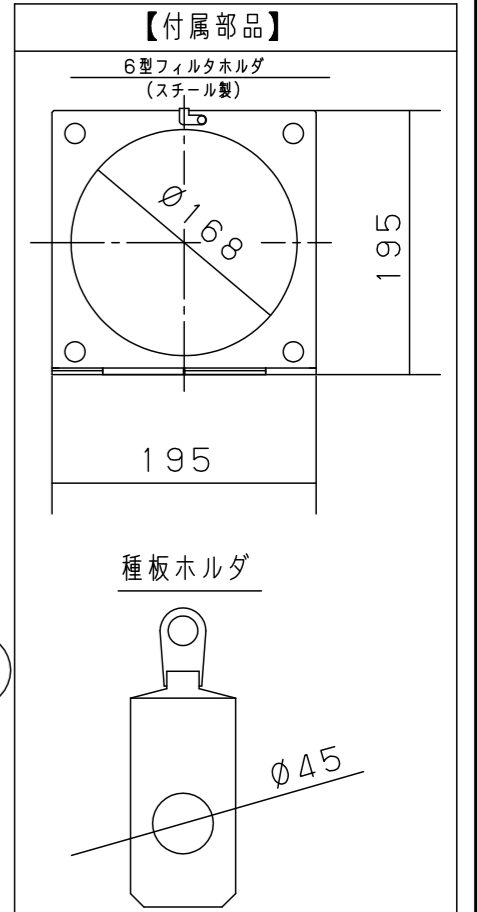

⚠ 注意：商品には寿命があります。詳細はCLX20212Aをご参照ください。

⚠ 安全に関するご注意

- ・一般屋内用器具です。屋外や水気、湿気のある所では使用しないでください。絶縁不良による感電の原因となります。
- ・スタンド取付専用器具です。施工は、取扱説明書の取付方法にしたがい、確実に行ってください。施工に不備があると落下・感電・火災の原因になります。

【使用上のご注意】

- ・純直電源でご使用ください。位相制御電源と組み合わせて使用しないでください。器具の故障の原因になります。
- ・LEDにはバラツキがあるため、LEDユニット内のLED個々及び同一品番で発光色、明るさが異なる場合があります。予めご了承ください。
- ・調光は、器具の手元調光つまみ、又は、DMX調光卓からのDMX信号により行えます。DMX信号を受信している場合は、手元調光が使用できません。予めご了承ください。(DMX信号が手元調光に優先します。)
- ・内部に冷却用ファンモータを内蔵しています。背面の吸気口、上面の排気口を塞がないでください。LEDの故障・短寿命の原因になります。

照度データ (参考値) 単位: lx K***** (配光管理番号)
 フィールド角 (1/10照度角) - 器具光束 (参考値)

【器具の可動範囲】

定格電圧	消費電力	入力電流								
100V	159W	1.6A	5	先玉レンズ	並ガラス	φ127 F306				
LED	5000K Ra95		4	集光レンズ	並ガラス	φ50 F38.4				
器具質量	12.7kg		3	アーム	鋼板 (t4.5)	クールホワイト7分照射し DA-75 (10Y9/0.5参考値)				
特記事項	・周囲温度35℃以下でご使用下さい。		2	シート枠	鋼板 (t1.2)	クールホワイト7分照射し DA-75 (10Y9/0.5参考値)	7	電源プラグ	ユリア樹脂	WF5015B (接地15Aタフキャップ)
			1	本体	アルミ板、鋼板	クールホワイト7分照射し DA-75 (10Y9/0.5参考値)	6	元玉レンズ	並ガラス	φ89 F153
			部品番	部品名	材質・素材厚	備考	部品番	部品名	材質・素材厚	備考
									品番	NNQ31111T (LEDピンスポットライト)
									図番	NNQ31111T-K
									単位: mm	第三角法
									棚倉	東
パナソニック株式会社										