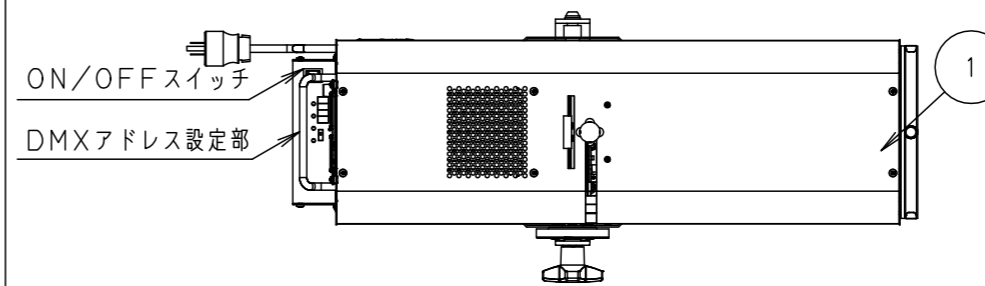

⚠ 注意：商品には寿命があります。詳細はCLX20212Aをご参照ください。

⚠ 安全に関するご注意

- ・一般屋内用器具です。屋外や水気、湿気のある所では使用しないでください。絶縁不良による感電の原因となります。
- ・スタンド取付専用器具です。施工は、取扱説明書の取付方法にしたがい、確実に行ってください。施工に不備があると落下・感電・火災の原因になります。

【使用上のご注意】

- ・純直電源でご使用ください。位相制御電源と組み合わせて使用しないでください。器具の故障の原因になります。
- ・LEDにはバラツキがあるため、LEDユニット内のLED個々及び同一品番で発光色、明るさが異なる場合があります。予めご了承ください。
- ・調光は、器具の手元調光つまみ、又は、DMX調光卓からのDMX信号により行えます。DMX信号を受信している場合は、手元調光が使用できません。予めご了承ください。(DMX信号が手元調光に優先します。)
- ・内部に冷却用ファンモータを内蔵しています。背面の吸気口、上面の排気口を塞がないでください。LEDの故障・短寿命の原因になります。

照度データ (参考値) 単位: lx K***** (配光管理番号)
 フィールド角 (1/10照度角) - 器具光束 (参考値)

【器具の可動範囲】

定格電圧	消費電力	入力電流								
100V	159W	1.6A	5	先玉レンズ	並ガラス	φ127 F306				
LED	5000K Ra95		4	集光レンズ	並ガラス	φ50 F38.4				
器具質量	12.7kg		3	アーム	鋼板 (t4.5)	クールホワイト7分照射し DA-75 (10Y9/0.5参考値)				
特記事項	・周囲温度35℃以下でご使用下さい。		2	シート枠	鋼板 (t1.2)	クールホワイト7分照射し DA-75 (10Y9/0.5参考値)	7	電源プラグ	ユリア樹脂	WF5015B (接地15Aタフキャップ)
			1	本体	アルミ板、鋼板	クールホワイト7分照射し DA-75 (10Y9/0.5参考値)	6	元玉レンズ	並ガラス	φ89 F153
			部品番	部品名	材質・素材厚	備考	部品番	部品名	材質・素材厚	備考
									品番	NNQ31111T (LEDピンスポットライト)
									図番	NNQ31111T-K
									単位: mm	第三角法
									棚倉	東
パナソニック株式会社										