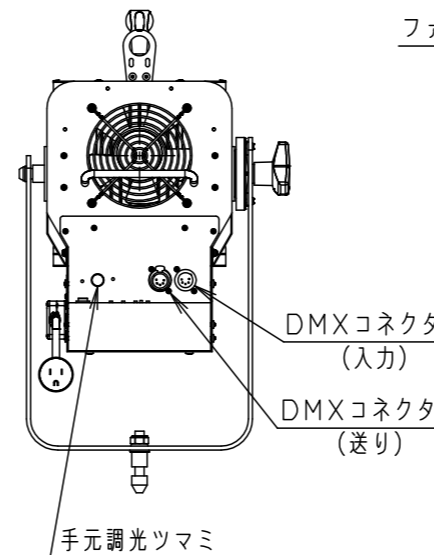

⚠ 注意：商品には寿命があります。詳細はCLX20212Aをご参照ください。

⚠ 安全に関するご注意

- ・一般屋内用器具です。屋外や水気、湿気のある所では使用しないでください。絶縁不良による感電の原因となります。
- ・スタンド取付専用器具です。施工は、取扱説明書の取付方法にしたがい、確実に行ってください。施工に不備があると落下・感電・火災の原因になります。

【使用上のご注意】

- ・純直電源でご使用ください。位相制御電源と組み合わせて使用しないでください。器具の故障の原因になります。
- ・LEDにはバラツキがあるため、LEDユニット内のLED個々及び同一品番で発光色、明るさが異なる場合があります。予めご了承ください。
- ・調光は、器具の手元調光つまみ、又は、DMX調光卓からのDMX信号により行えます。DMX信号を受信している場合は、手元調光が使用できません。予めご了承ください。(DMX信号が手元調光に優先します。)
- ・内部に冷却用ファンモータを内蔵しています。背面の吸気口、上面の排気口を塞がないでください。LEDの故障・短寿命の原因になります。

照度データ (参考値) 単位: lx K***** (配光管理番号)
 フィールド角 (1/10照度角) - 器具光束 (参考値)

【器具の可動範囲】

定格電圧	消費電力	入力電流								
100V	159W	1.6A	5	先玉レンズ	並ガラス	φ127 F306				
LED	5000K Ra95		4	集光レンズ	並ガラス	φ50 F38.4				
器具質量	12.7kg		3	アーム	鋼板 (t4.5)	クールホワイト7分照射し DA-75 (10Y9/0.5参考値)				
特記事項	・周囲温度35℃以下でご使用下さい。		2	シート枠	鋼板 (t1.2)	クールホワイト7分照射し DA-75 (10Y9/0.5参考値)	7	電源プラグ	ユリア樹脂	WF5015B (接地15Aタフキャップ)
			1	本体	アルミ板、鋼板	クールホワイト7分照射し DA-75 (10Y9/0.5参考値)	6	元玉レンズ	並ガラス	φ89 F153
			部品番	部品名	材質・素材厚	備考	部品番	部品名	材質・素材厚	備考
									品番	NNQ31111T (LEDピンスポットライト)
									図番	NNQ31111T-K
									単位: mm	第三角法
									棚倉	東
パナソニック株式会社										