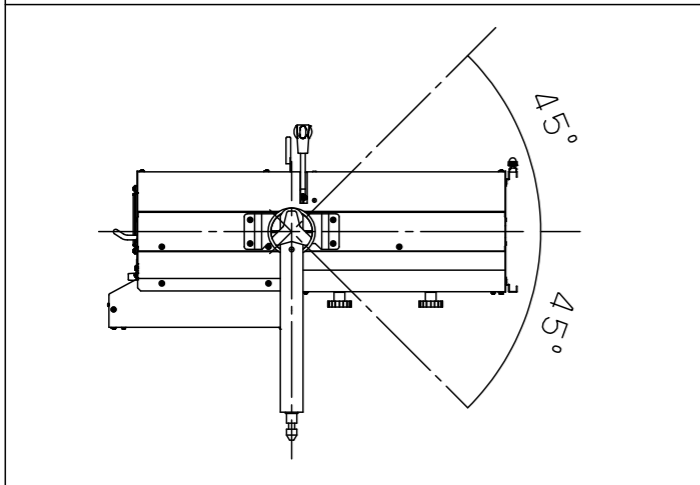

照度データ (参考値) 単位: lx K***** (配光管理番号)
 フィールド角 (1/10照度角) - 器具光束 (参考値)

【器具の可動範囲】

定格電圧	消費電力	入力電流								
100V	159W	1.6A	5	先玉レンズ	並ガラス	φ127 F306				
LED	5000K Ra95		4	集光レンズ	並ガラス	φ50 F38.4				
器具質量	12.7kg		3	アーム	鋼板 (t4.5)	クールホワイト7分照射し DA-75 (10Y9/0.5参考値)				
特記事項	・周囲温度35℃以下でご使用下さい。		2	シート枠	鋼板 (t1.2)	クールホワイト7分照射し DA-75 (10Y9/0.5参考値)	7	電源プラグ	ユリア樹脂	WF5015B (接地15Aタフキャップ)
			1	本体	アルミ板、鋼板	クールホワイト7分照射し DA-75 (10Y9/0.5参考値)	6	元玉レンズ	並ガラス	φ89 F153
			部品番	部品名	材質・素材厚	備考	部品番	部品名	材質・素材厚	備考
									品番	NNQ31111T (LEDピンスポットライト)
									図番	NNQ31111T-K
									単位: mm	第三角法
									棚倉	東
パナソニック株式会社										