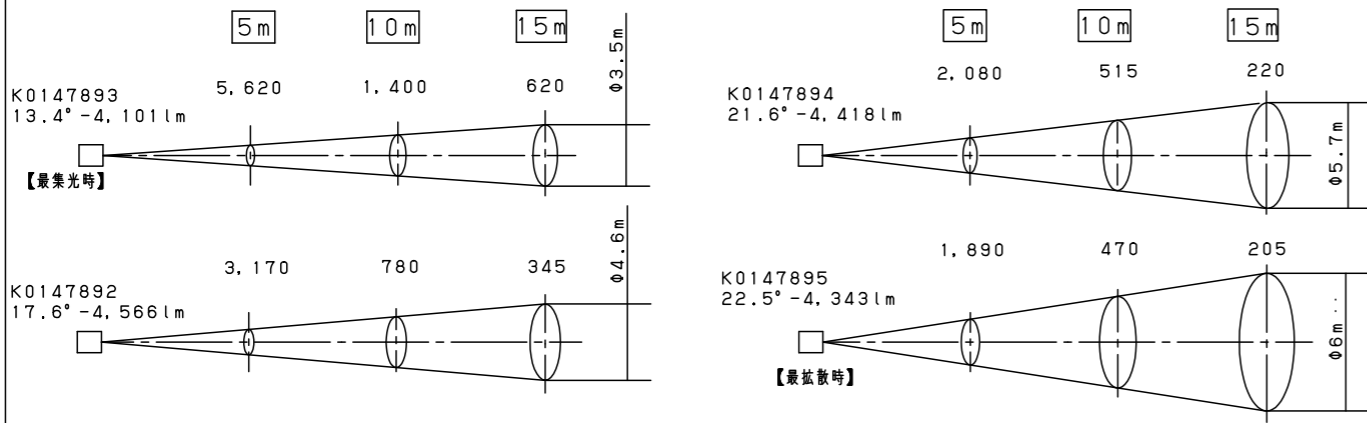

照度データ (参考値) 単位: lx K***** (配光管理番号)
 フィールド角 (1/10照度角) - 器具光束 (参考値)

【器具の可動範囲】

定格電圧	消費電力	入力電流								
100V	159W	1.6A	5	先玉レンズ	並ガラス	φ127 F306				
LED	5000K Ra95		4	集光レンズ	並ガラス	φ50 F38.4				
器具質量	12.7kg		3	アーム	鋼板 (t4.5)	クールホワイト7分照射し DA-75 (10Y9/0.5参考値)				
特記事項	・周囲温度35℃以下でご使用下さい。		2	シート枠	鋼板 (t1.2)	クールホワイト7分照射し DA-75 (10Y9/0.5参考値)	7	電源プラグ	ユリア樹脂	WF5015B (接地15Aタフキャップ)
			1	本体	アルミ板、鋼板	クールホワイト7分照射し DA-75 (10Y9/0.5参考値)	6	元玉レンズ	並ガラス	φ89 F153
			部品番	部品名	材質・素材厚	備考	部品番	部品名	材質・素材厚	備考
									品番	NNQ31111T (LEDピンスポットライト)
									図番	NNQ31111T-K
									単位: mm	第三角法
									棚倉	東
パナソニック株式会社										