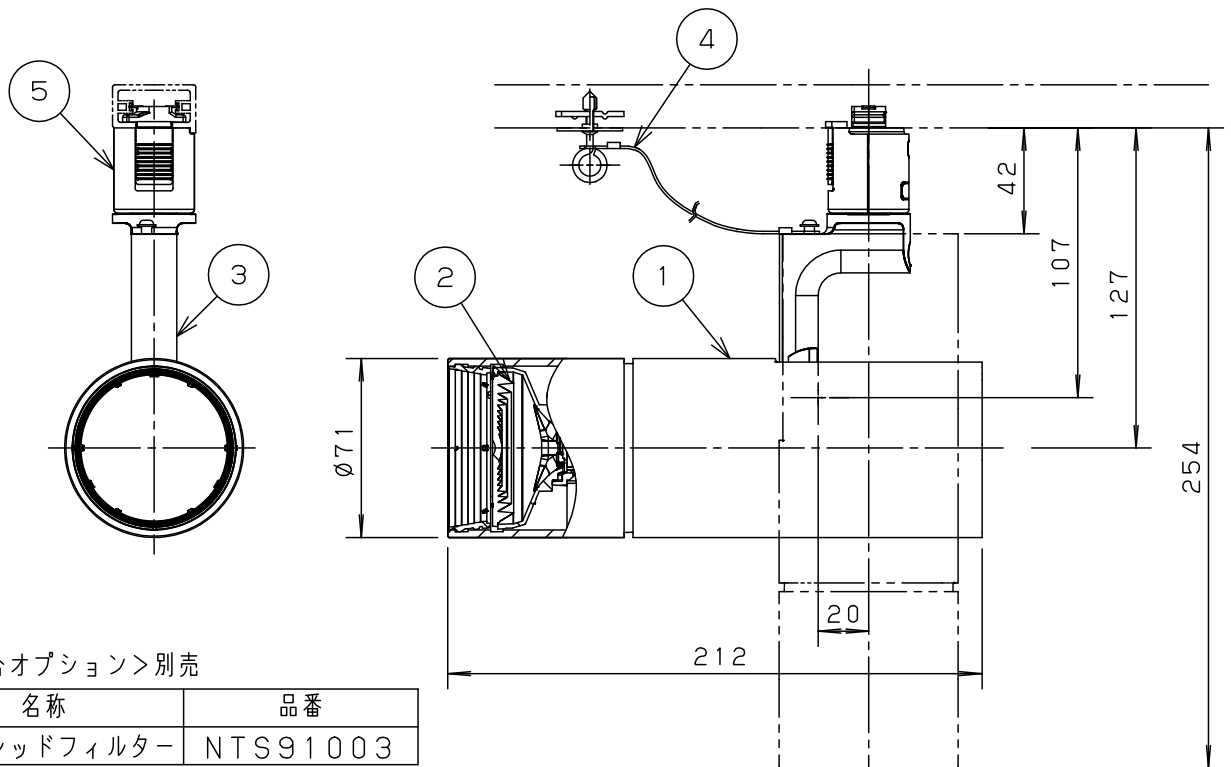

(使用上のご注意)

- スポットベース (DH0214, DH0224) には取り付けできません。
- 100V配線ダクト、アース付配線ダクトの取付用木ネジの位置には取り付けできません。
- LEDにはバラツキがあるため、同一品番でも商品ごとに発光色、明るさが異なる場合があります。予めご了承ください。
- LEDを直視しないでください。目の痛みの原因になることがあります。

<適合ダクト>

| ダクト名称     | 代表品番       |
|-----------|------------|
| 100V配線ダクト | DH0211 等   |
| アース付配線ダクト | DH0211EK 等 |

<適合オプション>別売

| 名称         | 品番       |
|------------|----------|
| スプレッドフィルター | NTS91003 |

本図面は2枚1組です。1/2

|      |       |      |      |
|------|-------|------|------|
| 入力電流 | 0.10A | 消費電力 | 9.4W |
|------|-------|------|------|