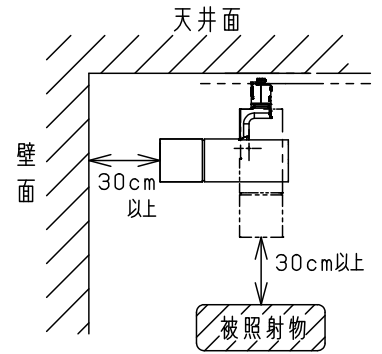

⚠ 注意：商品には寿命があります。詳細はCLX2021HAをご参照ください。

⚠ 安全に関するご注意

- 一般屋内用器具です。屋外や水気、湿気のある所では使用しないでください。絶縁不良による感電の原因となります。
- 配線ダクト取付専用器具です。傾斜天井、壁面、床面に取付けた配線ダクトには取付けないでください。指定外取付けは火災、落下の原因となります。
- 器具と被照射面は30cm以上離してください。被照射面の温度上昇による変色の原因となります。

(使用上のご注意)

- スポットベース (DH0214, DH0224) には取り付けできません。
- 100V配線ダクト、アース付配線ダクトの取付用木ネジの位置には取り付けできません。
- LEDにはバラツキがあるため、同一品番でも商品ごとに発光色、明るさが異なる場合があります。予めご了承ください。
- LEDを直視しないでください。目の痛みの原因になることがあります。

<適合ダクト>

| ダクト名称     | 代表品番       |
|-----------|------------|
| 100V配線ダクト | DH0211 等   |
| アース付配線ダクト | DH0211EK 等 |

<適合オプション>別売

| 名称         | 品番       |
|------------|----------|
| スプレッドフィルター | NTS91003 |

本図面は2枚1組です。1/2

|      |       |      |      |
|------|-------|------|------|
| 入力電流 | 0.10A | 消費電力 | 9.4W |
|------|-------|------|------|