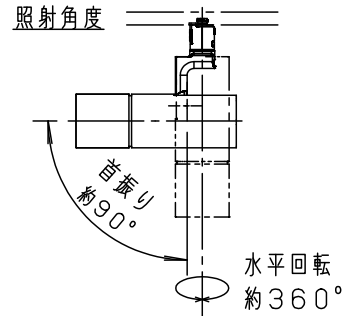

(使用上のご注意)

- スポットベース (DH0214, DH0224) には取り付けできません。
- 100V配線ダクト、アース付配線ダクトの取付用木ネジの位置には取り付けできません。
- LEDにはバラツキがあるため、同一品番でも商品ごとに発光色、明るさが異なる場合があります。予めご了承ください。
- LEDを直視しないでください。目の痛みの原因になることがあります。

<適合ダクト>

| ダクト名称     | 代表品番       |
|-----------|------------|
| 100V配線ダクト | DH0211 等   |
| アース付配線ダクト | DH0211EK 等 |

<適合オプション>別売

| 名称         | 品番       |
|------------|----------|
| スプレッドフィルター | NTS91003 |

本図面は2枚1組です。1/2

|      |       |      |      |
|------|-------|------|------|
| 入力電流 | 0.10A | 消費電力 | 9.4W |
|------|-------|------|------|