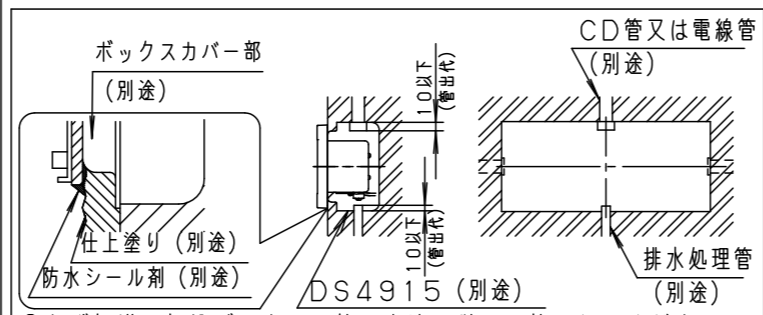

⚠ 注意：商品には寿命があります。詳細はCLX2021JAをご参照ください。

安全に関するご注意

- 5コ用スイッチボックス(カバー付)取付専用です。指定外の取付けは火災、感電の原因となります。
- 一般屋外用防雨型器具です。
振動や衝撃の多い場所、車道沿いなど跳ね石のおそれのある場所、腐食性ガス・粉じんの影響を受ける場所、海岸隣接地、浴室など湿気が多い場所では使用しないでください。落下、感電、火災の原因となります。
- 冠水するおそれのある場所では使用しないでください。感電、火災の原因となります。
必ず排水処理管工事を行ない、冠水避けるため、取付高さを30cm以上とすることをお奨めします。
- 壁埋込専用器具です。天井取付、床面取付、上下逆取付しないでください。
浸水による感電、火災の原因、器具落下の原因となります。
- 断熱施工は行わないでください。感電、火災の原因となります。
- 本体と取付面との隙間を防水シール剤で埋めてください。
又、背面より水のかかる場所へ設置しないでください。
指定外取付けは絶縁不良による感電の原因となります。
- 調光器と組合わせて使用しないでください。火災の原因となります。

【使用上のご注意】

- この器具は100V専用です。
- LEDにはバラツキがあるため、同一品番でも商品ごとに発光色、明るさが異なる場合があります。ご了承ください。

- 必ず標準の埋込ボックスの施工方法に従って施工してください。
- 埋込ボックスへの電源線の配線は上部および左右の穴を使用してください。
- 防水性能を保つため必ず仕上塗りとボックスカバー部を同一面に仕上げてください。

適合LED	LDA5L (WW) - D-G-E17/S/Z4	LDA5N (D) - D-G-E17/S/Z4
定格電圧	AC100V	
周波数	50Hz/60Hz共用	
入力電流	0.086A	0.081A
消費電力	5.0W	4.7W