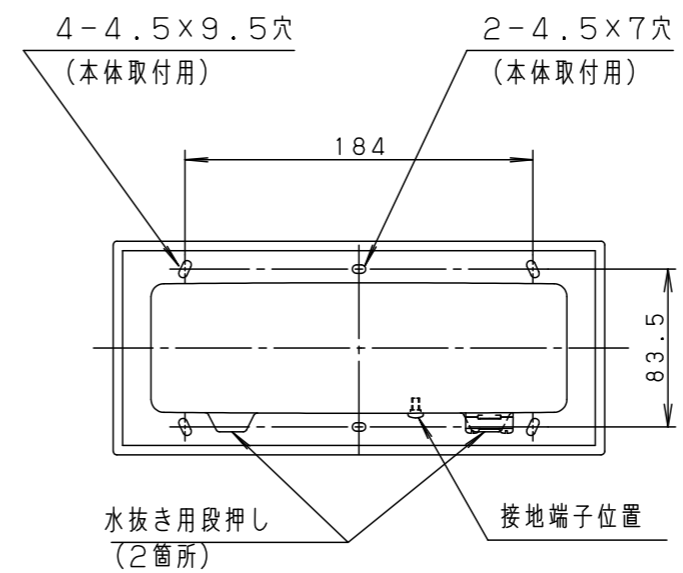

【使用上のご注意】

- この器具は100V専用です。
- LEDにはバラツキがあるため、同一品番でも商品ごとに発光色、明るさが異なる場合があります。ご了承ください。

- 必ず標準の埋込ボックスの施工方法に従って施工してください。
- 埋込ボックスへの電源線の配線は上部および左右の穴を使用してください。
- 防水性能を保つため必ず仕上塗りとボックスカバー部を同一面に仕上げてください。

適合LED	LDA5L (WW) - D-G-E17/S/Z4	LDA5N (D) - D-G-E17/S/Z4
定格電圧	AC100V	
周波数	50Hz/60Hz共用	
入力電流	0.086A	0.081A
消費電力	5.0W	4.7W

器具質量 : 0.9kg

シルバーメタリック

防雨型

特記事項 :

SmartArchi

品番 : YYY66513

図番 : YYY66513-K3

尺度 : 1:4