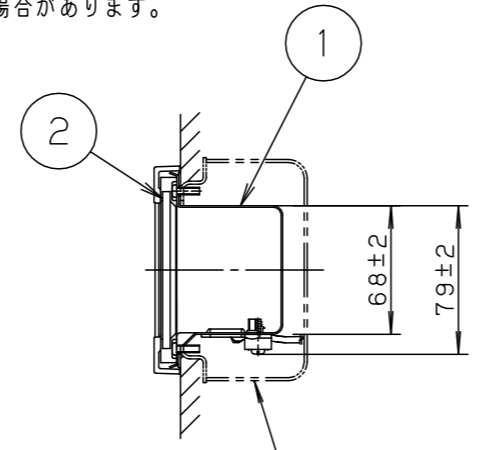

⚠ 注意：商品には寿命があります。詳細はCLX2021JAをご参照ください。

安全に関するご注意

- 5コ用スイッチボックス(カバー付)取付専用です。指定外の取付けは火災、感電の原因となります。
- 一般屋外用防雨型器具です。
振動や衝撃の多い場所、車道沿いなど跳ね石のおそれのある場所、腐食性ガス・粉じんの影響を受ける場所、海岸隣接地、浴室など湿気が多い場所では使用しないでください。落下、感電、火災の原因となります。
- 冠水するおそれのある場所では使用しないでください。感電、火災の原因となります。
必ず排水処理管工事を行ない、冠水避けるため、取付高さを30cm以上とすることをお奨めします。
- 壁埋込専用器具です。天井取付、床面取付、上下逆取付しないでください。
浸水による感電、火災の原因、器具落下の原因となります。
- 断熱施工は行わないでください。感電、火災の原因となります。
- 本体と取付面との隙間を防水シール剤で埋めてください。
又、背面より水のかかる場所へ設置しないでください。
指定外取付けは絶縁不良による感電の原因となります。
- 調光器と組合わせて使用しないでください。火災の原因となります。

【使用上のご注意】

- この器具は100V専用です。
- LEDにはバラツキがあるため、同一品番でも商品ごとに発光色、明るさが異なる場合があります。ご了承ください。

- 必ず標準の埋込ボックスの施工方法に従って施工してください。
- 埋込ボックスへの電源線の配線は上部および左右の穴を使用してください。
- 防水性能を保つため必ず仕上塗りとボックスカバー部を同一面に仕上げてください。

適合LED	LDA5L (WW) - D-G-E17/S/Z4	LDA5N (D) - D-G-E17/S/Z4
定格電圧	AC100V	
周波数	50Hz/60Hz共用	
入力電流	0.086A	0.081A
消費電力	5.0W	4.7W

適合埋込ボックス (5コ用スイッチボックスカバー付)
DS4915 (別途)

部番	部品名	材質・素材厚	備考
1	本体	亜鉛鋼板 (t0.8)	ホワイトポリエステル粉体塗装
2	パネル	ポリカーボネイト (t5)	乳白
3	枠	アルミダイカスト	シルバーメタリック アクリル塗装
4	反射板	銅板 (t1.2) Zn・AL系合金メッキ	ホワイト アクリル塗装
5	ソケット		E17

適合LED : LDA5L (WW) -D-G-E17/S/Z4
LDA5N (D) -D-G-E17/S/Z4

器具質量 : 0.9kg

シルバーメタリック

防雨型

特記事項 :

SmartArchi

品番 : YYY66513

図番 : YYY66513-K3

尺度 : 1:4