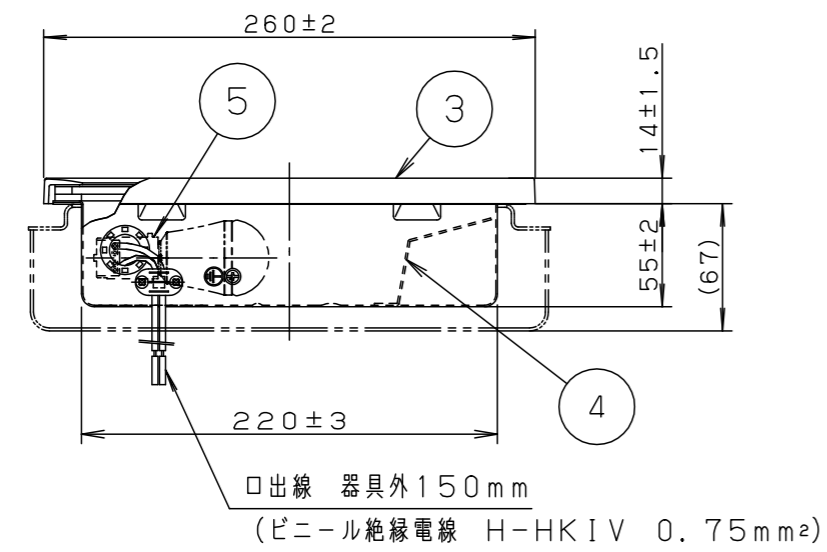

【使用上のご注意】

- この器具は100V専用です。
- LEDにはバラツキがあるため、同一品番でも商品ごとに発光色、明るさが異なる場合があります。ご了承ください。

- 必ず標準の埋込ボックスの施工方法に従って施工してください。
- 埋込ボックスへの電源線の配線は上部および左右の穴を使用してください。
- 防水性能を保つため必ず仕上塗りとボックスカバー部を同一面に仕上げてください。

適合LED	LDA5L (WW) - D-G-E17/S/Z4	LDA5N (D) - D-G-E17/S/Z4
定格電圧	AC100V	
周波数	50Hz/60Hz共用	
入力電流	0.086A	0.081A
消費電力	5.0W	4.7W

器具質量 : 0.9kg

シルバーメタリック

防雨型

特記事項 :

SmartArchi

品番 : YYY66513

図番 : YYY66513-K3

尺度 : 1:4