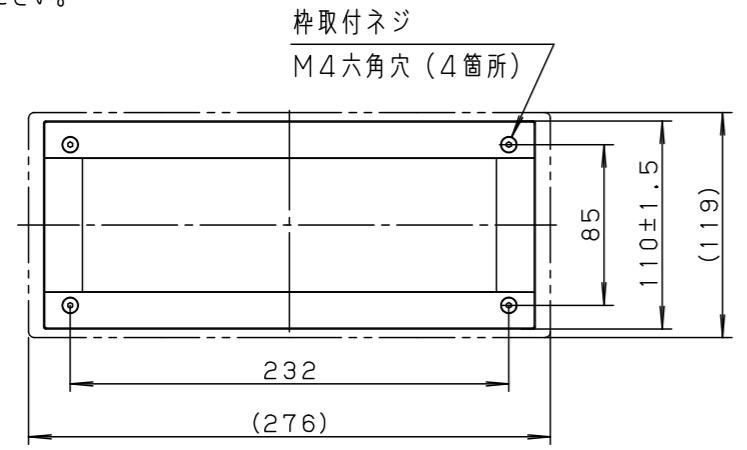

【使用上のご注意】

- この器具は100V専用です。
- LEDにはバラツキがあるため、同一品番でも商品ごとに発光色、明るさが異なる場合があります。ご了承ください。

- 必ず標準の埋込ボックスの施工方法に従って施工してください。
- 埋込ボックスへの電源線の配線は上部および左右の穴を使用してください。
- 防水性能を保つため必ず仕上塗りとボックスカバー部を同一面に仕上げてください。

適合LED	LDA5L (WW) - D-G-E17/S/Z4	LDA5N (D) - D-G-E17/S/Z4
定格電圧	AC100V	
周波数	50Hz/60Hz共用	
入力電流	0.086A	0.081A
消費電力	5.0W	4.7W

器具質量 : 0.9kg

シルバーメタリック

防雨型

特記事項 :

SmartArchi

品番 : YYY66513

図番 : YYY66513-K3

尺度 : 1:4